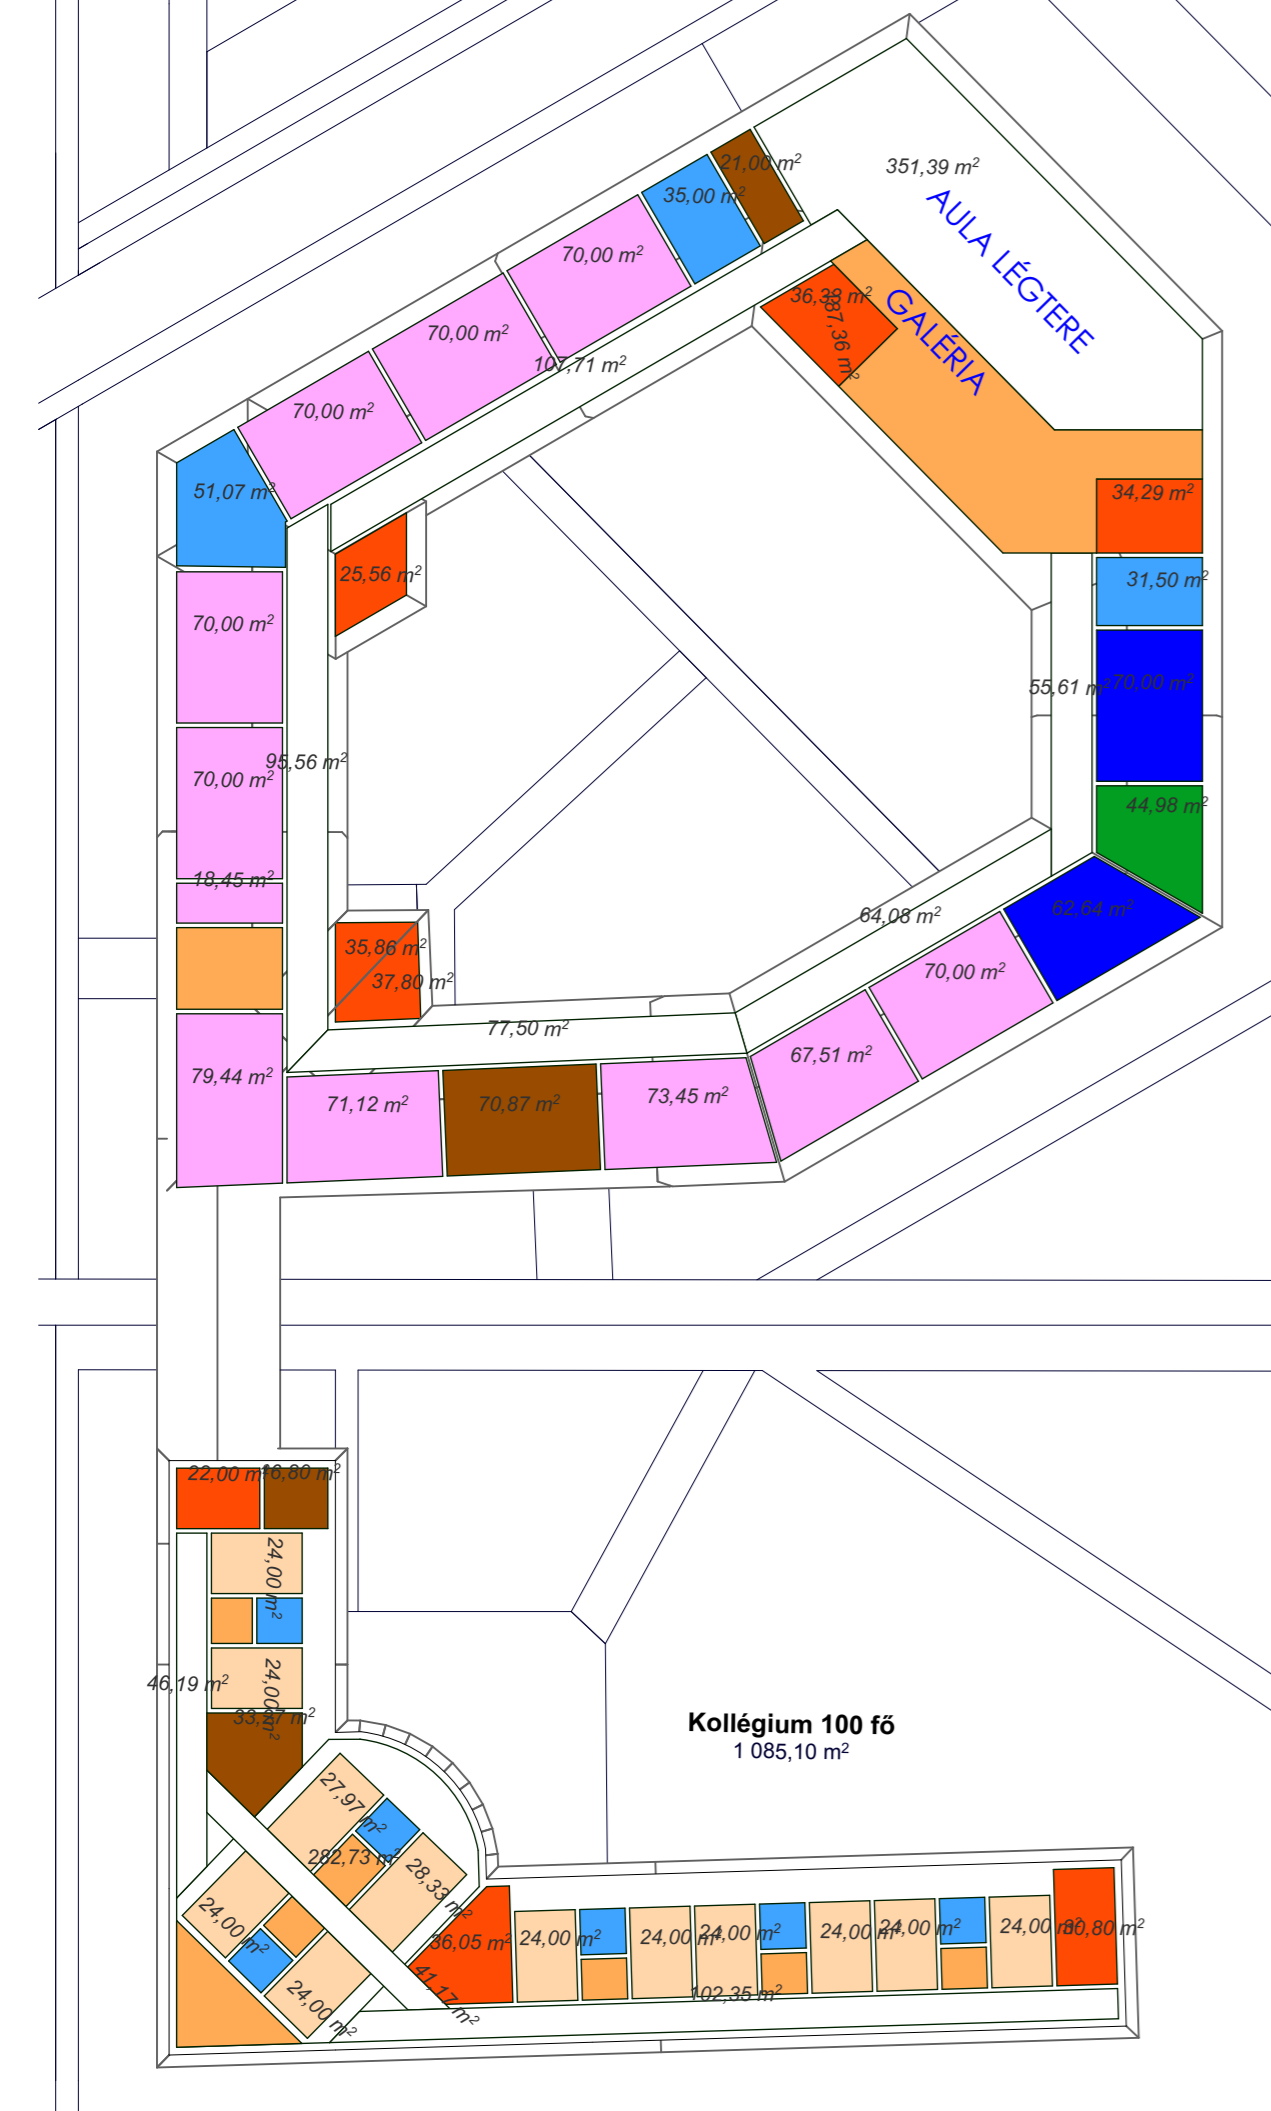

INTÉZMÉNYKÖZPONT HOSSZMETSZETE

INTÉZMÉNYKÖZPONT LÁTVÁNYTERVE

INTÉZMÉNYKÖZPONT KERESZTMETSZETE A SZAKKÖZÉPISKOLÁN KERESZTÜL M=1:1000

INTÉZMÉNYKÖZPONT ISKOLÁK FELŐLI METSZETE m=1:500

FUNKCIÓKAPCSOLATOK - 1. EMELETEN

- JÁRDA, VÁROSI TÉR, GYALOGOS KÖZL.
- TANNEREM, KUTATÓ TEREM, MOZGÁS TEREM
- KONYHA
- ÉTTEREM, KÁVÉZŐ, BÜFÉ
- AULA, BEJÁRATI TÉR, FOGADÓ TÉR
- LÉPCSŐHÁZ
- SZÖKŐKÚT, MEDENCE
- VIZESBLOKK, MOSDÓK
- ÖLTÖZŐK
- NAGYTEREM, EDZŐTEREM
- ZÖLDFELÜLET
- RAKTÁR, TÁROLÓ, TAK.SZER.
- ➔ FŐBEJÁRAT