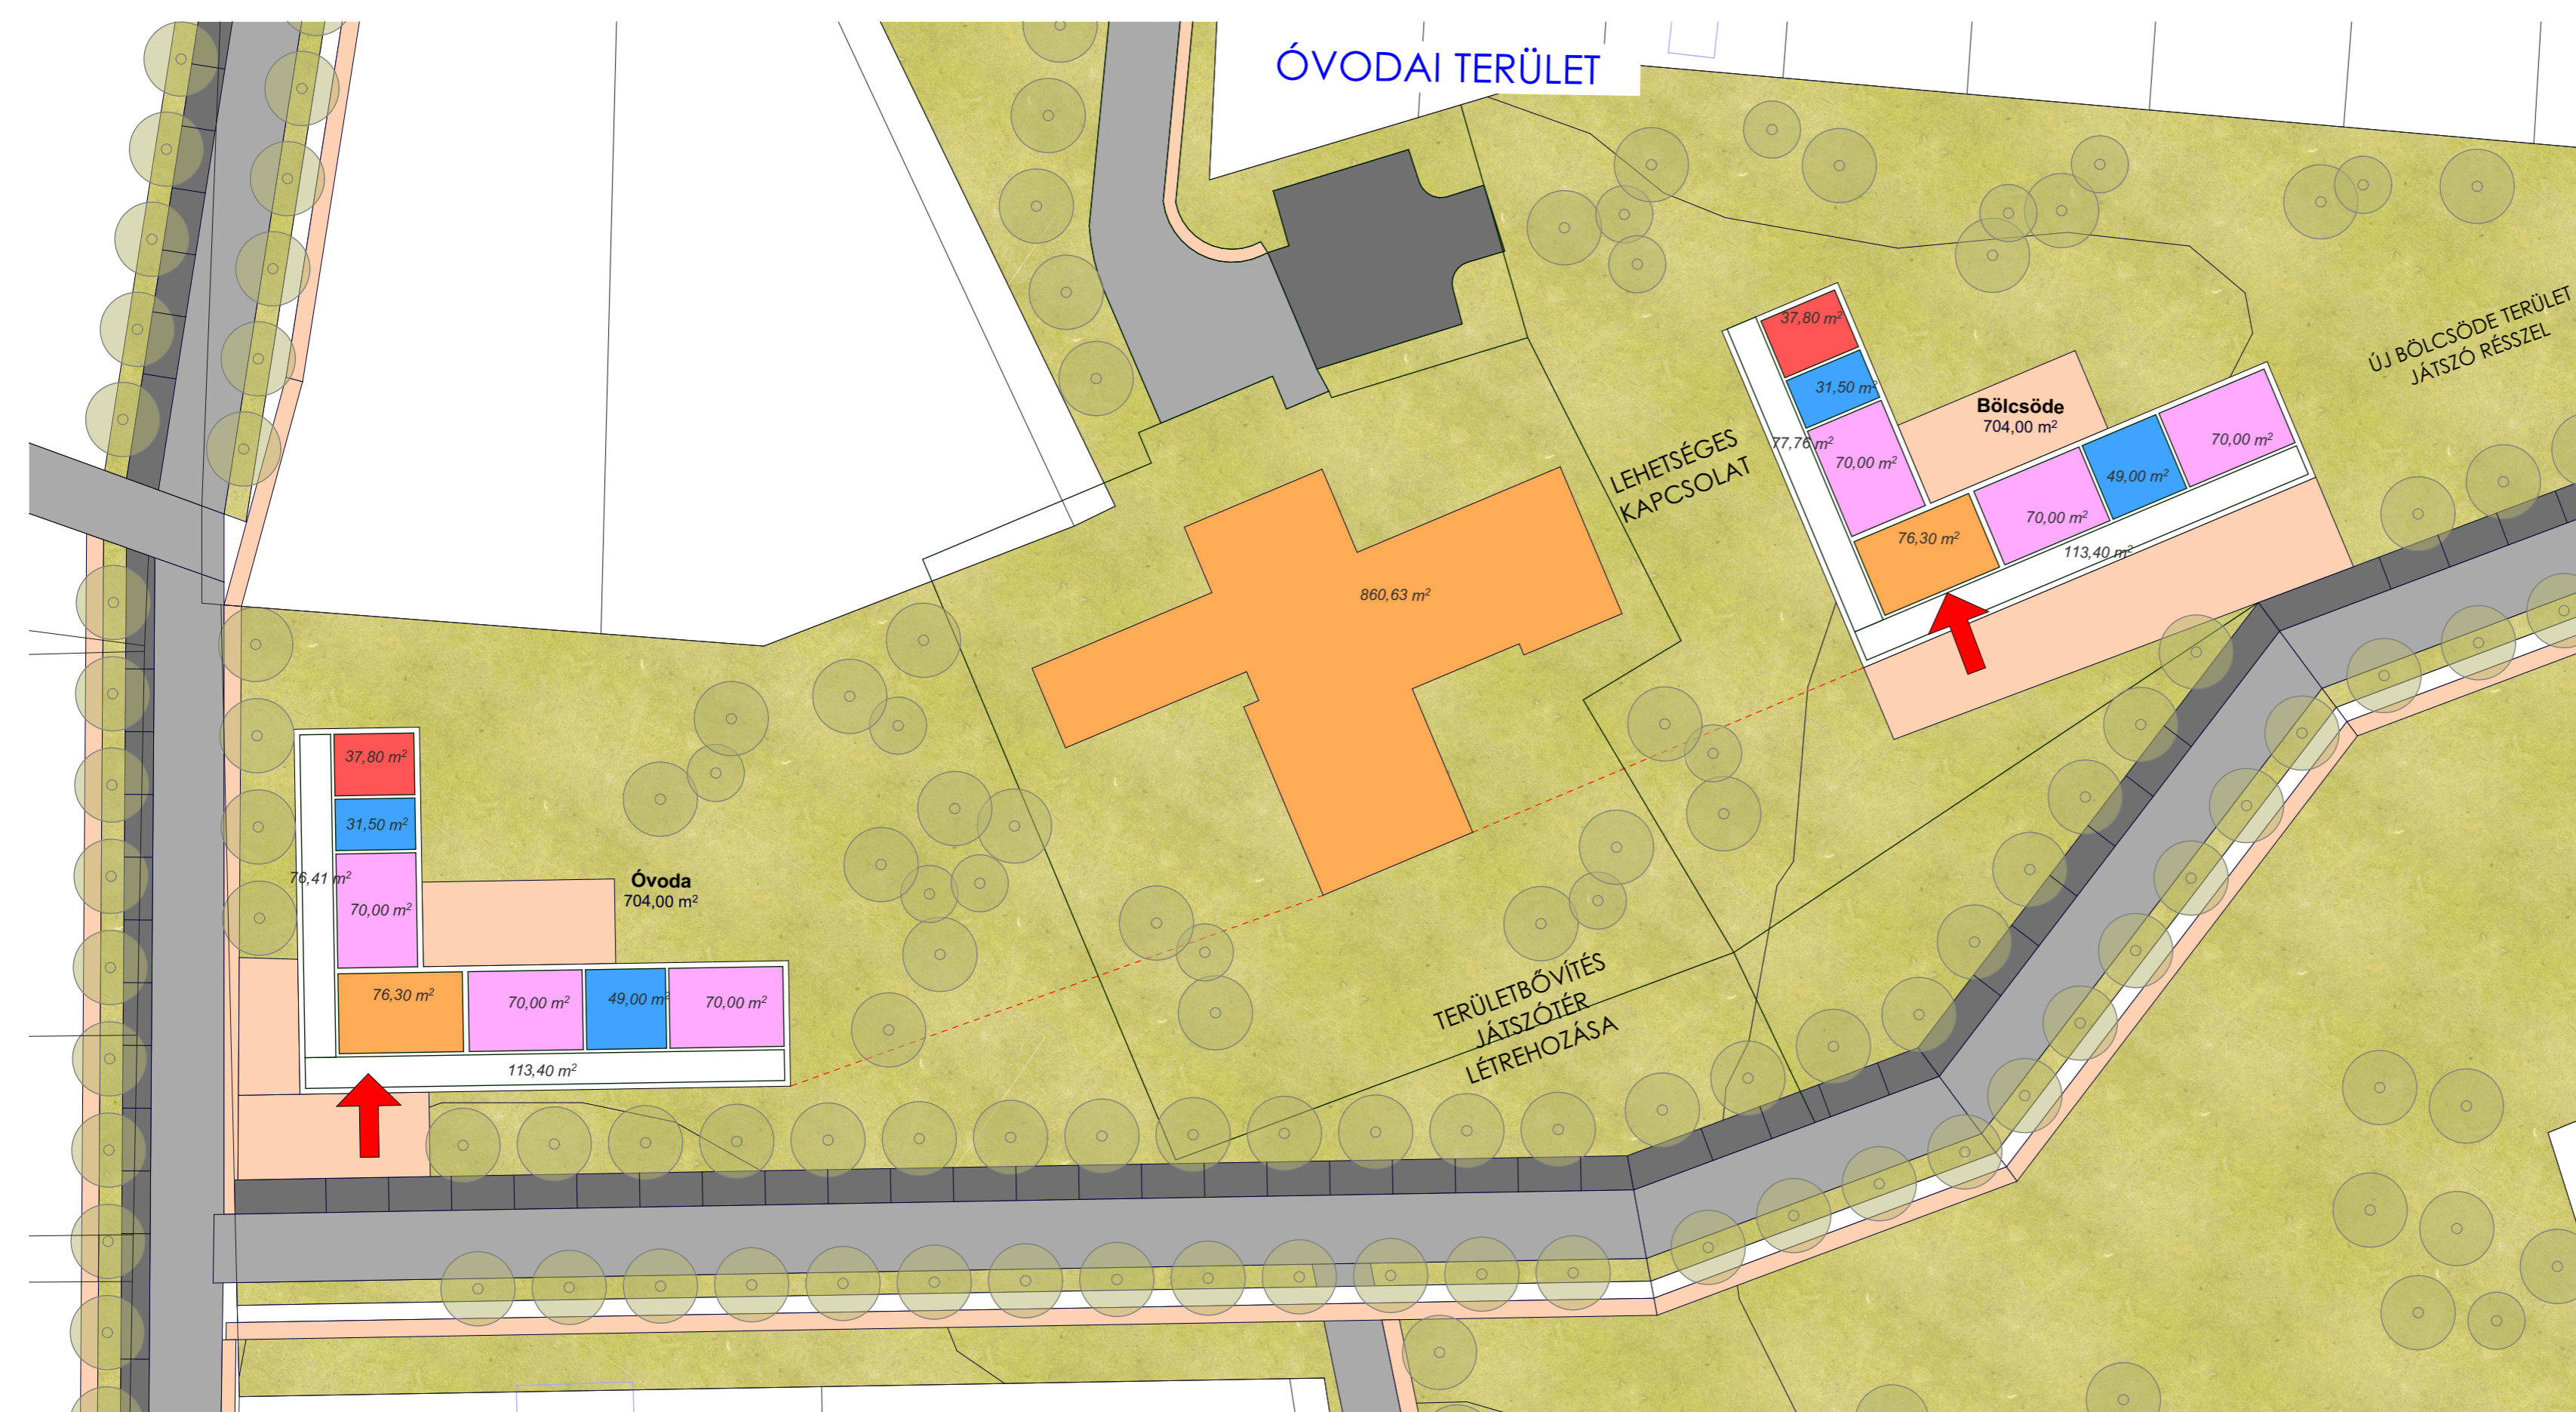

INTÉZMÉNYKÖZPONT HOSSZMETSZETE

INTÉZMÉNYKÖZPONT LÁTVÁNYTERVE

INTÉZMÉNYKÖZPONT KERESZTMETSZETE A SZAKKÖZÉPISKOLÁN KERESZTÜL M=1:1000

INTÉZMÉNYKÖZPONT ISKOLÁK FELŐLI METSZETE m=1:500

FUNKCIÓKAPCSOLATOK - 1. EMELETEN

- JÁRDA, VÁROSI TÉR, GYALOGOS KÖZL.
- TANNEREM, KUTATÓ TEREM, MOZGÁS TEREM
- KONYHA
- ÉTTEREM, KÁVÉZŐ, BÜFÉ
- AULA, BEJÁRATI TÉR, FOGADÓ TÉR
- LÉPCSŐHÁZ
- SZÖKŐKÚT, MEDENCE
- VIZESBLOKK, MOSDÓK
- ÖLTÖZŐK
- NAGYTEREM, EDZŐTEREM
- ZÖLDFELÜLET
- RAKTÁR, TÁROLÓ, TAK.SZER.
- ➔ FŐBEJÁRAT