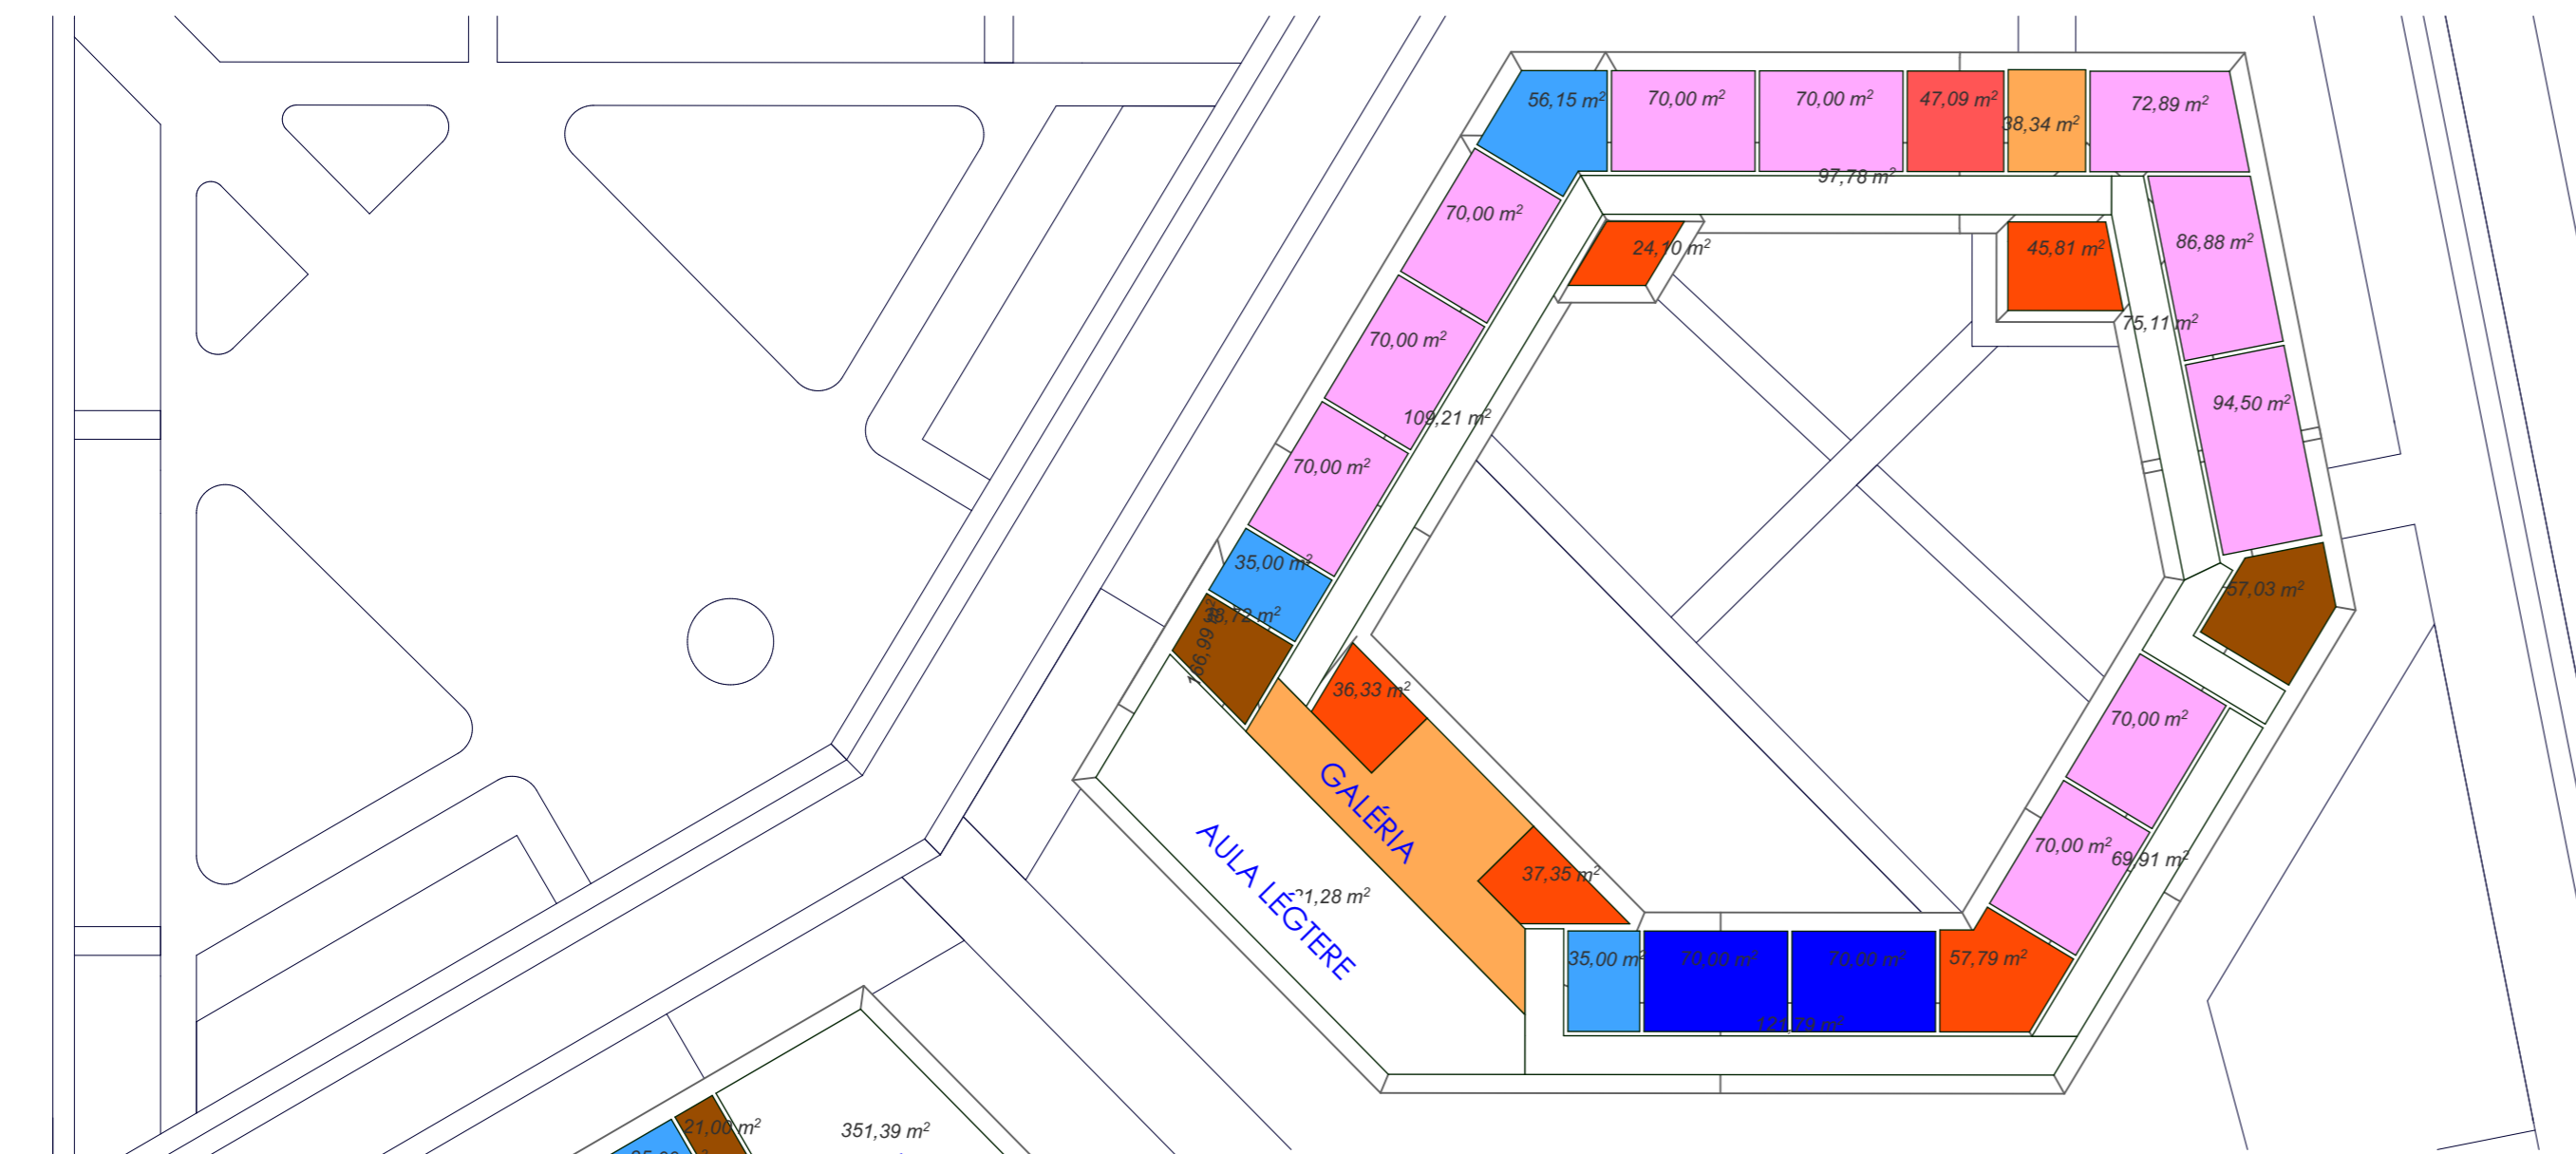

INTÉZMÉNYKÖZPONT HOSSZMETSZETE

INTÉZMÉNYKÖZPONT LÁTVÁNYTERVE

INTÉZMÉNYKÖZPONT KERESZTMETSZETE A SZAKKÖZÉPISKOLÁN KERESZTÜL M=1:1000

INTÉZMÉNYKÖZPONT ISKOLÁK FELŐLI METSZETE m=1:500

FUNKCIÓKAPCSOLATOK - 1. EMELETEN

- JÁRDA, VÁROSI TÉR, GYALOGOS KÖZL.
- TANNEREM, KUTATÓ TEREM, MOZGÁS TEREM
- KONYHA
- ÉTTEREM, KÁVÉZŐ, BÜFÉ
- AULA, BEJÁRATI TÉR, FOGADÓ TÉR
- LÉPCSŐHÁZ
- SZÖKŐKÚT, MEDENCE
- VIZESBLOKK, MOSDÓK
- ÖLTÖZŐK
- NAGYTEREM, EDZŐTEREM
- ZÖLDFELÜLET
- RAKTÁR, TÁROLÓ, TAK.SZER.
- ➔ FŐBEJÁRAT