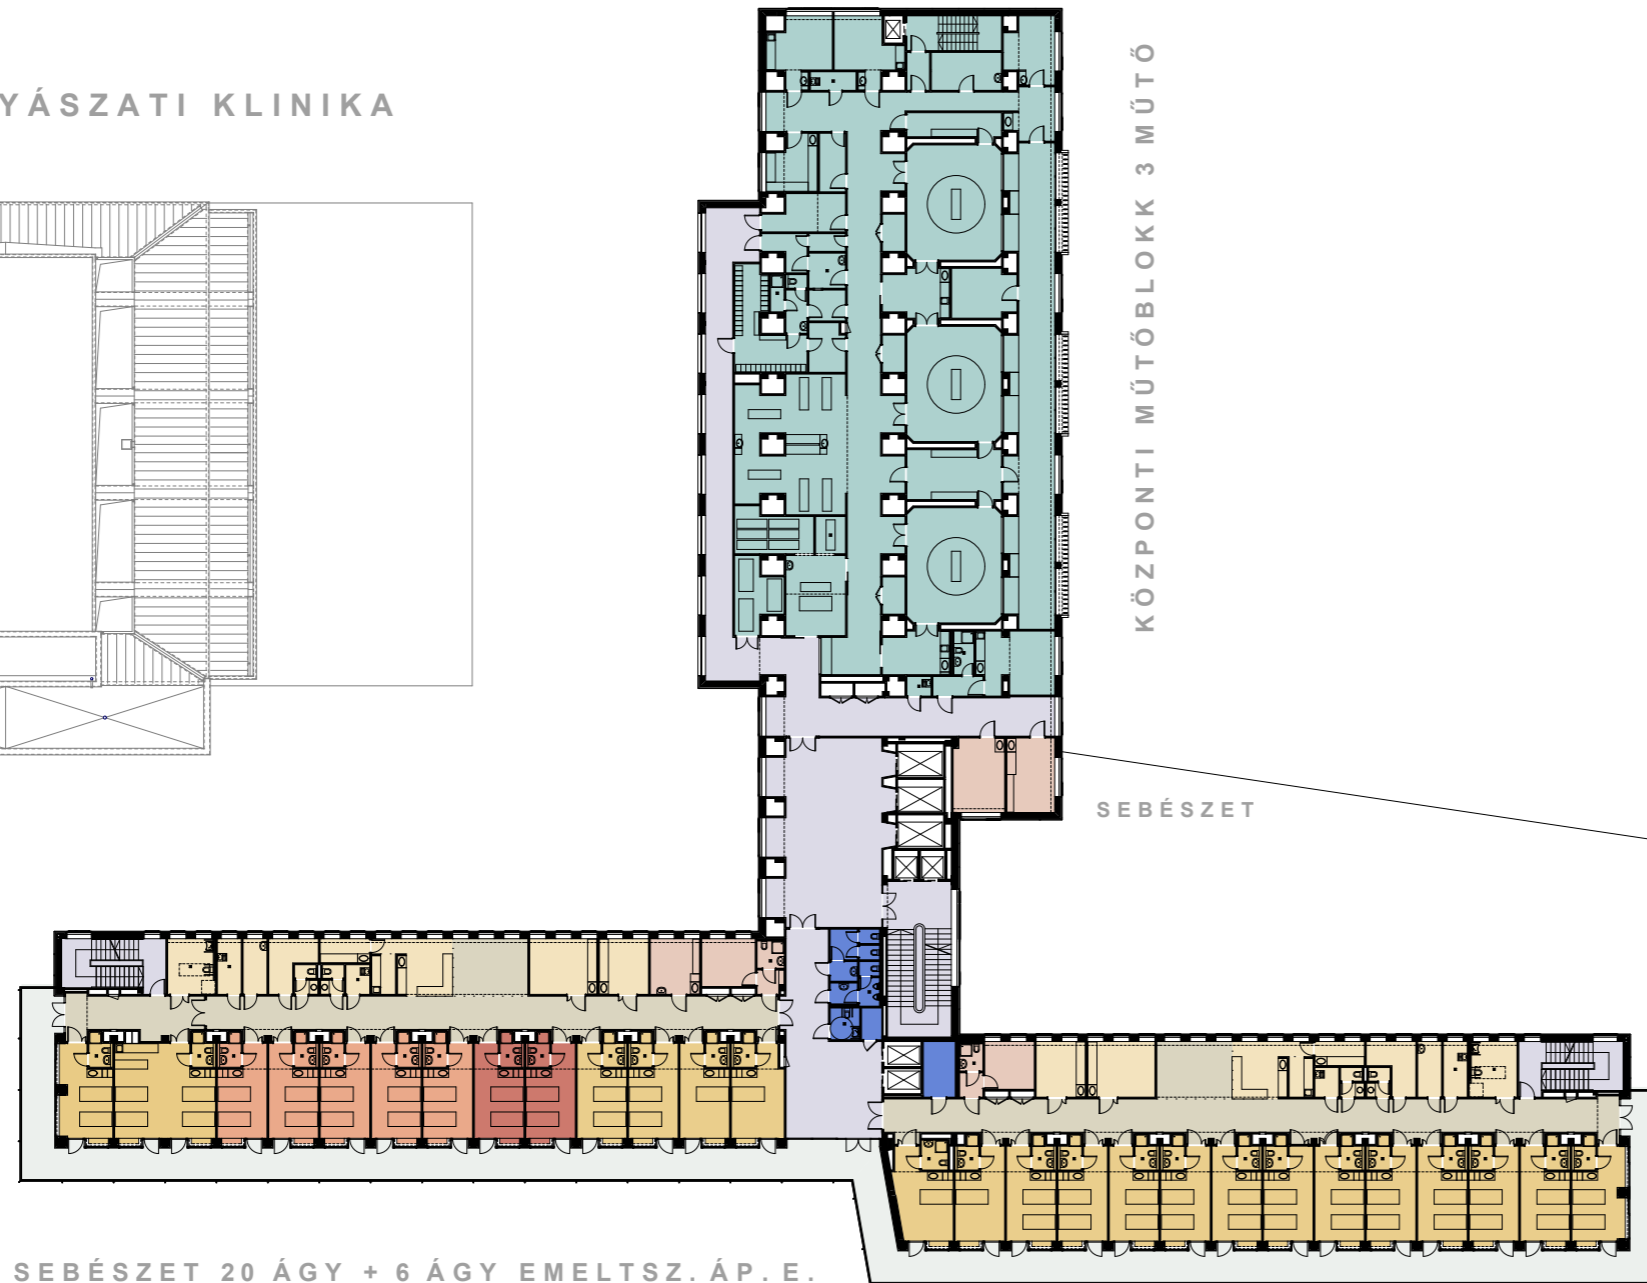

SZÍVGYÓGYÁSZATI KLINIKA

KÖZPONTI MŰTŐBLOKK 3 MŰTŐ

SEBÉSZET

SEBÉSZET 20 ÁGY + 6 ÁGY EMELTSZ. ÁP. E.
transzplantáció 6 ágy + tüdő és mellkas 10 ágy +
plasztika 4 ágy + általános 6 ágy

SEBÉSZET 26 ÁGY
általános sebészet