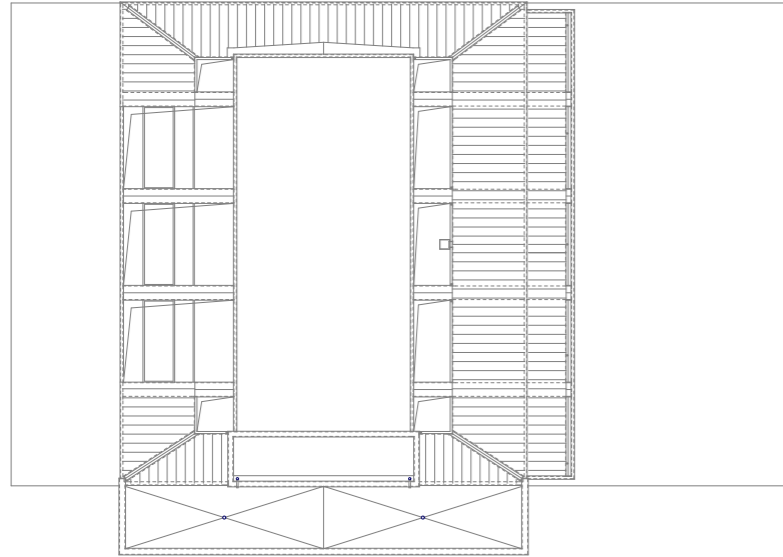

SZÍVGYÓGYÁSZATI KLINIKA

KÖZPONTI MŰTŐBLOKK 3 MŰTŐ

SEBÉSZET

SEBÉSZET 20 ÁGY + 6 ÁGY EMELTSZ. ÁP. E.
transzplantáció 6 ágy + tüdő és mellkas 10 ágy +
plasztika 4 ágy + általános 6 ágy

SEBÉSZET 26 ÁGY
általános sebészet