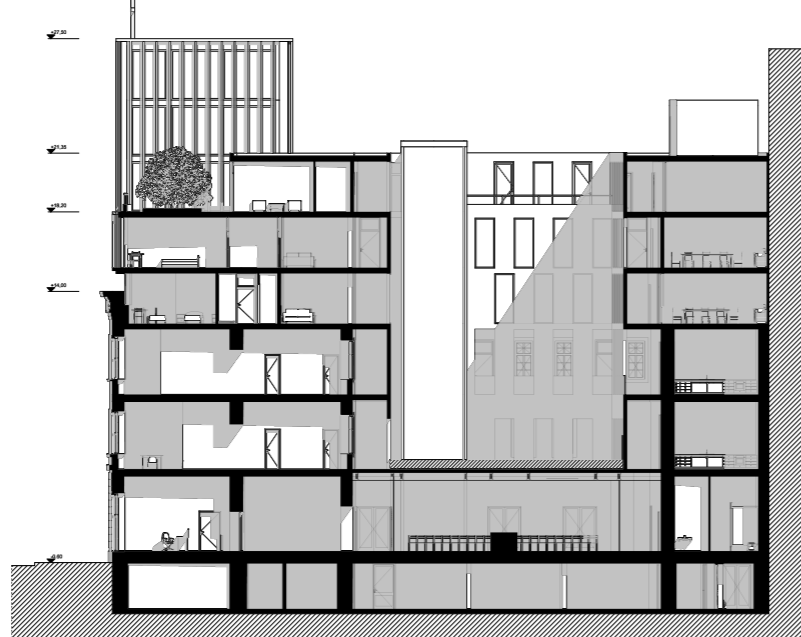

FÖLDSZINT ALAPRAJZA

APARTMAN SZINT ALAPRAJZA

HÁLÓTERMEK ALAPRAJZA

KLAUZURA ALAPRAJZA

A-A METSZET

LÁTVÁNYTERV A MIKSZÁTH KÁLMÁN TÉR FELŐL

LÁTVÁNYTERV A SZENTKIRÁLYI UTCA FELŐL

MÚZEUM UTCAI / ÉSZAKI UTCAKÉP

TÖMEGVÁZLAT

SZENTKIRÁLYI UTCAI / KELETI UTCAKÉP

LÁTVÁNYTERV A MÚZEUM UTCA FELŐL

A SACRE COEUR NŐI SZERZETESREND / BUDAPEST VII. MÚZEUM UTCA 19. SZ. ALATTI ÉPÜLETÉNEK  
REKONSTRUKCIÓJA / ÚJJÁÉPÍTÉSE  
TANULMÁNYTERV, „A” VERZIÓ / A RÉGI ÉPÜLET MEGTARTÁSÁVAL, BUDAPEST, 2015 NOVEMBER HÓ