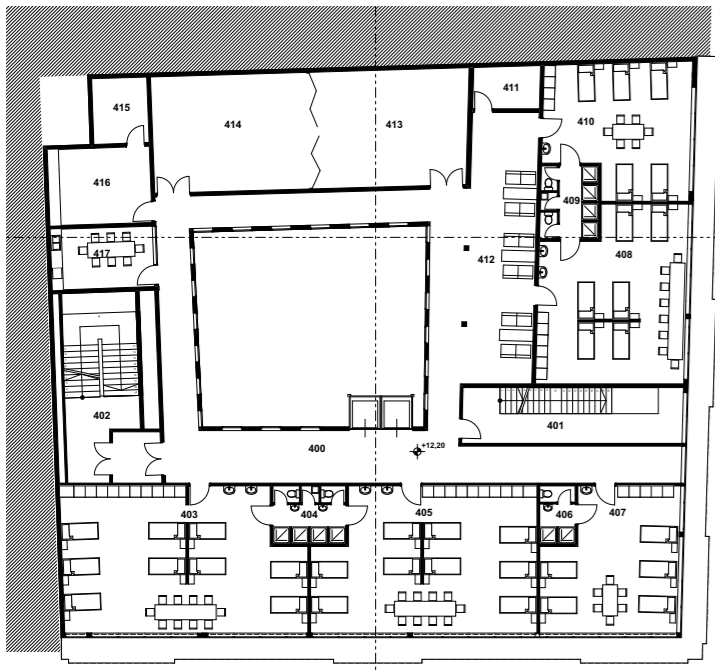

FÖLDSZINT ALAPRAJZA

APARTMAN SZINT ALAPRAJZA

HÁLÓTERMEK ALAPRAJZA

KLAUZURA ALAPRAJZA

A-A METSZET

LÁTVÁNYTERV A MIKSZÁTH KÁLMÁN TÉR FELŐL

LÁTVÁNYTERV A SZENTKIRÁLYI UTCA FELŐL

MÚZEUM UTCAI / ÉSZAKI UTCAKÉP

TÖMEGVÁZLAT

SZENTKIRÁLYI UTCAI / KELETI UTCAKÉP

LÁTVÁNYTERV A MÚZEUM UTCA FELŐL

A SACRE COEUR NŐI SZERZETESREND / BUDAPEST VII. MÚZEUM UTCA 19. SZ. ALATTI ÉPÜLETÉNEK  
REKONSTRUKCIÓJA / ÚJJÁÉPÍTÉSE  
TANULMÁNYTERV, „A” VERZIÓ / A RÉGI ÉPÜLET MEGTARTÁSÁVAL, BUDAPEST, 2015 NOVEMBER HÓ