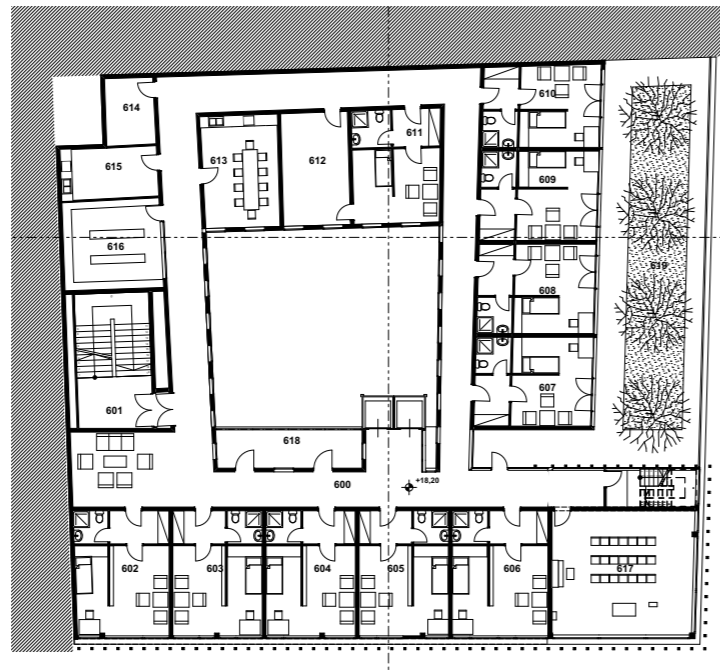

FÖLDSZINT ALAPRAJZA

APARTMAN SZINT ALAPRAJZA

HÁLÓTERMEK ALAPRAJZA

KLAUZURA ALAPRAJZA

A-A METSZET

LÁTVÁNYTERV A MIKSZÁTH KÁLMÁN TÉR FELŐL

LÁTVÁNYTERV A SZENTKIRÁLYI UTCA FELŐL

MÚZEUM UTCAI / ÉSZAKI UTCAKÉP

TÖMEGVÁZLAT

SZENTKIRÁLYI UTCAI / KELETI UTCAKÉP

LÁTVÁNYTERV A MÚZEUM UTCA FELŐL

A SACRE COEUR NŐI SZERZETESREND / BUDAPEST VII. MÚZEUM UTCA 19. SZ. ALATTI ÉPÜLETÉNEK  
REKONSTRUKCIÓJA / ÚJJÁÉPÍTÉSE  
TANULMÁNYTERV, „A” VERZIÓ / A RÉGI ÉPÜLET MEGTARTÁSÁVAL, BUDAPEST, 2015 NOVEMBER HÓ