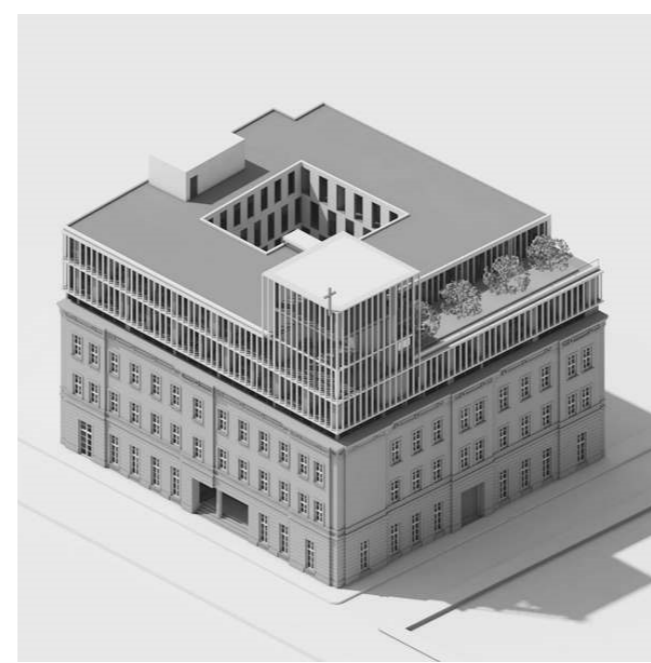

FÖLDSZINT ALAPRAJZA

APARTMAN SZINT ALAPRAJZA

HÁLÓTERMEK ALAPRAJZA

KLAUZURA ALAPRAJZA

A-A METSZET

LÁTVÁNYTERV A MIKSZÁTH KÁLMÁN TÉR FELŐL

LÁTVÁNYTERV A SZENTKIRÁLYI UTCA FELŐL

MÚZEUM UTCAI / ÉSZAKI UTCAKÉP

TÖMEGVÁZLAT

SZENTKIRÁLYI UTCAI / KELETI UTCAKÉP

LÁTVÁNYTERV A MÚZEUM UTCA FELŐL

A SACRE COEUR NŐI SZERZETESREND / BUDAPEST VII. MÚZEUM UTCA 19. SZ. ALATTI ÉPÜLETÉNEK  
REKONSTRUKCIÓJA / ÚJJÁÉPÍTÉSE  
TANULMÁNYTERV, „A” VERZIÓ / A RÉGI ÉPÜLET MEGTARTÁSÁVAL, BUDAPEST, 2015 NOVEMBER HÓ