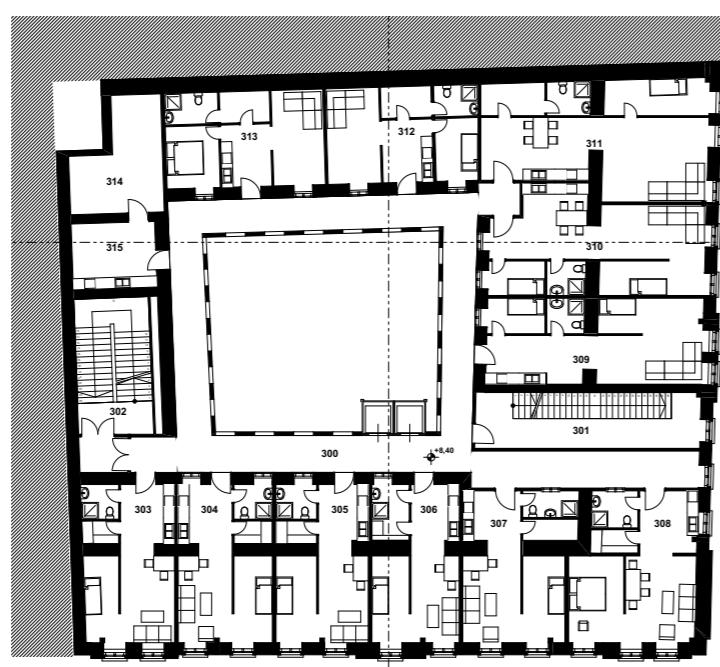

FÖLDSZINT ALAPRAJZA

APARTMAN SZINT ALAPRAJZA

HÁLÓTERMEK ALAPRAJZA

KLAUZURA ALAPRAJZA

A-A METSZET

LÁTVÁNYTERV A MIKSZÁTH KÁLMÁN TÉR FELŐL

LÁTVÁNYTERV A SZENTKIRÁLYI UTCA FELŐL

MÚZEUM UTCAI / ÉSZAKI UTCAKÉP

TÖMEGVÁZLAT

SZENTKIRÁLYI UTCAI / KELETI UTCAKÉP

LÁTVÁNYTERV A MÚZEUM UTCA FELŐL

A SACRE COEUR NŐI SZERZETESREND / BUDAPEST VII. MÚZEUM UTCA 19. SZ. ALATTI ÉPÜLETÉNEK  
REKONSTRUKCIÓJA / ÚJJÁÉPÍTÉSE  
TANULMÁNYTERV, „A” VERZIÓ / A RÉGI ÉPÜLET MEGTARTÁSÁVAL, BUDAPEST, 2015 NOVEMBER HÓ