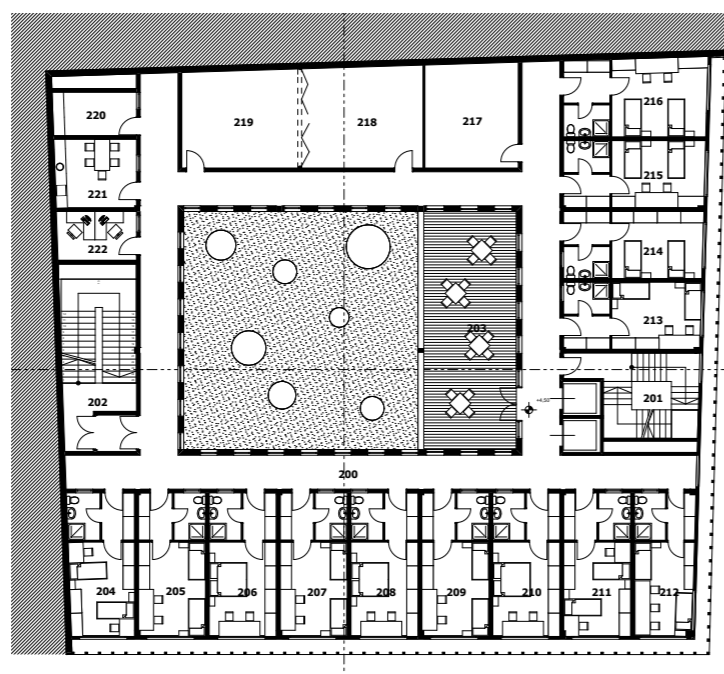

FÖLDSZINT ALAPRAJZA

I. EMELET ALAPRAJZA

APARTMAN SZINT ALAPRAJZA

KLAUZURA ALAPRAJZA

A-A METSZET

LÁTVÁNYTERV A SZENTKIRÁLYI UTCA FELŐL

LÁTVÁNYTERV A MIKSZÁTH KÁLMÁN TÉR FELŐL

MÚZEUM UTCAI / ÉSZAKI UTCAKÉP

TÖMEGVÁZLAT

SZENTKIRÁLYI UTCAI / KELETI UTCAKÉP

LÁTVÁNYTERV A MÚZEUM UTCA FELŐL

A SACRE COEUR NŐI SZERZETESREND / BUDAPEST VII. MÚZEUM UTCA 19. SZ. ALATTI ÉPÜLETÉNEK REKONSTRUKCIÓJA / ÚJJÁÉPÍTÉSE TANULMÁNYTERV, „B” VERZIÓ / A RÉGI ÉPÜLET ELBONTÁSÁVAL, ÚJ ÉPÜLET EMELÉSÉVEL, BUDAPEST, 2015 NOVEMBER HÓ