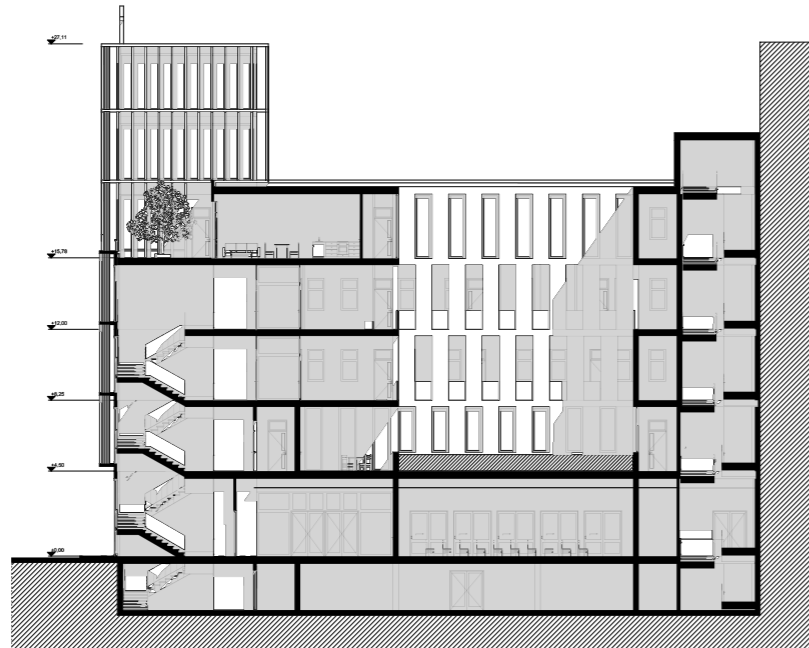

FÖLDSZINT ALAPRAJZA

I. EMELET ALAPRAJZA

APARTMAN SZINT ALAPRAJZA

KLAUZURA ALAPRAJZA

A-A METSZET

LÁTVÁNYTERV A SZENTKIRÁLYI UTCA FELŐL

LÁTVÁNYTERV A MIKSZÁTH KÁLMÁN TÉR FELŐL

MÚZEUM UTCAI / ÉSZAKI UTCAKÉP

TÖMEGVÁZLAT

SZENTKIRÁLYI UTCAI / KELETI UTCAKÉP

LÁTVÁNYTERV A MÚZEUM UTCA FELŐL

A SACRE COEUR NŐI SZERZETESREND / BUDAPEST VII. MÚZEUM UTCA 19. SZ. ALATTI ÉPÜLETÉNEK REKONSTRUKCIÓJA / ÚJJÁÉPÍTÉSE TANULMÁNYTERV, „B” VERZIÓ / A RÉGI ÉPÜLET ELBONTÁSÁVAL, ÚJ ÉPÜLET EMELÉSÉVEL, BUDAPEST, 2015 NOVEMBER HÓ