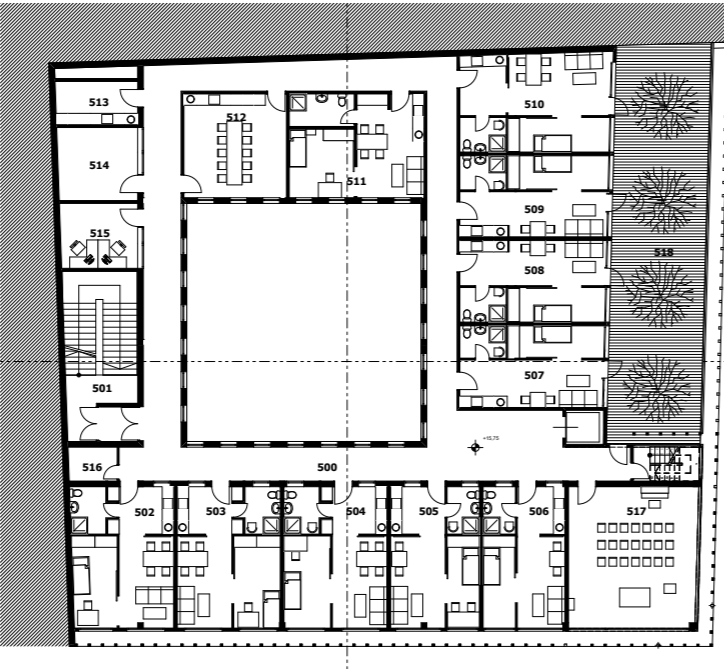

FÖLDSZINT ALAPRAJZA

I. EMELET ALAPRAJZA

APARTMAN SZINT ALAPRAJZA

KLAUZURA ALAPRAJZA

A-A METSZET

LÁTVÁNYTERV A SZENTKIRÁLYI UTCA FELŐL

LÁTVÁNYTERV A MIKSZÁTH KÁLMÁN TÉR FELŐL

MÚZEUM UTCAI / ÉSZAKI UTCAKÉP

TÖMEGVÁZLAT

SZENTKIRÁLYI UTCAI / KELETI UTCAKÉP

LÁTVÁNYTERV A MÚZEUM UTCA FELŐL

A SACRE COEUR NŐI SZERZETESREND / BUDAPEST VII. MÚZEUM UTCA 19. SZ. ALATTI ÉPÜLETÉNEK REKONSTRUKCIÓJA / ÚJJÁÉPÍTÉSE TANULMÁNYTERV, „B” VERZIÓ / A RÉGI ÉPÜLET ELBONTÁSÁVAL, ÚJ ÉPÜLET EMELÉSÉVEL, BUDAPEST, 2015 NOVEMBER HÓ