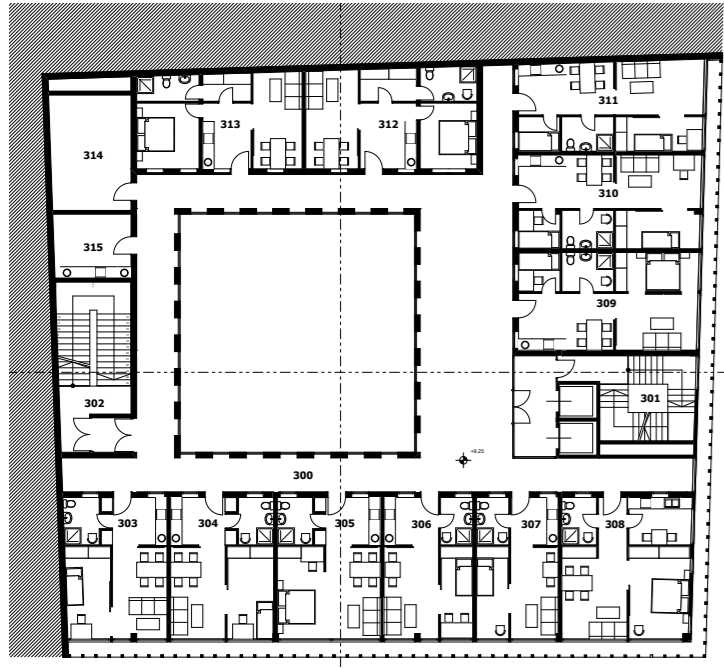

FÖLDSZINT ALAPRAJZA

I. EMELET ALAPRAJZA

APARTMAN SZINT ALAPRAJZA

KLAUZURA ALAPRAJZA

A-A METSZET

LÁTVÁNYTERV A SZENTKIRÁLYI UTCA FELŐL

LÁTVÁNYTERV A MIKSZÁTH KÁLMÁN TÉR FELŐL

MÚZEUM UTCAI / ÉSZAKI UTCAKÉP

TÖMEGVÁZLAT

SZENTKIRÁLYI UTCAI / KELETI UTCAKÉP

LÁTVÁNYTERV A MÚZEUM UTCA FELŐL

A SACRE COEUR NŐI SZERZETESREND / BUDAPEST VII. MÚZEUM UTCA 19. SZ. ALATTI ÉPÜLETÉNEK REKONSTRUKCIÓJA / ÚJJÁÉPÍTÉSE TANULMÁNYTERV, „B” VERZIÓ / A RÉGI ÉPÜLET ELBONTÁSÁVAL, ÚJ ÉPÜLET EMELÉSÉVEL, BUDAPEST, 2015 NOVEMBER HÓ