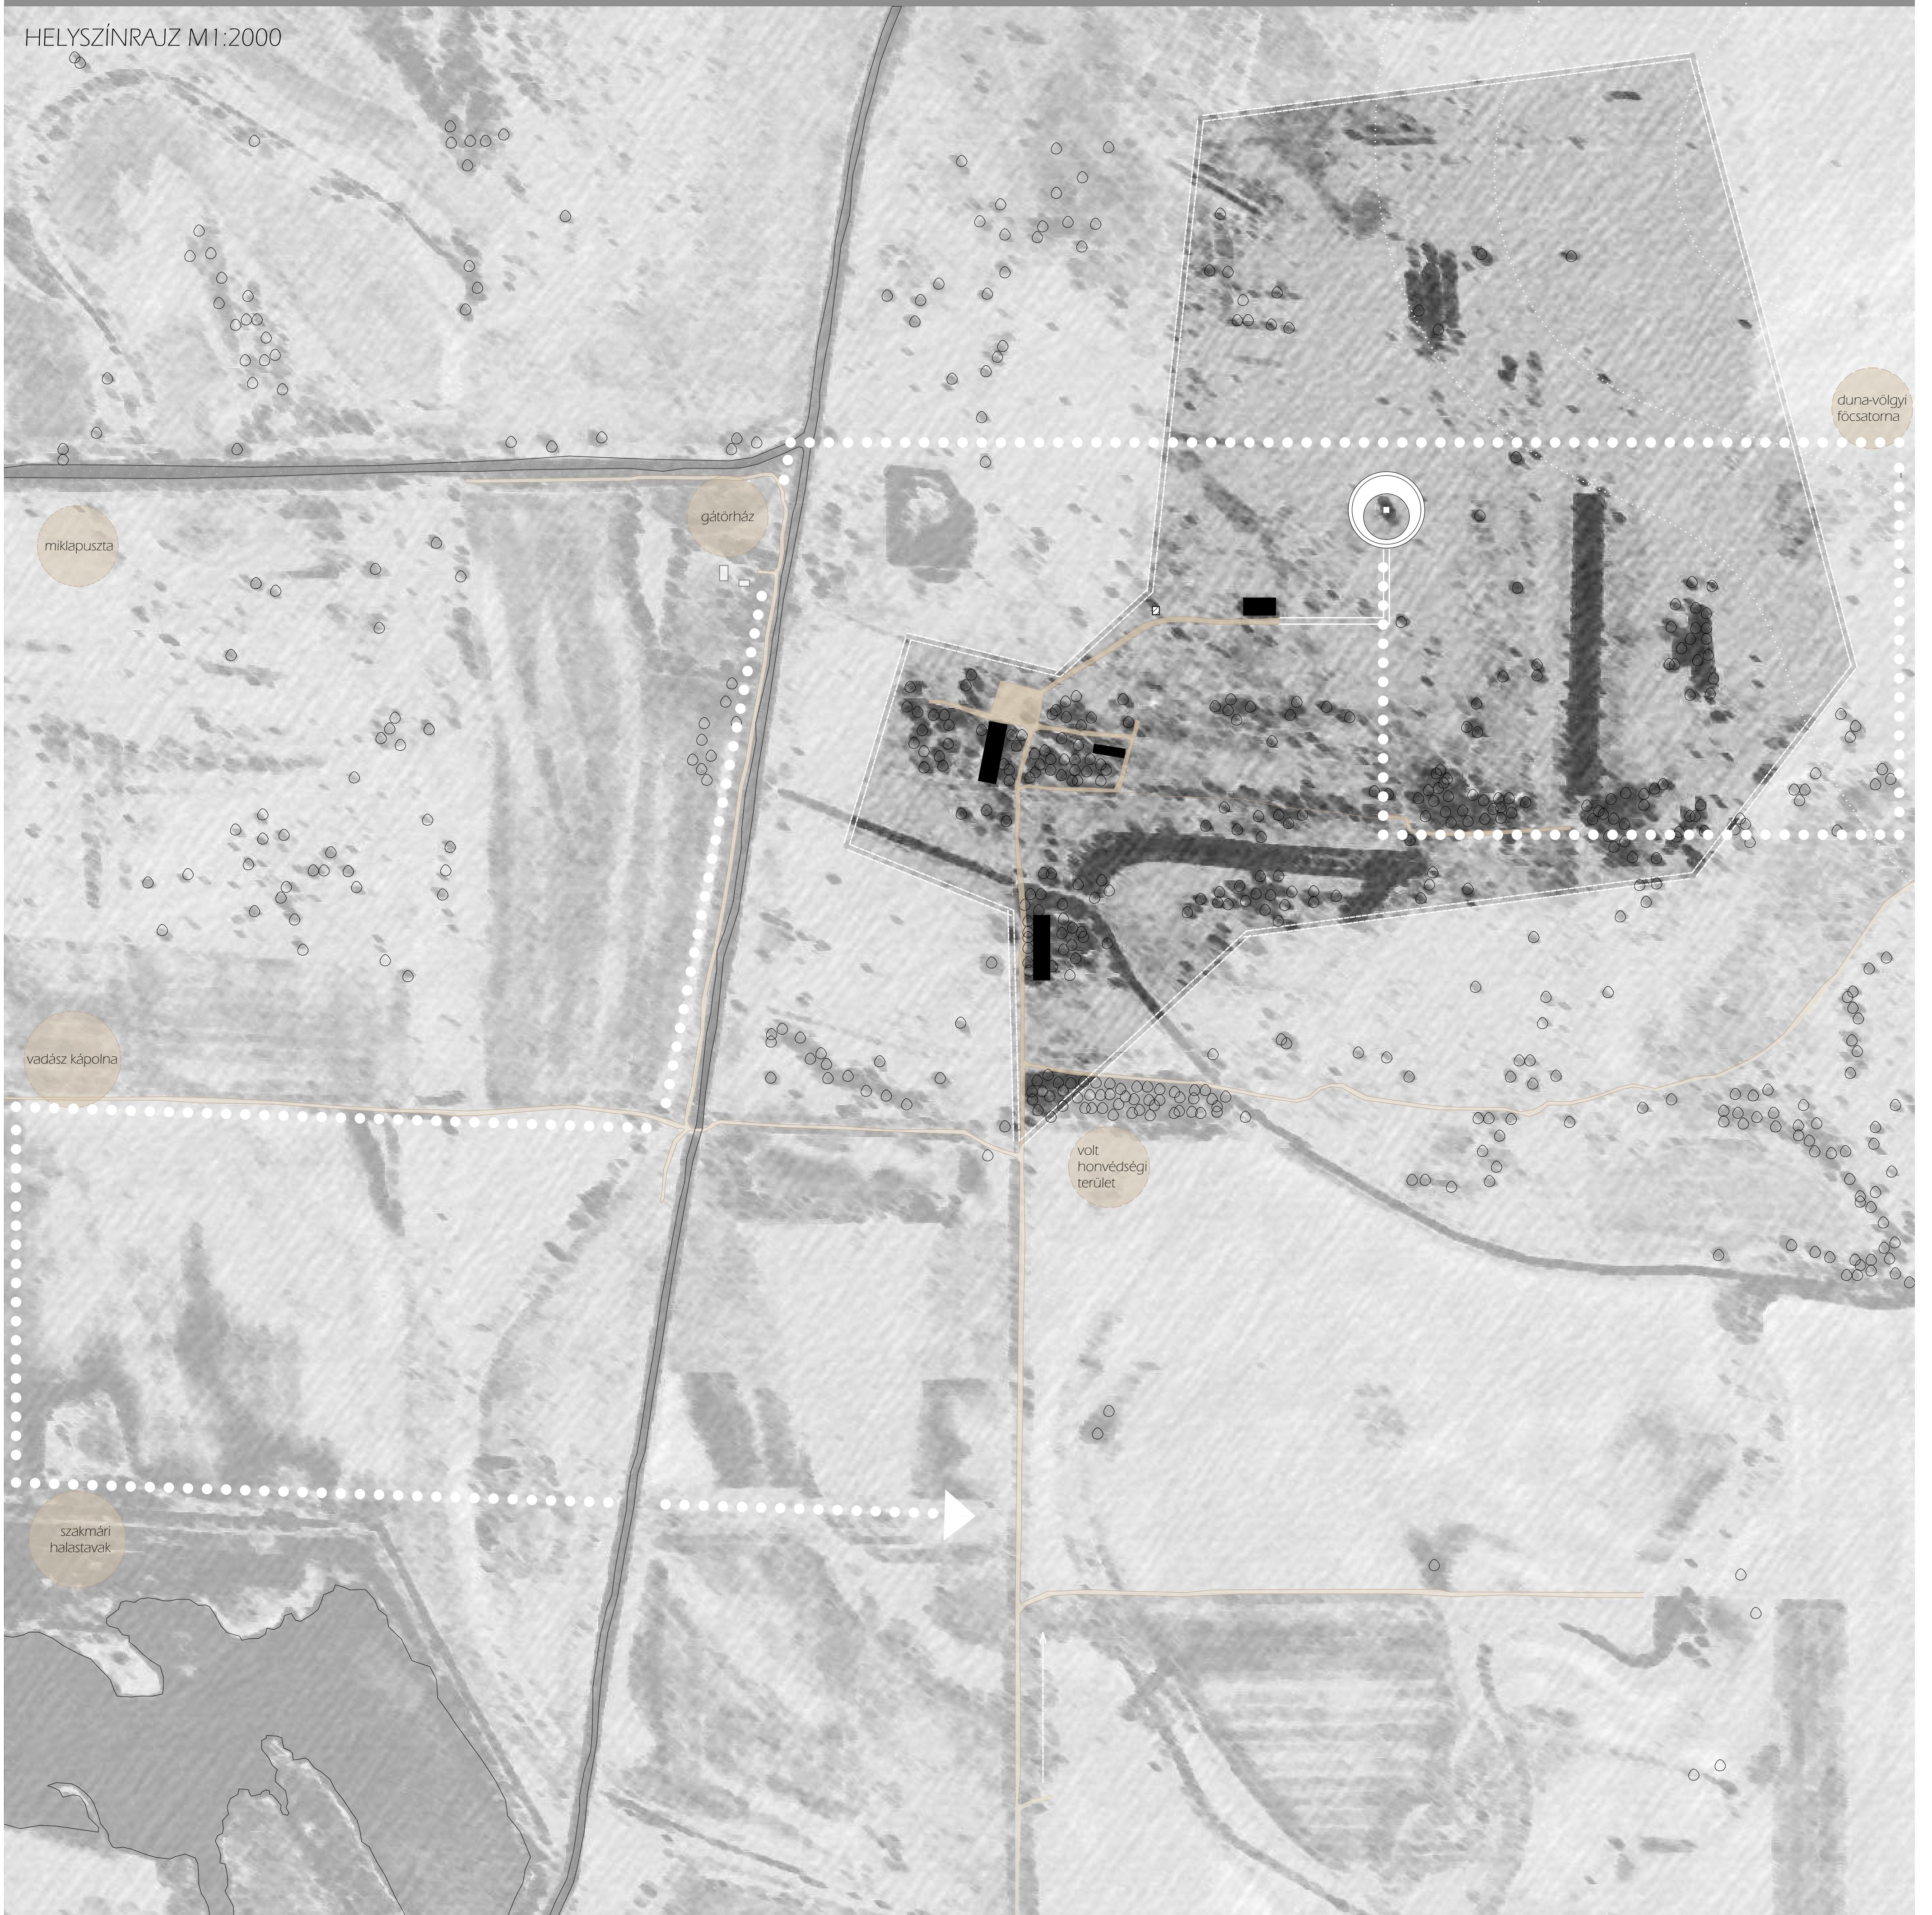

telekhatár

meglévő úthálózat

meglévő - bontásra ítélt épületek

tervezett út

tervezett épület

tervezett túra útvonal

# HELYSZÍNRAJZ M1:2000

mikiapuszta

gátórház

vadász kápolna

szakmári halastavak

duna-völgyi fűcsatorna

volt honvédségi terület