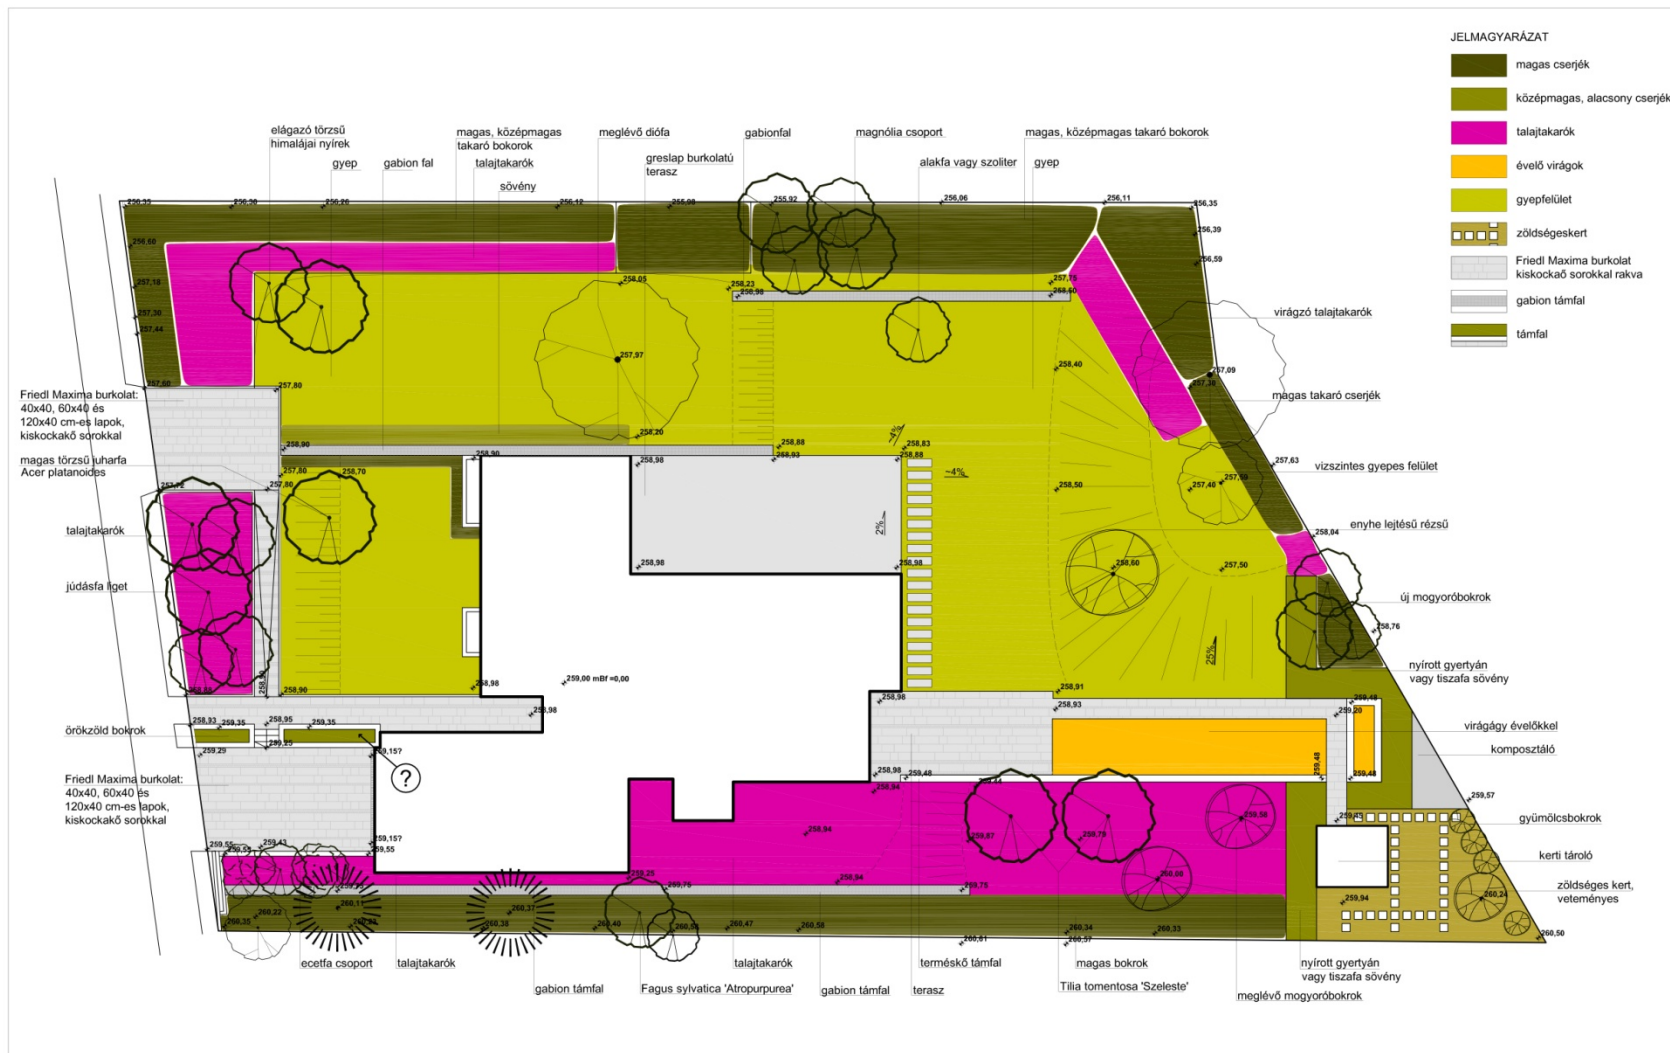

## **GALÓCA UTCA**

tájépítész tervező: **Gardenworks Kft.**

tervezés éve: **2011**

A minimalista épület formavilágához illeszkedő modern kert kialakításánál a szigorú vonalvezetés mellett a játékosság játszotta a fő szerepet. A Megrendelő igényeihez igazodva egyszerű, letisztult kialakítású kertet terveztünk, melyben szigorú keretek közé szorítva ugyan, de megjelenik a könnyedség, légiesség érzése. Nagy impozáns gyeppel mellett összefüggő talajtakarók felülete biztosítja a nyugodtságot és átláthatóságot az eredetileg jelentős szintkülönbségekkel bíró területen.

Mindemellett buja, gazdag virágágyak oldják föl a szigorú rendet. A könnyed, színes évelők, díszfüvek és a mértani rendet követő támfalak és kerti utak harmonikusan illeszkednek ebben a modern, elegáns kertben.

Az épület mellett nagyméretű terasz került kialakításra, melyet buja növényzet keretez. Itt megpihelve az ember nem csupán a kert szépségében, de az elé táruló panorámában is gyönyörködhet és a nyugalom szigetén érezheti magát.

TERVEZETT ÁLLAPOT M 1:200 11.03.29.