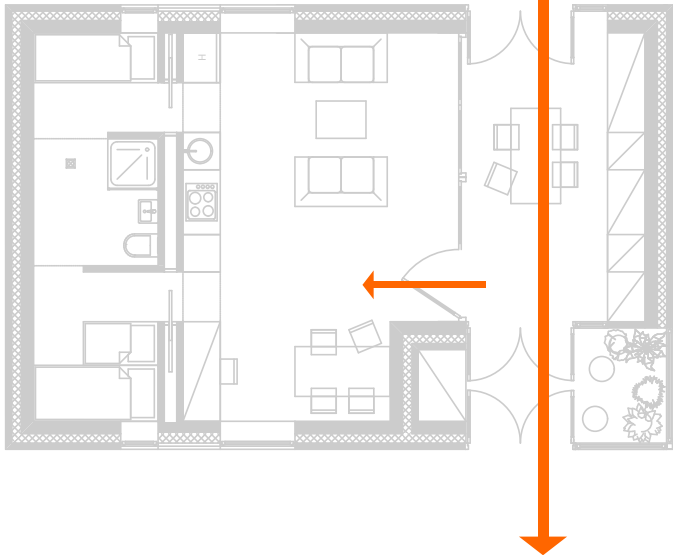

## nyári használat

az anyaoththon lakói a fedett teraszon, a nyári konyha mellett töltik a legtöbb időt. vizuális kapcsolatot létesítve a közös kerttel és a saját kertrésszel