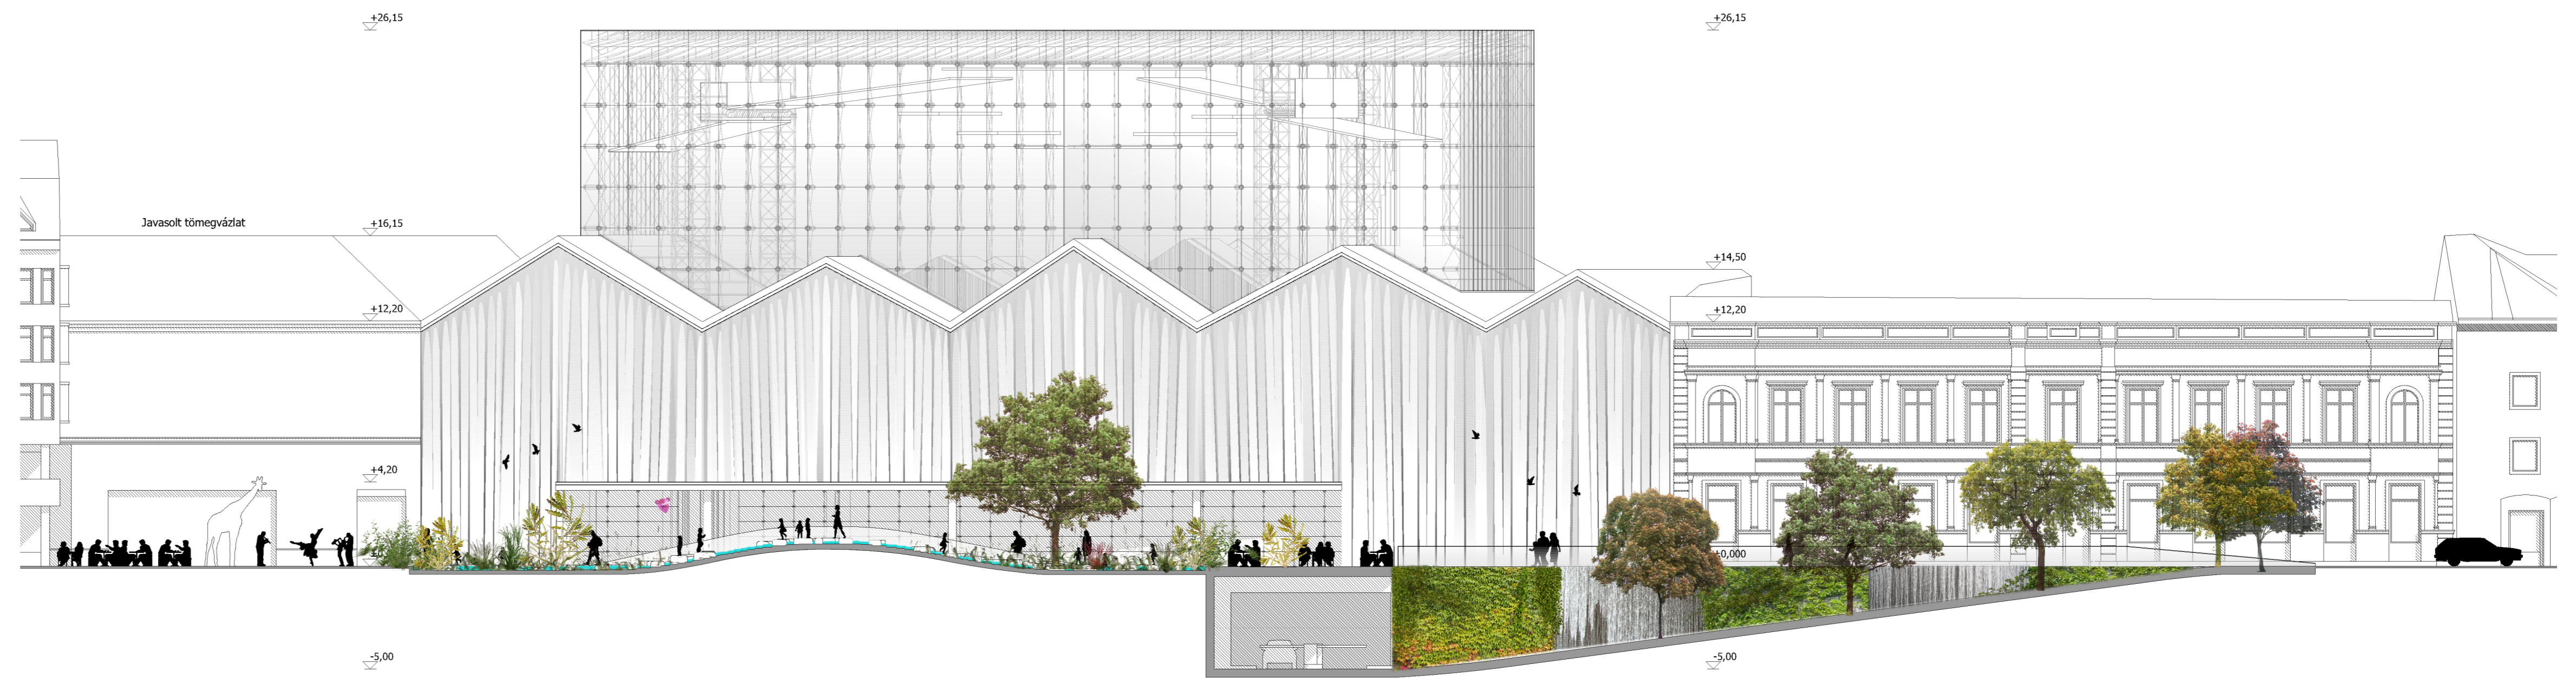

METSZET | M=1:500

HOMLOKZAT | M=1:500

UTCAKÉP | M=1:200

A HANGVERSENYTEREM BELSŐ LÁTVÁNYA KONCERT ALATT

A HANGVERSENYTEREM ÉPÜLETÉNEK ÉS AZ ELŐTTE LÉVŐ PARKNAK A KÜLSŐ LÁTVÁNYA