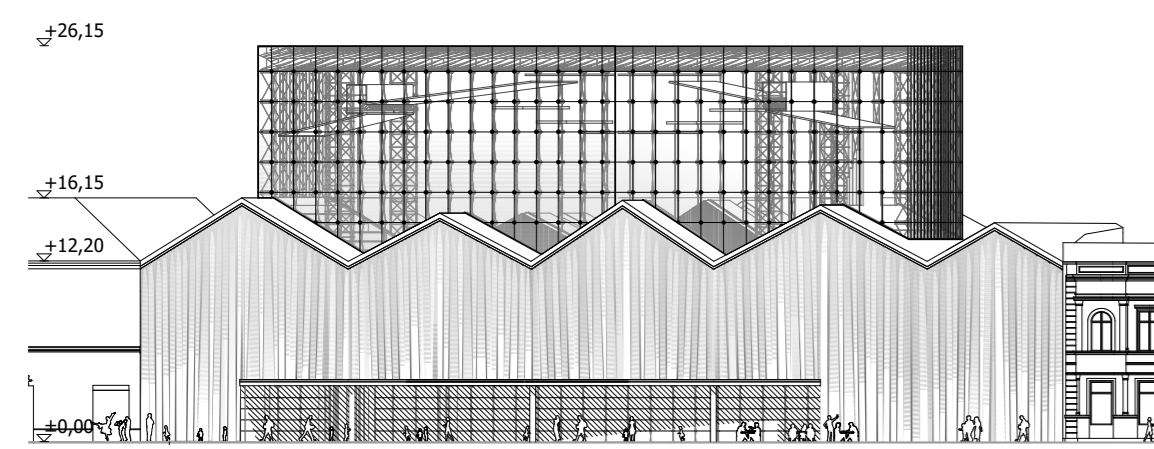

METSZET | M=1:500

HOMLOKZAT | M=1:500

UTCAKÉP | M=1:200

A HANGVERSENYTEREM BELSŐ LÁTVÁNYA KONCERT ALATT

A HANGVERSENYTEREM ÉPÜLETÉNEK ÉS AZ ELŐTTE LÉVŐ PARKNAK A KÜLSŐ LÁTVÁNYA