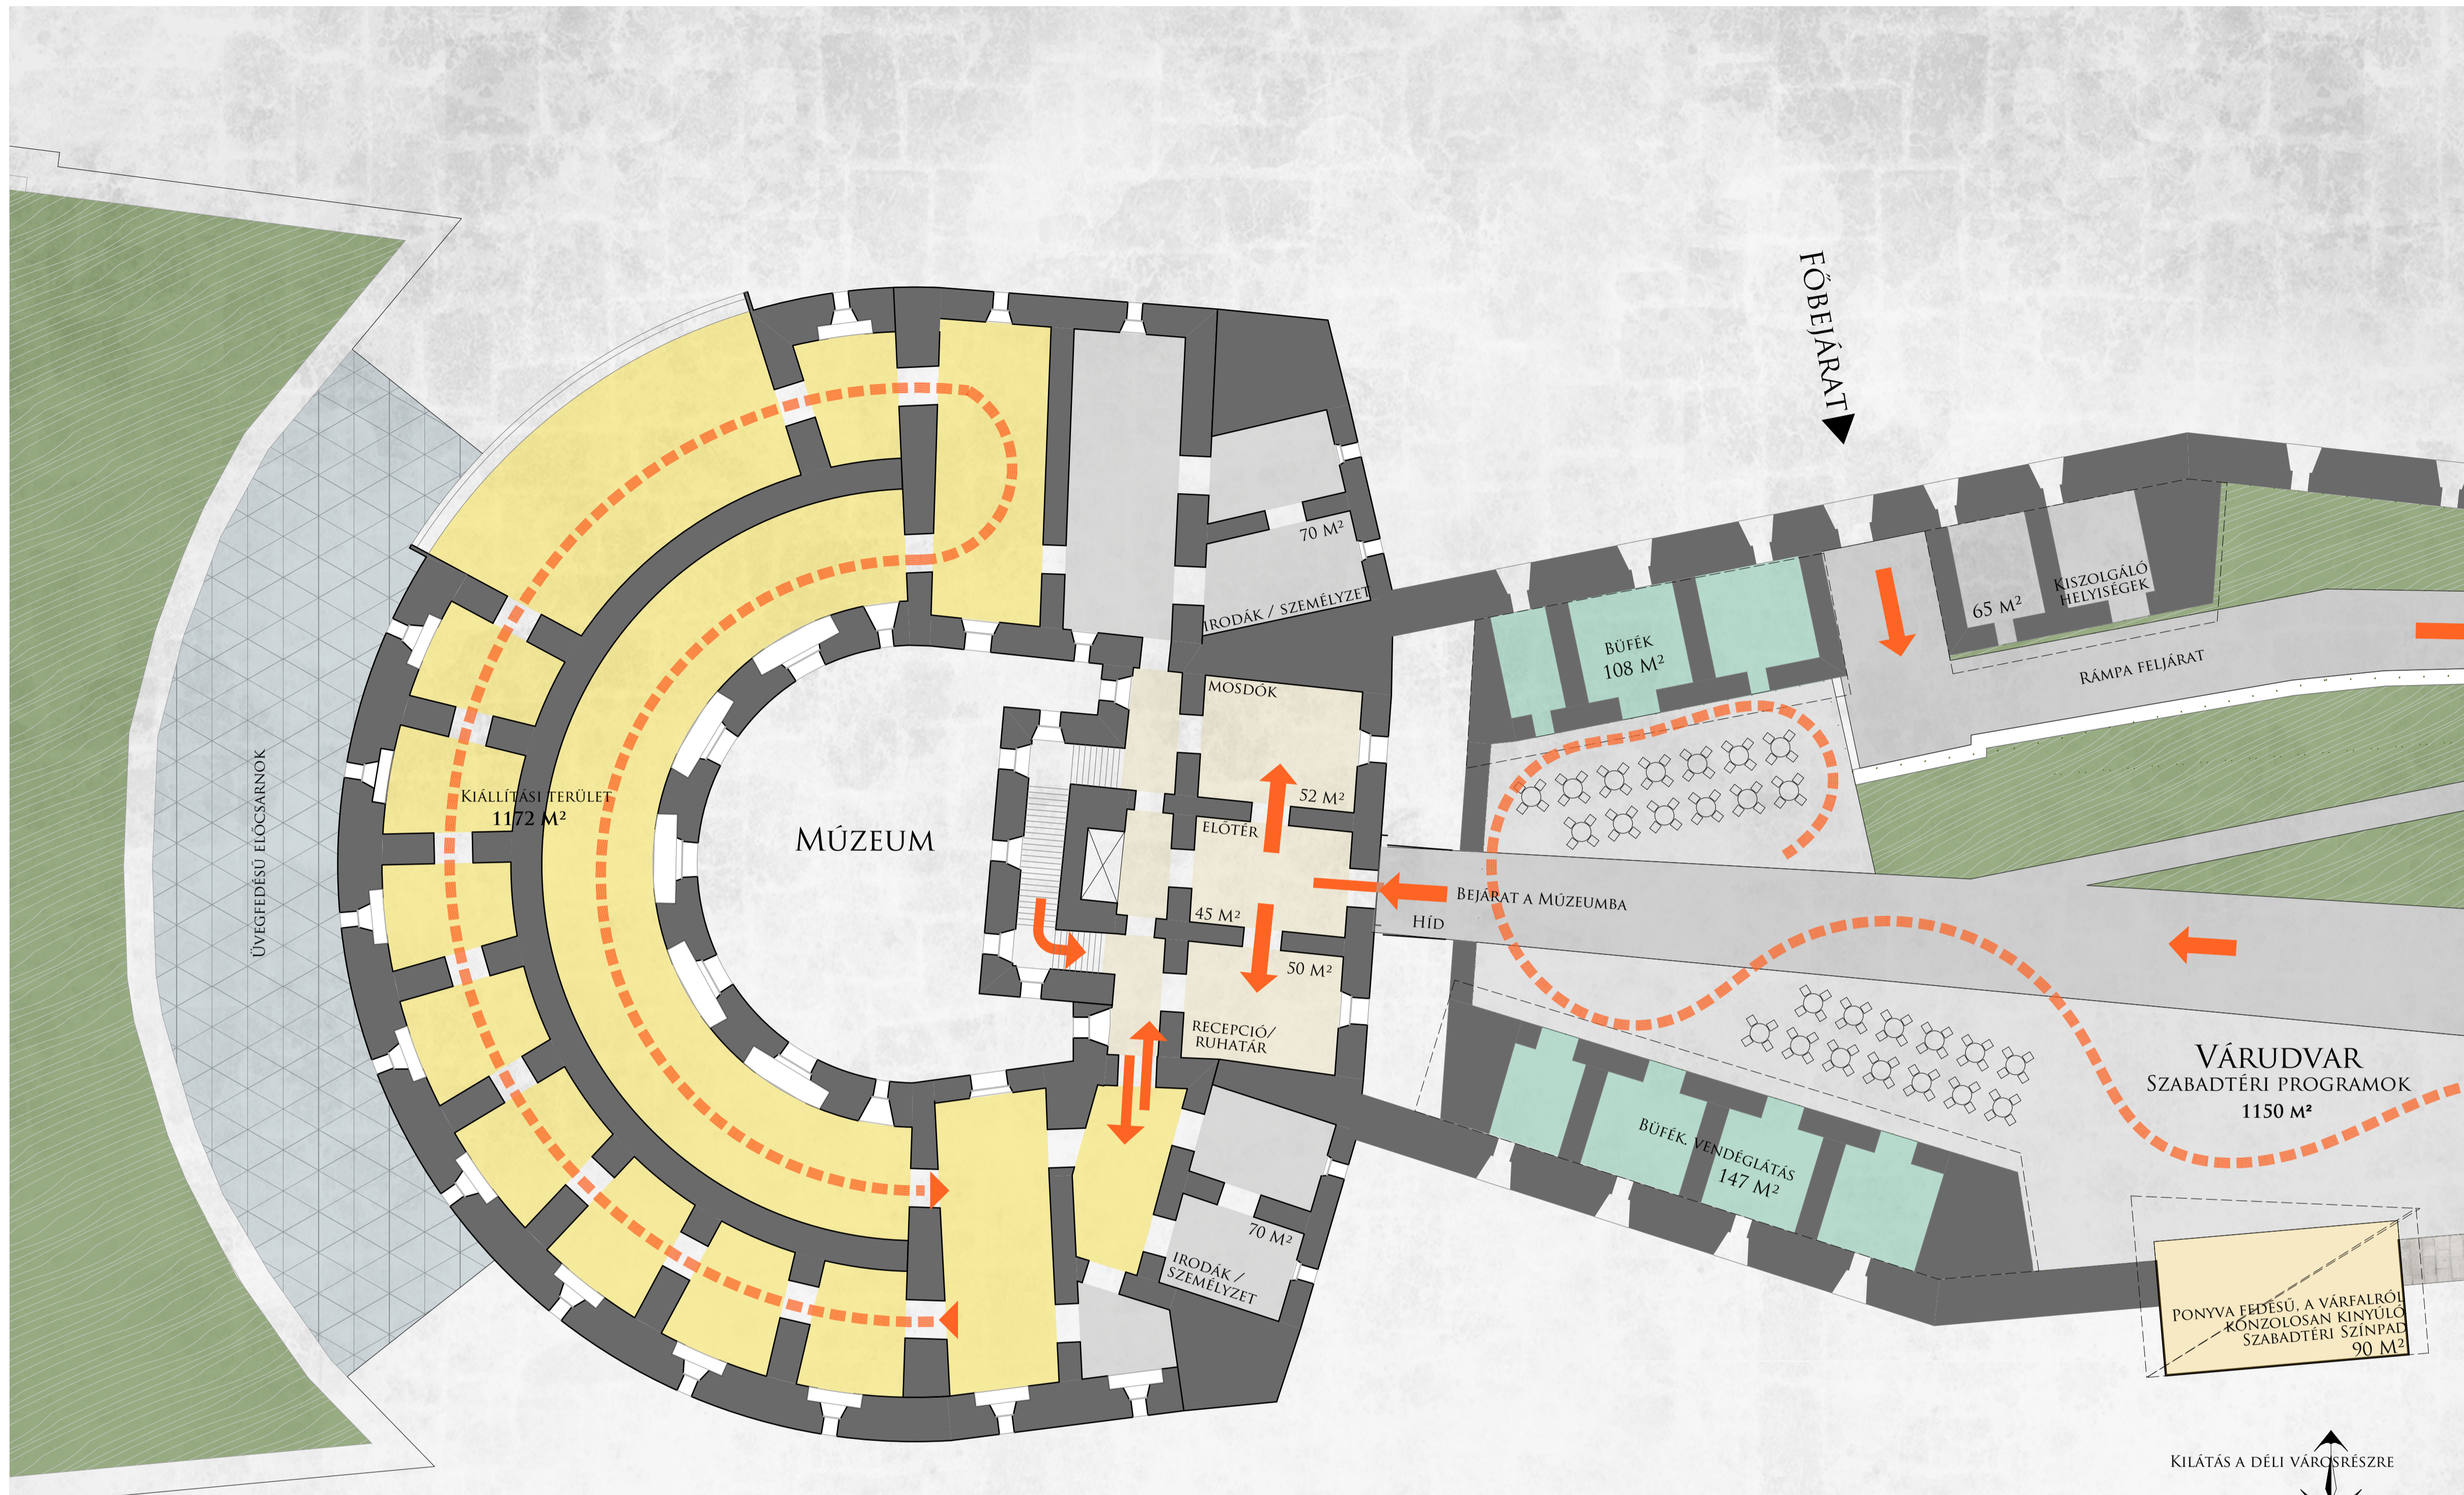

A  
**GELLÉRTHEGY**  
 ÉS A  
**CITADELLA**

JÖVŐBENI HASZNOSÍTÁSA, FUNKCIONÁLIS ÉS ESZMEI  
 MEGÚJULÁSÁNAK LEHETŐSÉGEI

**MÚZEUM EMELETI  
 ALAPRAJZA**  
 BELSŐ VÁRUDVAR SZINTJE