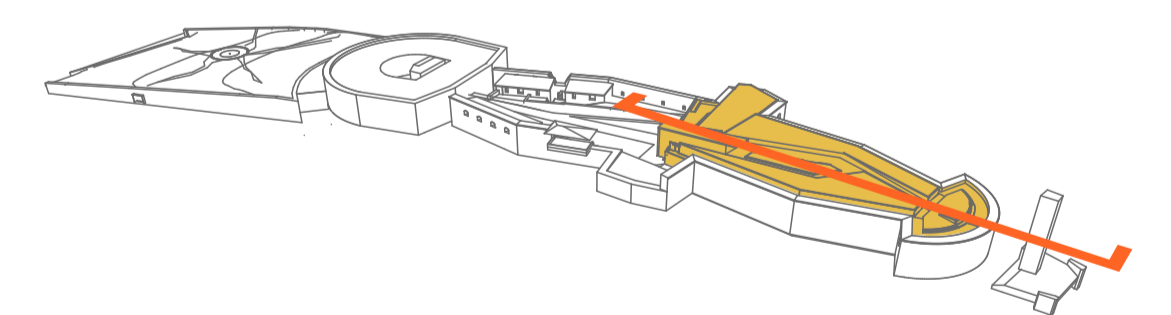

A
GELLÉRTHEGY
 ÉS A
CITADELLA

JÖVŐBENI HASZNOSÍTÁSA, FUNKCIONÁLIS ÉS ESZMEI
 MEGÚJULÁSÁNAK LEHETŐSÉGEI

SZABADSÁGSZOBOR

**CITADELLA ALAPRAJZA ÉS
 METSZETE**
 KILÁTÓTERASZ SZINTJE

HOSSZMETSZET

1/200 @ A1