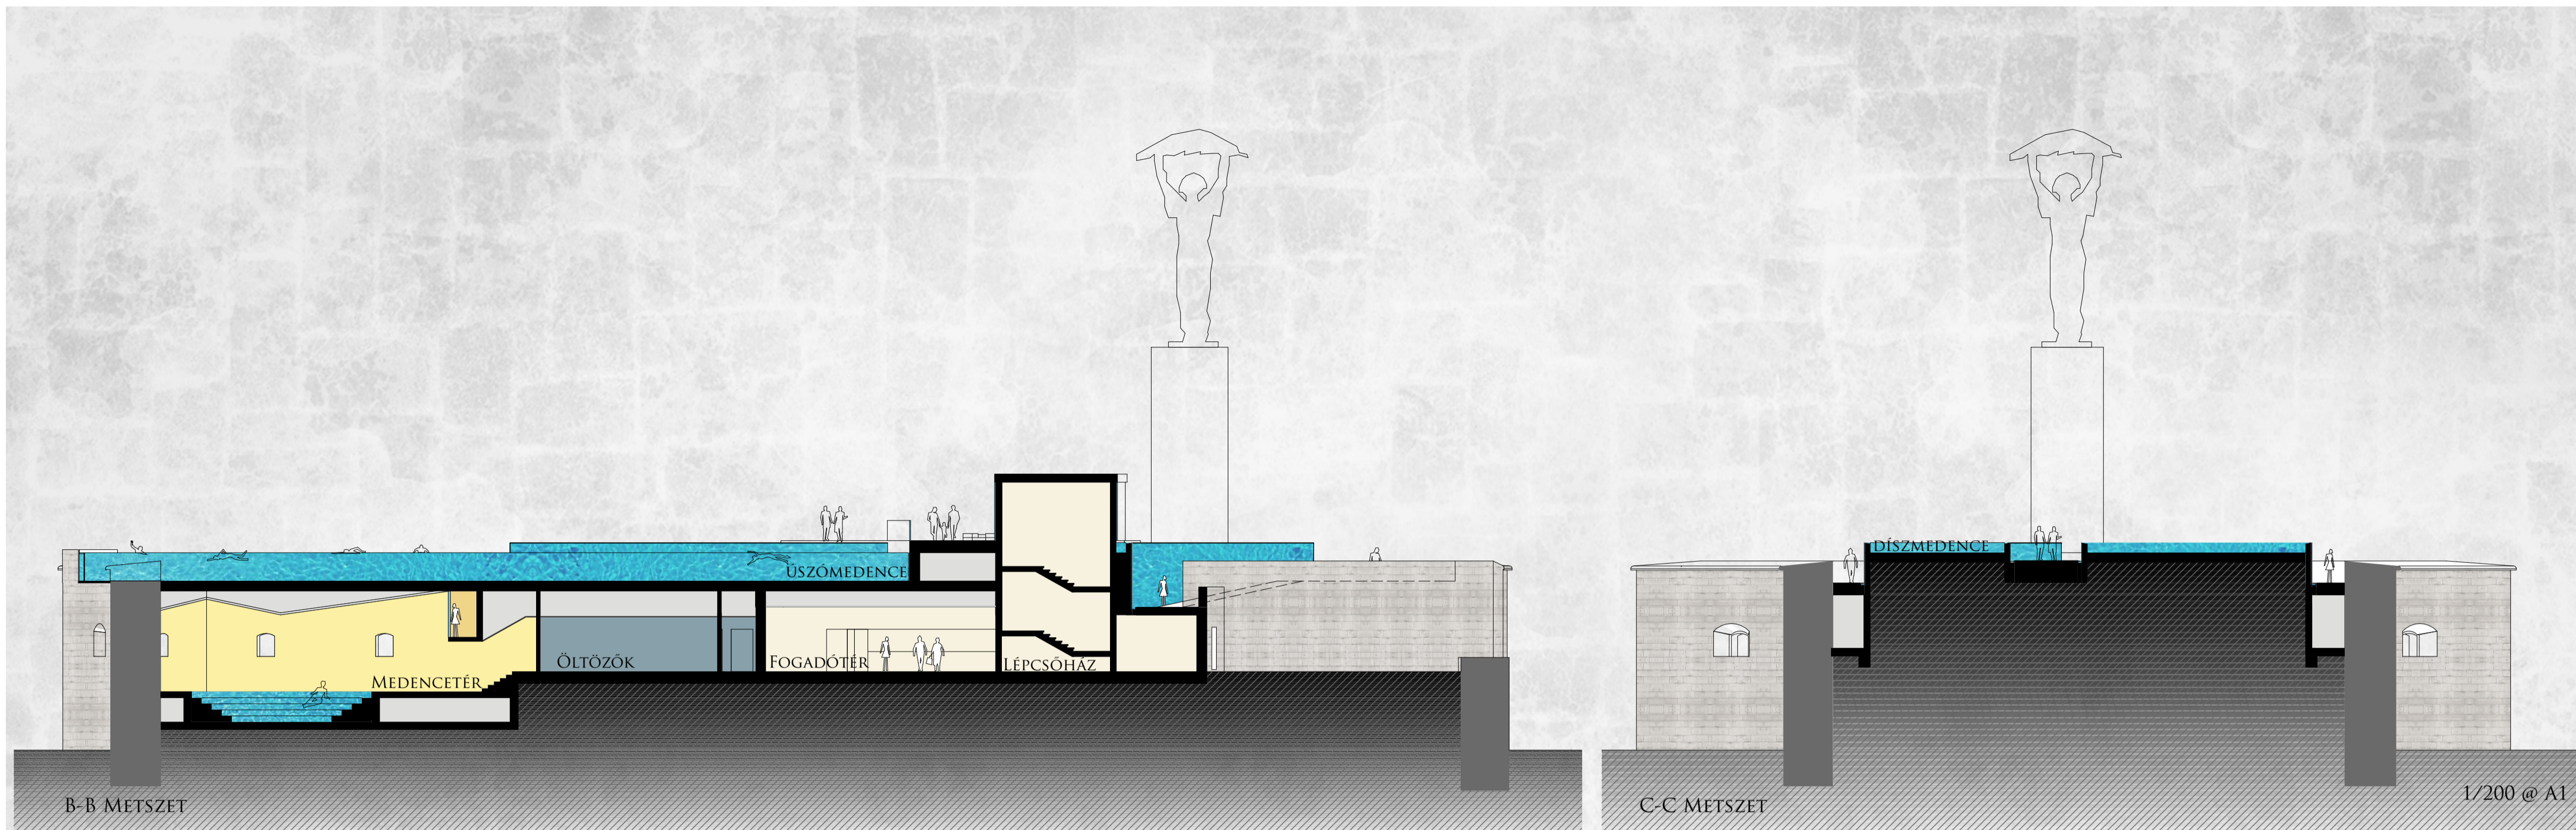

A  
GELLÉRTHEGY  
ÉS A  
CITADELLA

JÖVŐBENI HASZNOSÍTÁSA, FUNKCIONÁLIS ÉS ESZMEI  
MEGÚJULÁSÁNAK LEHETŐSÉGEI

**SZABADSÁG SZOBOR ÚJ POSZTAMENSE**

AZ EGYOLDALÚ HÁBORÚS EMLÉKMŰ HELYETT A TALAPZATBÓL KIHASADÓ, KARCSÚ, HÁROMAS TAGOLÁSÚ OSZLOPOK FÉNYES ROZSDAMENTES ACÉL FELÜLETTEL, MELYEK AZ ÉGBE OLVADVA LÉGIESSÉ TESZIK A SZOBROT. A KÖZÉPSŐ OSZLOPON SZINTÉN MEGJELENIK A VÍZ.

JELENLÉGI SZOBOR POSZTAMENS

**CITADELLA METSZETEK**