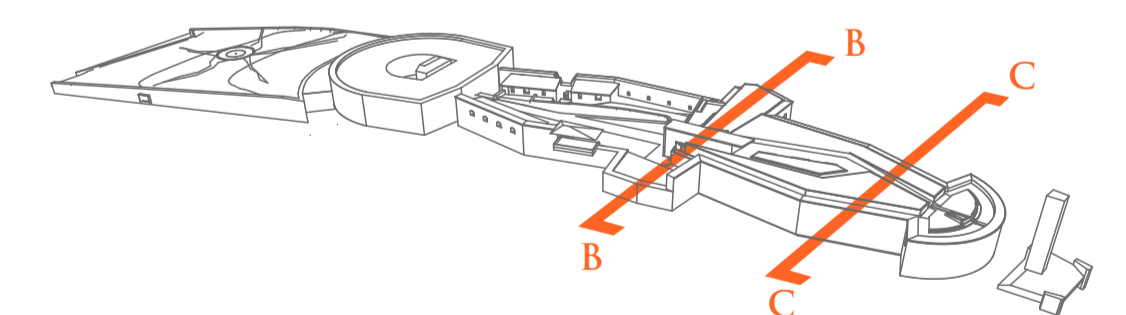

CITADELLA METSZETEK