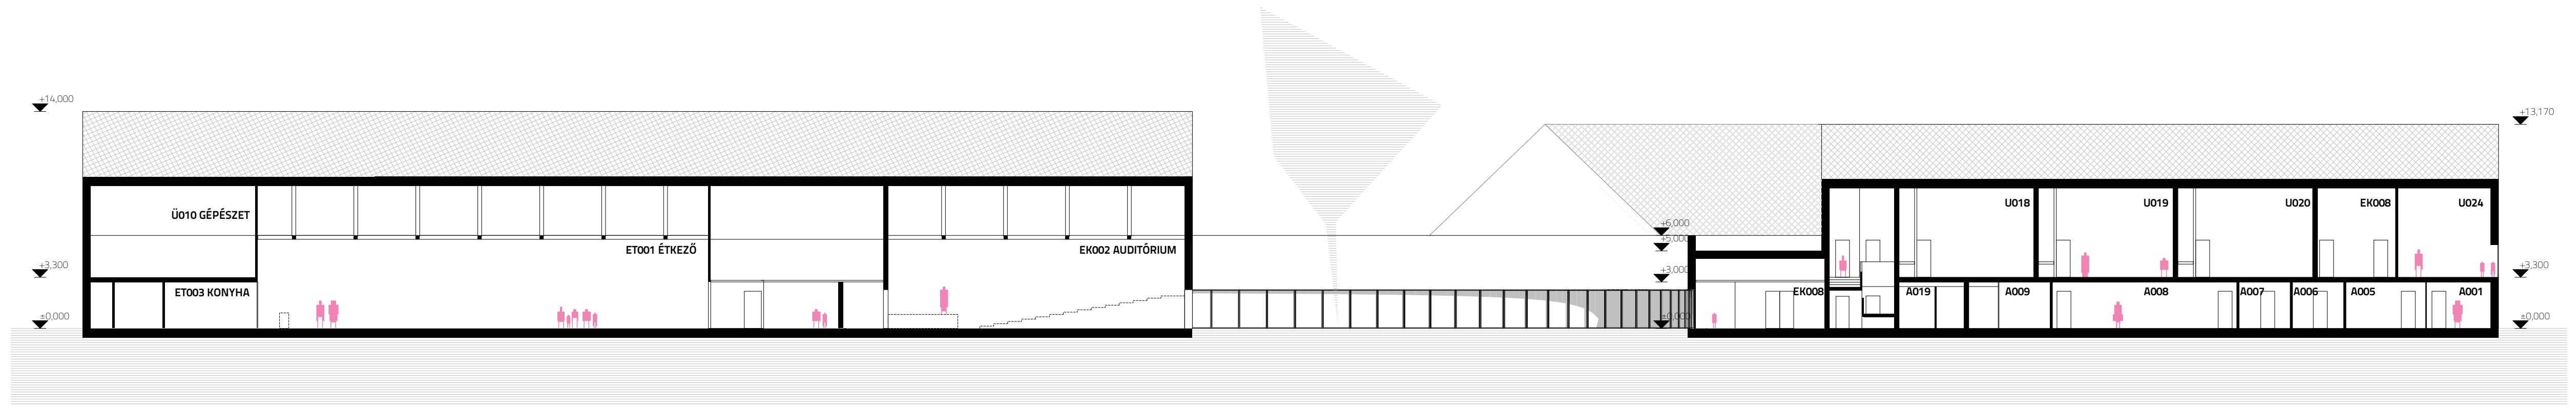

EMELETI ALAPRAJZ 1_250

METSZET 1_250

- kiselemes szálcement tetőfedés pasztell színekben
- távévezérelt külső textíliármékoló fehér színbén
- fa nyílászáró
- vakolt homlokzat fehér színbén
- nyíló tömör szárny
- bukó üvegezett szárny