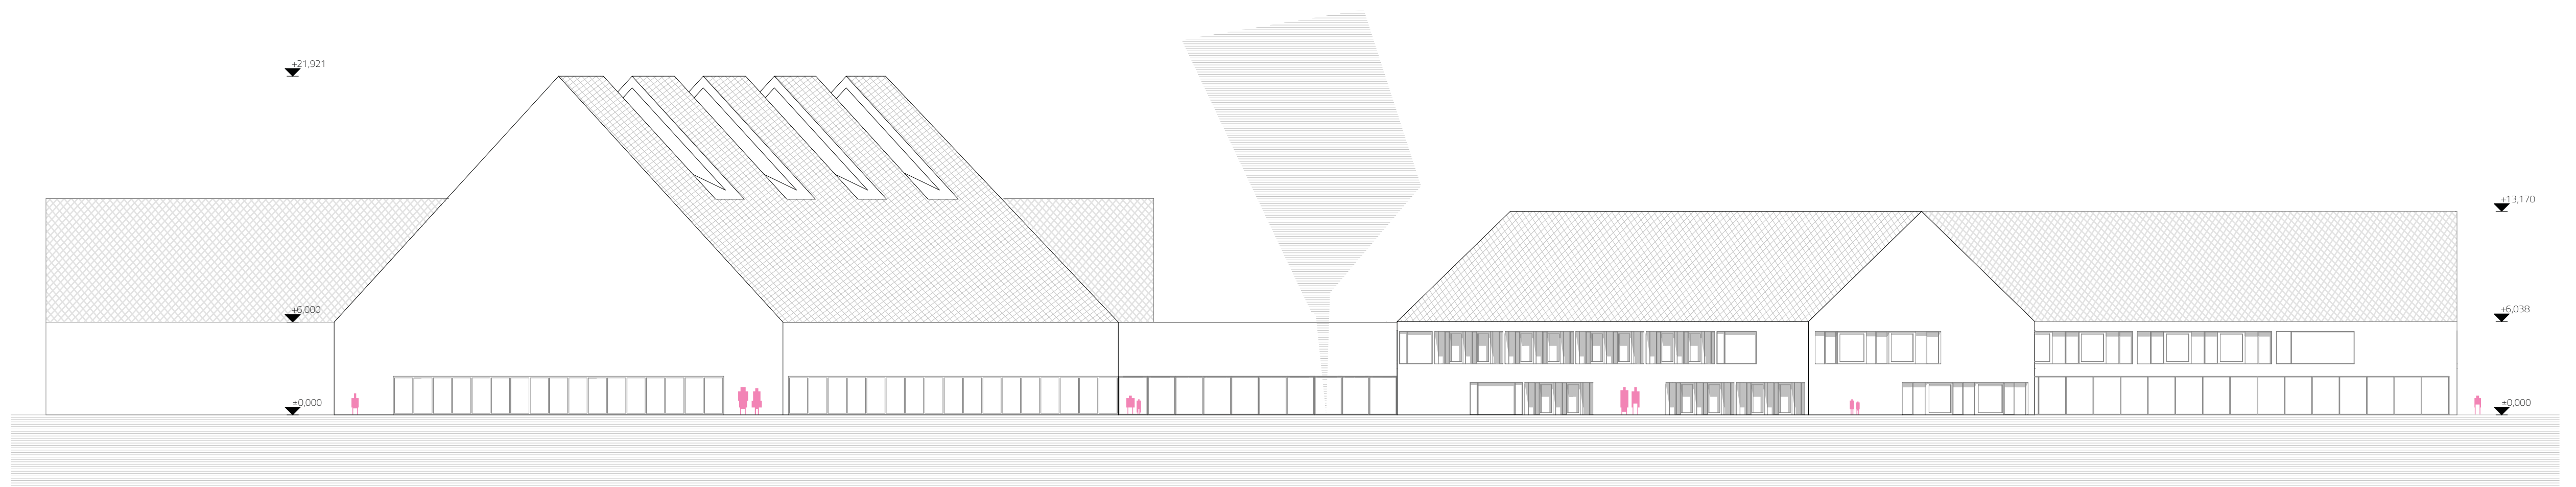

ÉSZAKKELETI HOMLOKZAT 1_250

DÉLKELETI HOMLOKZAT 1_250

BELSŐ UDVAR

TORNATEREM