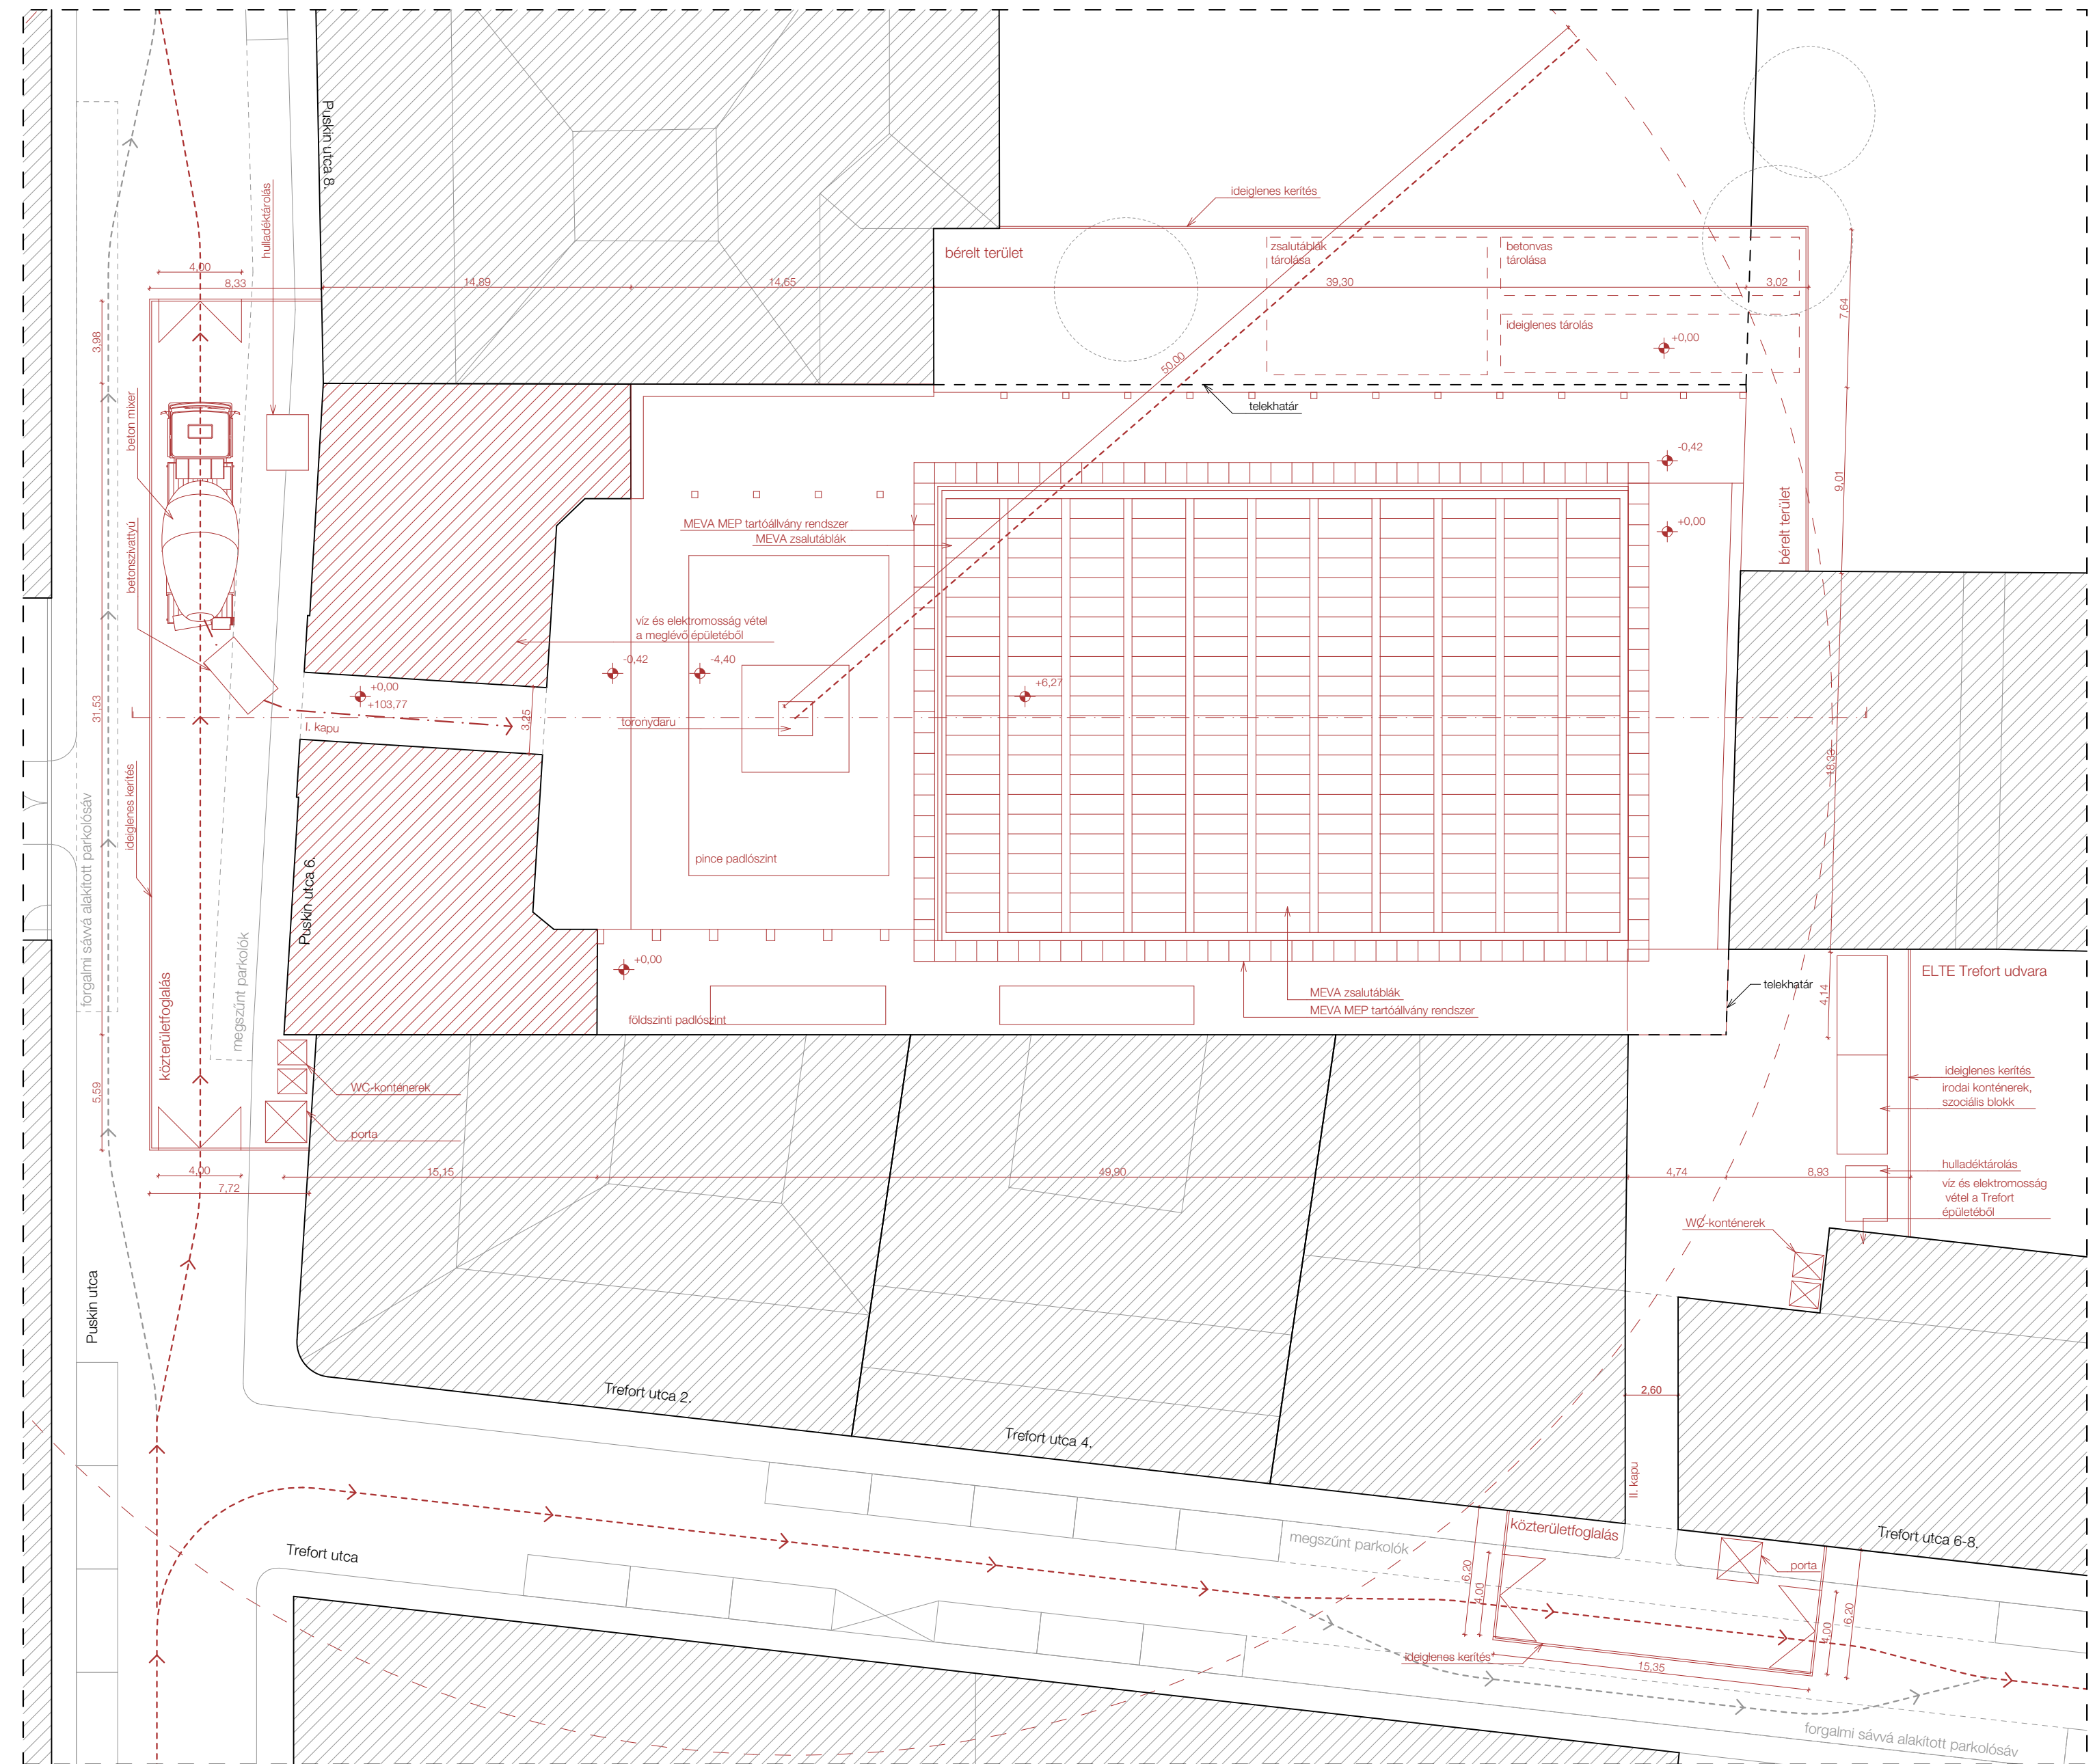

TÖMBBELSŐ A TREFORT TETEJÉRŐL FOTÓZVA

PALOTANEGYED TÖMBRAJZA / 1:5000

HELYSZÍNRAJZ / 1:500

I. FÁZIS - HELYSZÍNRAJZ / 1:250 (FÖLDMUNKÁK KÖZBENSŐ ÜTEME)

II. FÁZIS - METSZET / 1:250 (ZÁRÓFÖDÉM SZERKEZETÉPÍTÉSE)

I. FÁZIS - METSZET / 1:250 (FÖLDMUNKÁK KÖZBENSŐ ÜTEME)

II. FÁZIS - METSZET / 1:250 (ZÁRÓFÖDÉM SZERKEZETÉPÍTÉSE)