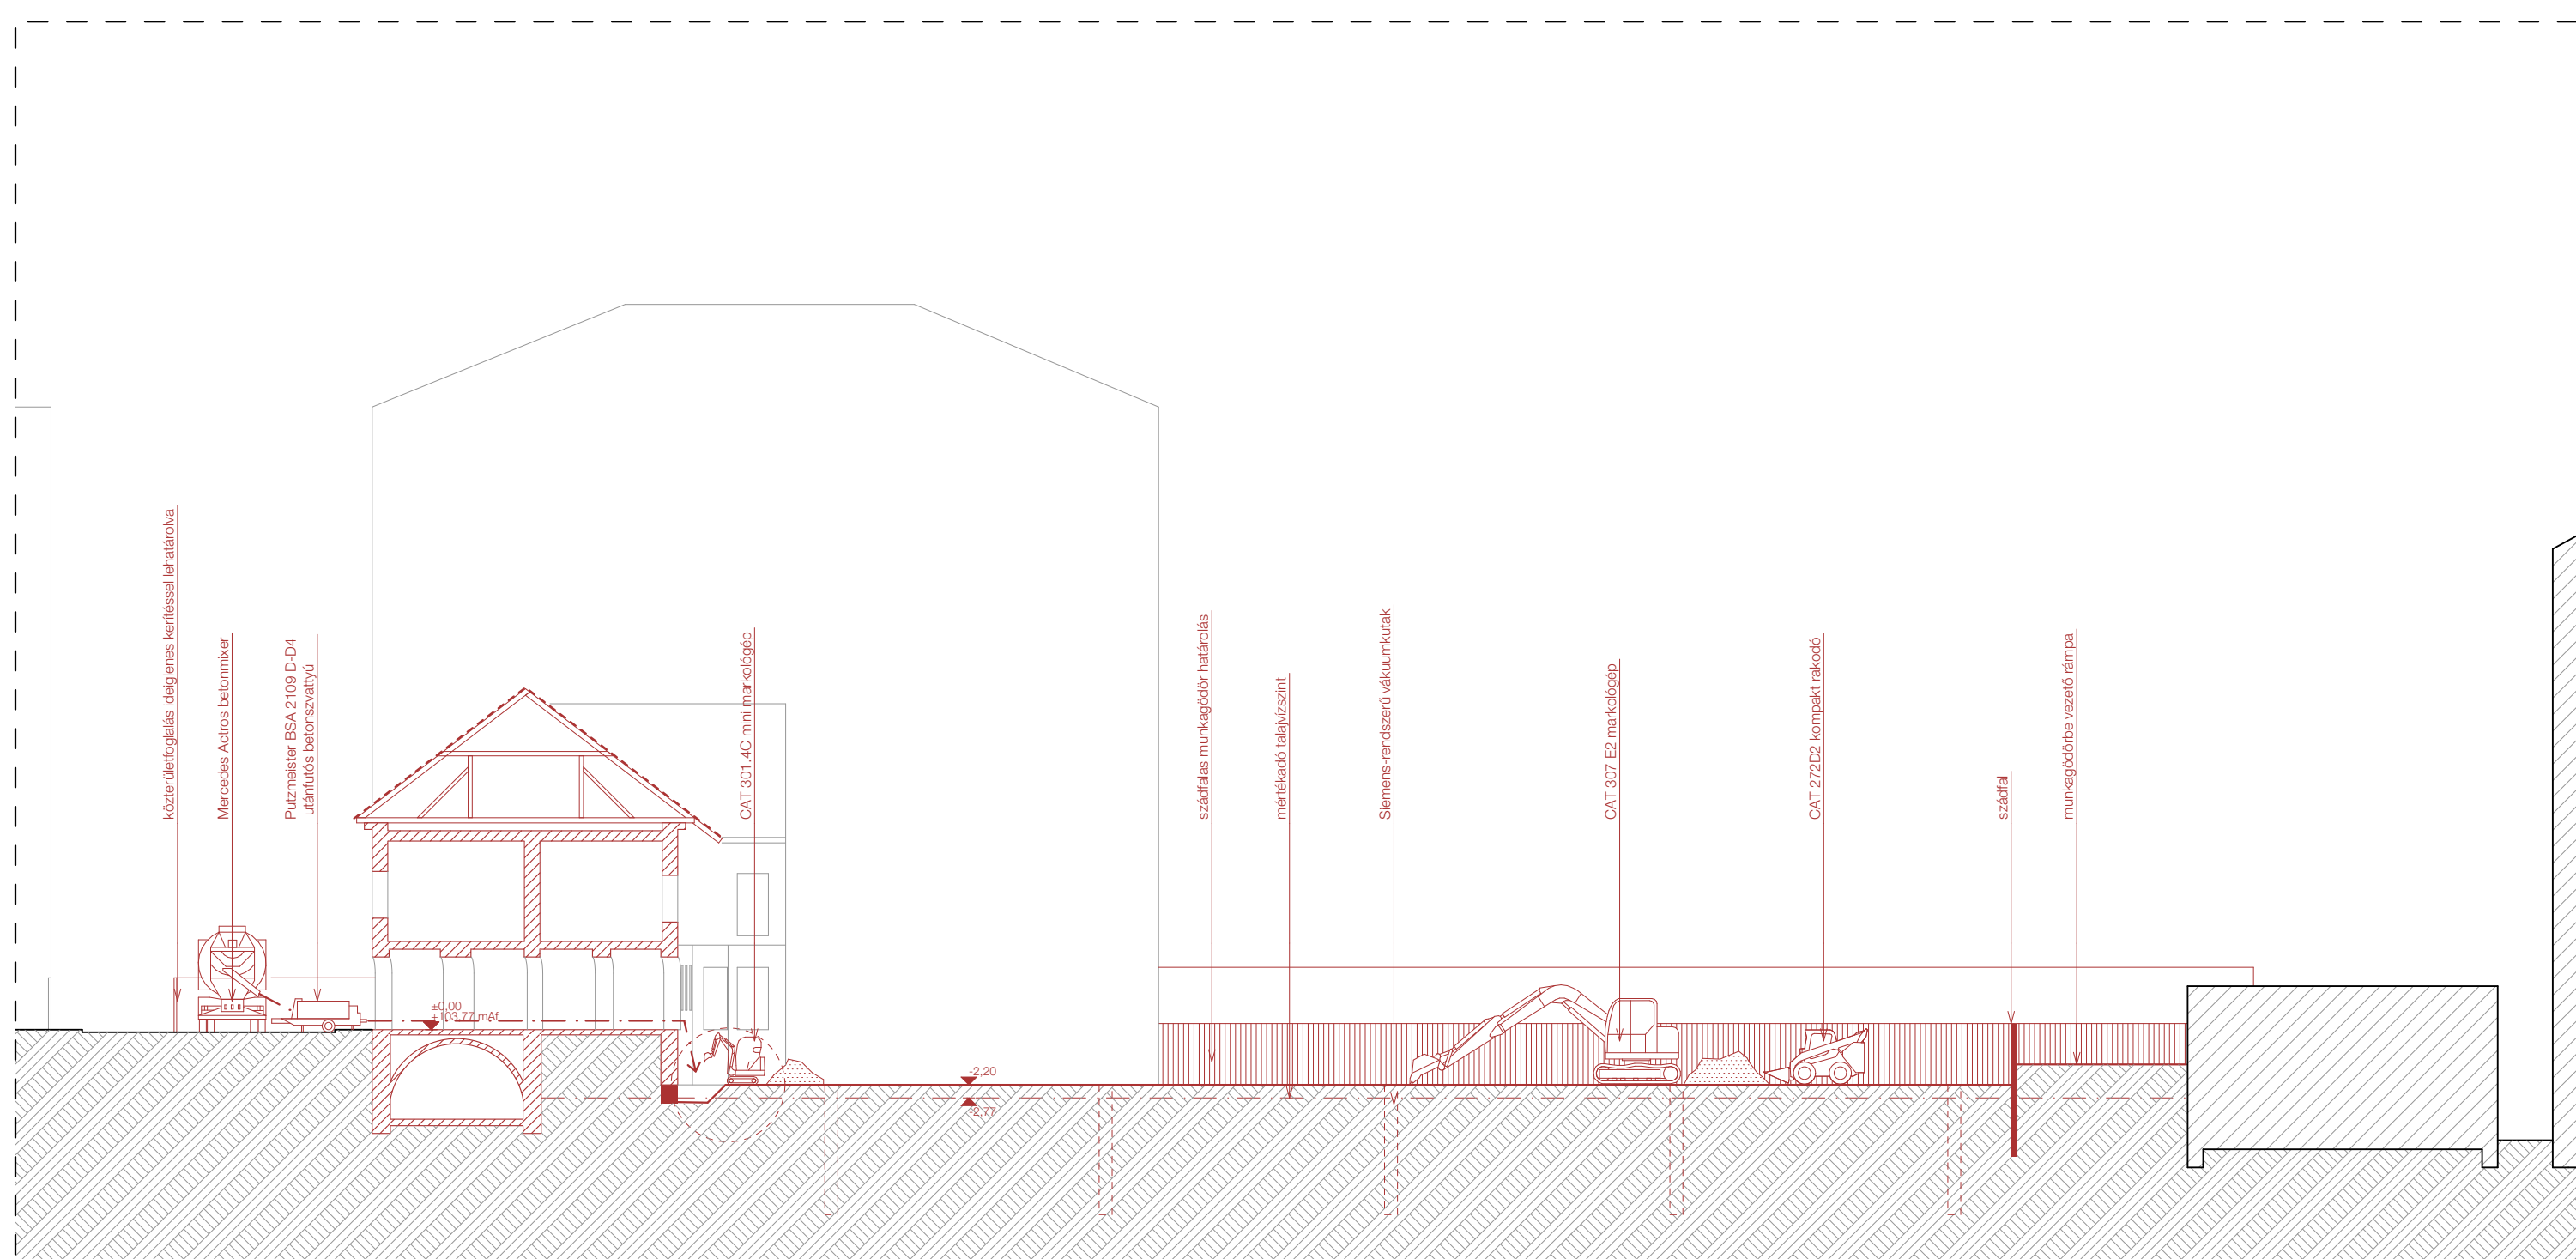

TÖMBBELSŐ A TREFORT TETEJÉRŐL FOTÓZVA

PALOTANEGYED TÖMBRAJZA / 1:5000

HELYSZÍNRAJZ / 1:500

I. FÁZIS - HELYSZÍNRAJZ / 1:250 (FÖLDMUNKÁK KÖZBENSŐ ÜTEME)

II. FÁZIS - METSZET / 1:250 (ZÁRÓFÖDÉM SZERKEZETÉPÍTÉSE)

I. FÁZIS - METSZET / 1:250 (FÖLDMUNKÁK KÖZBENSŐ ÜTEME)

II. FÁZIS - METSZET / 1:250 (ZÁRÓFÖDÉM SZERKEZETÉPÍTÉSE)