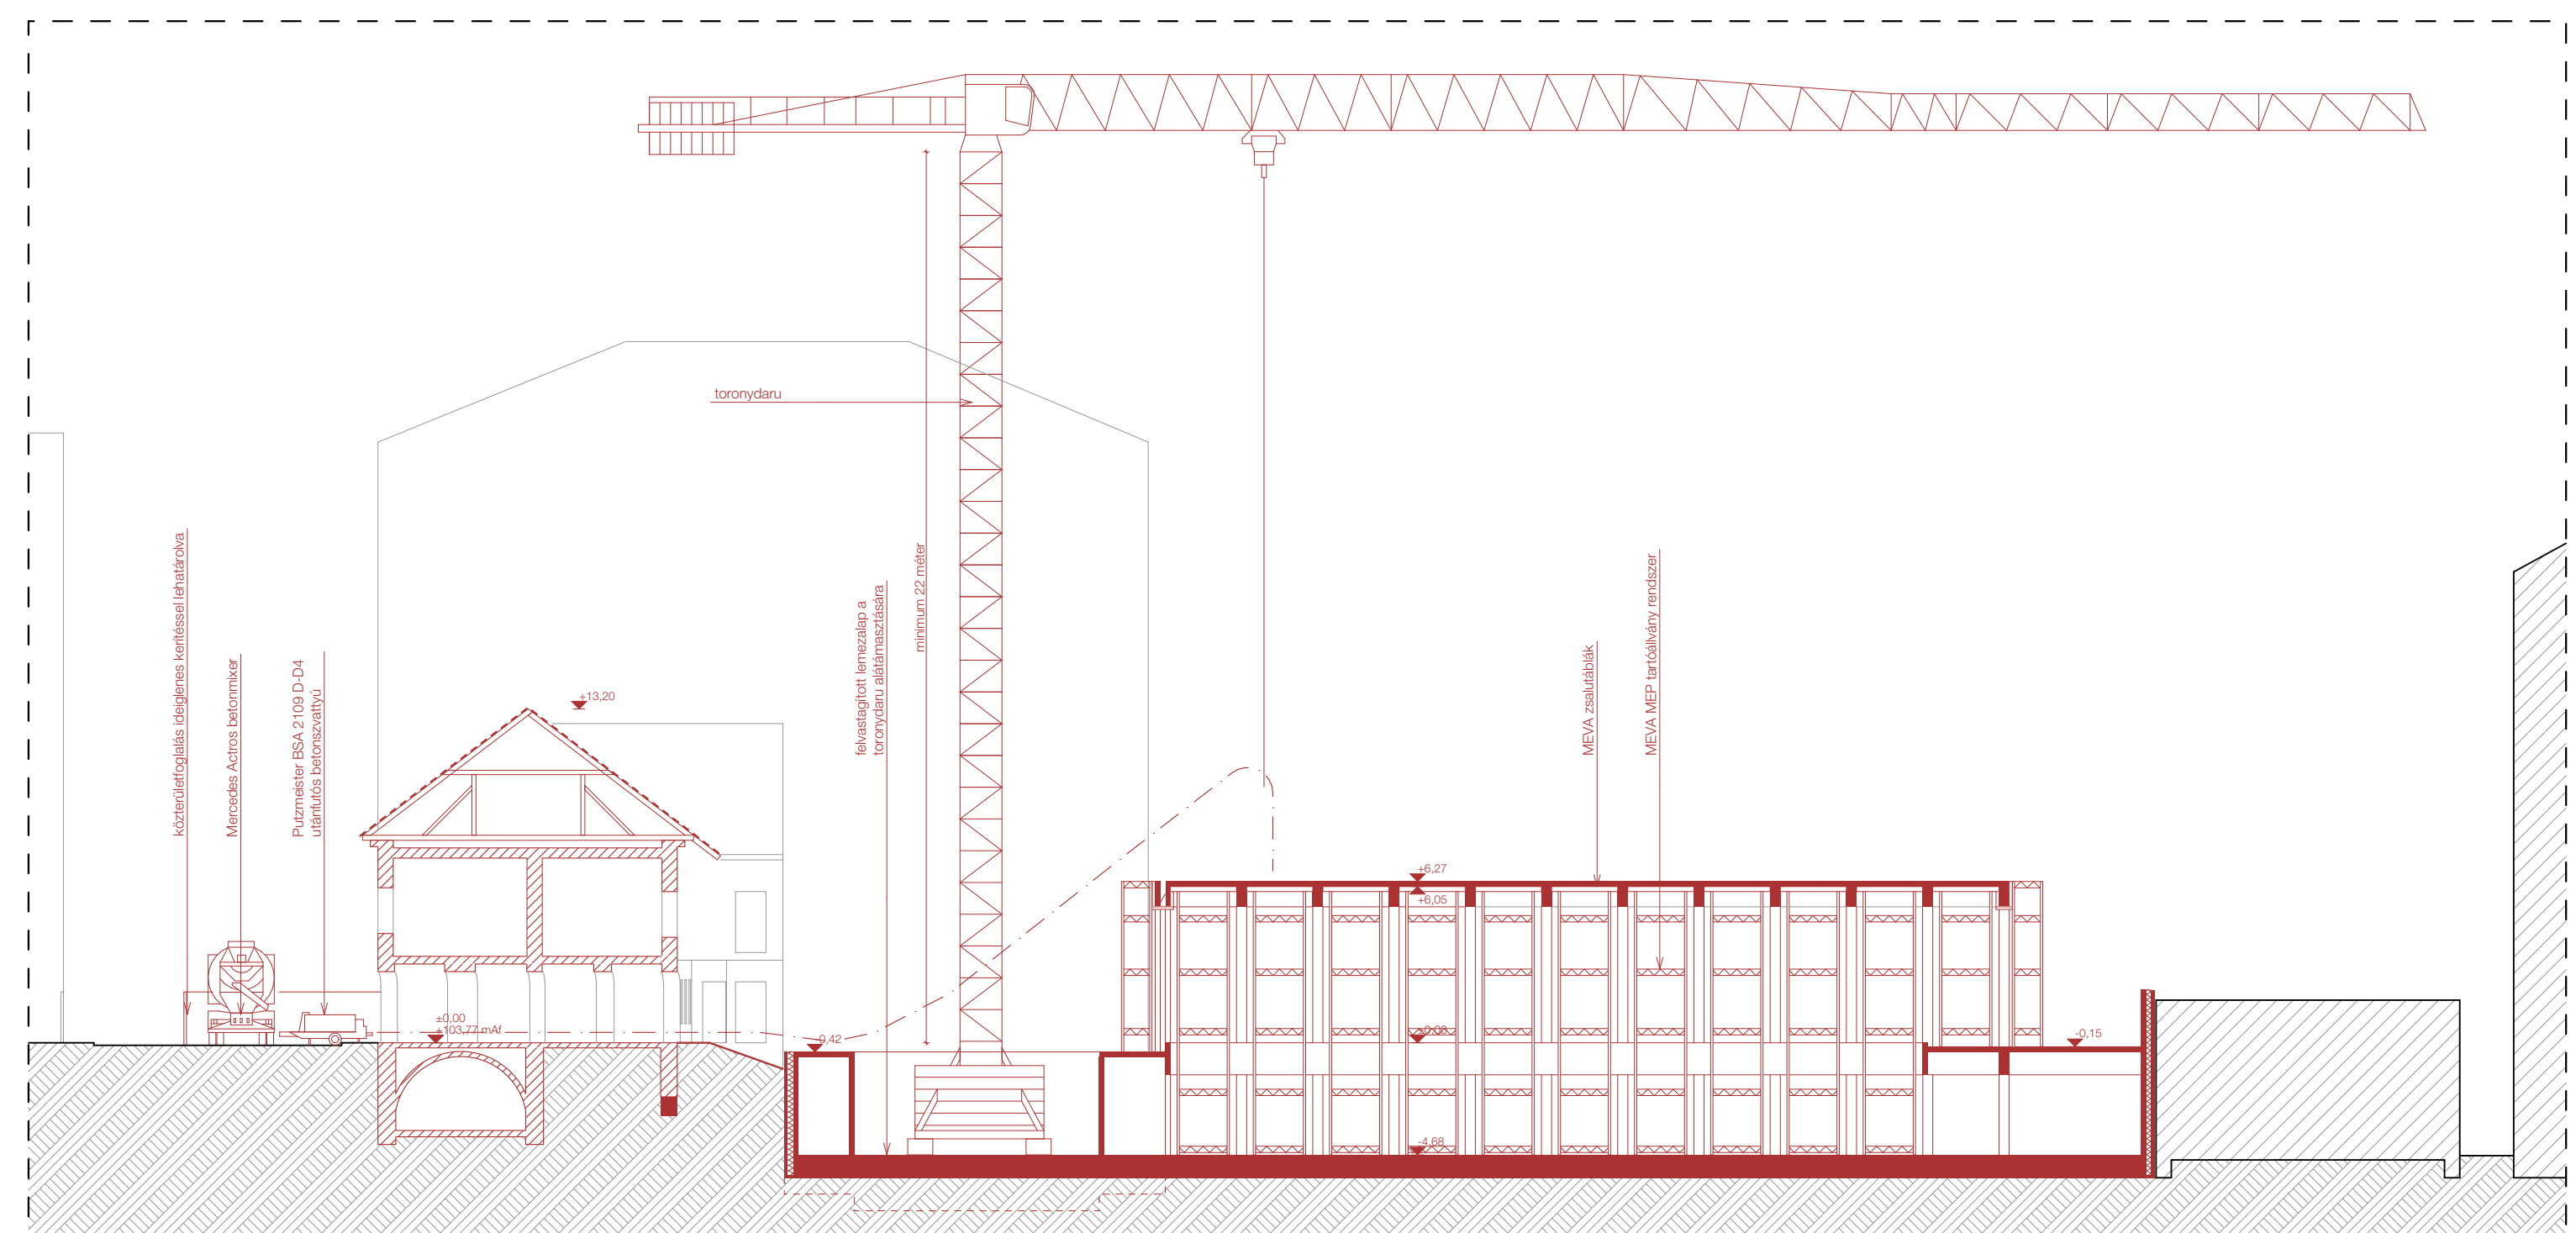

TÖMBBELSŐ A TREFORT TETEJÉRŐL FOTÓZVA

PALOTANEGYED TÖMBRAJZA / 1:5000

HELYSZÍNRAJZ / 1:500

I. FÁZIS - HELYSZÍNRAJZ / 1:250 (FÖLDMUNKÁK KÖZBENSŐ ÜTEME)

II. FÁZIS - METSZET / 1:250 (ZÁRÓFÖDÉM SZERKEZETÉPÍTÉSE)

I. FÁZIS - METSZET / 1:250 (FÖLDMUNKÁK KÖZBENSŐ ÜTEME)

II. FÁZIS - METSZET / 1:250 (ZÁRÓFÖDÉM SZERKEZETÉPÍTÉSE)