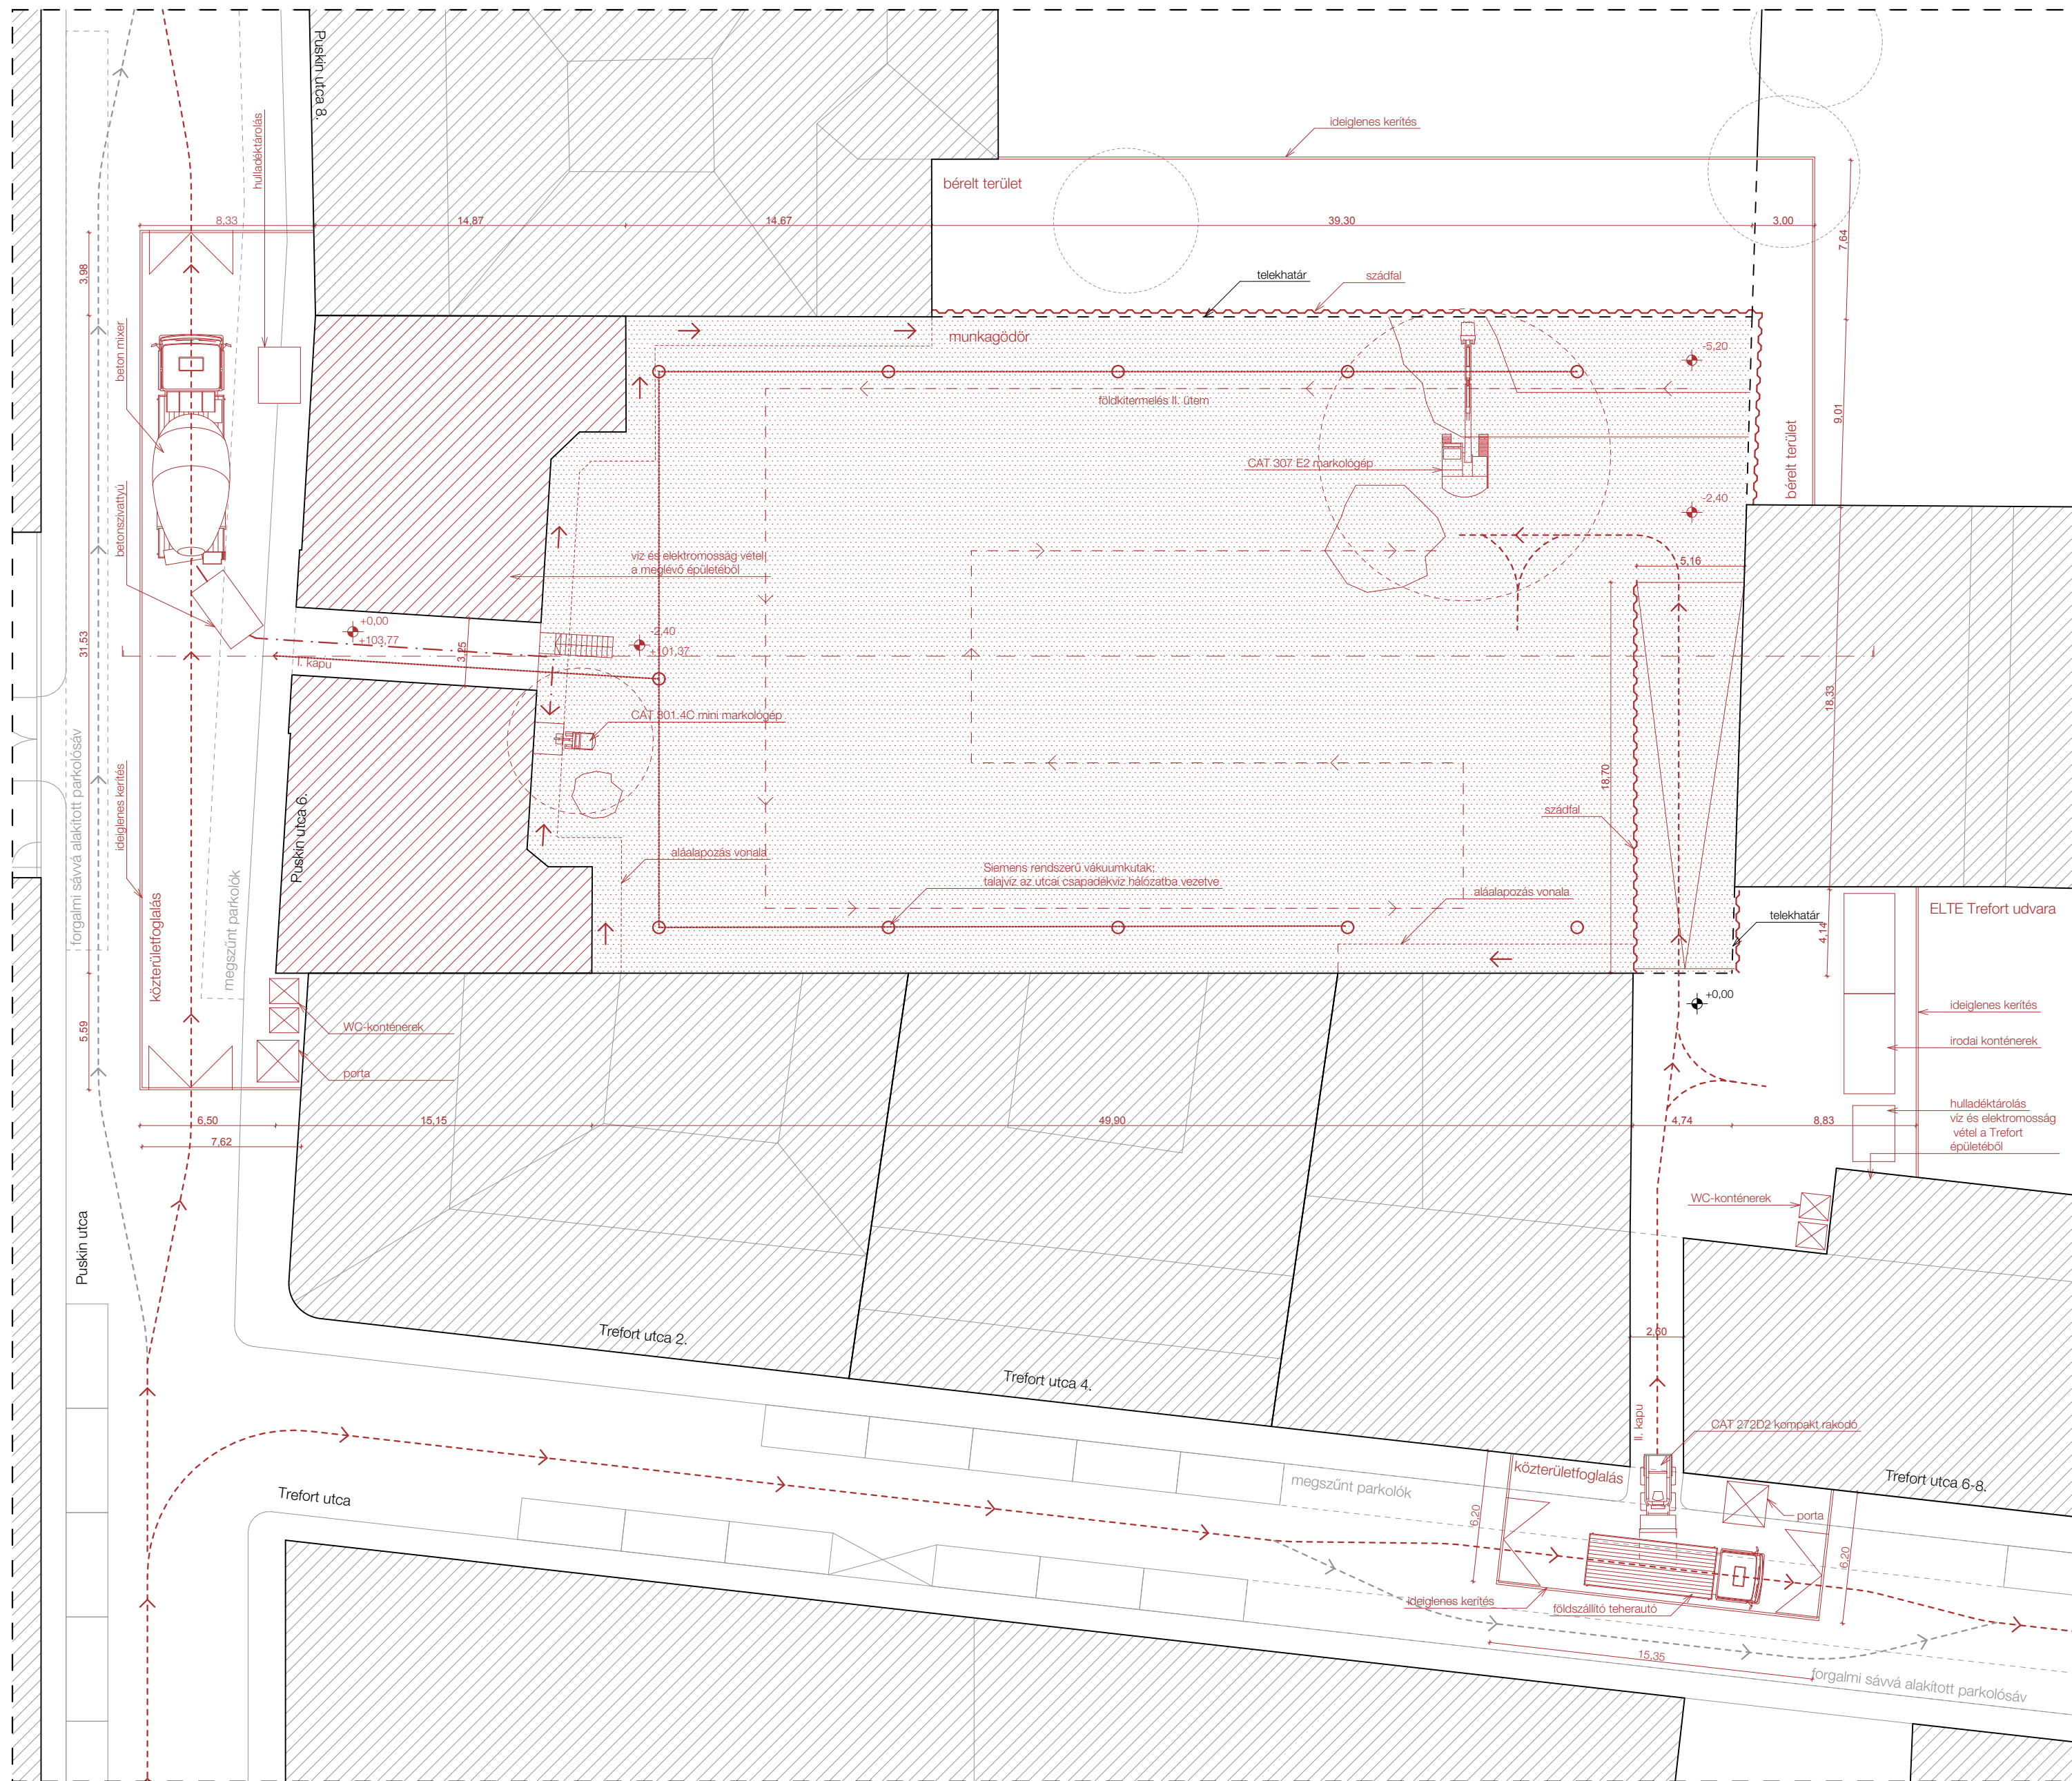

TÖMBBELSŐ A TREFORT TETEJÉRŐL FOTÓZVA

PALOTANEGYED TÖMBRAJZA / 1:5000

HELYSZÍNRAJZ / 1:500

I. FÁZIS - HELYSZÍNRAJZ / 1:250 (FÖLDMUNKÁK KÖZBENSŐ ÜTEME)

II. FÁZIS - METSZET / 1:250 (ZÁRÓFÖDÉM SZERKEZETÉPÍTÉSE)

I. FÁZIS - METSZET / 1:250 (FÖLDMUNKÁK KÖZBENSŐ ÜTEME)

II. FÁZIS - METSZET / 1:250 (ZÁRÓFÖDÉM SZERKEZETÉPÍTÉSE)