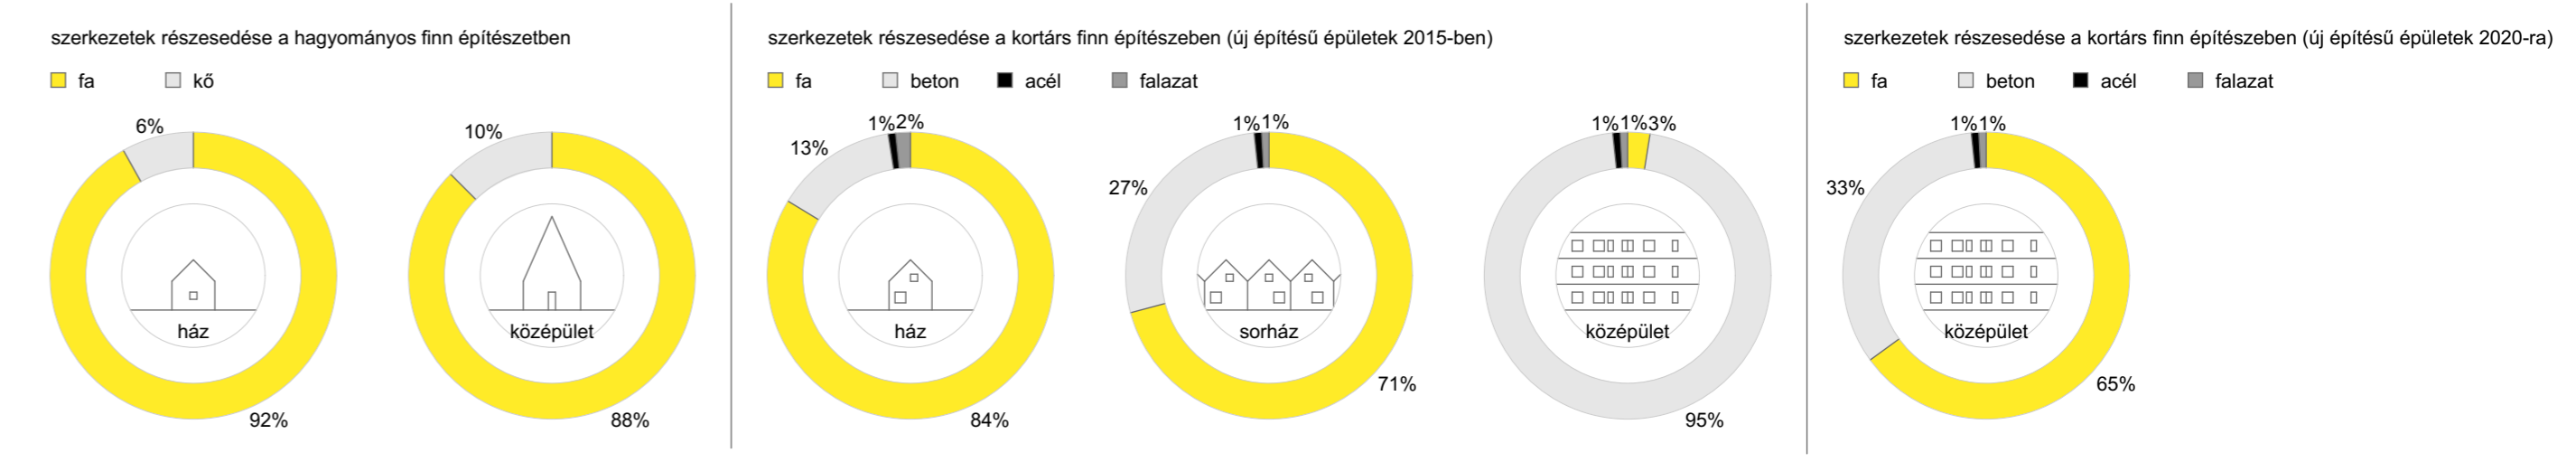

Finnország

irány

jelenlegi állapot

Helsinki régió

tengely

tervezett állapot

beépítés

megközelítés

skanzen

hely

helyfoglalás

átnézeti helyszínrajz 1:1000

helyszínrajz 1:500