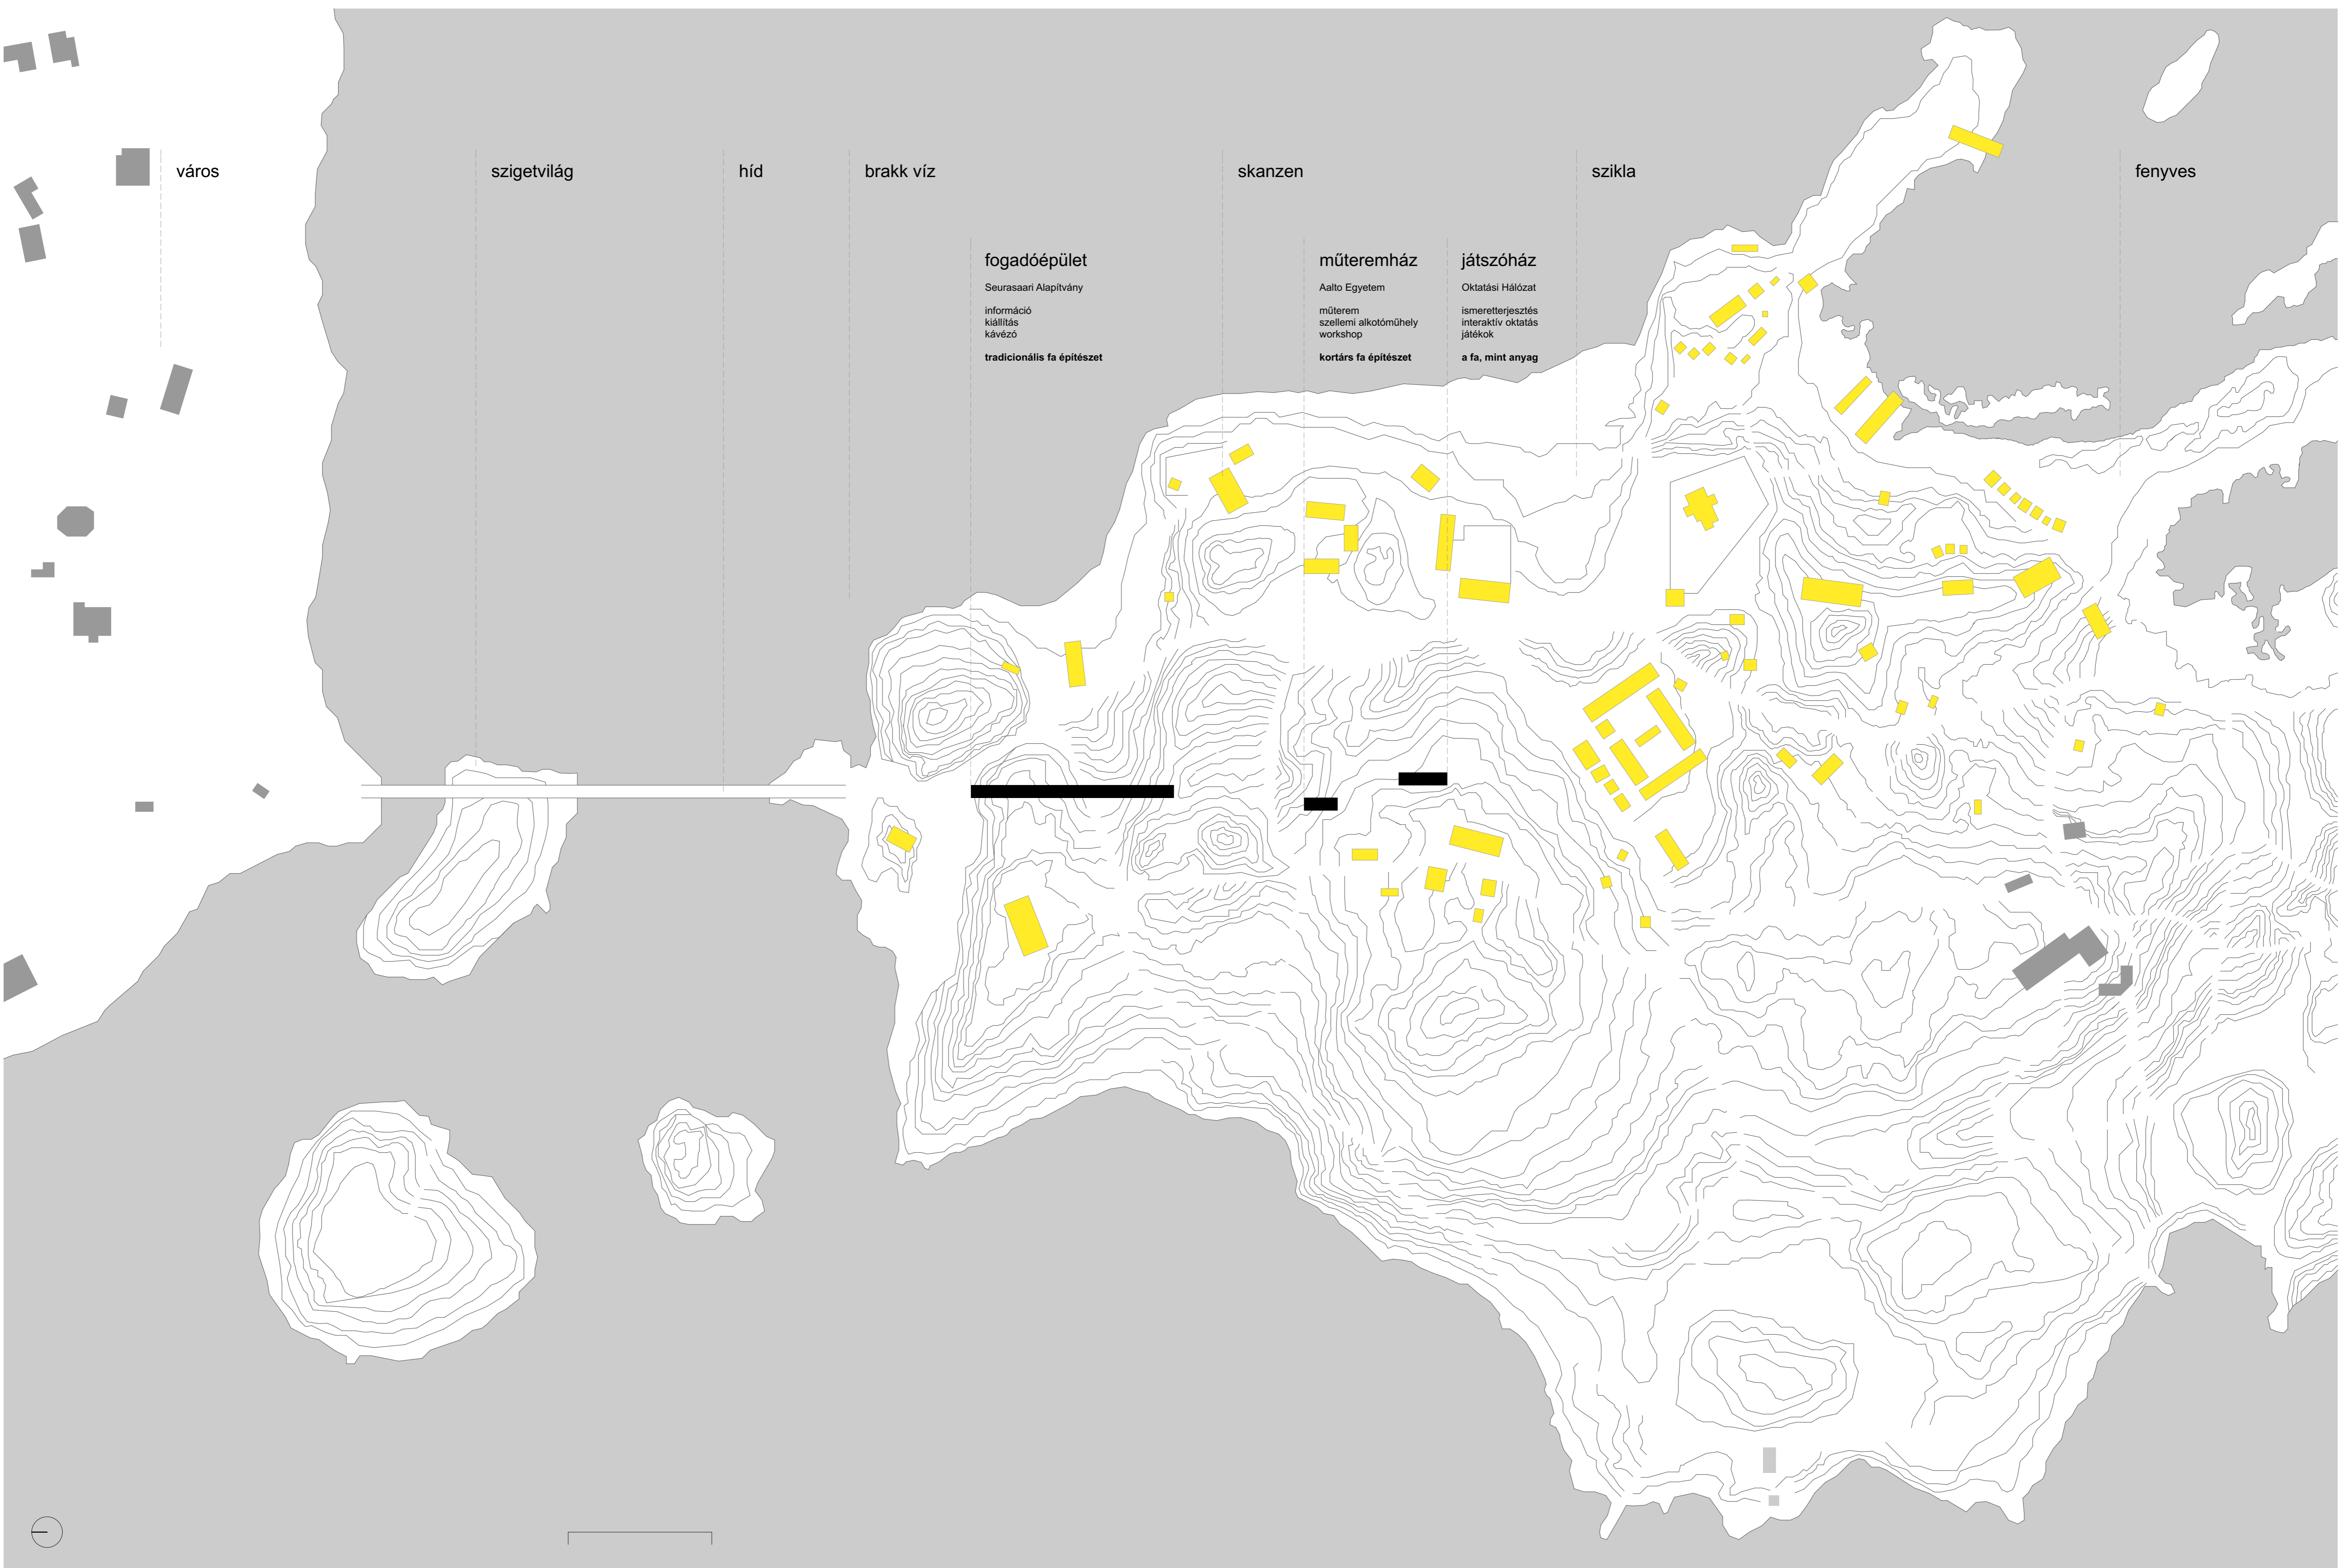

Finnország

irány

jelenlegi állapot

Helsinki régió

tengely

tervezett állapot

beépítés

megközelítés

skanzen

hely

helyfoglalás

átnézeti helyszínrajz 1:1000

helyszínrajz 1:500