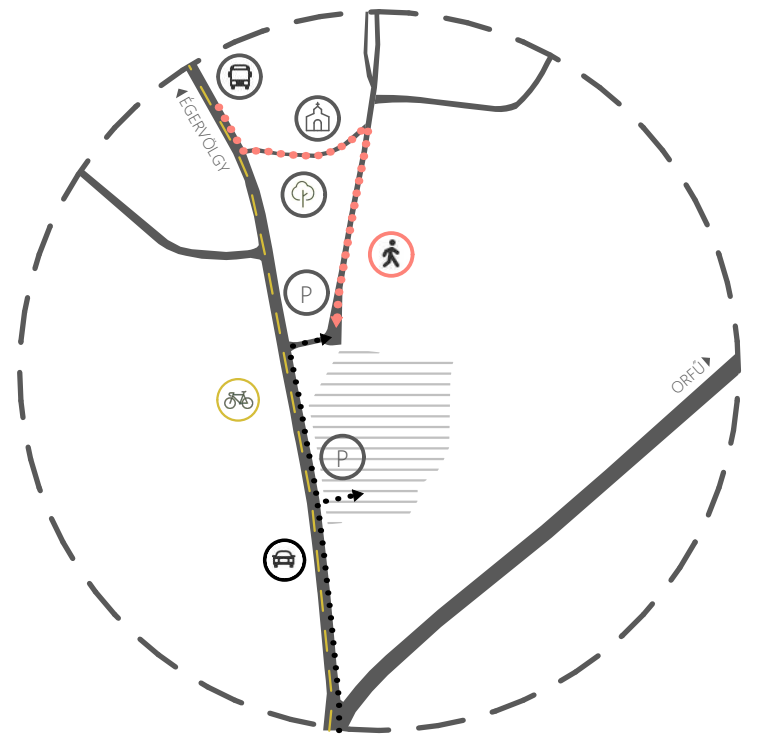

KÖZLEKEDÉS

"élet körforgása" körpanoráma

"szakasz megálló"

támadási pontok

átkötések

tereptakaró

felnyitások

átrium

BENAPOZÁS

MORFOLÓGIA

TELEKRENDEZÉS

ZÖLDTERÜLETEK