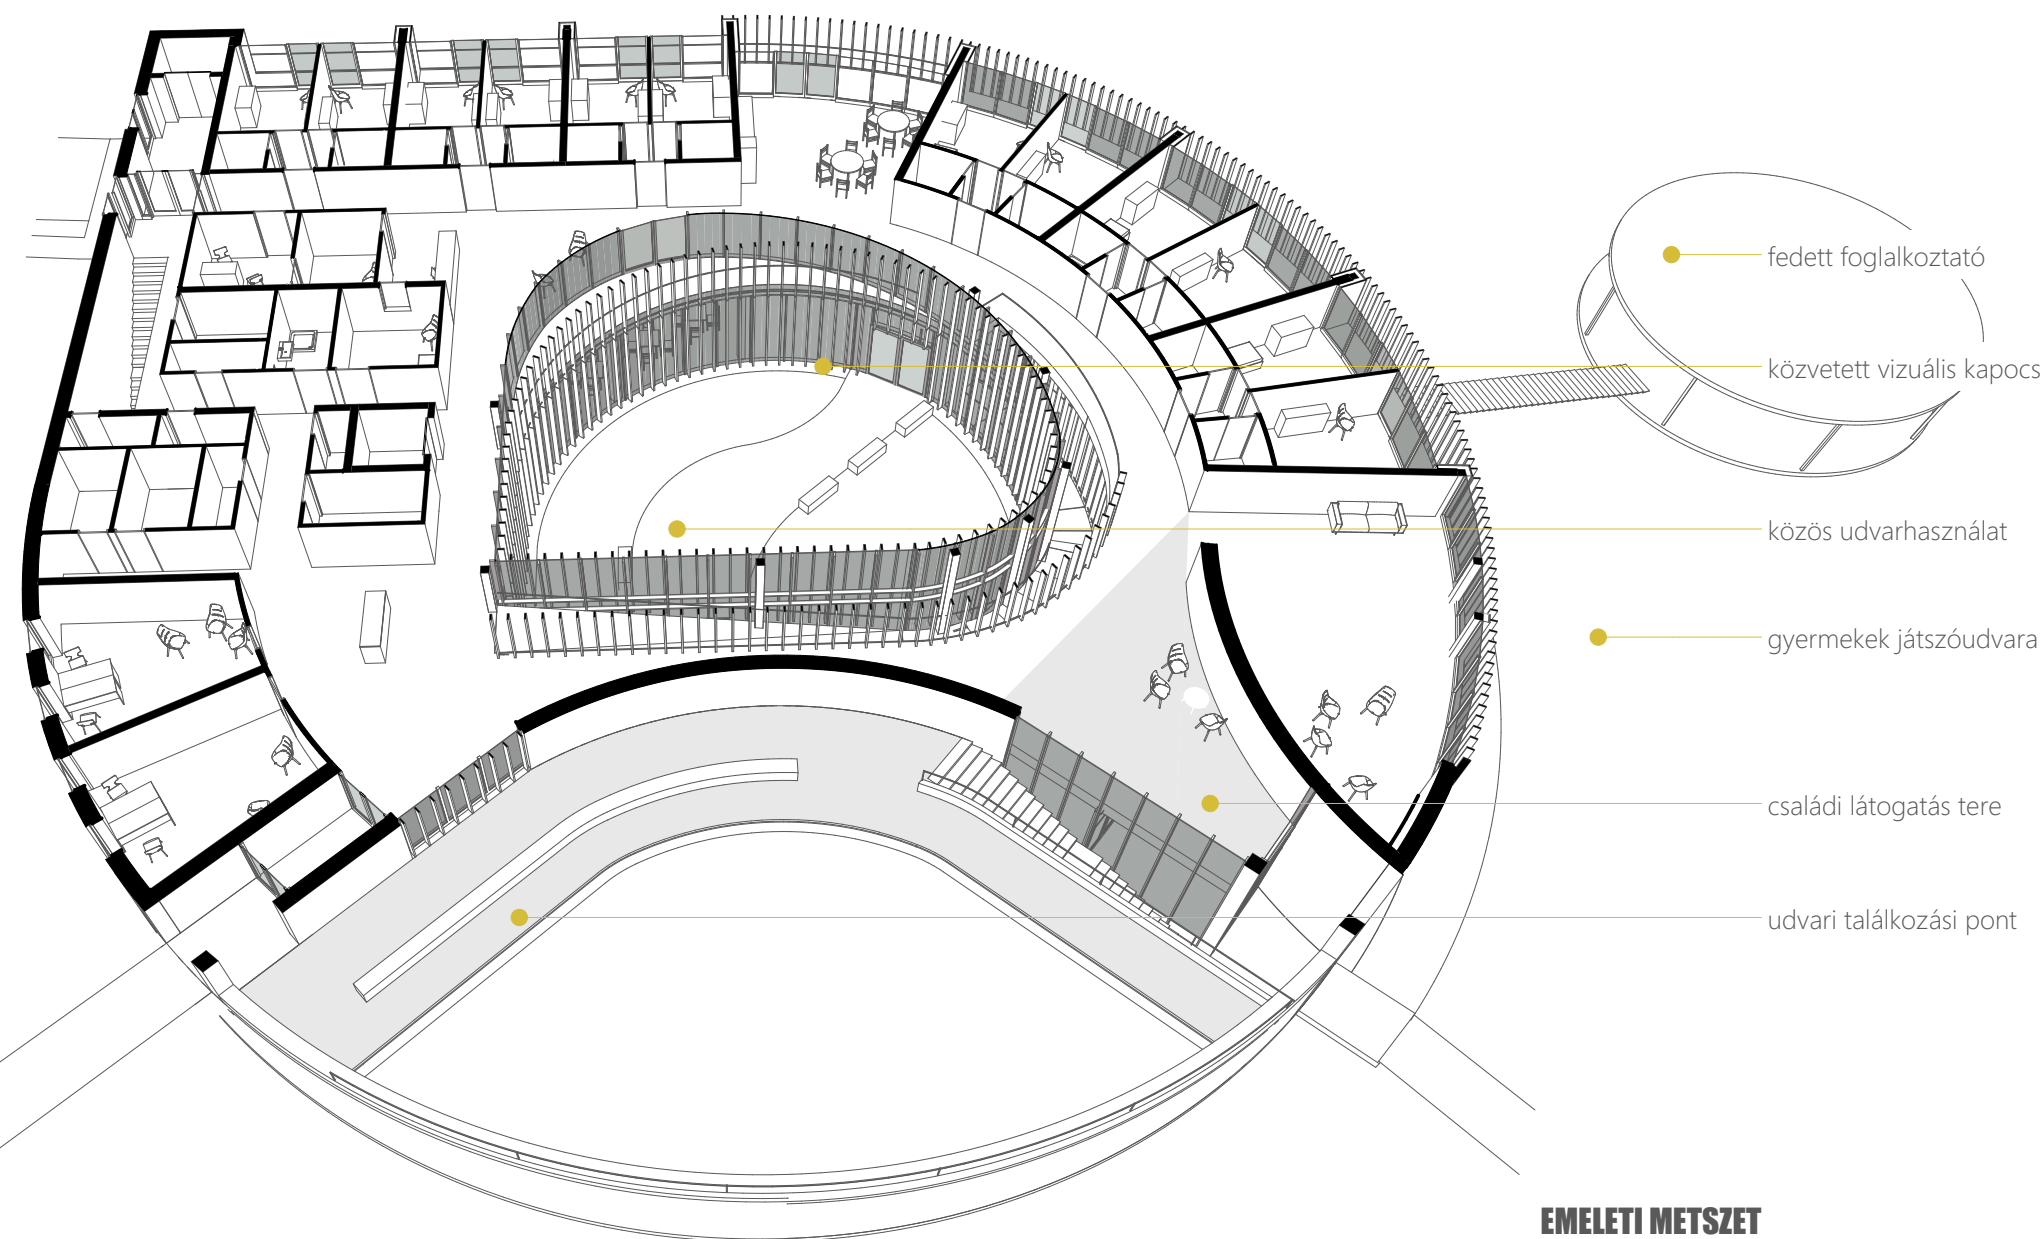

GENERÁCIÓK TALÁLKOZÁSA

tornatermi foglalkozás

étkeztetés

hétköznapi ünnepek

társintézmények

I. aktív egység  
II. gondozási-ápolási egység  
III. demens egység

- közös torna
- összenyitás - ünnepek, rendezvények
- közös étkezés
- közvetett külső szemlélődés
- összevont csoportfoglalkozások
- közös udvarhasználat
- közös könyvtárhasználat
- gyermekek érkezése-távozása

TÉRHASZNÁLAT

- fedett foglalkoztató
- közvetett vizuális kapocs
- közös udvarhasználat
- gyermekek játszódvara
- családi látogatás tere
- udvari találkozási pont

kiscsoportos  
FOGLALKOZÁSOK

egyéni

összevont

teljes  
IDŐSEK BEVONÁSA

részleges

elválasztott