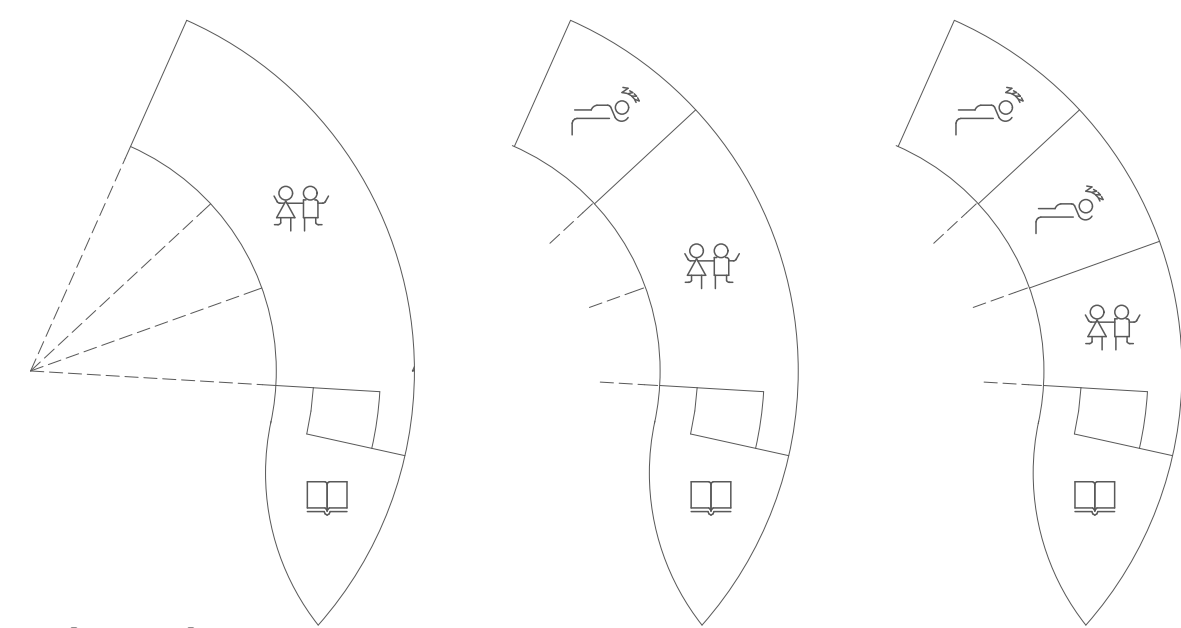

GENERÁCIÓK TALÁLKOZÁSA

tornatermi foglalkozás

étkeztetés

hétköznapi ünnepek

társintézmények

I. aktív egység  
II. gondozási-ápolási egység  
III. demens egység

- közös torna
- összenyitás - ünnepek, rendezvények
- közös étkezés
- közvetett külső szemlélődés
- összevont csoportfoglalkozások
- közös udvarhasználat
- közös könyvtárhasználat
- gyermekek érkezése-távozása

TÉRHASZNÁLAT

- fedett foglalkoztató
- közvetett vizuális kapocs
- közös udvarhasználat
- gyermekek játszódvara
- családi látogatás tere
- udvari találkozási pont

kiscsoportos  
FOGLALKOZÁSOK

egyéni

összevont

teljes  
IDŐSEK BEVONÁSA

részleges

elválasztott