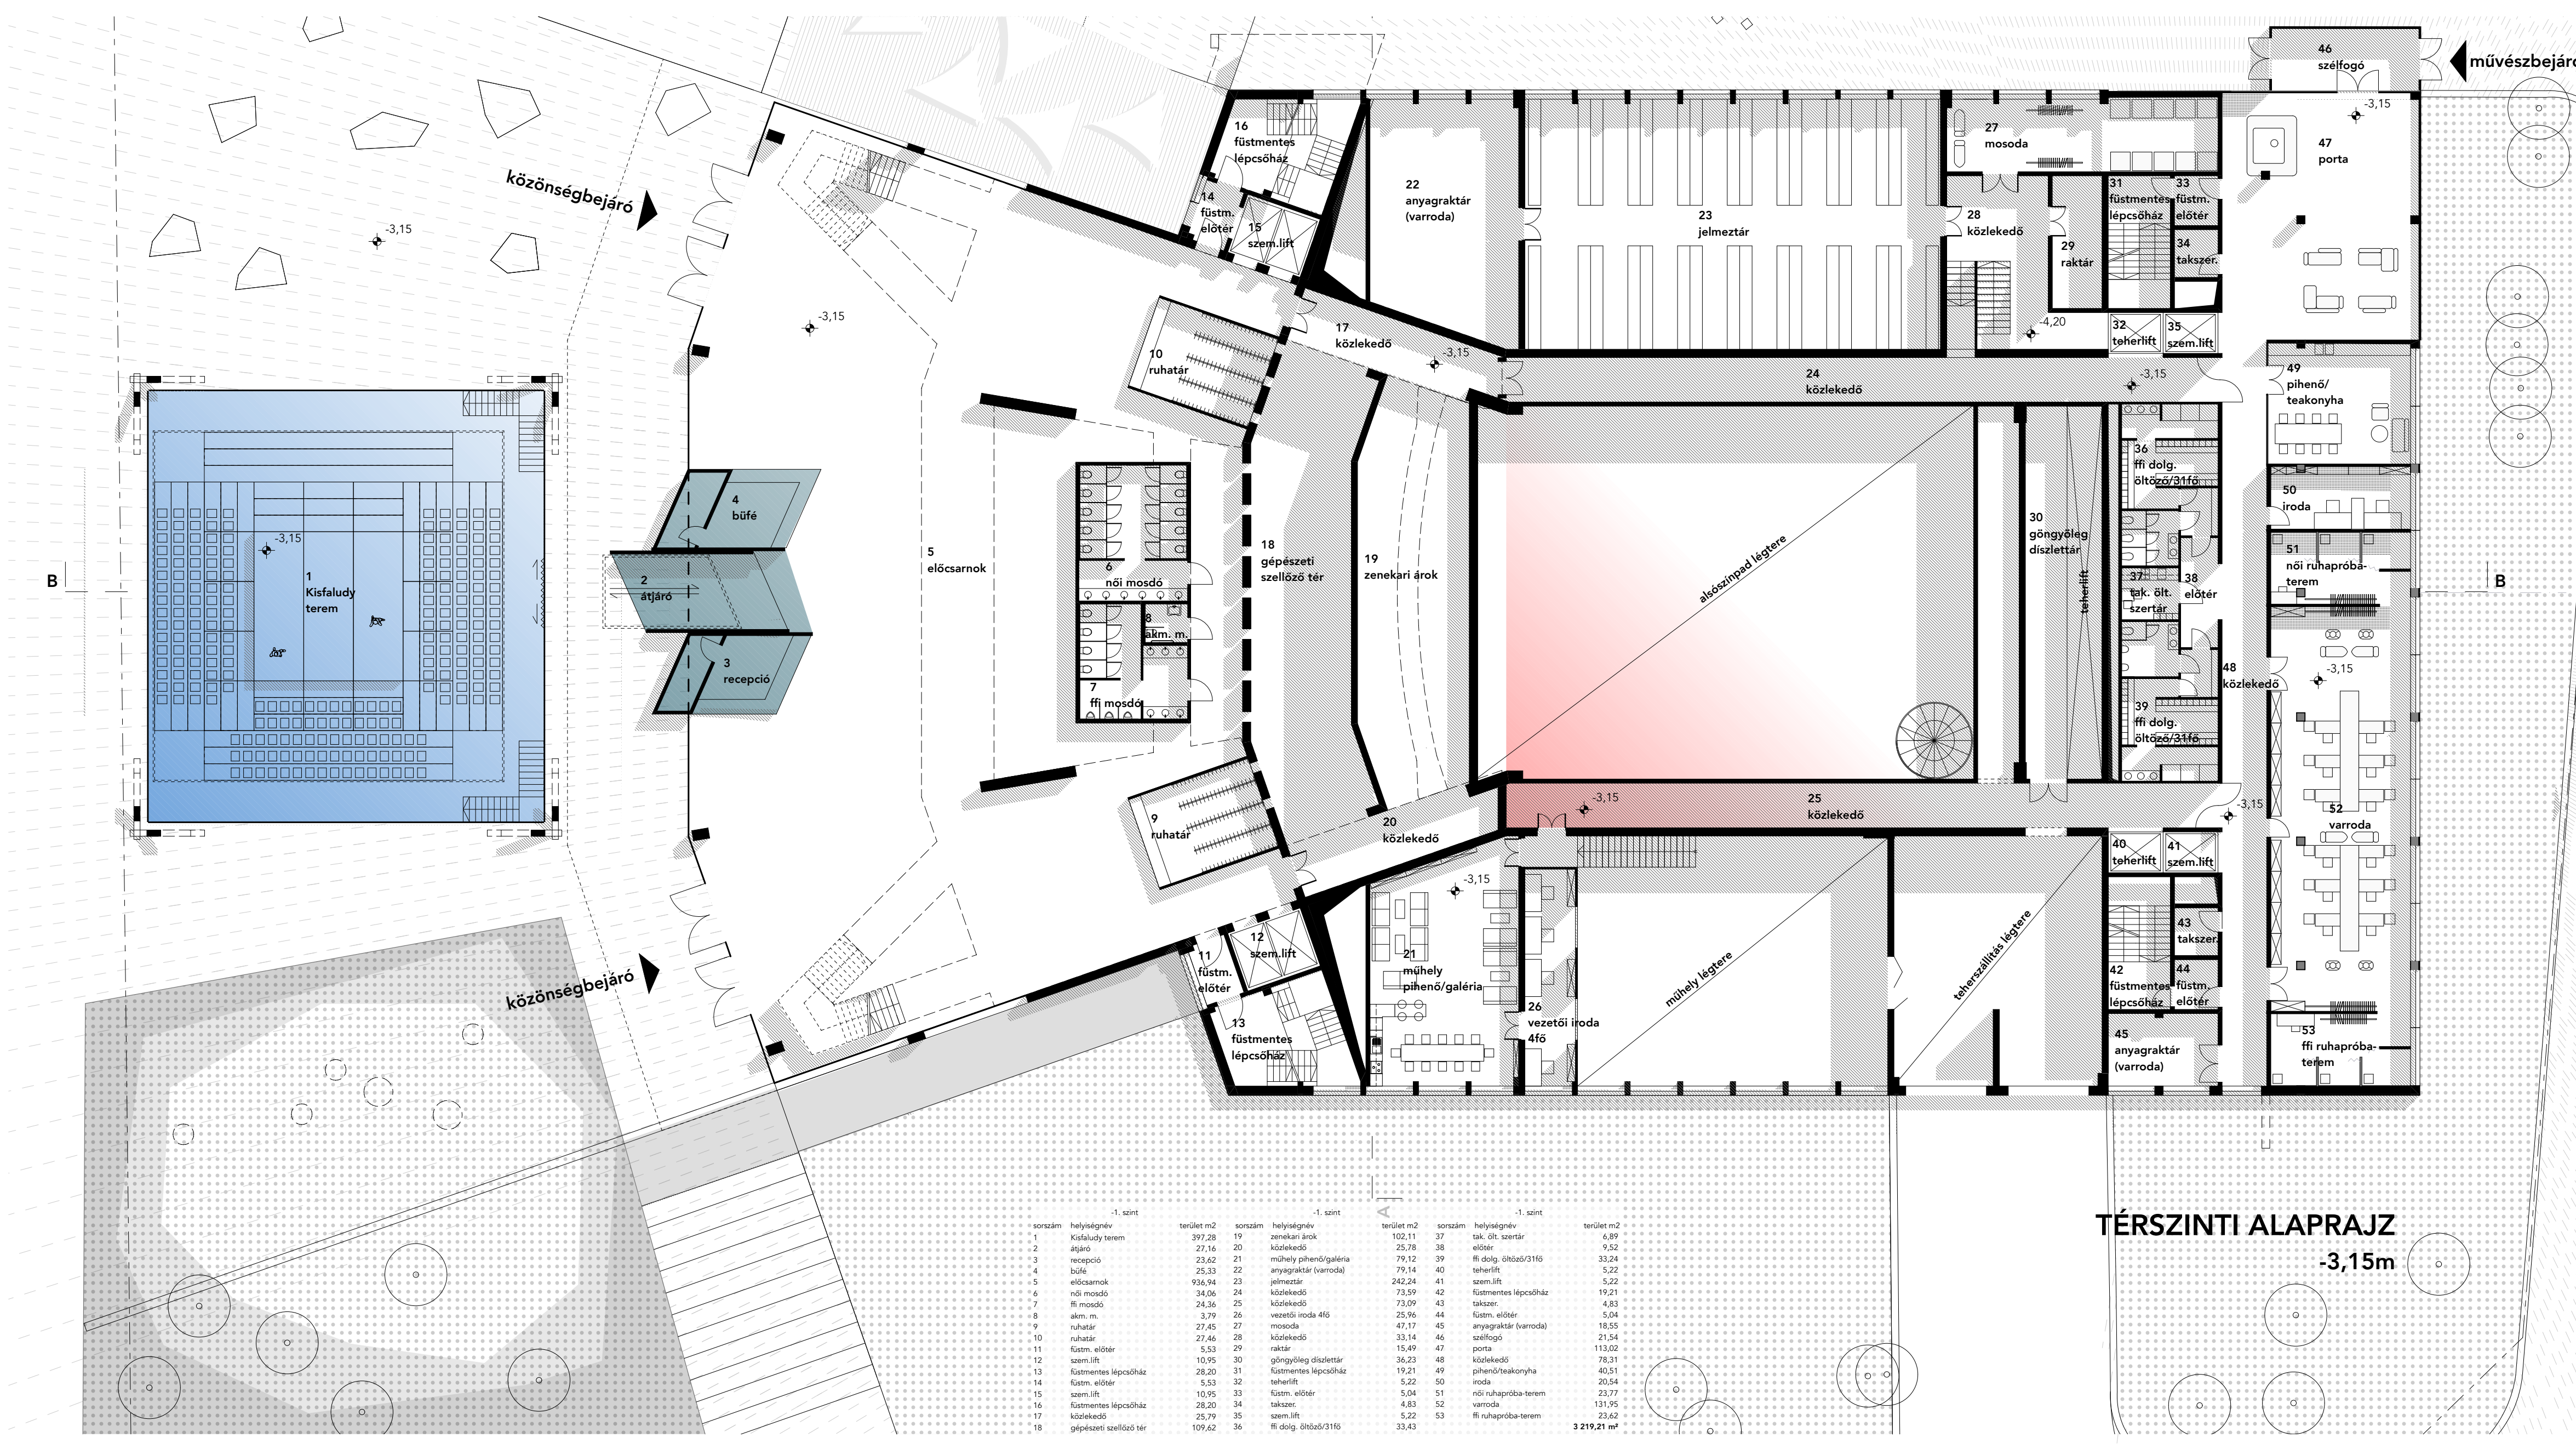

FUNKCIÓ

PINCESZINTI ALAPRAJZ -6,15m

TÉRSZINTI ALAPRAJZ -3,15m

MADÁRTÁVLA TI KÉPEK