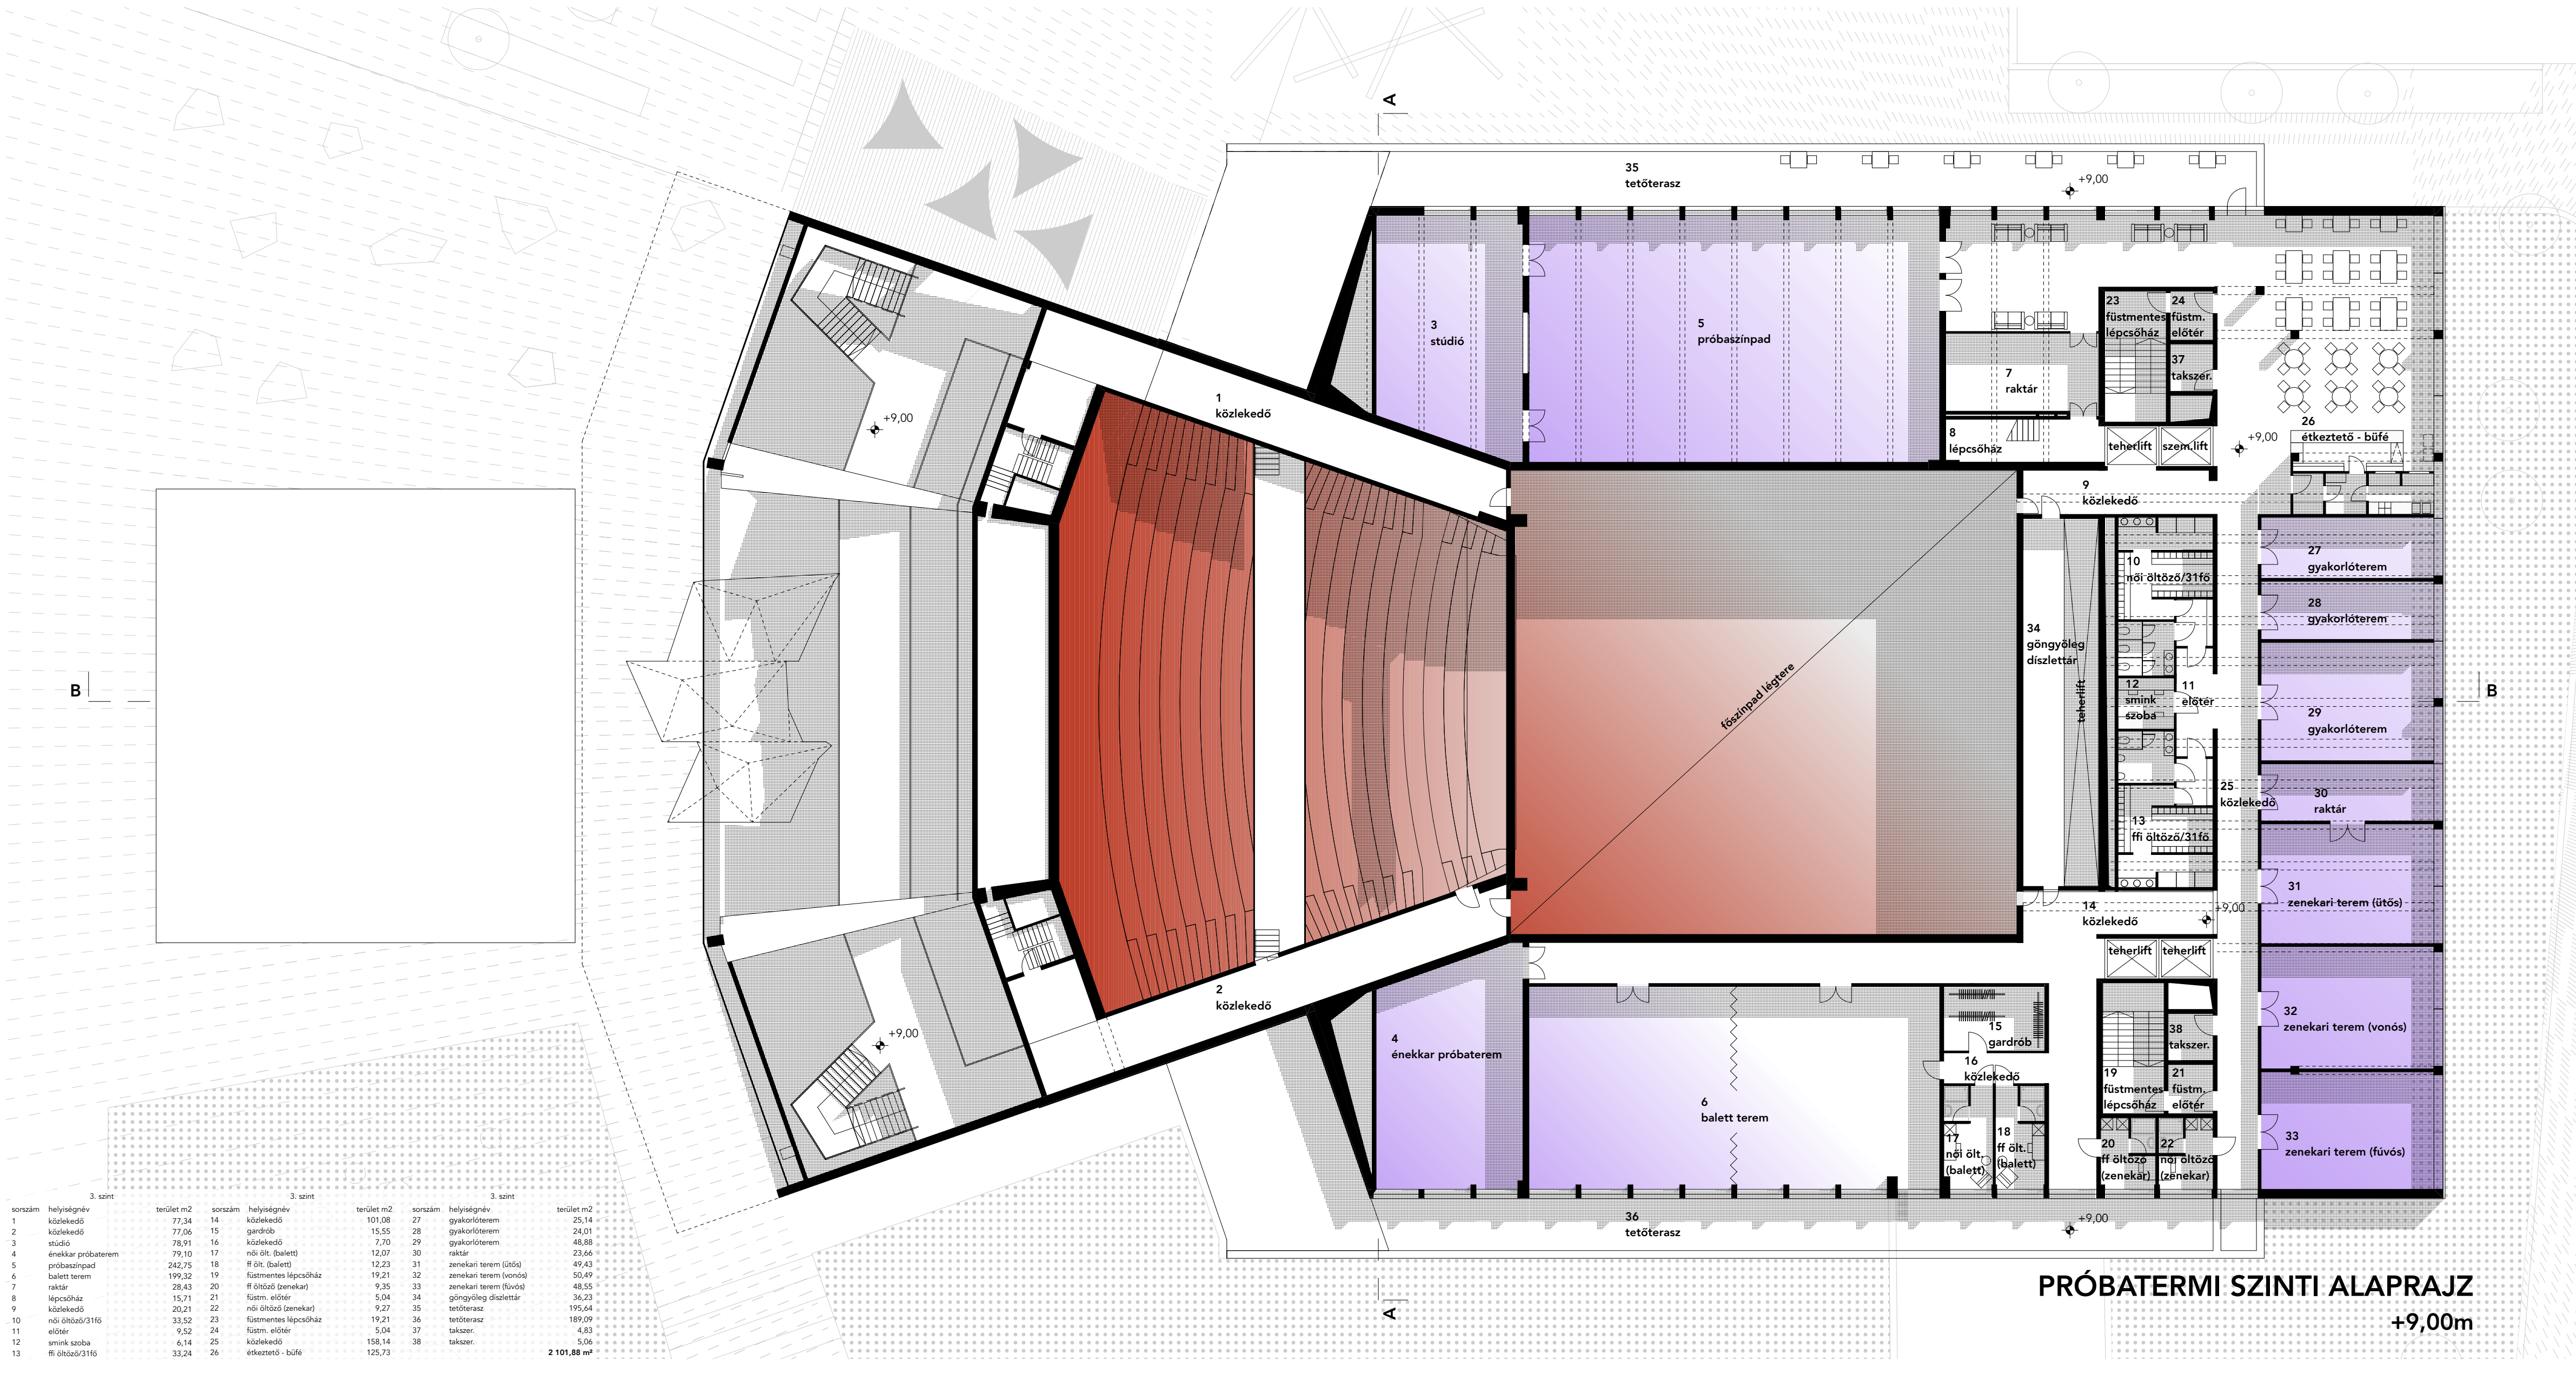

FUNKCIÓ

színpad

közönségforgalmi terek

közlekedő

próbatermek

személyzeti terek

raktár

gépészet

NÉZŐTÉR SZINTI ALAPRAJZ
+6,00m

színpad

közönségforgalmi terek

közlekedő

próbatermek

személyzeti terek

raktár

gépészet

PRÓBATERMI SZINTI ALAPRAJZ
+9,00m

BB METSZET