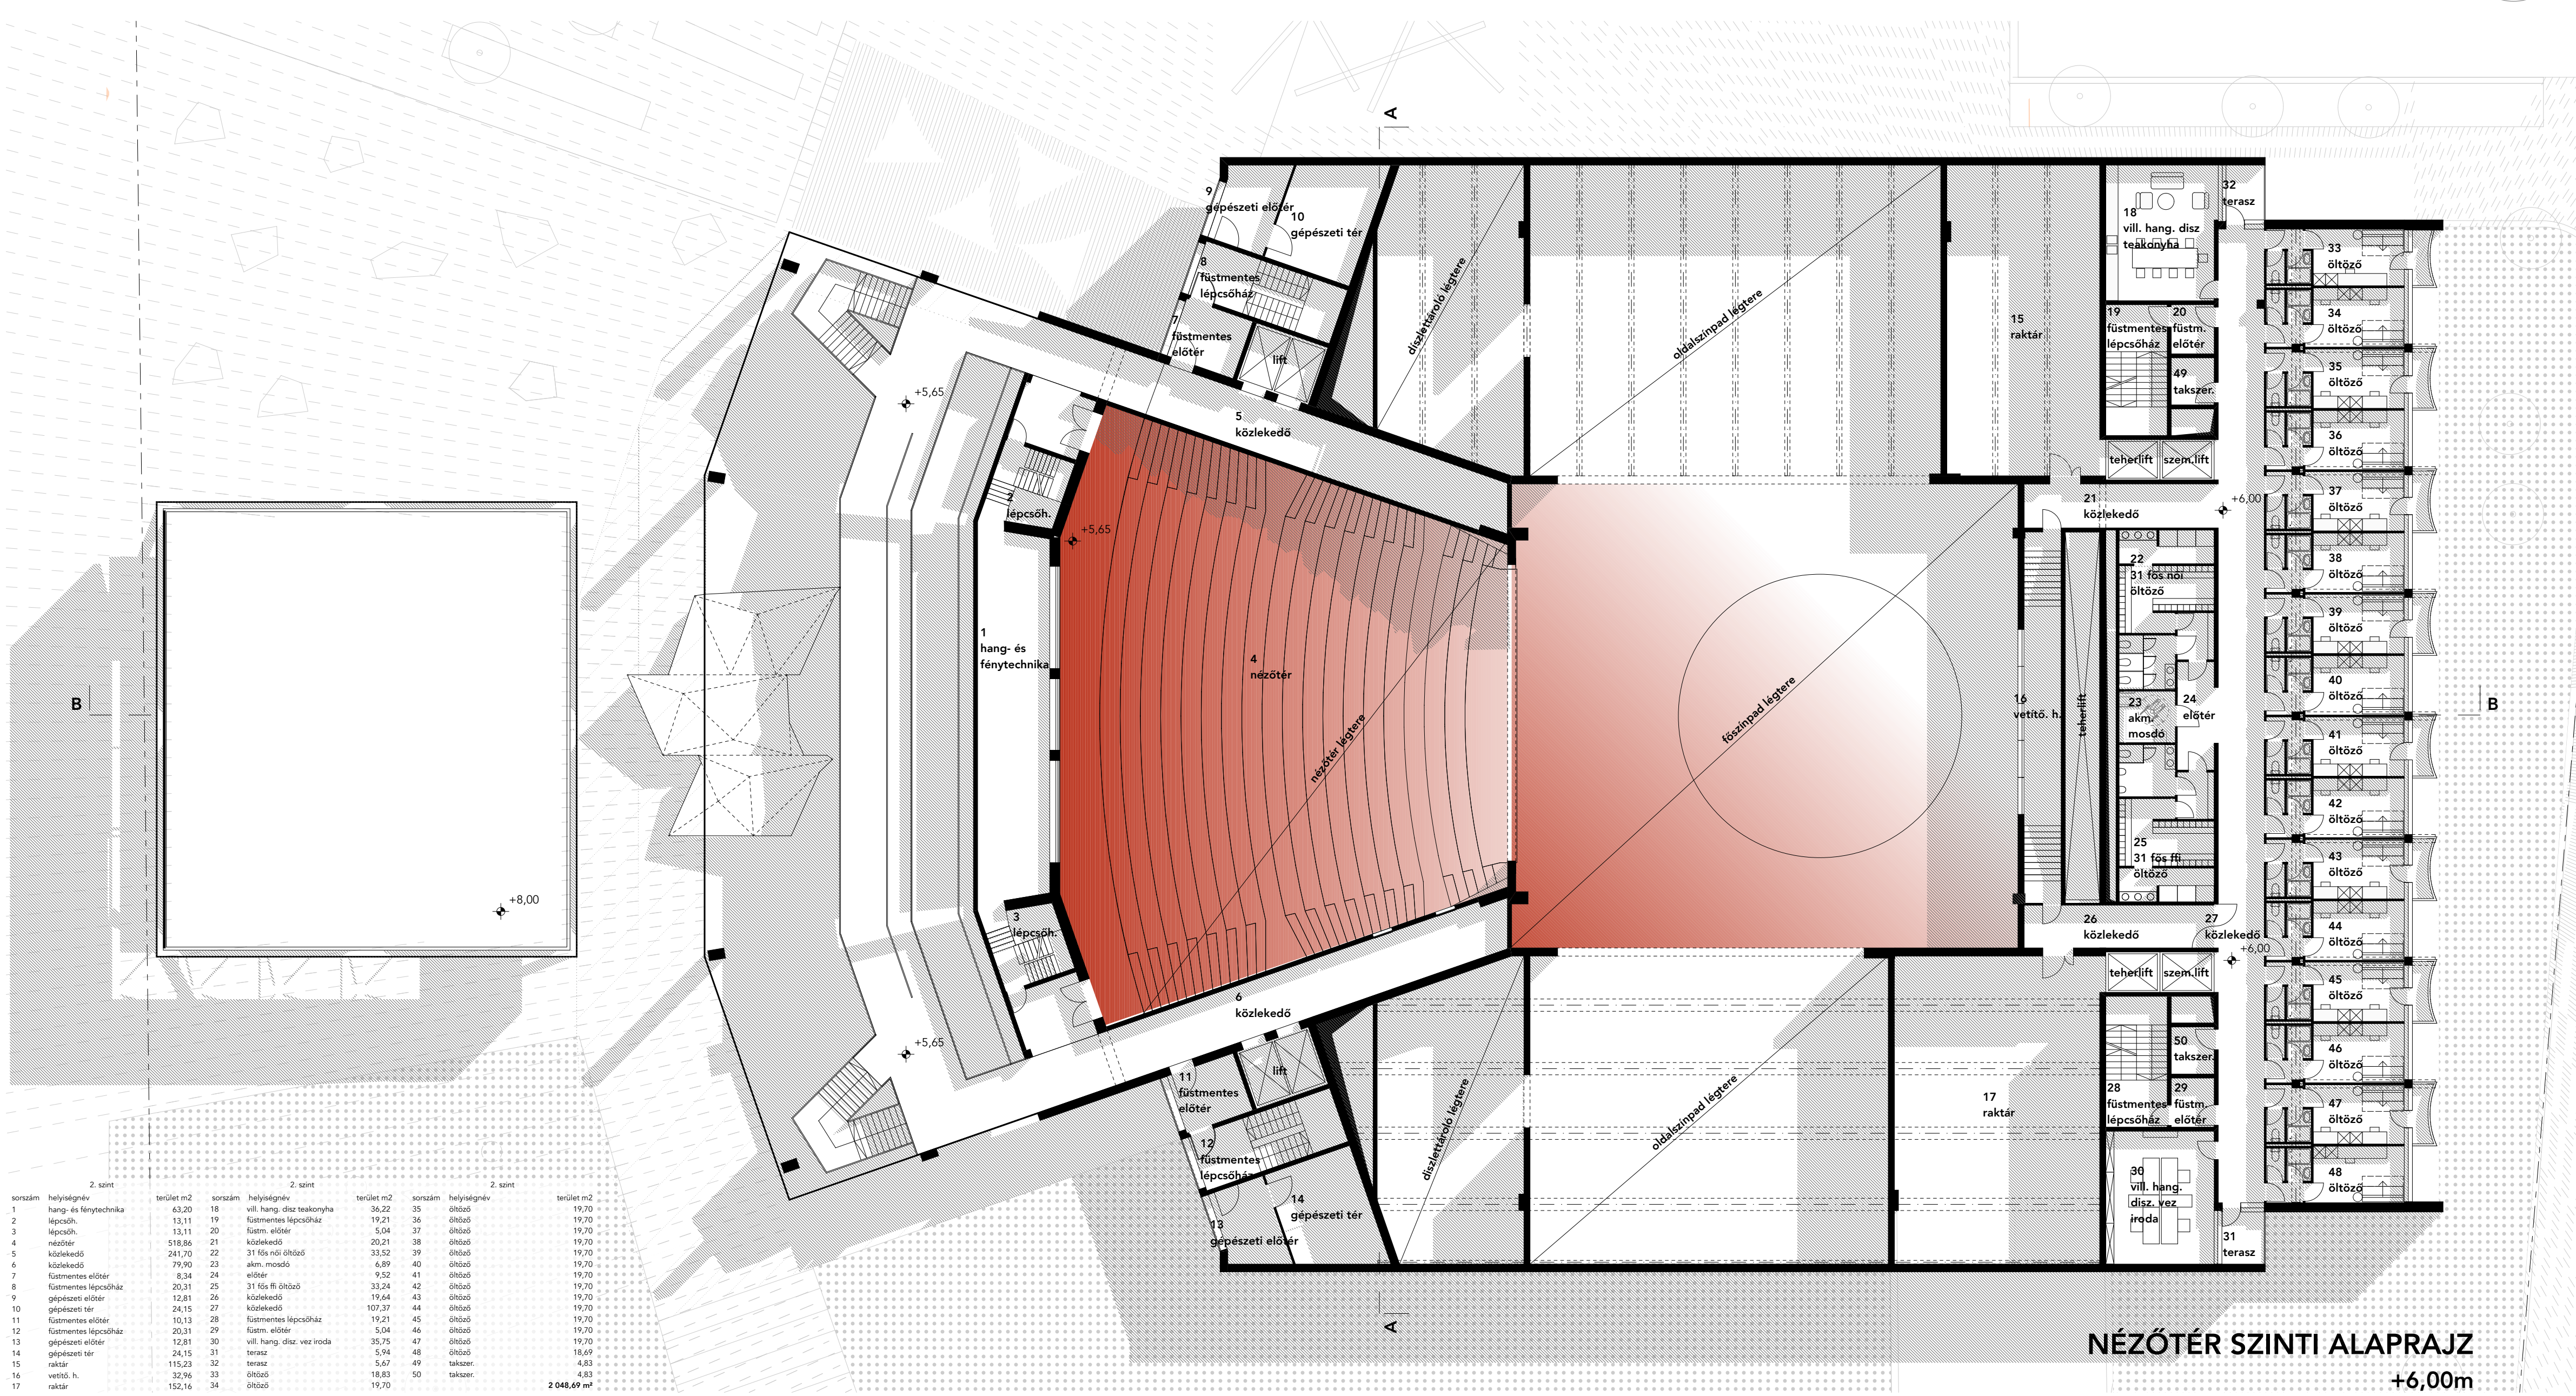

FUNKCIÓ

színpad

közönségforgalmi terek

közlekedő

próbatermek

személyzeti terek

raktár

gépészet

NÉZŐTÉR SZINTI ALAPRAJZ
+6,00m

színpad

közönségforgalmi terek

közlekedő

próbatermek

személyzeti terek

raktár

gépészet

PRÓBATERMI SZINTI ALAPRAJZ
+9,00m

BB METSZET