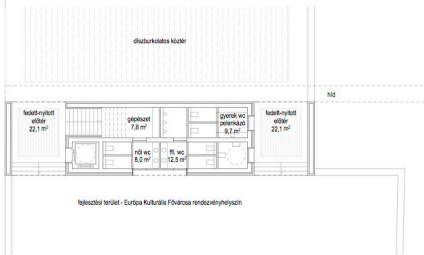

Deák Ferenc utca

Várfal nézete 1 : 500

Indóház emeleti alaprajza 1 : 200

Indóház földszíni alaprajza 1 : 200

torony alaprajza 1 : 200

torony alaprajza 1 : 200

emeleti metszet 1 : 200