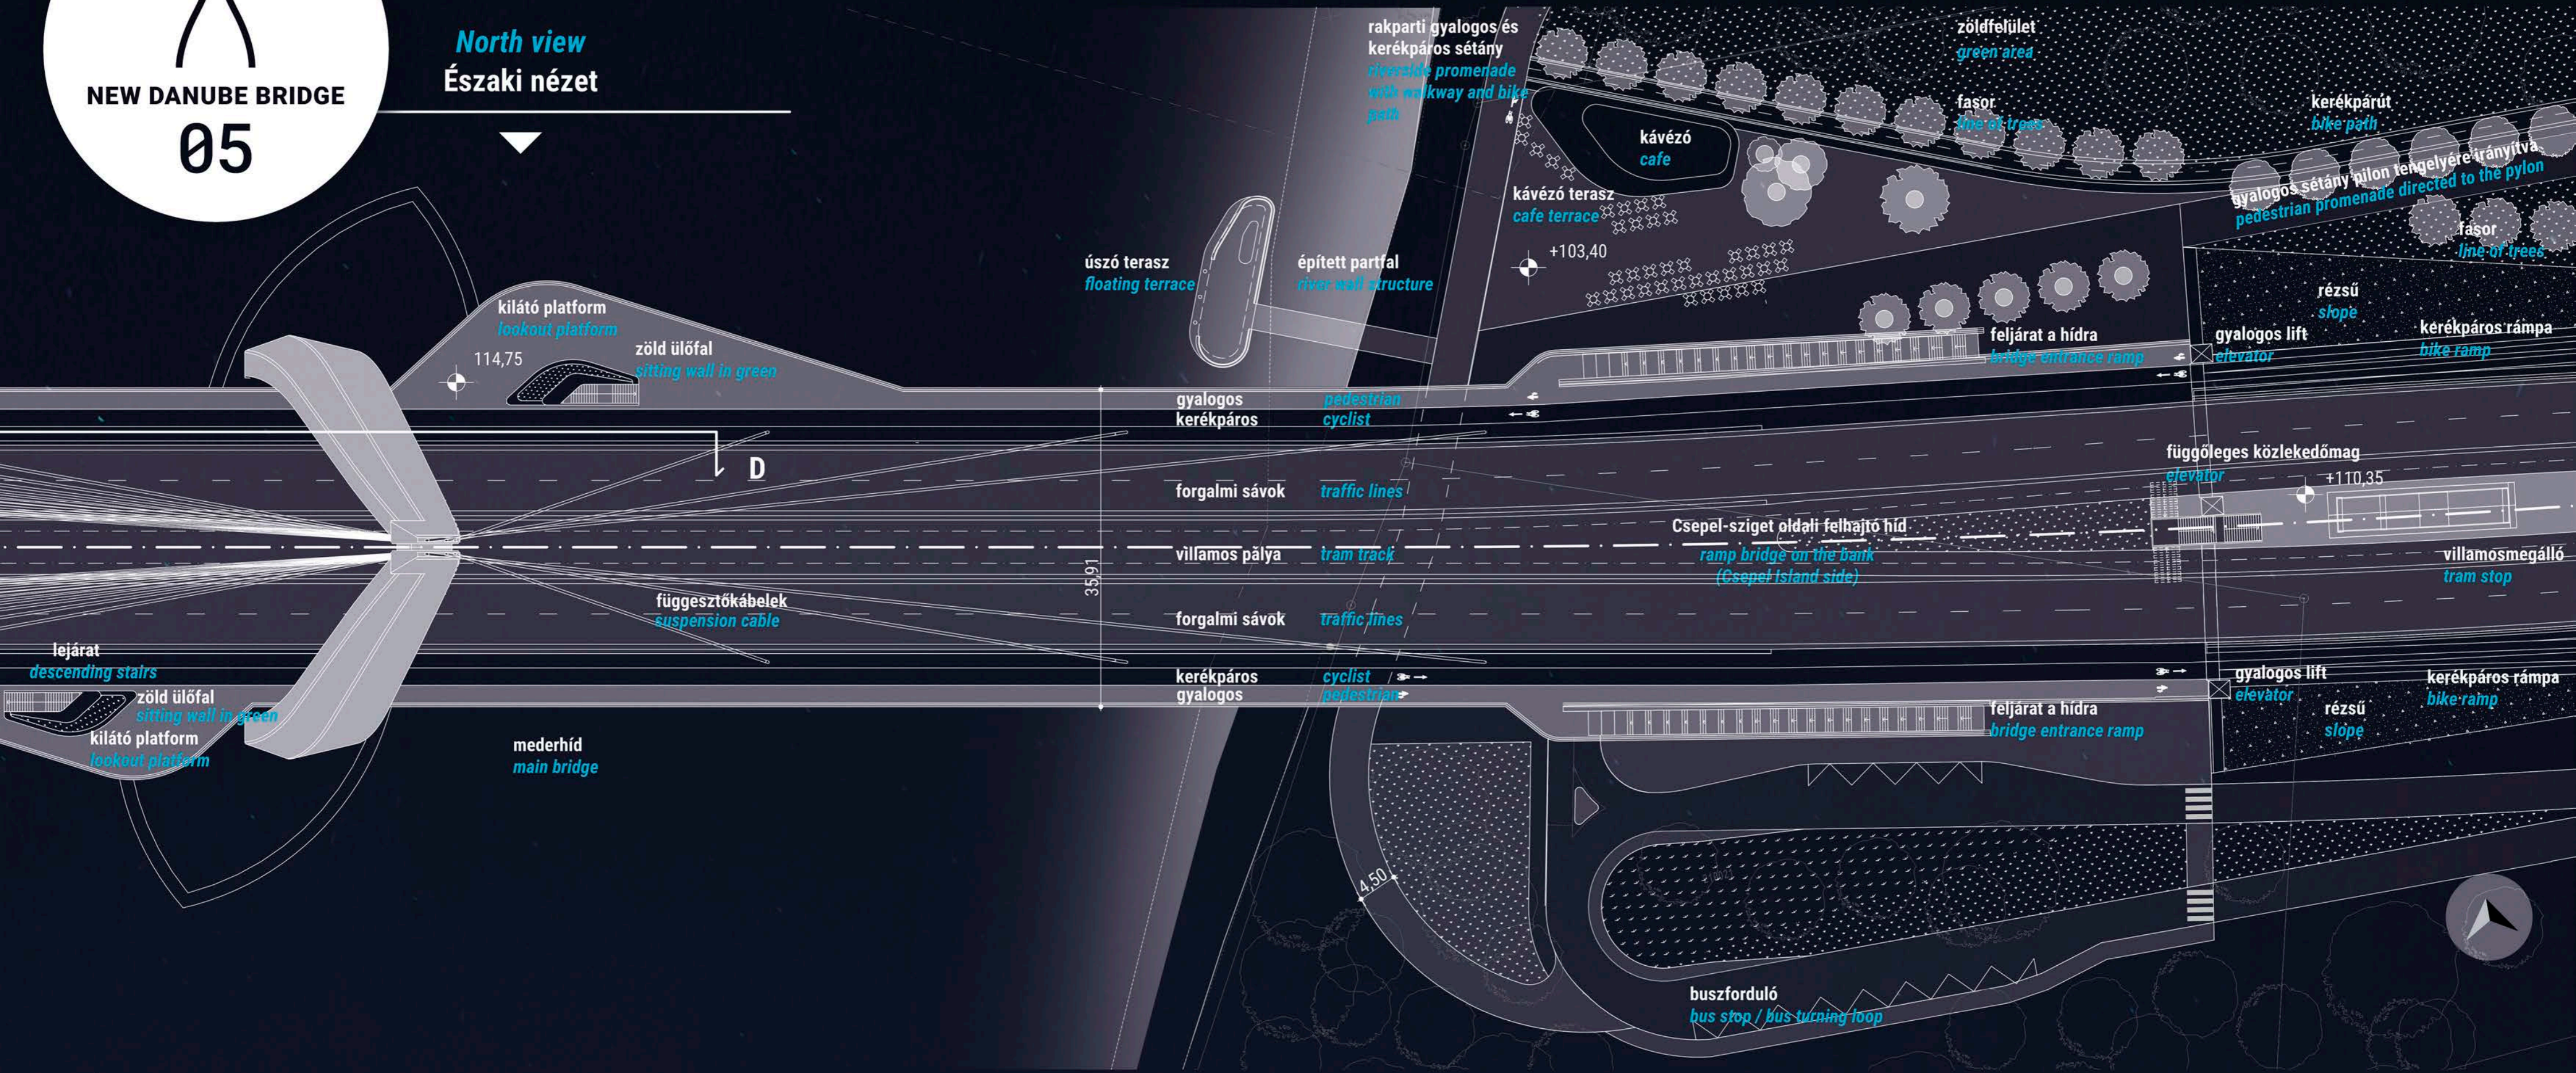

North view
Északi nézet

ALAPRAJZI RÉSZLET, FELSŐ SZINT CSEPELI OLDAL – M 1:500
HORIZONTAL PLAN DETAIL UPPER LEVEL, CSEPEL SIDE – SCALE 1/500

ALAPRAJZI RÉSZLET, TEREPSZINT, CSEPELI OLDAL – M 1:500
HORIZONTAL PLAN DETAIL GROUND LEVEL, CSEPEL SIDE – SCALE 1/500

North view
Északi nézet

TÖKÉLETES MEGVILÁGÍTÁS, KANDELLÁBEREK NÉLKÜL!
PERFECT ILLUMINATION WITHOUT TRAFFIC LIGHTS!

> LÉLEKEMELŐ
FÉNYEK ÉS FORMÁK
> UPLIFTING, LIGHTS
AND FORMS