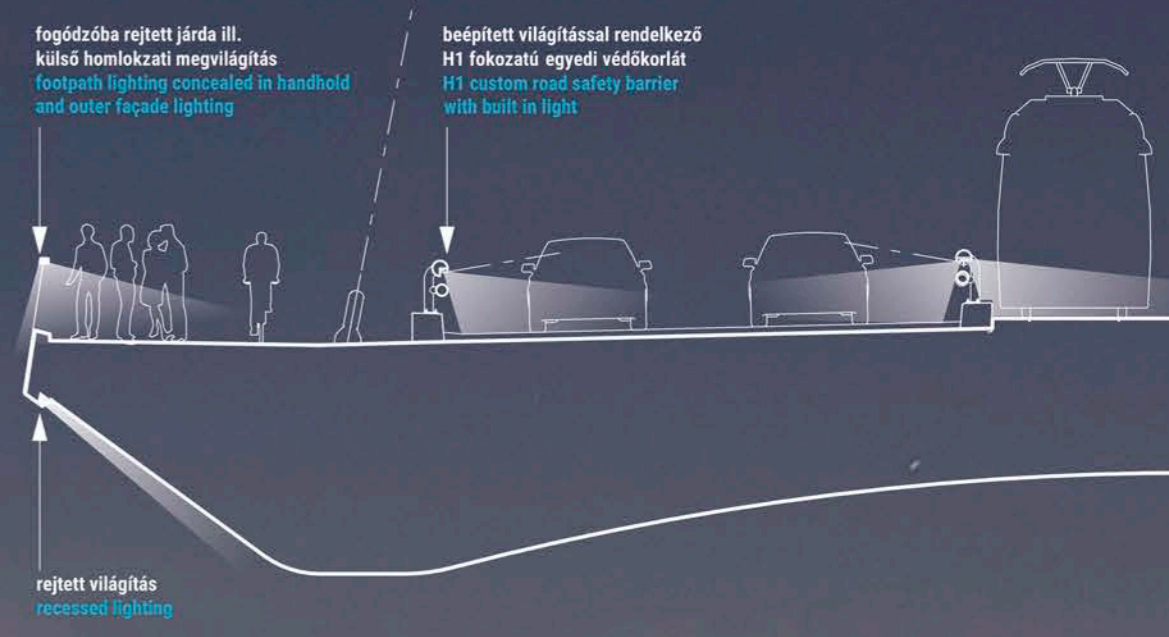

North view
Északi nézet

ALAPRAJZI RÉSZLET, FELSŐ SZINT CSEPELI OLDAL – M 1:500
HORIZONTAL PLAN DETAIL UPPER LEVEL, CSEPEL SIDE – SCALE 1/500

ALAPRAJZI RÉSZLET, TEREPSZINT, CSEPELI OLDAL – M 1:500
HORIZONTAL PLAN DETAIL GROUND LEVEL, CSEPEL SIDE – SCALE 1/500

North view
Északi nézet

TÖKÉLETES MEGVILÁGÍTÁS, KANDELLÁBEREK NÉLKÜL!
PERFECT ILLUMINATION WITHOUT TRAFFIC LIGHTS!

> LÉLEKEMELŐ
FÉNYEK ÉS FORMÁK
> UPLIFTING, LIGHTS
AND FORMS