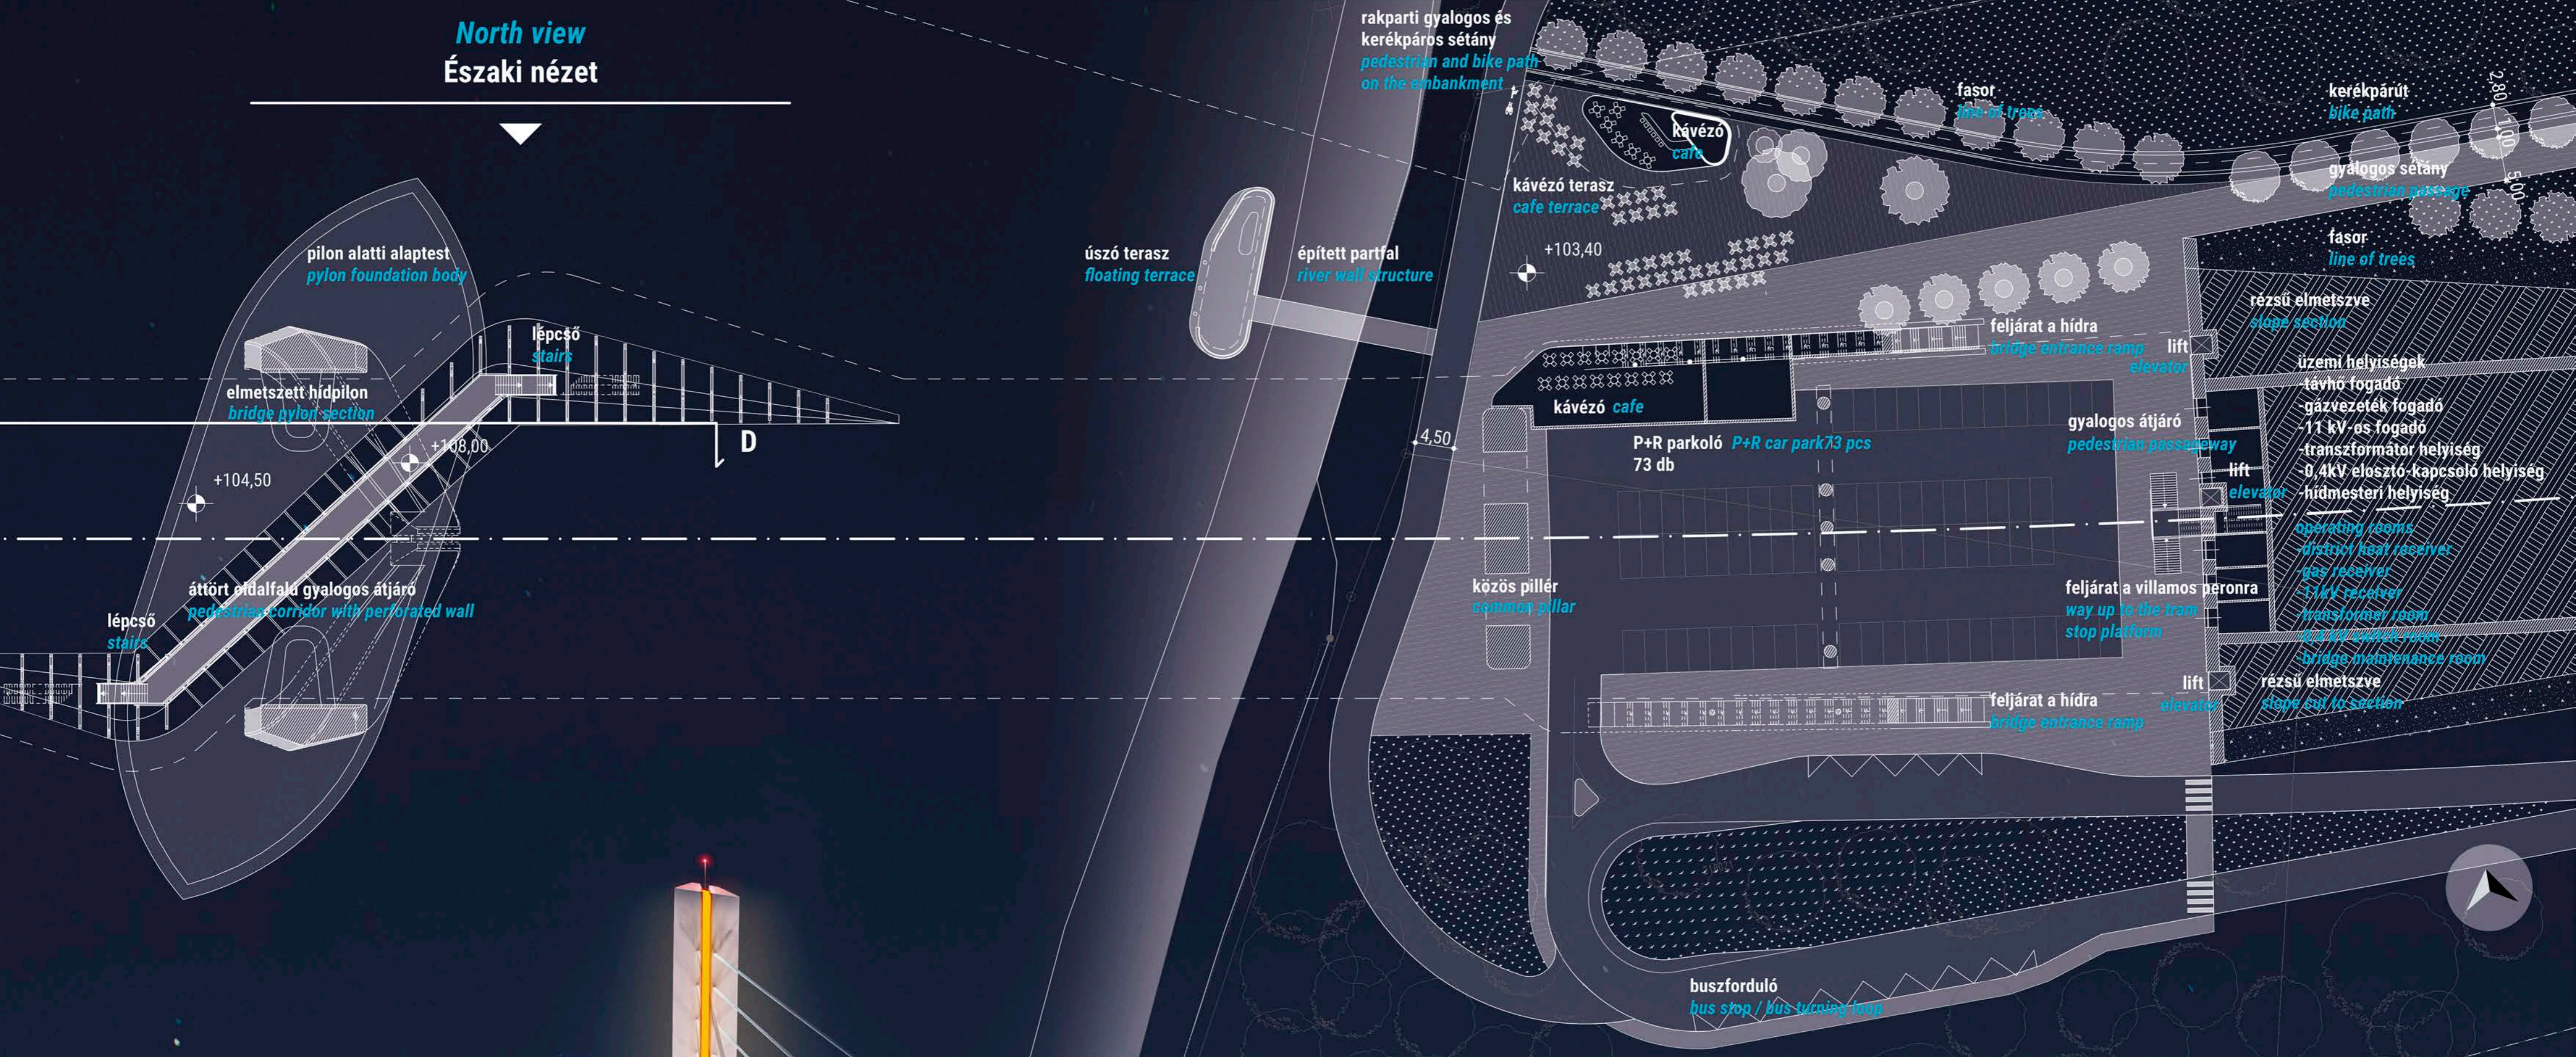

North view
Északi nézet

ALAPRAJZI RÉSZLET, FELSŐ SZINT CSEPELI OLDAL – M 1:500
HORIZONTAL PLAN DETAIL UPPER LEVEL, CSEPEL SIDE – SCALE 1/500

ALAPRAJZI RÉSZLET, TEREPSZINT, CSEPELI OLDAL – M 1:500
HORIZONTAL PLAN DETAIL GROUND LEVEL, CSEPEL SIDE – SCALE 1/500

North view
Északi nézet

TÖKÉLETES MEGVILÁGÍTÁS, KANDELLÁBEREK NÉLKÜL!
PERFECT ILLUMINATION WITHOUT TRAFFIC LIGHTS!

> LÉLEKEMELŐ
FÉNYEK ÉS FORMÁK
> UPLIFTING, LIGHTS
AND FORMS