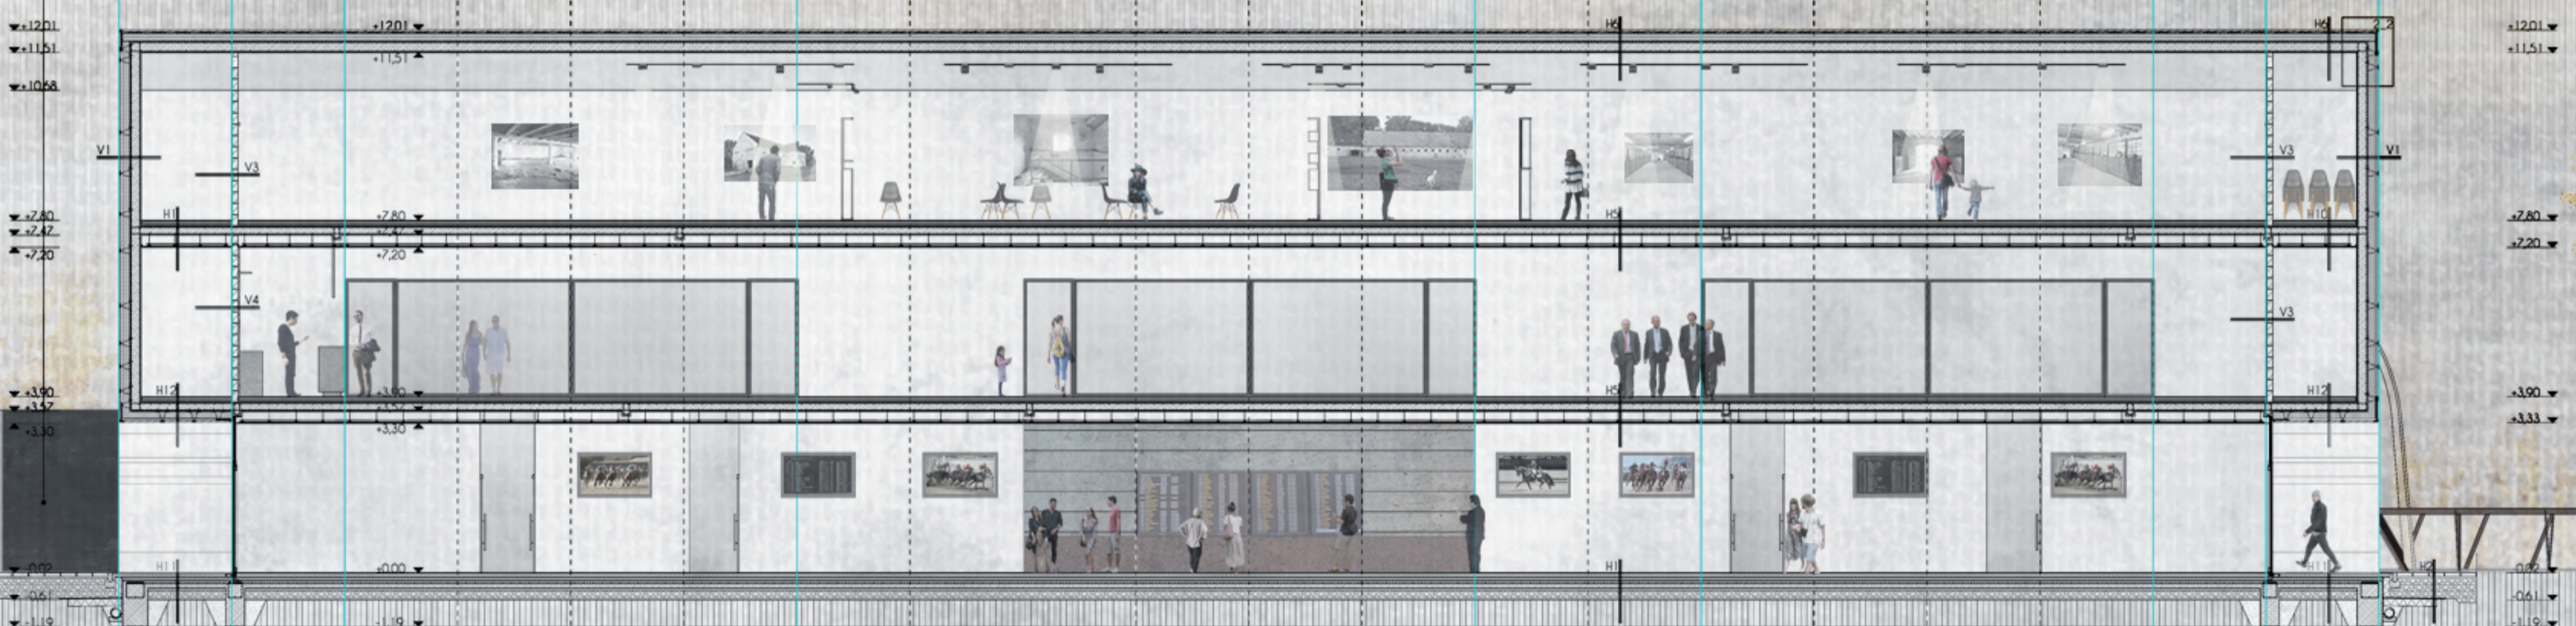

VASBETON KERÍTÉS
ACÉL BORTASSAL
SZÜRKEBARNÁ SZÍN

IVANKA PANEL
PORÓUS OFF-LIGHTÉ

IVANKA PANEL
CAVITY OFF-LIGHTÉ

SCHÜCO ALUS 90SI NYILÁSZÁRÓ
ALUMÍNÍUM SÖTÉTSZÜRKE HÁROM RÉTEGŰ
HŐSZIGETELŐ ÜVEGZESSEL

ACÉLKERÍTÉS
SZÜRKEBARNÁ SZÍN

HŐKEZELT FENYŐ KORLÁT
AMERIKAI DŰ SZÍN

+1281

+350

+00

+1281

+240

+00

DÉLI HOMLOKZAT M=1:100

50,00

VASBETON KERÍTÉS
ACÉL BORTASSAL
SZÜRKEBARNÁ SZÍN

A B C B+ C+ B+ C B A

D-D METSZET M=1:100