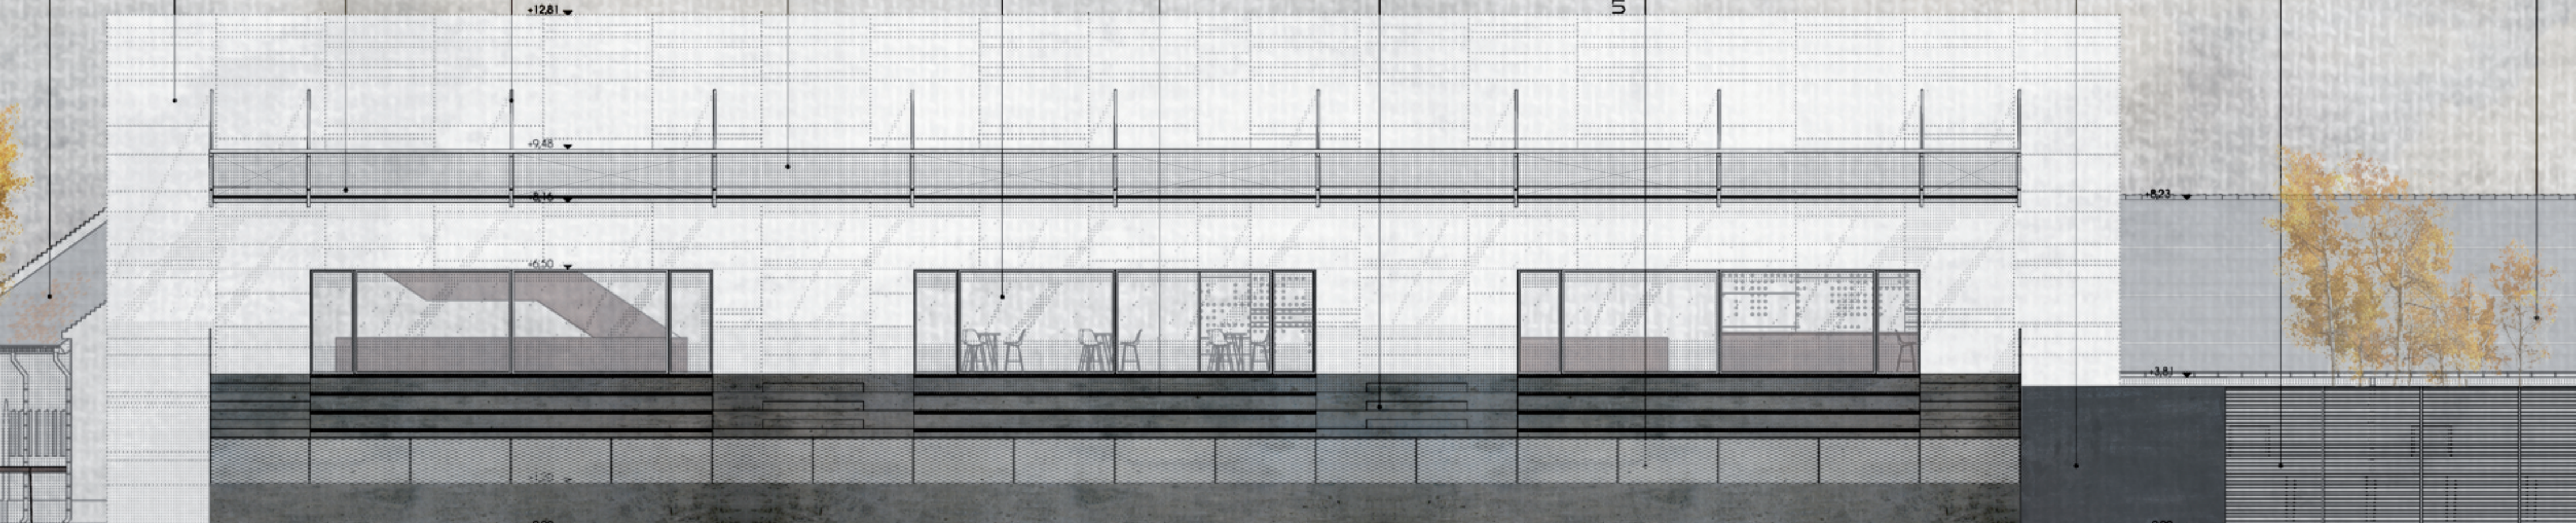

BRAMAC TECTURA PROTECTI TETŐCSEREP
ANTRACIT SZÍN

IVANKA PANEL
POROUS OFF-UHITE

ELŐFESZÍTETT (TVG) ÜVEG
PV6 FÓLIÁVAL LAMINÁLVA

ACÉL FÜGGESZTŐRÚD
FEHER

RHEINZINK FÉMLEMEZ
TETŐBURKOLAT FEHER

SCHÜCO ALUS PÓLSI NYILÁSZÁRÓ
ALUMINIUM SO TETSZŐRRE HÁROM RÉTEGŰ
HŐSZIGETELŐ ÜVEGEZÉSEL

HŐKEZELT FENYŐ BURKOLAT
AMERIKAI DŰO SZÍN

CSÚSZÁSMENTES BETON BURKOLAT
80X60 CM
AC 11010

MEVACO HULLÁM ACÉL 62X18X3
UTÓLAG TÜZHORGANYZOTTI EXPANZÁLT LEMEZ
FEHER SZÍN

VASBETON KERÍTÉS
ACÉL BORÍTÁSSAL
SZÜRKEBARNVA SZÍN

ACÉLKERÍTÉS
SZÜRKEBARNVA SZÍN

BRAMAC TECTURA PROTECTI TETŐCSEREP
ANTRACIT SZÍN

ÉSZAKI HOMLOKZAT M=1:100

BALAJT ÖPENTŐP
PARAA TERESZTŐ, LÉLEGZŐ, FEDŐ VAKOLAT
RAL0019

BRAMAC TECTURA PROTECTI TETŐCSEREP
ANTRACIT SZÍN

RHEINZINK-NEGYZÖG SZELVÉNYŰ
ERESZCSATORNA

HOISZÁDTER STANDARD IV68
HÁROM RÉTEGŰ ÜVEGEZÉS, LUGFENYŐ

C-C METSZET M=1:100