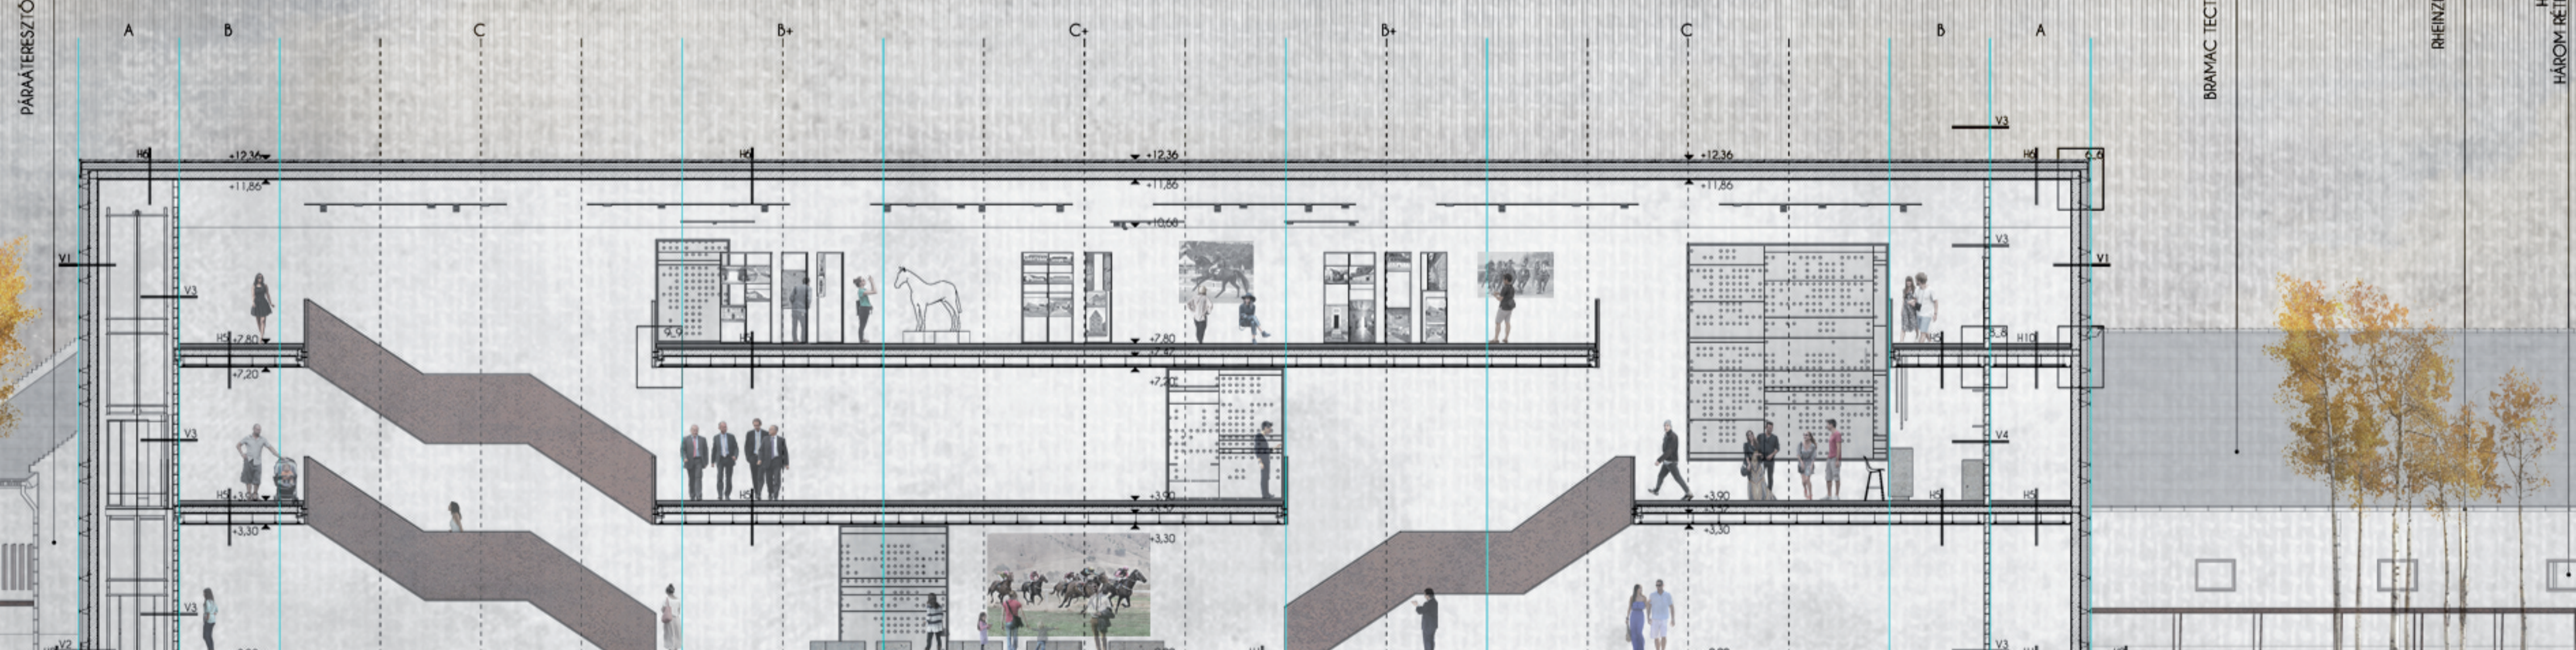

ACÉLKERÍTÉS
SZÜRKEBARNVA SZÍN

BRAMAC TECTURA PROTECTI TETŐCSEREP
ANTRACIT SZÍN

ÉSZAKI HOMLOKZAT M=1:100

BALAJT ÖPENTŐP
PARAA TERESZTŐ, LÉLEGZŐ, FEDŐ VAKOLAT
RAL0019

BRAMAC TECTURA PROTECTI TETŐCSEREP
ANTRACIT SZÍN

RHEINZINK-NEGYZÖG SZELVÉNYŰ
ERESZCSATORNA

HOISZÁDTER STANDARD IV68
HÁROM RÉTEGŰ ÜVEGEZÉS, LUGFENYŐ

C-C METSZET M=1:100