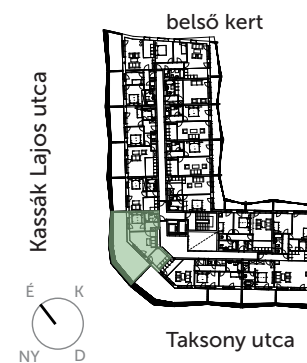

SZOBASZÁM / ROOM 2

előszoba	/ vestibule	3,56 m ²
fürdő	/ bathroom	3,89 m ²
szoba	/ bedroom	10,34 m ²
konyha	/ kitchen	8,12 m ²
nappali	/ living room	16,88 m ²
erkély	/ balcony	52,39 m ²

ELADHATÓ LAKÁS ALAPTERÜLET /
TOTAL NET AREA 43,29 m²

ELADHATÓ ÖSSZTERÜLET /
TOTAL AREA 69,49 m²

Az ábrázolt berendezés csak illusztráció, a megadott adatok tájékoztató jellegűek.
A helyiségek méretei a belső falak tengelyétől számítandóak.

The given data only informational. Equipment and furniture are only illustration.
The dimensions of the rooms are calculated according to the inner wall- access.