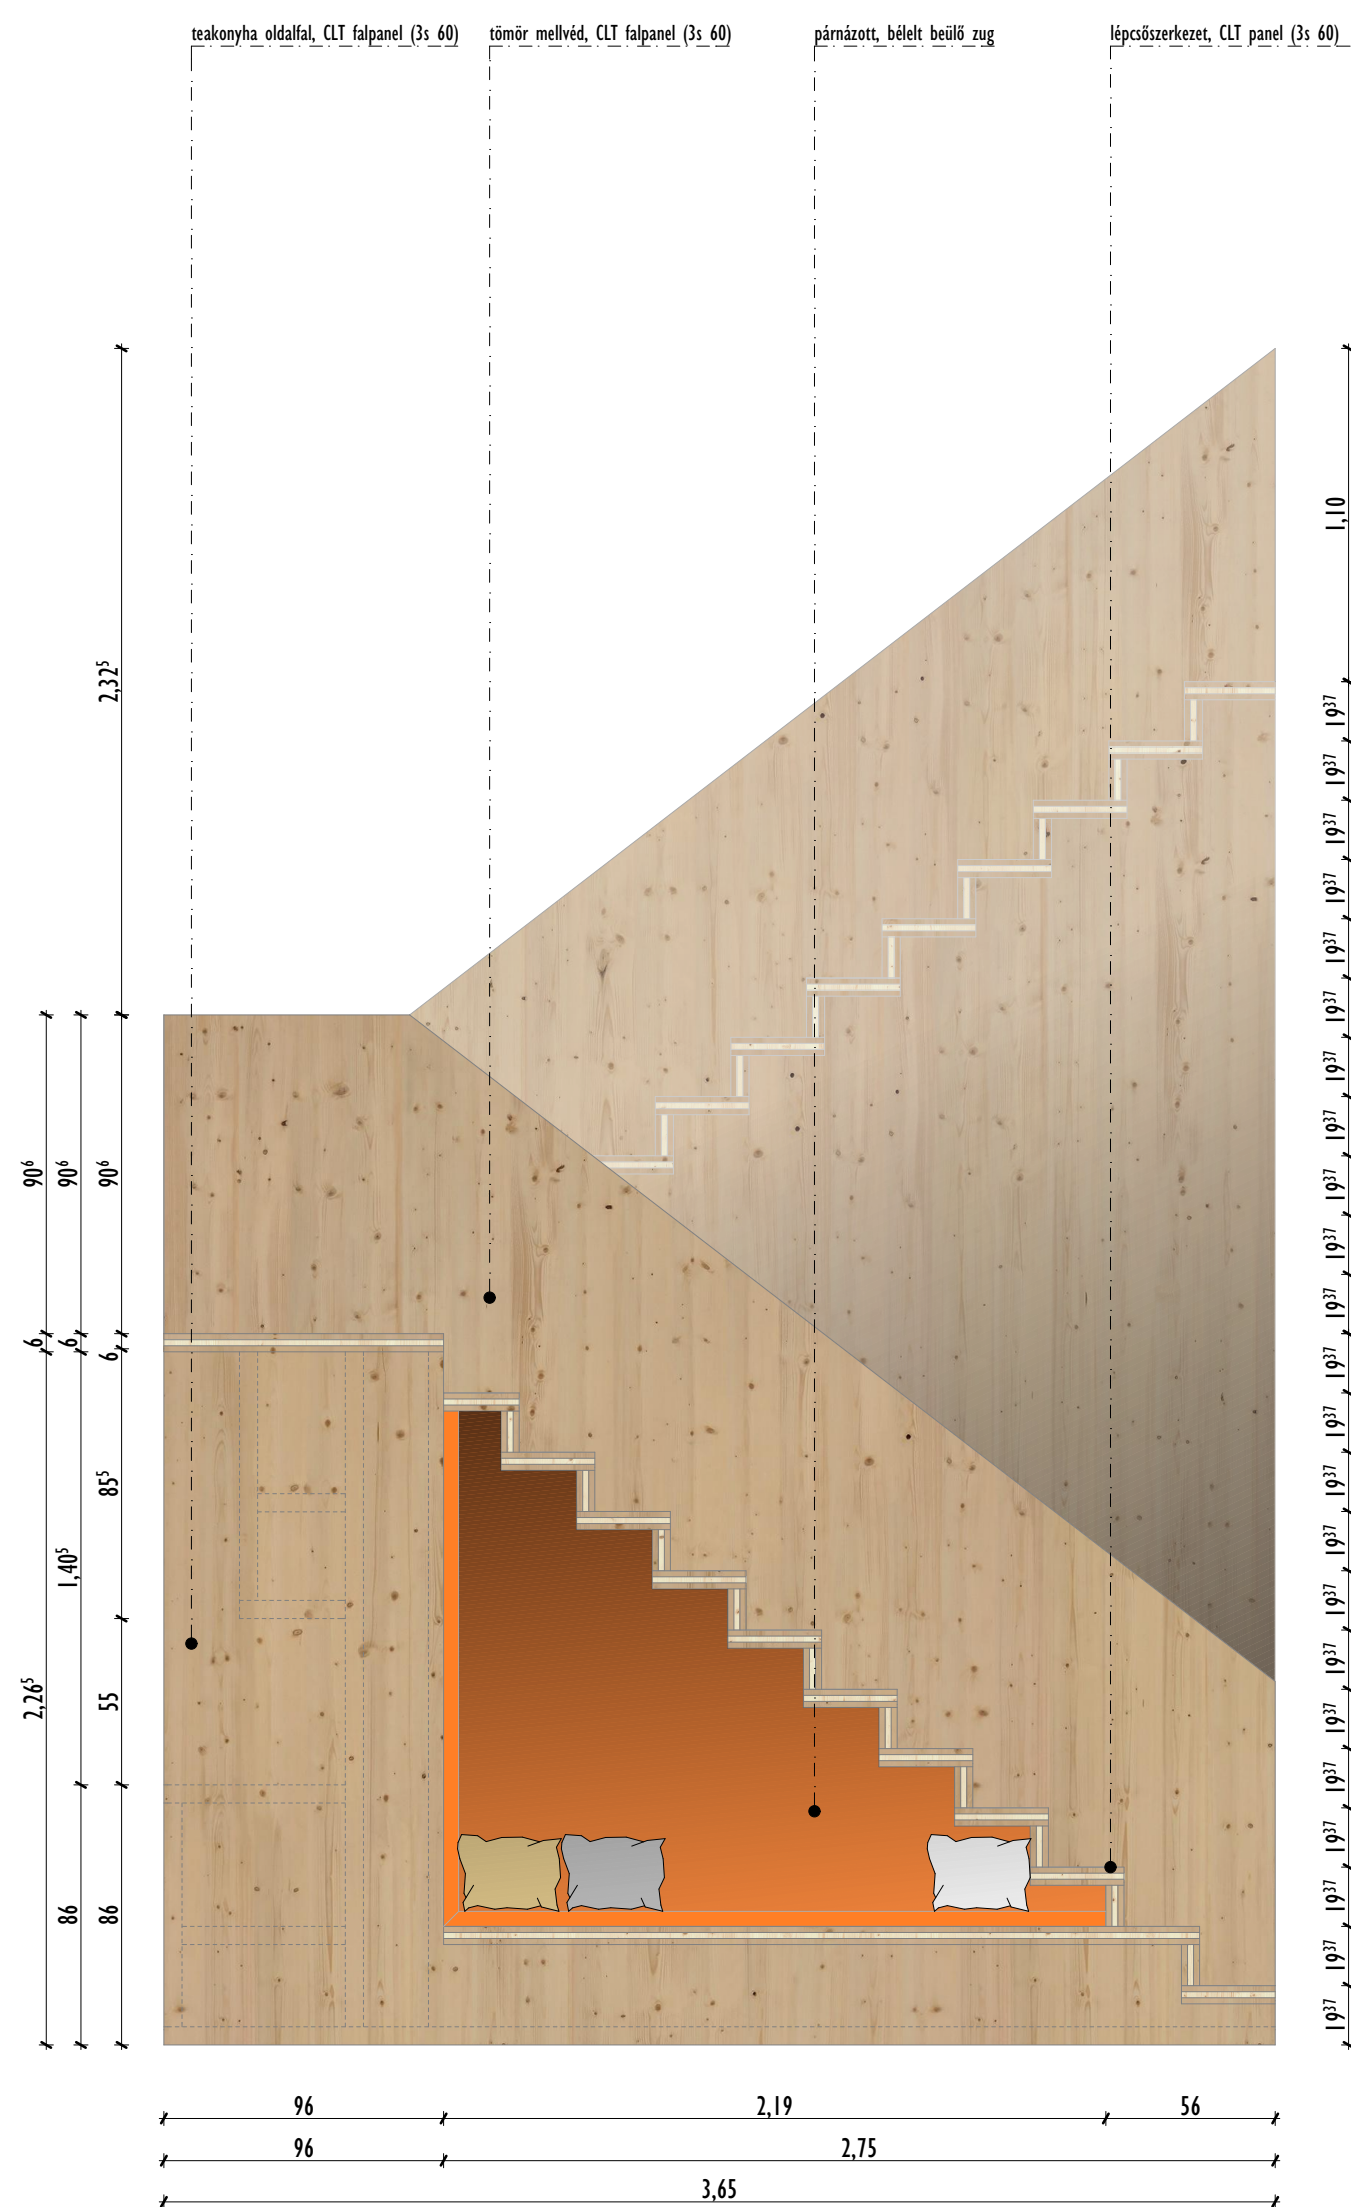

perspektív képek

A-A metszet
(könyvtár tér felőli nézet) M1:25

B-B metszet
(hátsó, mosdók felőli nézet) M1:25

C-C metszet
(homlokzati fal felőli nézet, teakonyha) M1:25

D-D metszet
(belső tér felőli nézet, lépcső indulás) M1:25

E-E metszet
(keresztmetszet) M1:25