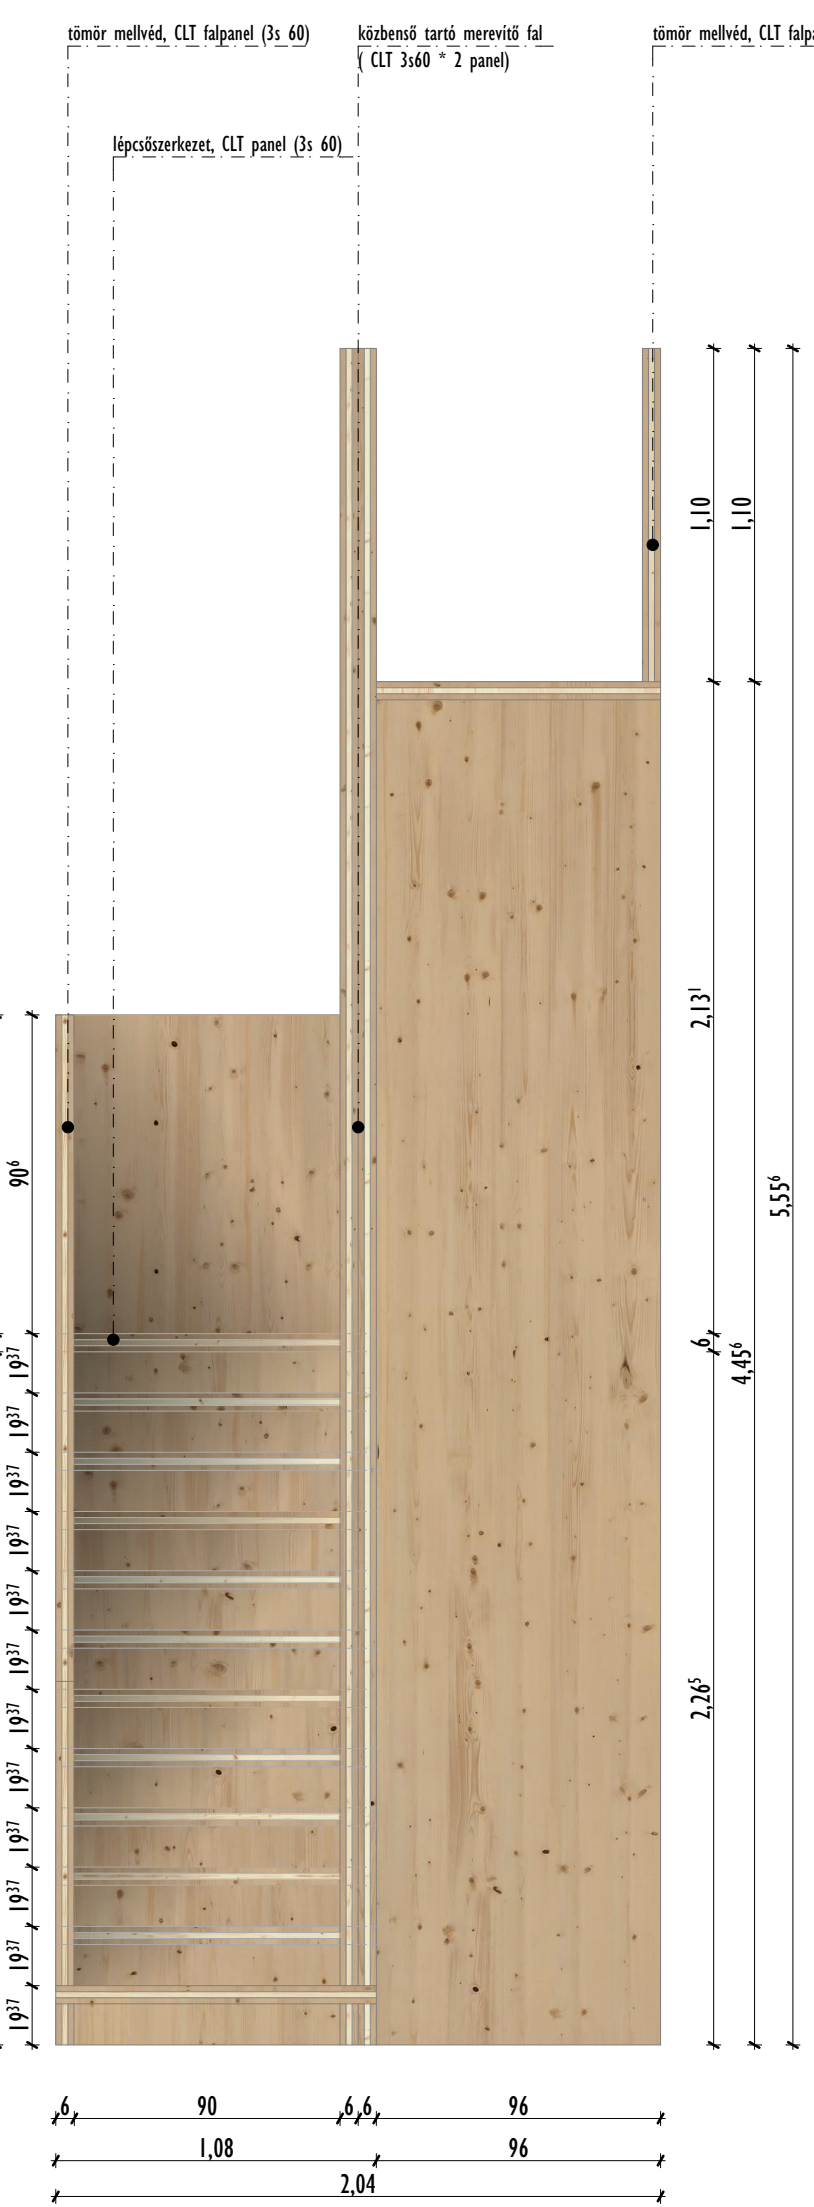

perspektív képek

A-A metszet
(könyvtár tér felőli nézet) M1:25

B-B metszet
(hátsó, mosdók felőli nézet) M1:25

C-C metszet
(homlokzati fal felőli nézet, teakonyha) M1:25

D-D metszet
(belső tér felőli nézet, lépcső indulás) M1:25

E-E metszet
(keresztmetszet) M1:25