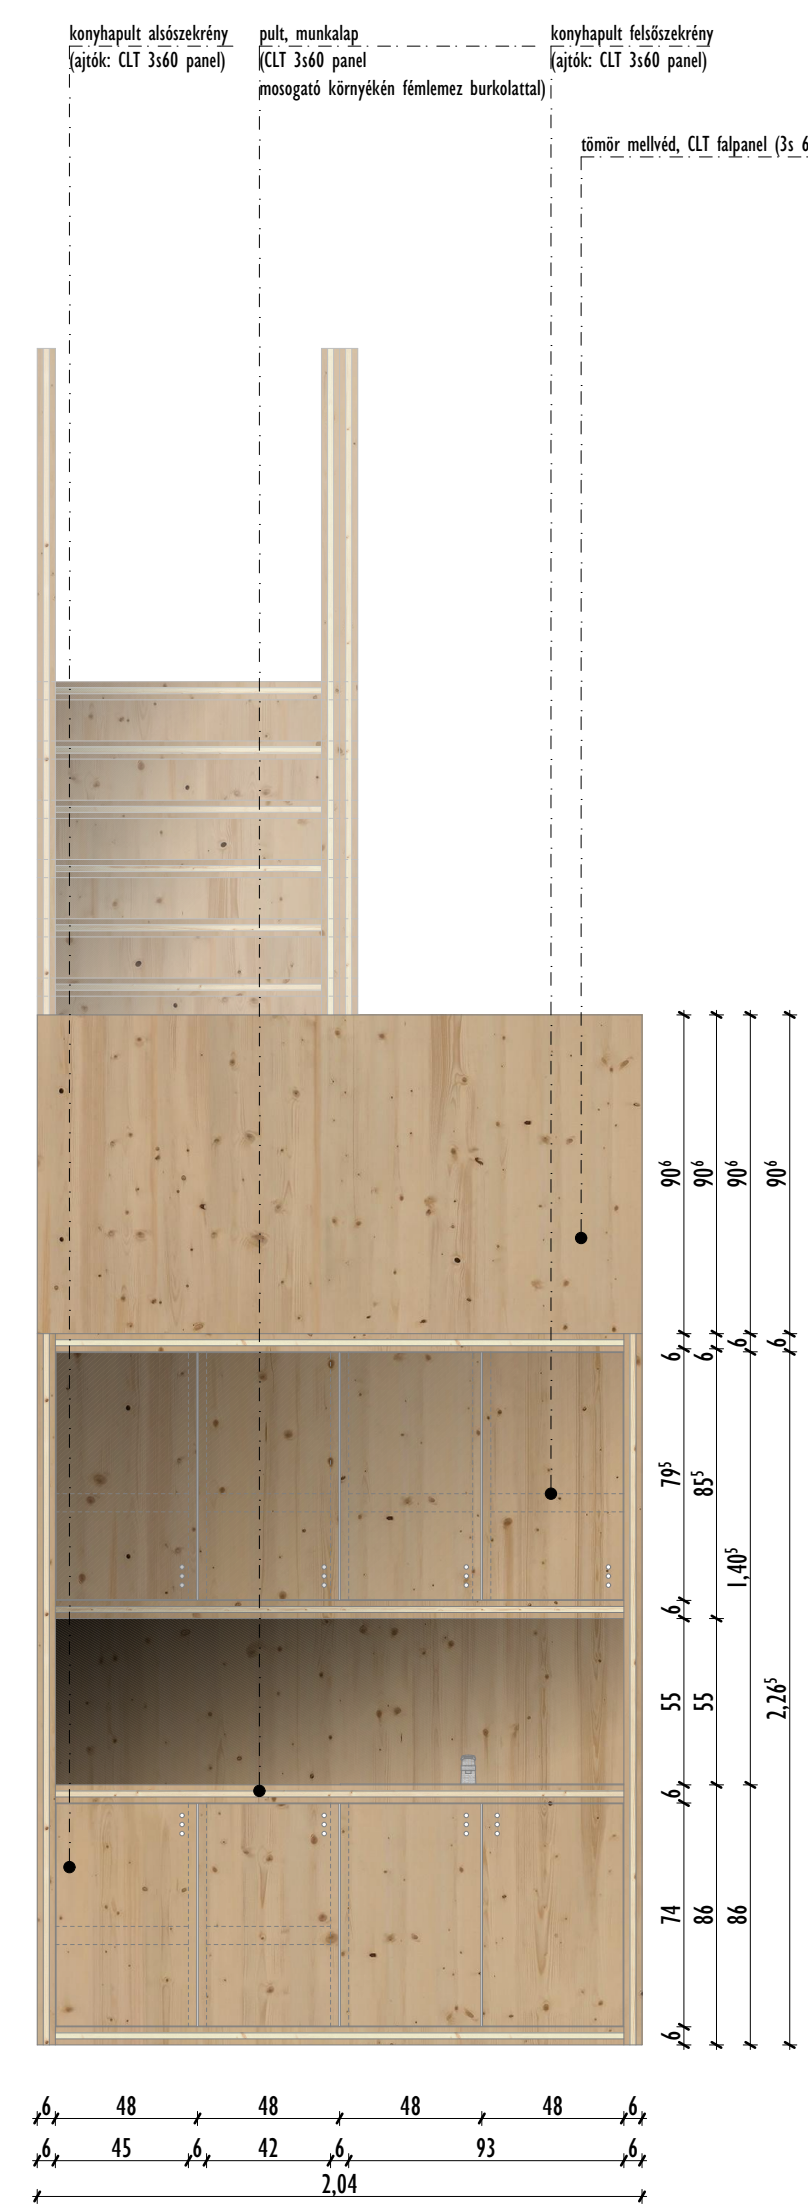

perspektív képek

A-A metszet
(könyvtár tér felőli nézet) M1:25

B-B metszet
(hátsó, mosdók felőli nézet) M1:25

C-C metszet
(homlokzati fal felőli nézet, teakonyha) M1:25

D-D metszet
(belső tér felőli nézet, lépcső indulás) M1:25

E-E metszet
(keresztmetszet) M1:25