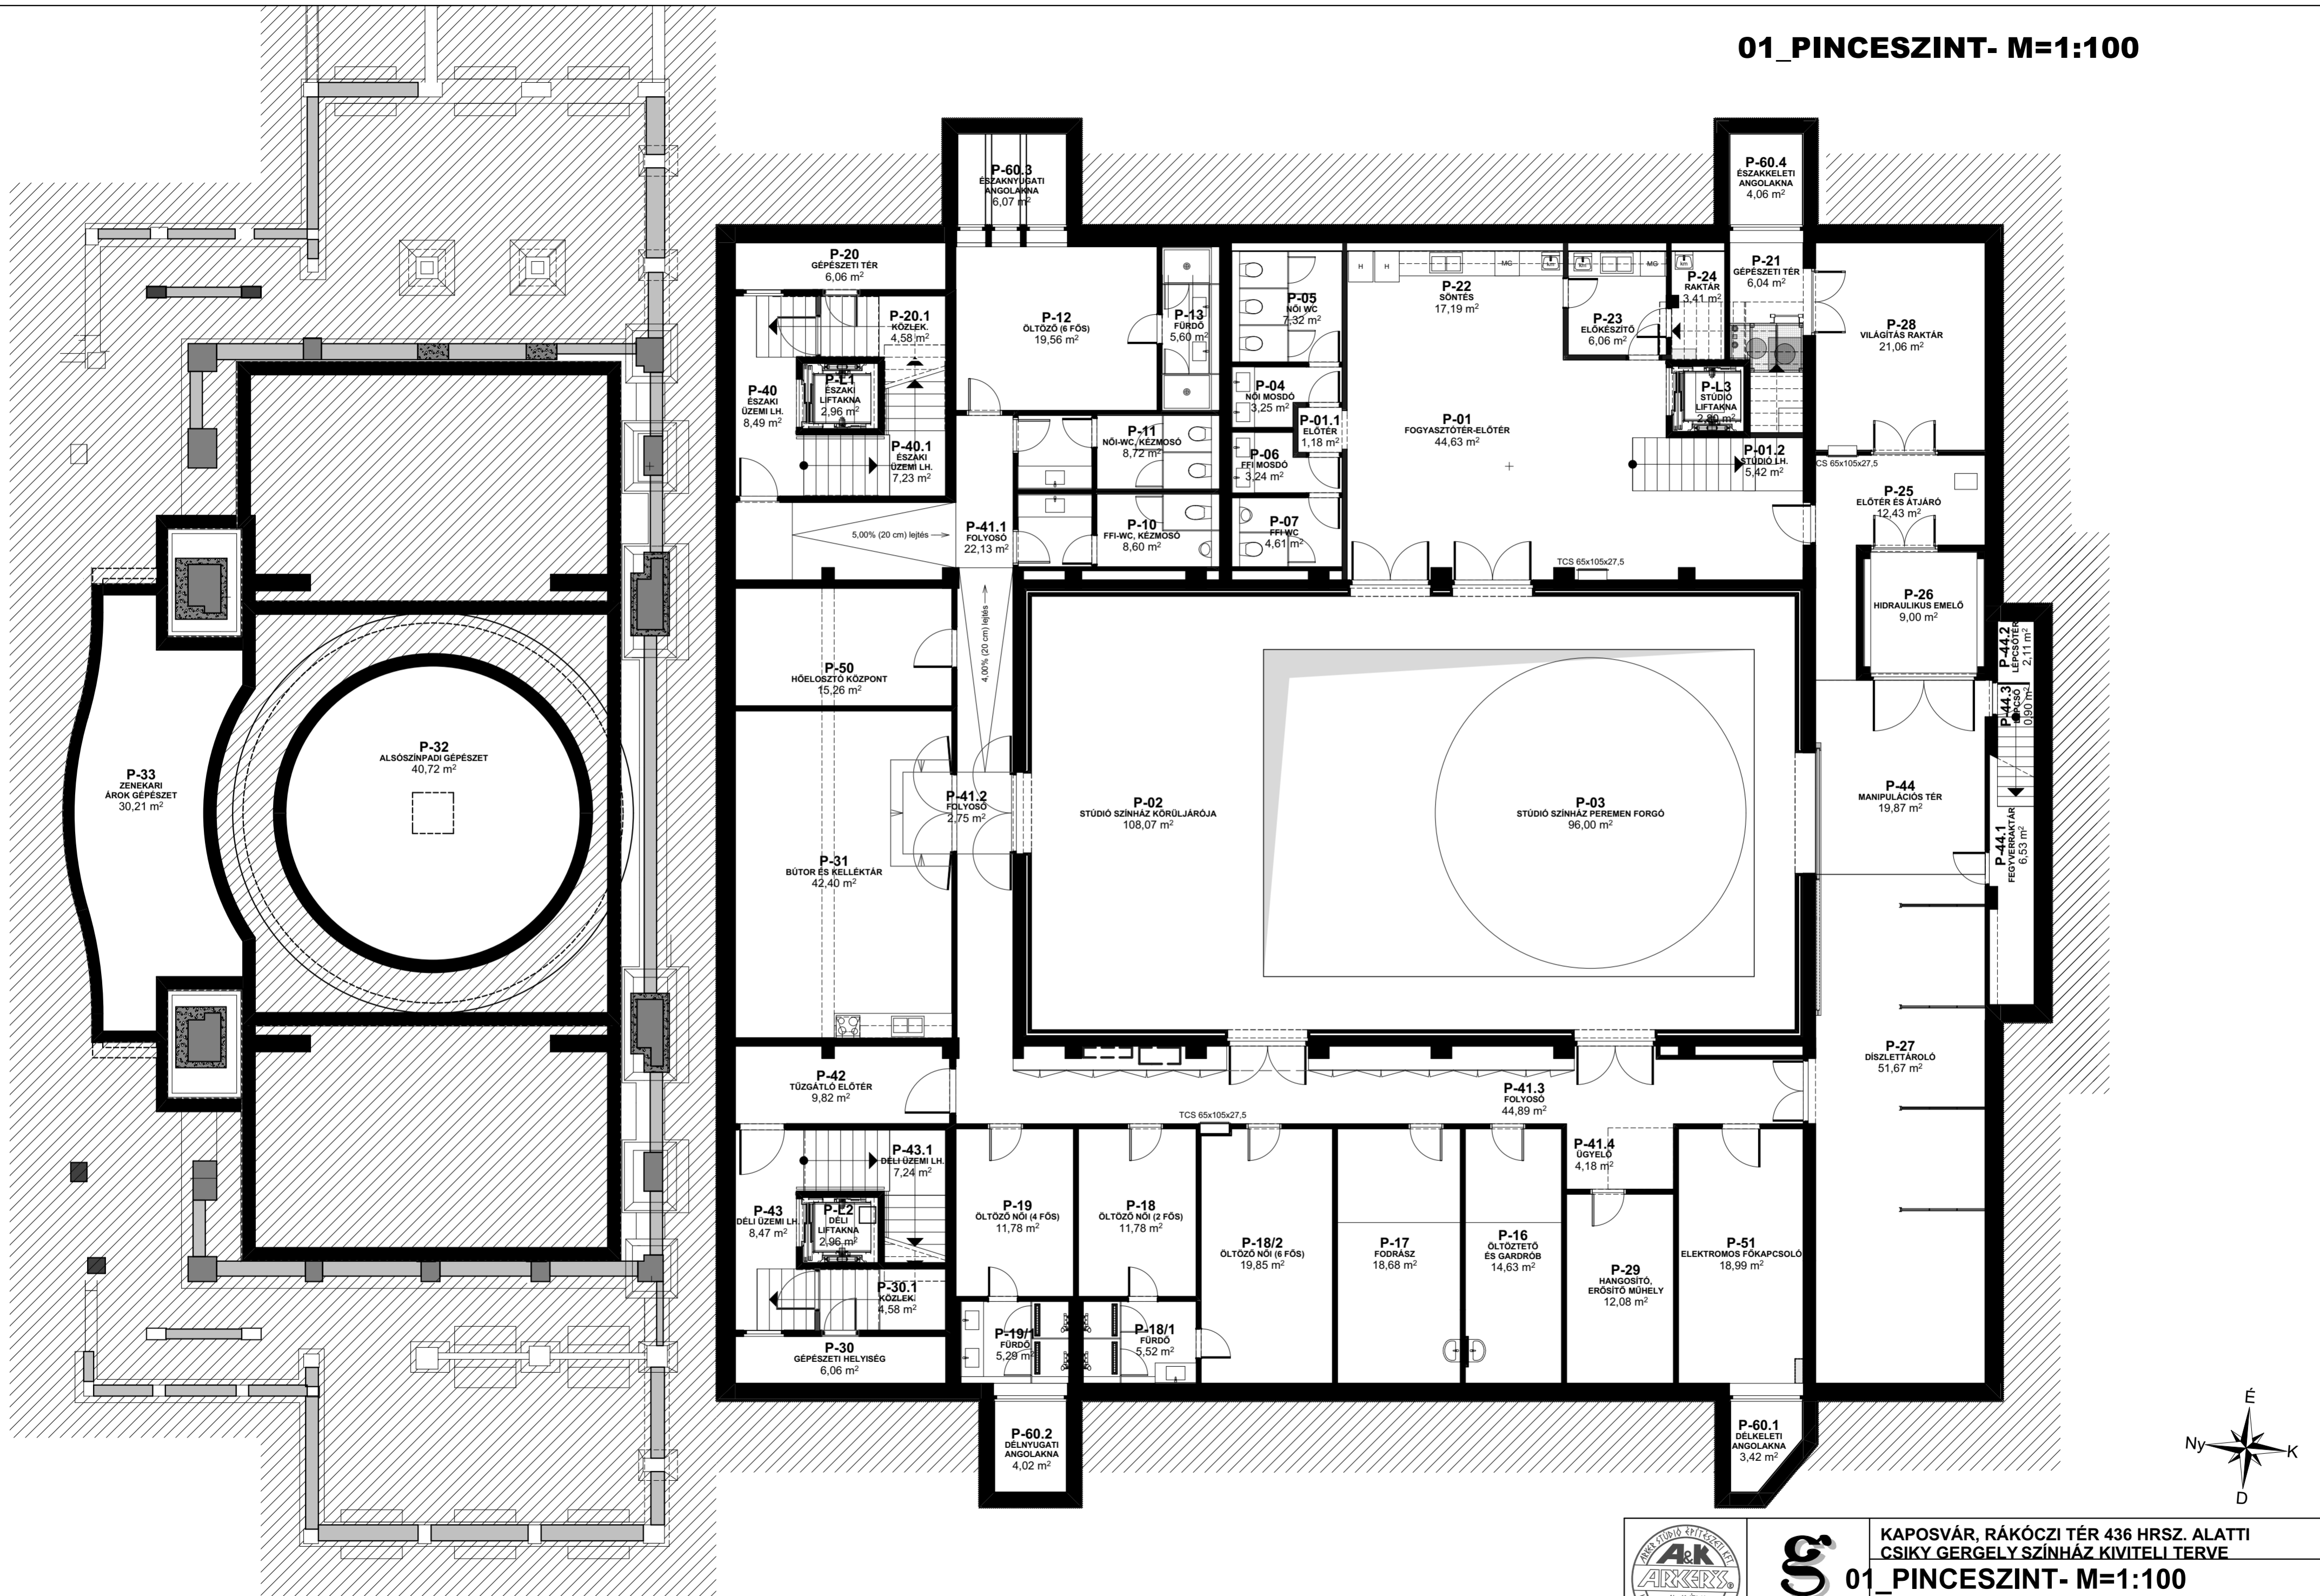

01_PINCESZINT- M=1:100

§
Csiky Gergely Színház
Kaposvár

KAPOSVÁR, RÁKÓCZI TÉR 436 HRSZ. ALATTI
CSIKY GERGELY SZÍNHÁZ KIVITELI TERVE
01_PINCESZINT- M=1:100
ARKER STÚDIÓ ÉPÍTÉSZETI ÉS KERESKEDELMI KFT. 7400 KAPOSVÁR, DÓZSA GY. U. 21.
TEL: 82/427-043, FAX: 82/936-2880 WWW.ARKER.HU E-MAIL: ARKERSTUDIO@ARKER.HU