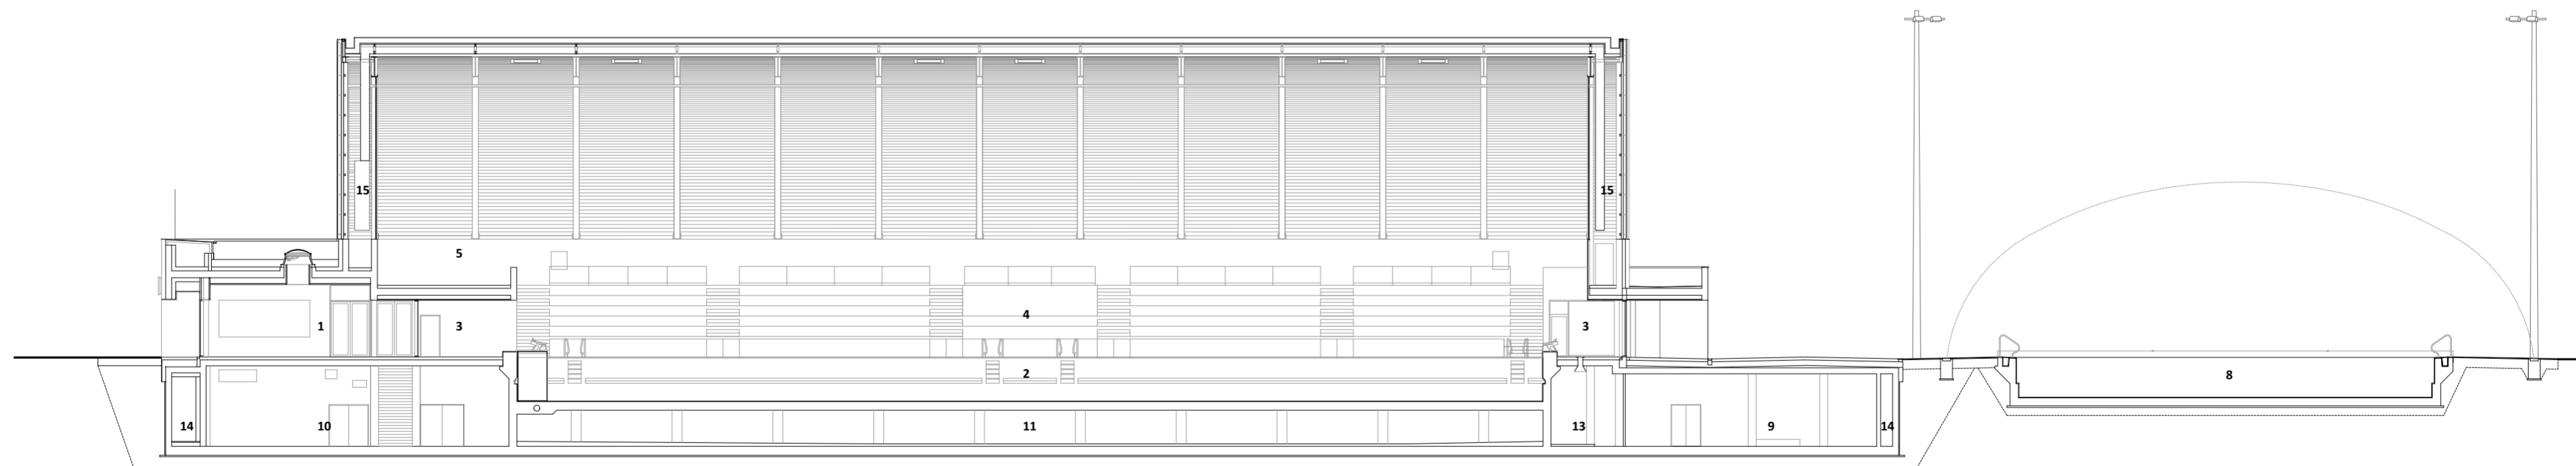

Metszetek
Sections

- 1 Előcsarnok
- 2 Versenymedence
- 3 Versenymedence csarnoktér
- 4 Lelátó
- 5 VIP lelátó
- 6 Tanmedence
- 7 Fitness terem
- 8 Kültéri medence
- 9 Gépészeti tér
- 10 Diszponibilis tér
- 11 Puffer üritő tartály
- 12 Tágulási tartály
- 13 Kötél raktár
- 14 Épített légszatorna
- 15 Gépészeti kulisszatér

- 1 Lobby
- 2 Race pool
- 3 Race pool hall
- 4 Grandstand
- 5 VIP grandstand
- 6 Children pool
- 7 Fitness
- 8 Outdoor pool
- 9 Mechanical room
- 10 Multifunction room
- 11 Buffer drain tank
- 12 Expansion tank
- 13 Storage for rope
- 14 Built duct
- 15 Backstage for mechanical

Keresztmetszet
Cross section

Hosszmetszet
Long section