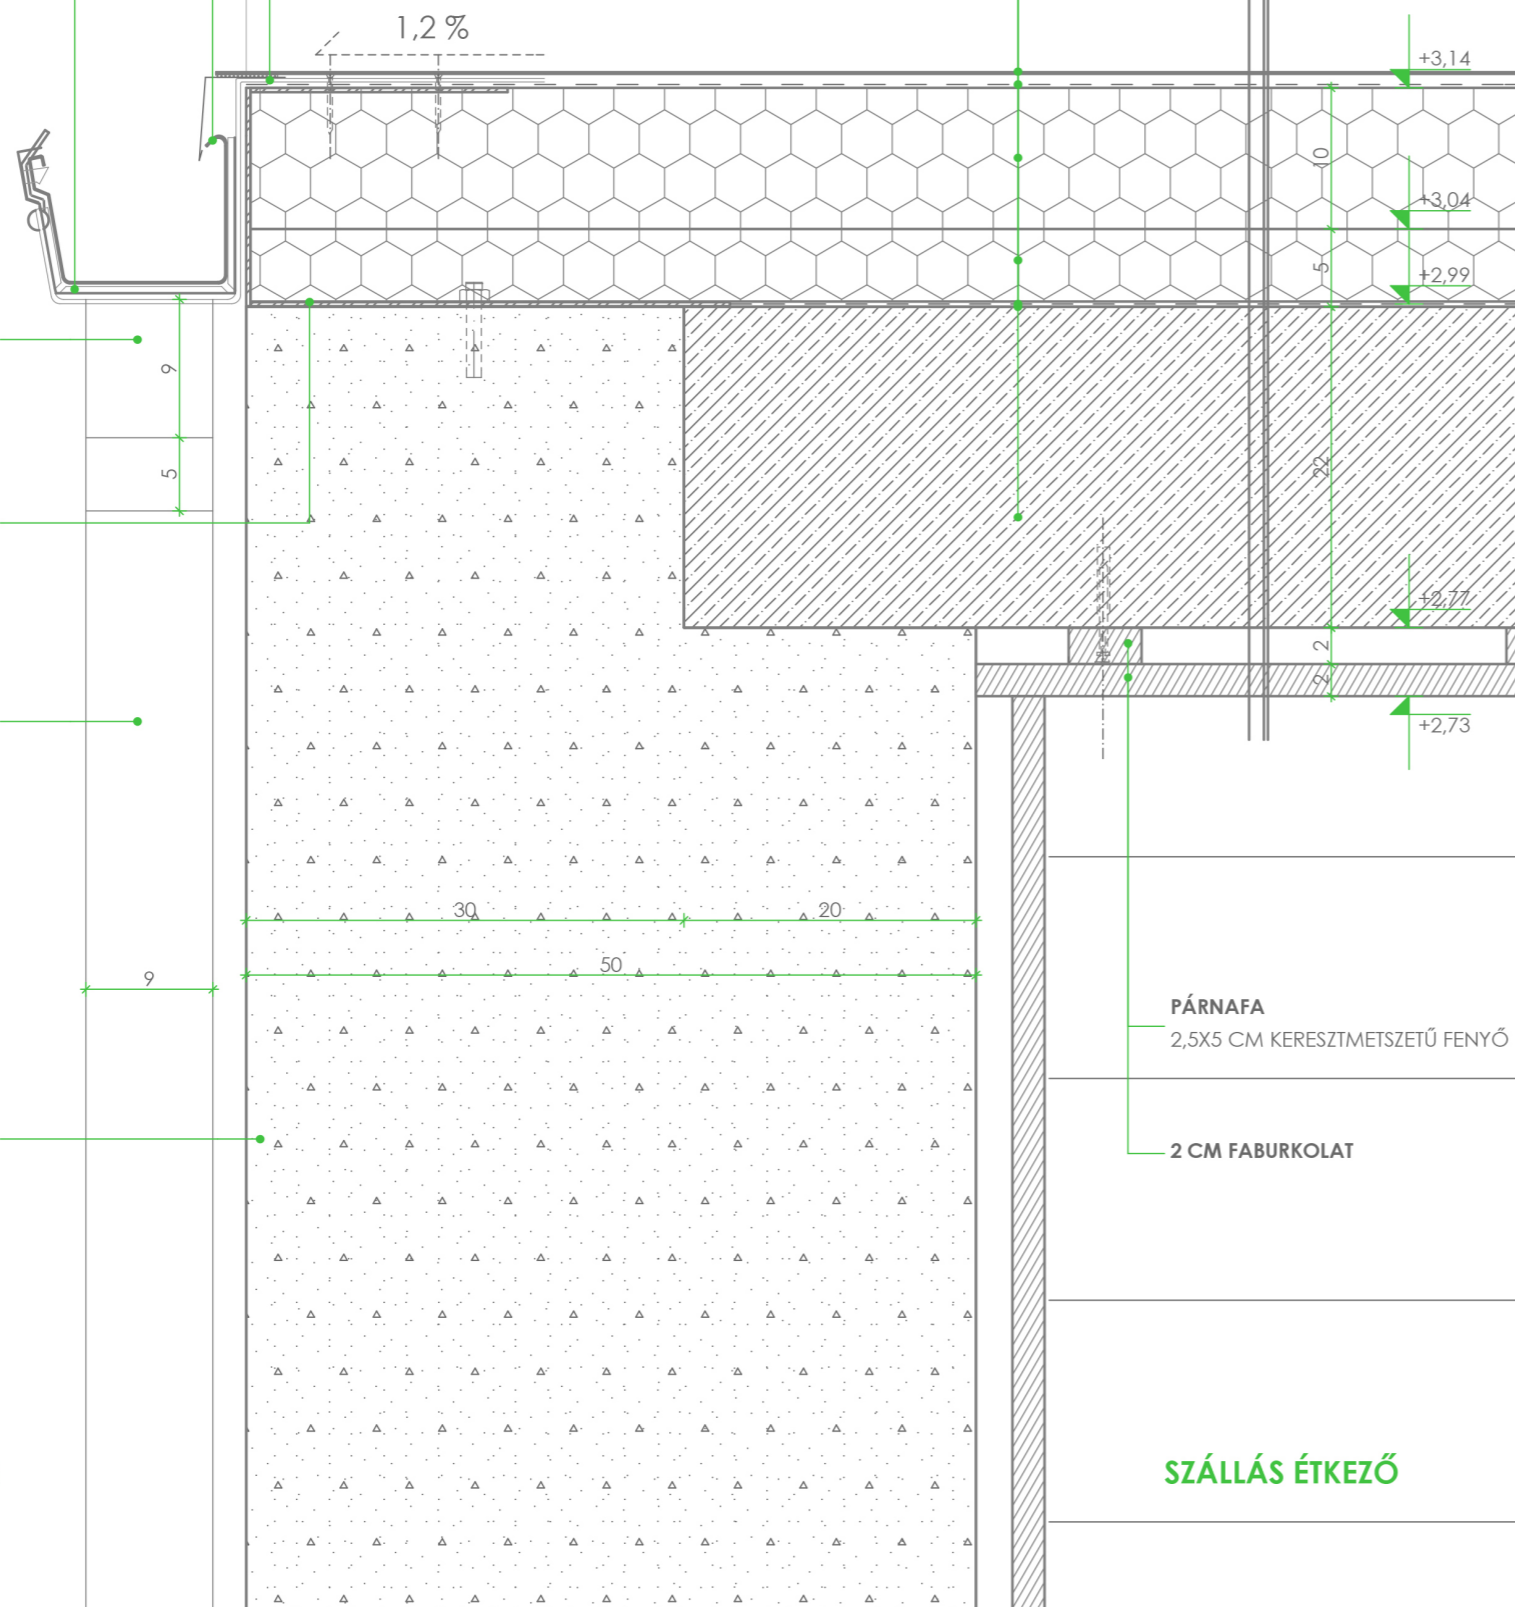

CS 04

LINDAB RAINLINE REK 05 CSATORNATARTÓ
5 MM TŰZIHORGANYZOTT ACÉLLEMEZ

LINDAB RAINLINE RER NÉGYSZÖGSZELVÉNYŰ
FÜGGŐ ERESZCSATORNA
0,75 MM TŰZIHORGANYZOTT ACÉLLEMEZ

LINDAB RAINLINE RER SK
ERESZCSATORNA TOLDÓELEM
0,75 MM TŰZIHORGANYZOTT ACÉLLEMEZ

LINDAB RAINLINE REOK
ERESZCSATORNA BETORKOLLÓ CSONK
0,75 MM TŰZIHORGANYZOTT ACÉLLEMEZ

C TAKARÓPROFIL
0,75 MM TŰZIHORGANYZOTT ACÉLLEMEZ

LINDAB RAINLINE RER SK
ERESZCSATORNA EJTŐCSŐ
0,75 MM TŰZIHORGANYZOTT ACÉLLEMEZ

50 CM LIAPOR DUZZASZTOTT AGYAGKAVICS
EGYSZEMCSÉS, HŐSZIGETELŐ ÉS
TEHERHORDÓ KÖNNYŰBETON FAL,
ZSALUMINTÁS BETONFELÜLETTEL

1 RTG 1,8 MM SIKAPLAN-18G MŰANYAG LEMEZ
CSAPADÉK ELLENI SZIGETELÉS, FELÜLETFOLYTONOSÍTOTT
MECHANIKUSAN RÖGZÍTVE

1 RTG SIKA S-GLASS FLEECE 120 G/M²
ÜVEGFÁTYOL ELVÁLASZTÓ RÉTEG

10 CM BAUDER PIR M HŐSZIGTELÉS

LEJTÉSKÉPZŐ 2 - 10 CM BAUDER PIR FA HŐSZIGTELÉS

1 RTG PÁRAZÁRÓ RÉTEG,
145 G/M² SIKA SARNAVAP 5000 E PÁRAFÉKEZŐ FÓLIA

1 RTG KELLŐSÍTÉS, SIKA PRIMER 600 KIEGYENLÍTŐ RÉTEG

22 CM VASBETON SÍK ZÁRÓFÖDÉM

UDVAR

SZÁLLÁS ÉTKEZŐ

CS 03

UDVAR

MŰANYAG LEMEZ ATTIKAFAL LEFEDÉS
SÁVOSAN RÖGZÍTVE

50 CM LIAPOR DUZZASZTOTT AGYAGKAVICS
ATTIKAFAL EGYSZEMCSÉS, HŐSZIGETELŐ ÉS
TEHERHORDÓ KÖNNYŰBETON FAL,
ZSALUMINTÁS BETONFELÜLETTEL

10 CM BAUDER PIR M HŐSZIGTELÉS

1 RTG 1,8 MM SIKAPLAN-18G MŰANYAG LEMEZ
CSAPADÉK ELLENI SZIGETELÉS
FELÜLETFOLYTONOSÍTOTT, MECHANIKUSAN RÖGZÍTVE

6 MM KASÍROZÁS

ACÉL HAJLATRÖGZÍTŐ SÍN