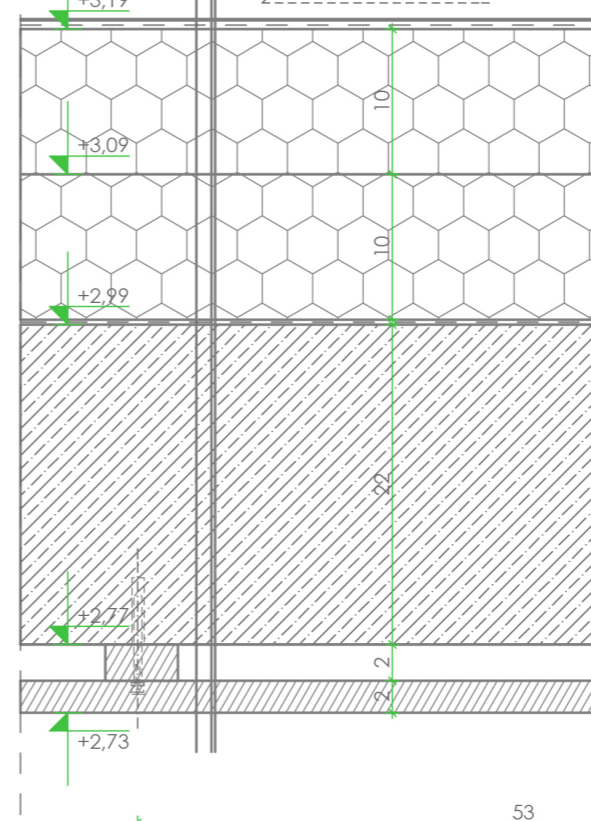

50 CM LIAPOR DUZZASZTOTT AGYAGKAVICS  
EGYSZEMCSÉS, HŐSZIGETELŐ ÉS  
TEHERHORDÓ KÖNNYŰBETON FAL,  
ZSALUMINTÁS BETONFELÜLETTEL

1 RTG 1,8 MM SIKAPLAN-18G MŰANYAG LEMEZ  
CSAPADÉK ELLENI SZIGETELÉS, FELÜLETFOLYTONOSÍTOTT  
MECHANIKUSAN RÖGZÍTVE

1 RTG SIKA S-GLASS FLEECE 120 G/M<sup>2</sup>  
ÜVEGFÁTYOL ELVÁLASZTÓ RÉTEG

10 CM BAUDER PIR M HŐSZIGTELÉS

LEJTÉSKÉPZŐ 2 - 10 CM BAUDER PIR FA HŐSZIGTELÉS

1 RTG PÁRAZÁRÓ RÉTEG,  
145 G/M<sup>2</sup> SIKA SARNAVAP 5000 E PÁRAFÉKEZŐ FÓLIA

1 RTG KELLŐSÍTÉS, SIKA PRIMER 600 KIEGYENLÍTŐ RÉTEG

22 CM VASBETON SÍK ZÁRÓFÖDÉM

UDVAR

SZÁLLÁS ÉTKEZŐ

CS 03

UDVAR

MŰANYAG LEMEZ ATTIKAFAL LEFEDÉS  
SÁVOSAN RÖGZÍTVE

50 CM LIAPOR DUZZASZTOTT AGYAGKAVICS  
ATTIKAFAL EGYSZEMCSÉS, HŐSZIGETELŐ ÉS  
TEHERHORDÓ KÖNNYŰBETON FAL,  
ZSALUMINTÁS BETONFELÜLETTEL

10 CM BAUDER PIR M HŐSZIGTELÉS

1 RTG 1,8 MM SIKAPLAN-18G MŰANYAG LEMEZ  
CSAPADÉK ELLENI SZIGETELÉS  
FELÜLETFOLYTONOSÍTOTT, MECHANIKUSAN RÖGZÍTVE

6 MM KASÍROZÁS

ACÉL HAJLATRÖGZÍTŐ SÍN

1 RTG 1,8 MM SIKAPLAN-18G MŰANYAG LEMEZ  
CSAPADÉK ELLENI SZIGETELÉS, FELÜLETFOLYTONOSÍTOTT  
MECHANIKUSAN RÖGZÍTVE