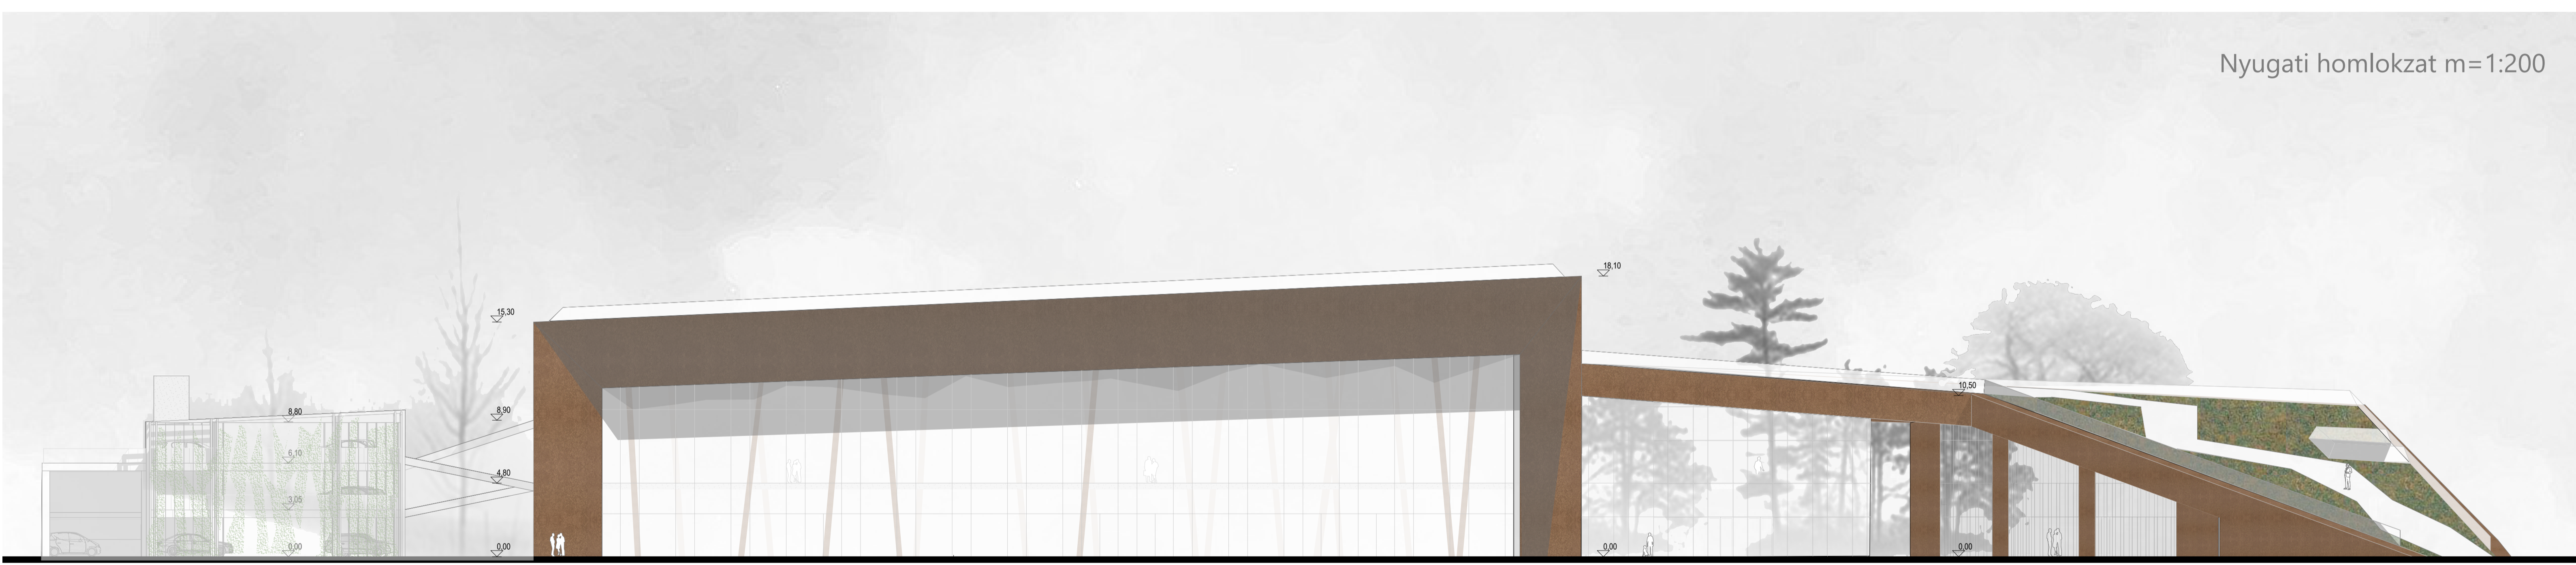

földszint\_wellness-játszóház-étterem m=1:200

Nyugati homlokzat m=1:200

Déli homlokzat m=1:200