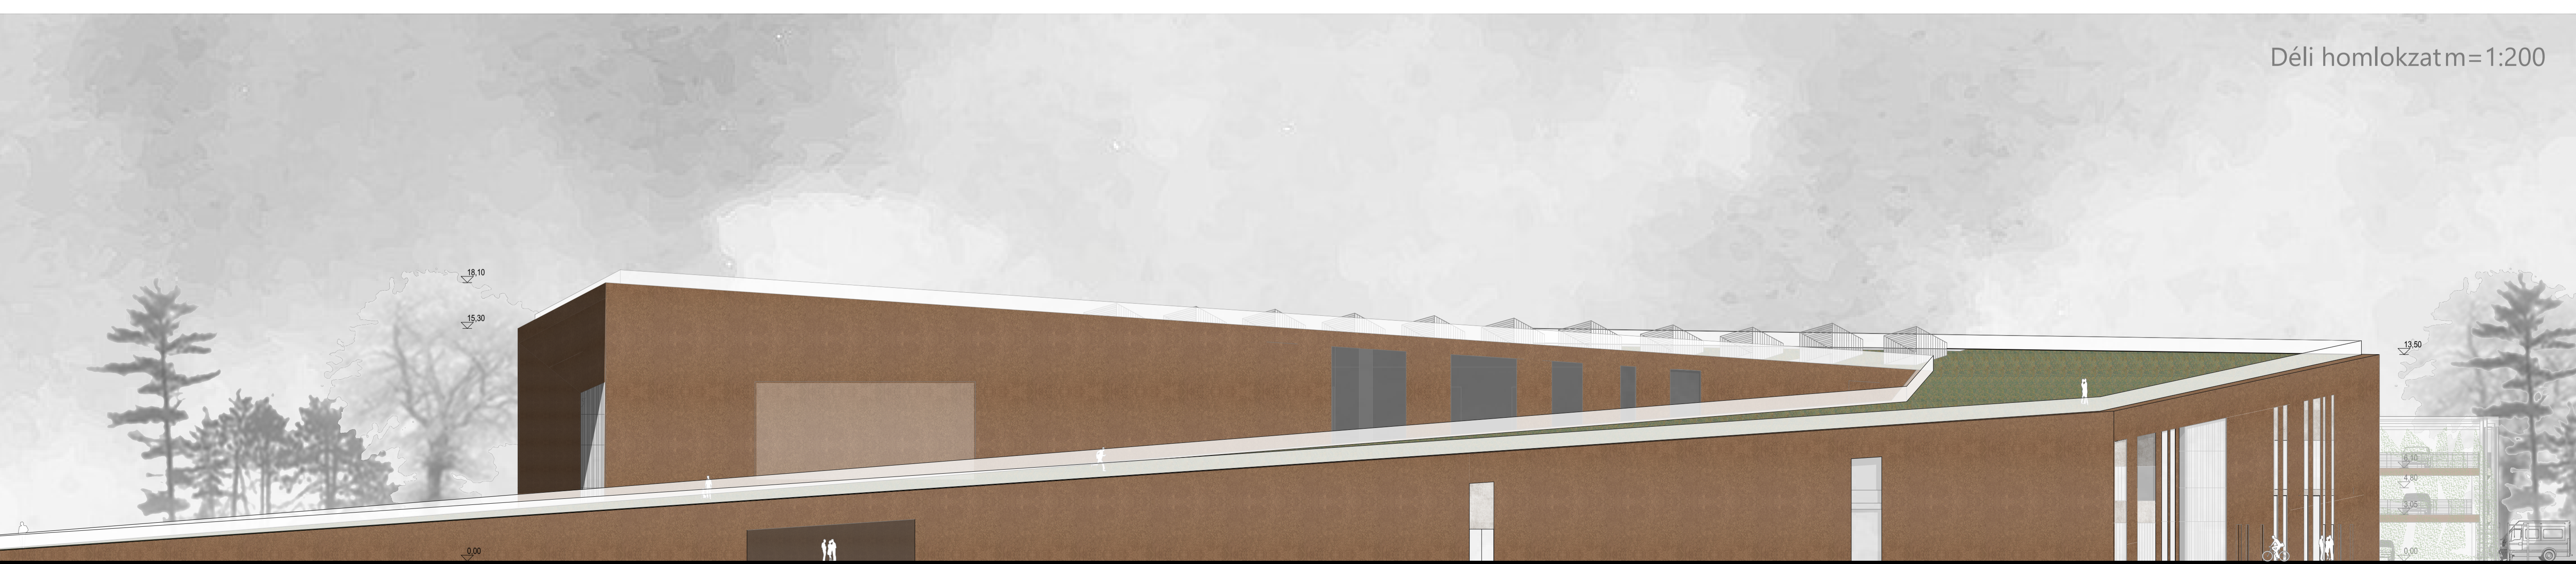

földszint\_wellness-játszóház-étterem m=1:200

Nyugati homlokzat m=1:200

Déli homlokzat m=1:200