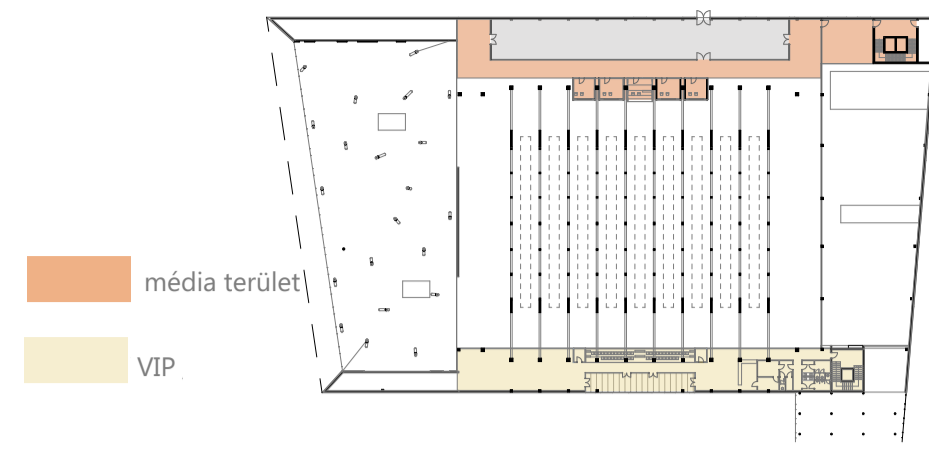

főbb funkciók

belső közlekedés

menekítés

2. emelet_média terület m=1:200

2. emelet_VIP páholy m=1:200