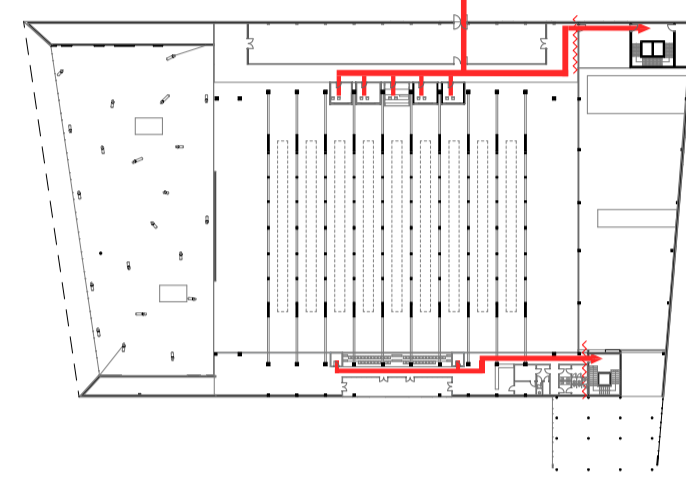

főbb funkciók

belső közlekedés

menekítés

2. emelet_média terület m=1:200

2. emelet_VIP páholy m=1:200