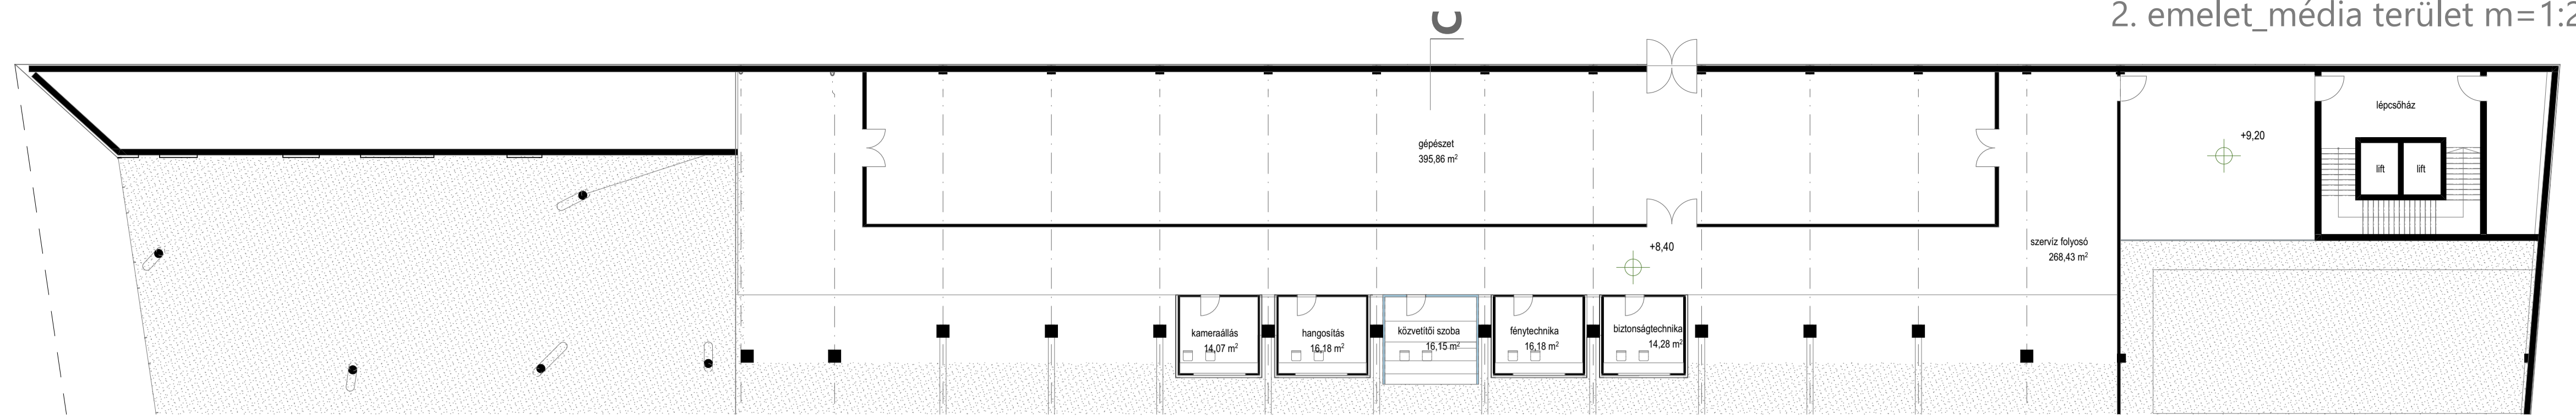

főbb funkciók

belső közlekedés

menekítés

2. emelet_média terület m=1:200

2. emelet_VIP páholy m=1:200