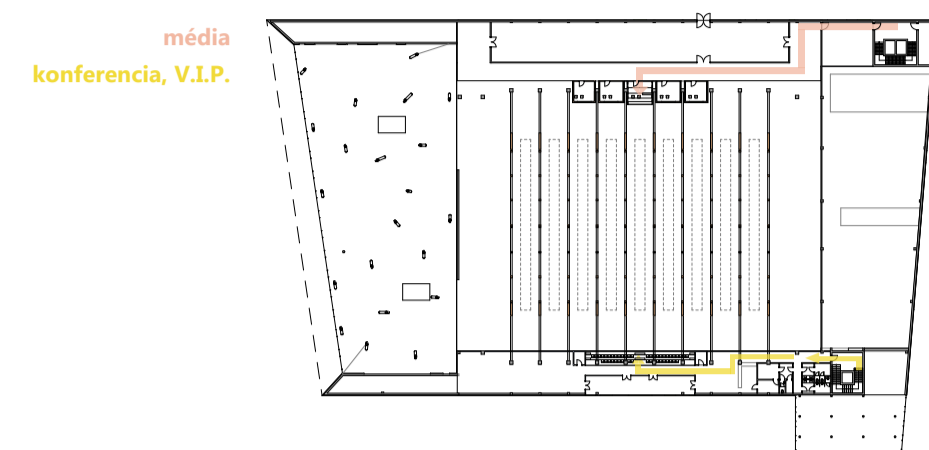

főbb funkciók

belső közlekedés

menekítés

2. emelet_média terület m=1:200

2. emelet_VIP páholy m=1:200