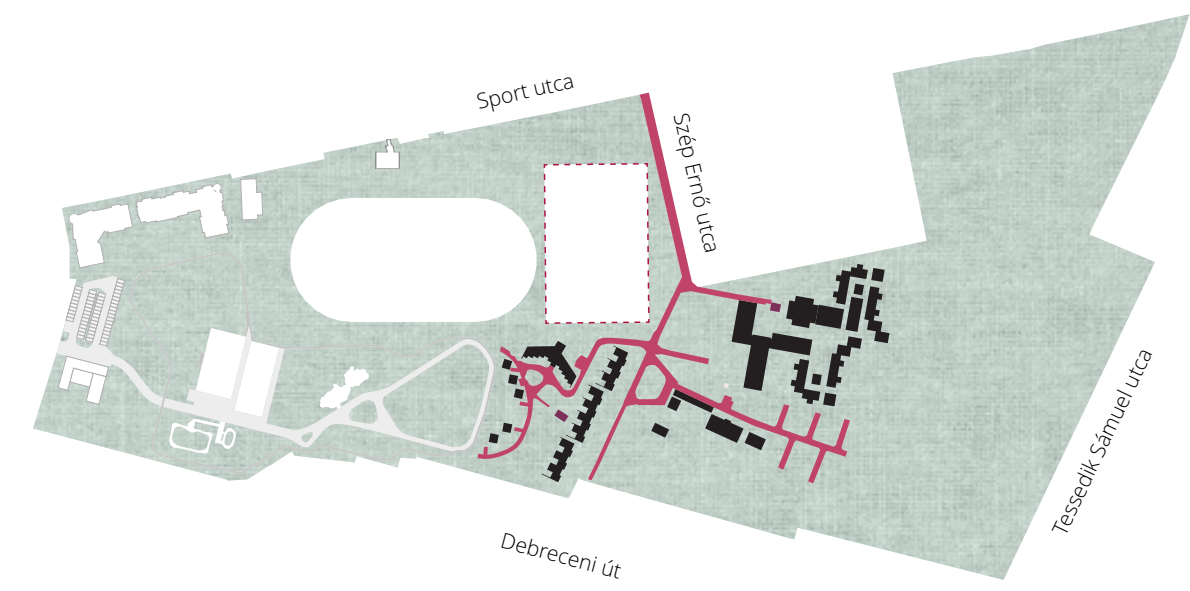

Átnézeti terv M 1:1000

Meglévő Helyszín
 - a terület súlypontjában található épületek és burkolt felületek felszabdálják a területet
 - műfüves focipálya megtartása

Terület Kitisztítása
 - meglévő épületek, burkolt felületek bontása
 - Szép Ernő utca kivezetése a Tessedik Sámuel utca irányába, a későbbiekben területhez csatolandó erdős területen keresztül, a Debreceni út felé való kivezetése felszabdalná a területet
 - autós közlekedés a sportterület peremén fut, minden funkcióhoz kényelmes távolságban

Multifunkcionális Sportközpont a terület súlypontjában
 - transzparens épület,
 - park kiegészítéseként fedett városi tér

Kerékpáros és gyalogos útvonalak
 - organikus úthálózat a meglévőhöz illeszkedve
 - sárga - kerékpáros útvonal
 - bordó - futópálya