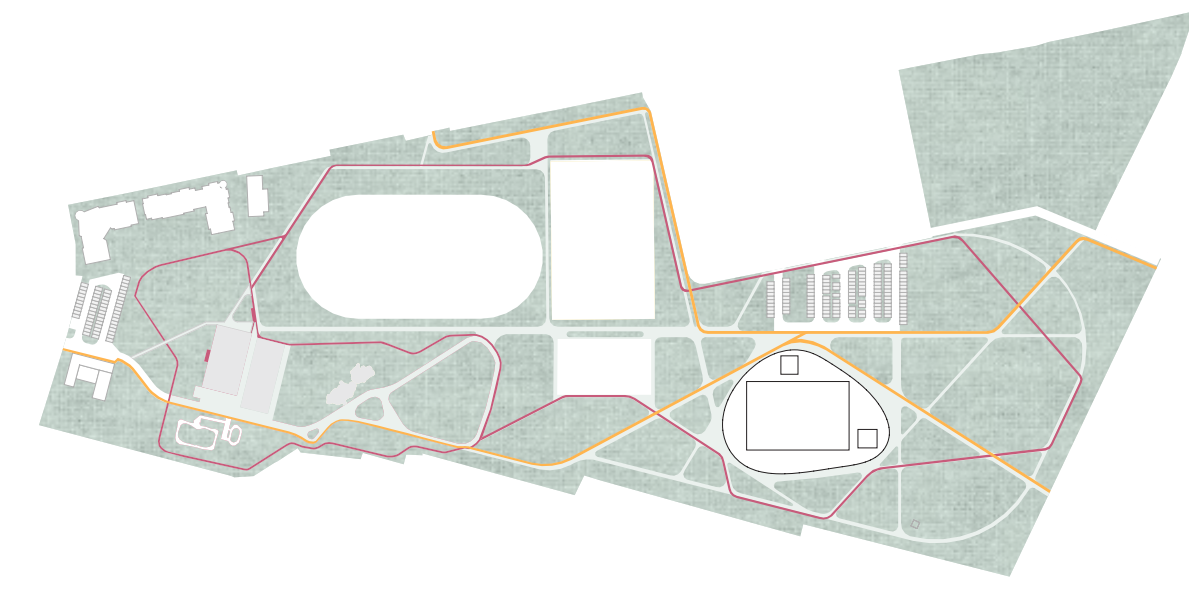

Átnézeti terv M 1:1000

Meglévő Helyszín
 - a terület súlypontjában található épületek és burkolt felületek felszabdálják a területet
 - műfüves focipálya megtartása

Terület Kitisztítása
 - meglévő épületek, burkolt felületek bontása
 - Szép Ernő utca kivezetése a Tessedik Sámuel utca irányába, a későbbiekben területhez csatolandó erdős területen keresztül, a Debreceni út felé való kivezetése felszabdalná a területet
 - autós közlekedés a sportterület peremén fut, minden funkcióhoz kényelmes távolságban

Multifunkcionális Sportközpont a terület súlypontjában
 - transzparens épület,
 - park kiegészítéseként fedett városi tér

Kerékpáros és gyalogos útvonalak
 - organikus úthálózat a meglévőhöz illeszkedve
 - sárga - kerékpáros útvonal
 - bordó - futópálya