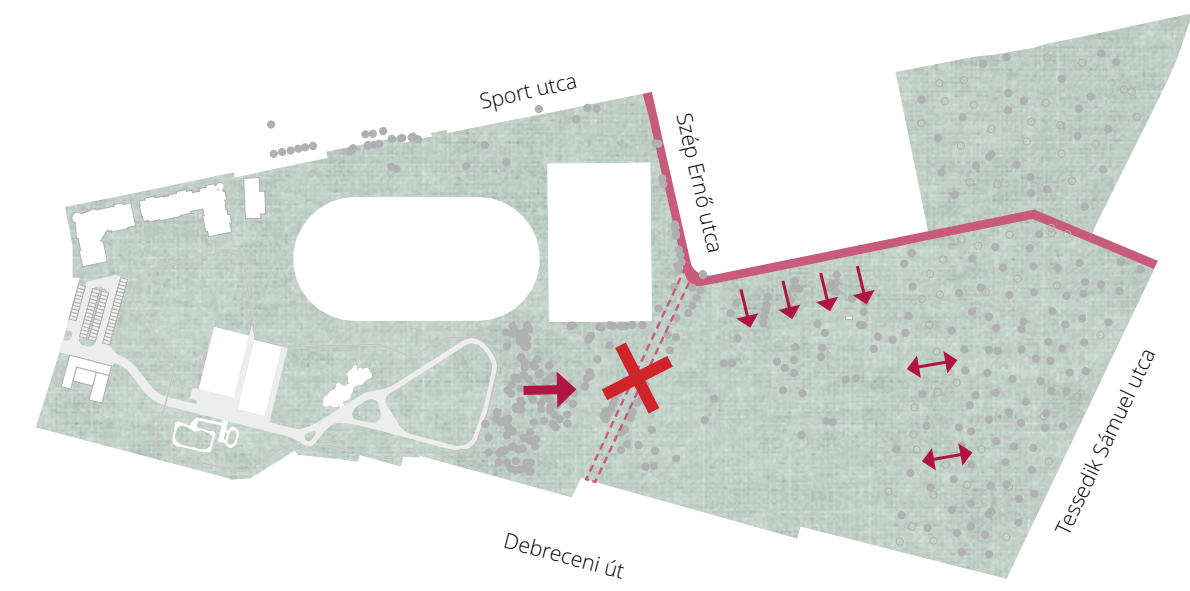

Átnézeti terv M 1:1000

Meglévő Helyszín
 - a terület súlypontjában található épületek és burkolt felületek felszabdálják a területet
 - műfüves focipálya megtartása

Terület Kitisztítása
 - meglévő épületek, burkolt felületek bontása
 - Szép Ernő utca kivezetése a Tessedik Sámuel utca irányába, a későbbiekben területhez csatolandó erdős területen keresztül, a Debreceni út felé való kivezetése felszabdalná a területet
 - autós közlekedés a sportterület peremén fut, minden funkcióhoz kényelmes távolságban

Multifunkcionális Sportközpont a terület súlypontjában
 - transzparens épület,
 - park kiegészítéseként fedett városi tér

Kerékpáros és gyalogos útvonalak
 - organikus úthálózat a meglévőhöz illeszkedve
 - sárga - kerékpáros útvonal
 - bordó - futópálya