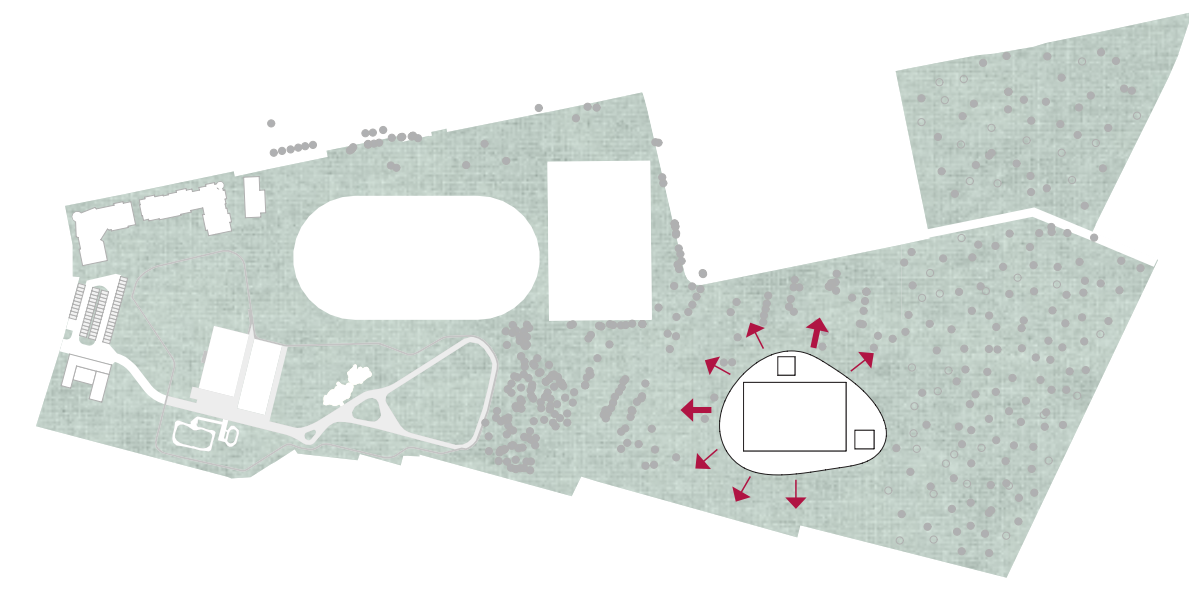

Átnézeti terv M 1:1000

Meglévő Helyszín
 - a terület súlypontjában található épületek és burkolt felületek felszabdálják a területet
 - műfüves focipálya megtartása

Terület Kitisztítása
 - meglévő épületek, burkolt felületek bontása
 - Szép Ernő utca kivezetése a Tessedik Sámuel utca irányába, a későbbiekben területhez csatolandó erdős területen keresztül, a Debreceni út felé való kivezetése felszabdalná a területet
 - autós közlekedés a sportterület peremén fut, minden funkcióhoz kényelmes távolságban

Multifunkcionális Sportközpont a terület súlypontjában
 - transzparens épület,
 - park kiegészítéseként fedett városi tér

Kerékpáros és gyalogos útvonalak
 - organikus úthálózat a meglévőhöz illeszkedve
 - sárga - kerékpáros útvonal
 - bordó - futópálya