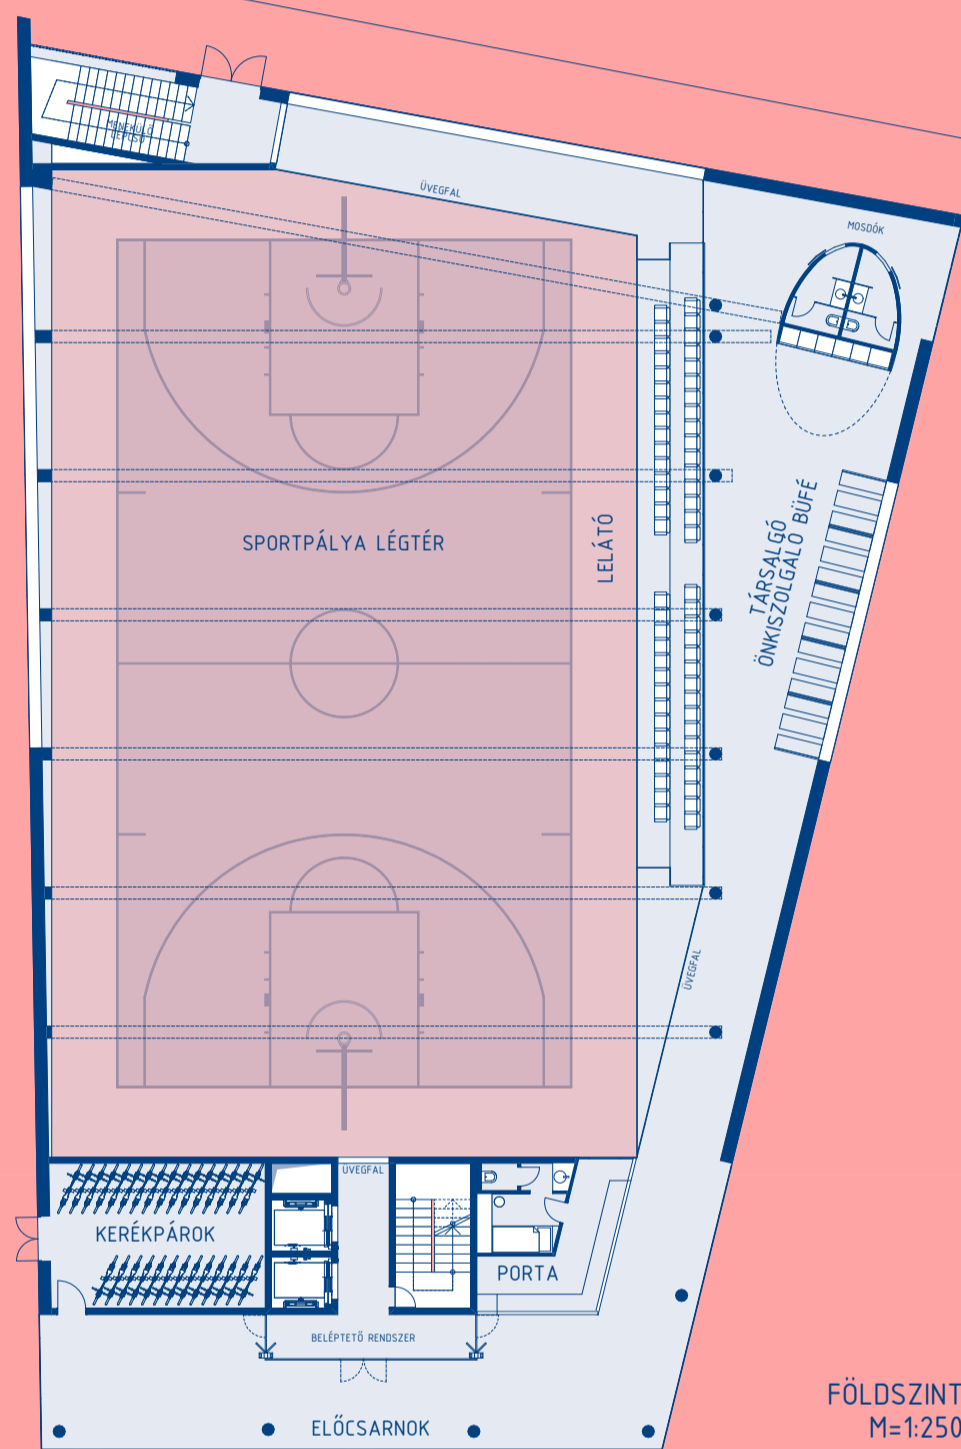

ÁLTALÁNOS LAKÓSZINT M=1:250