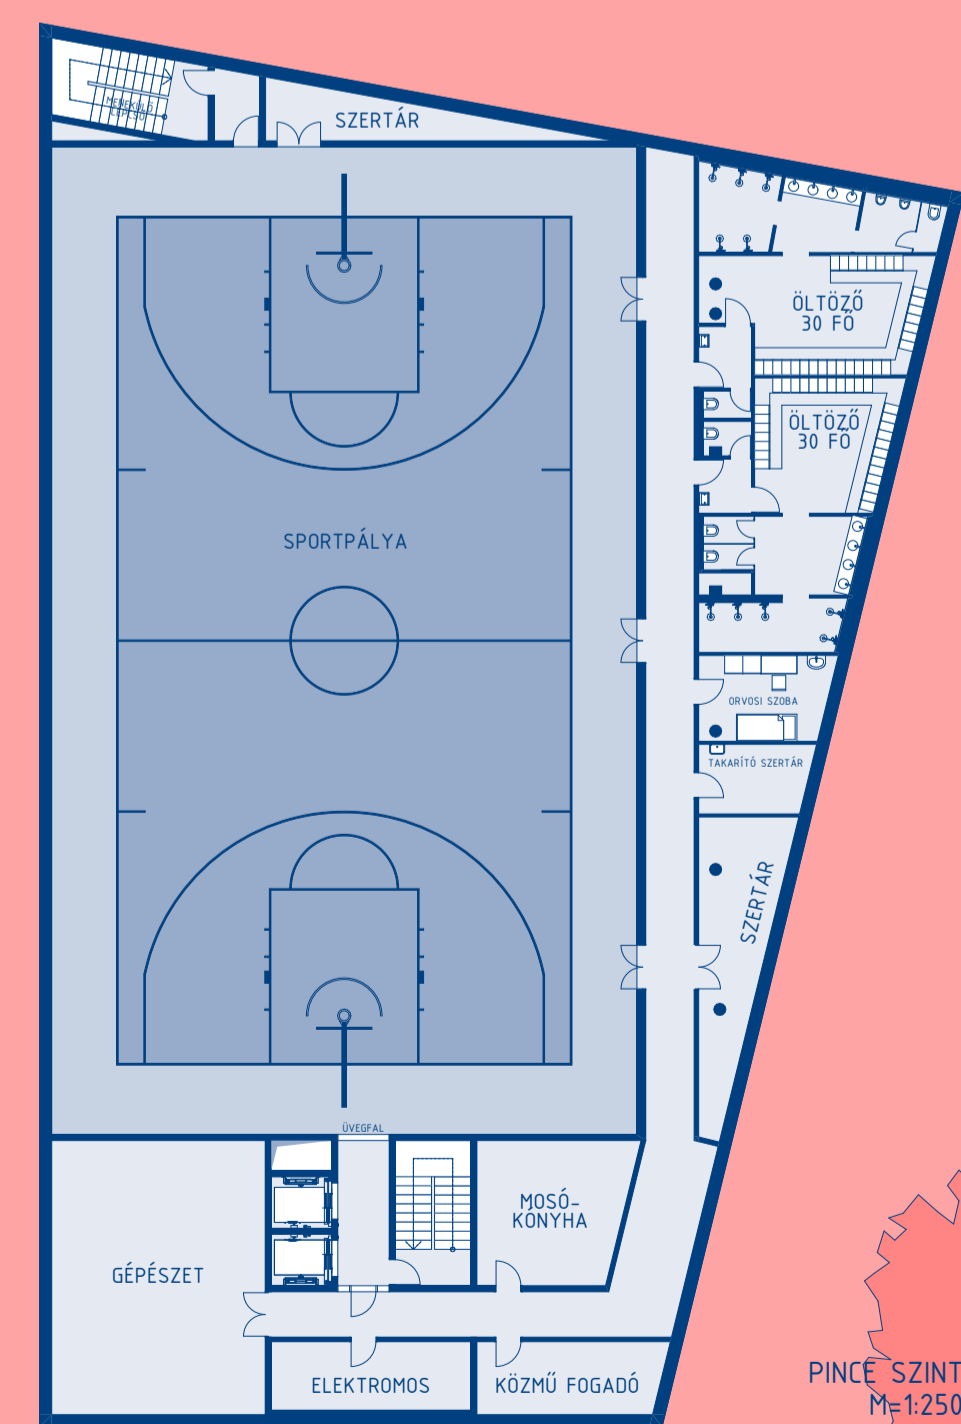

FÖLDSZINT M=1:250

PINCE SZINT M=1:250