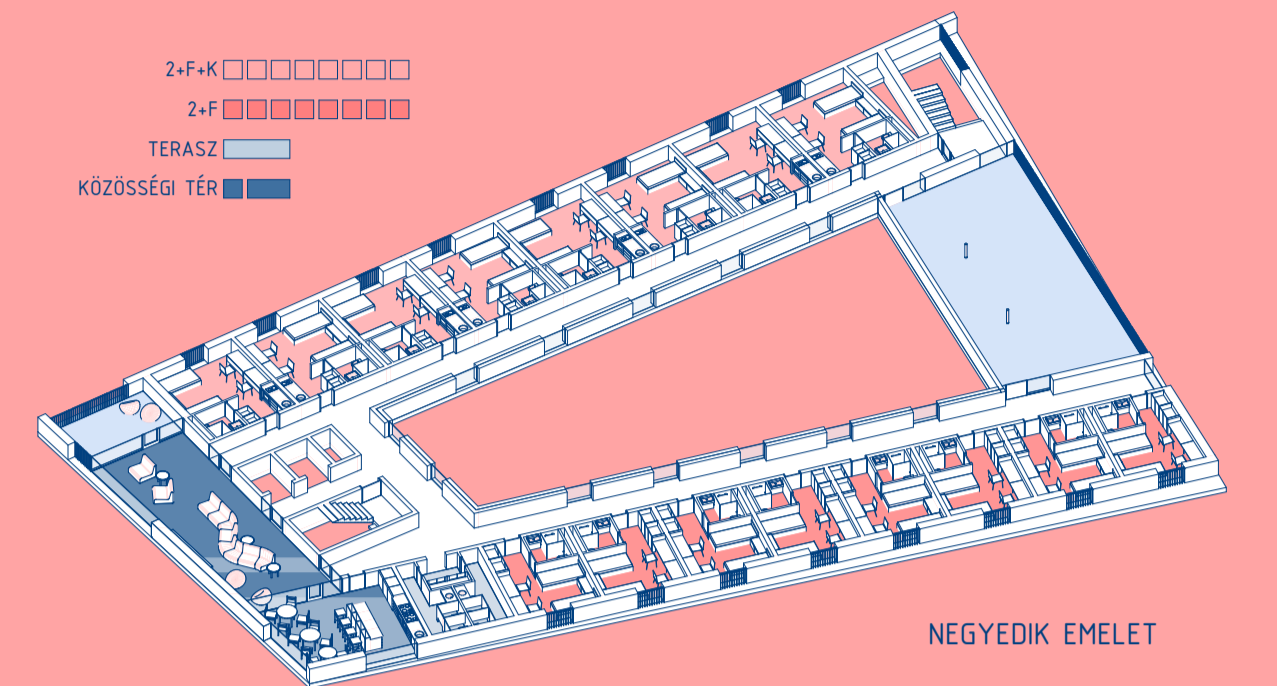

ÖTÖDIK EMELET