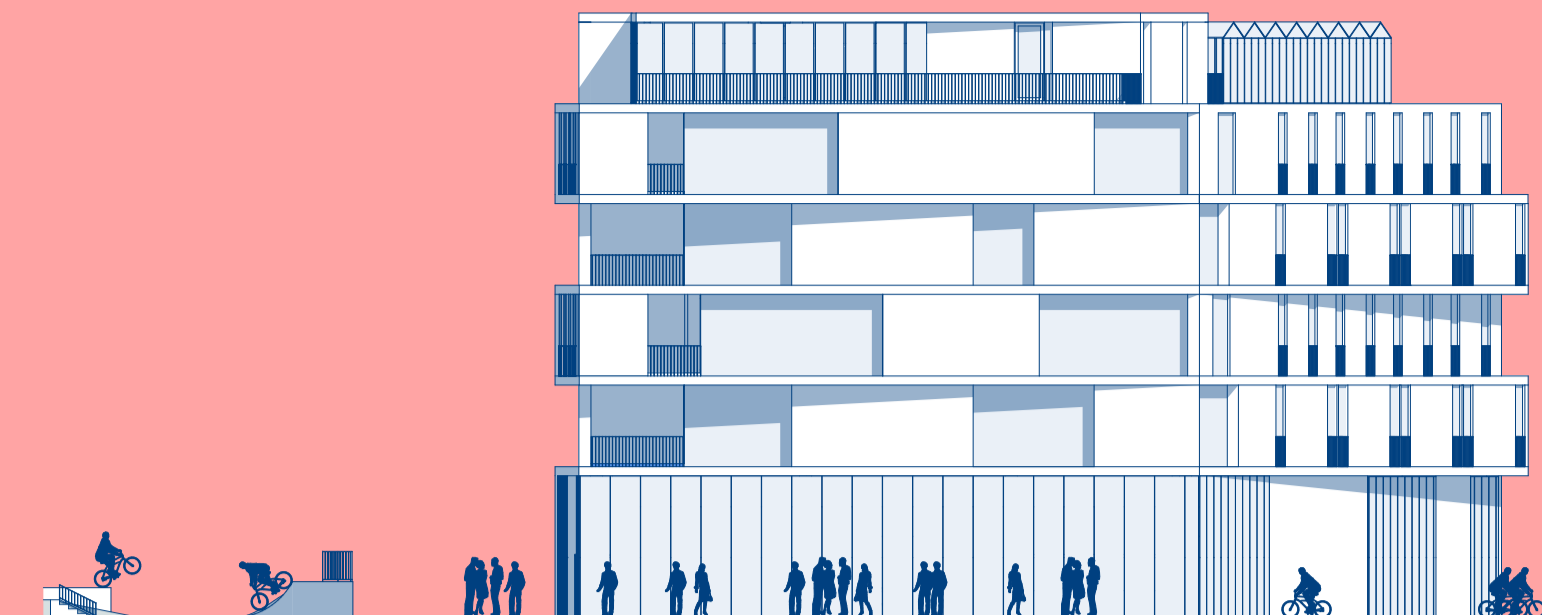

NYUGATI HOMLOKZAT M=1:250