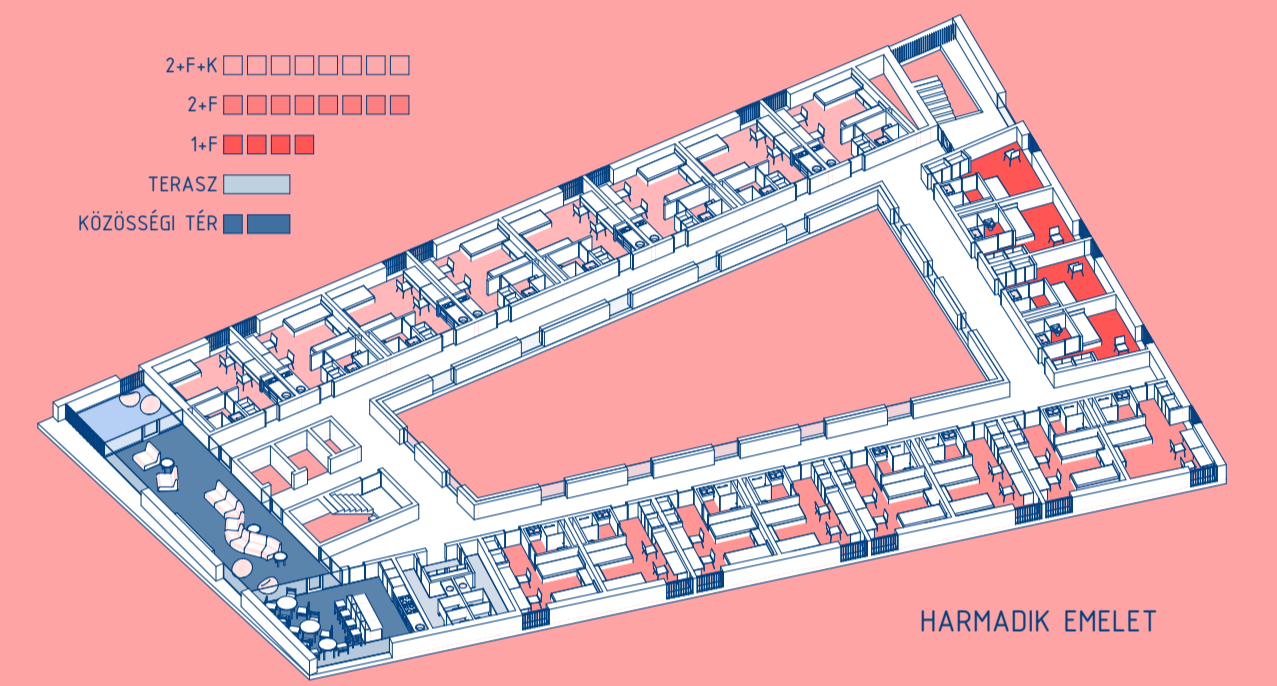

NEGYEDIK EMELET