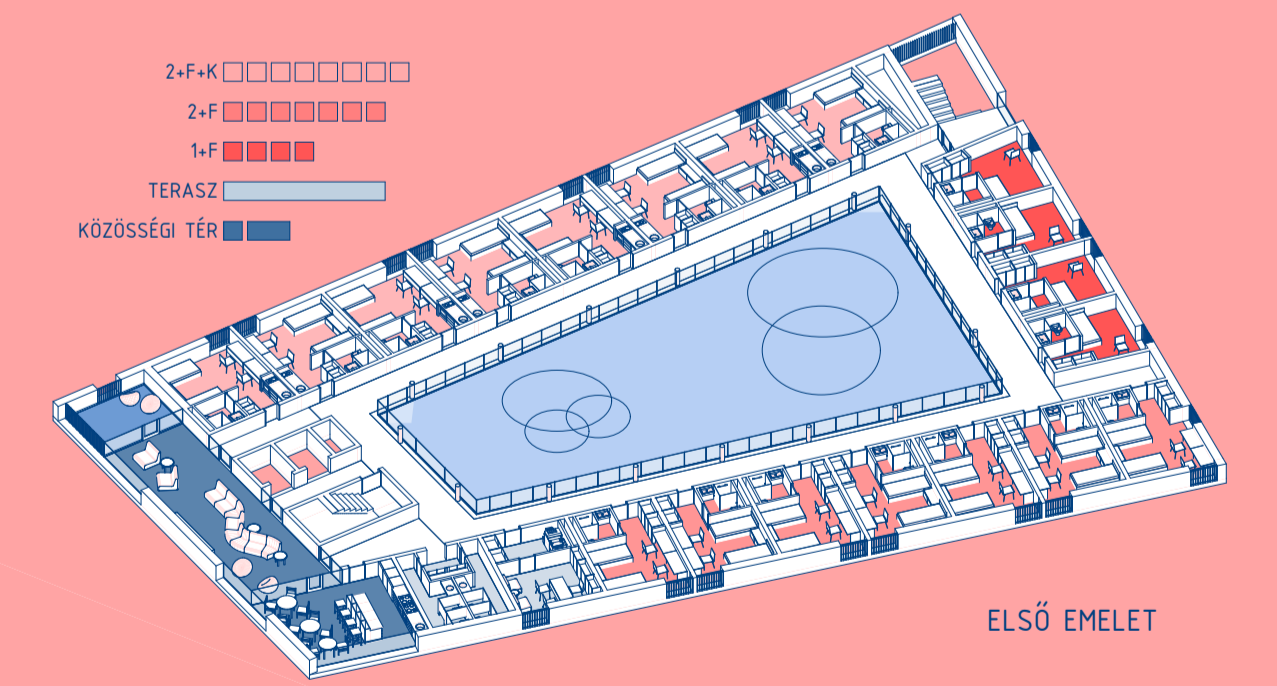

ELSŐ EMELET