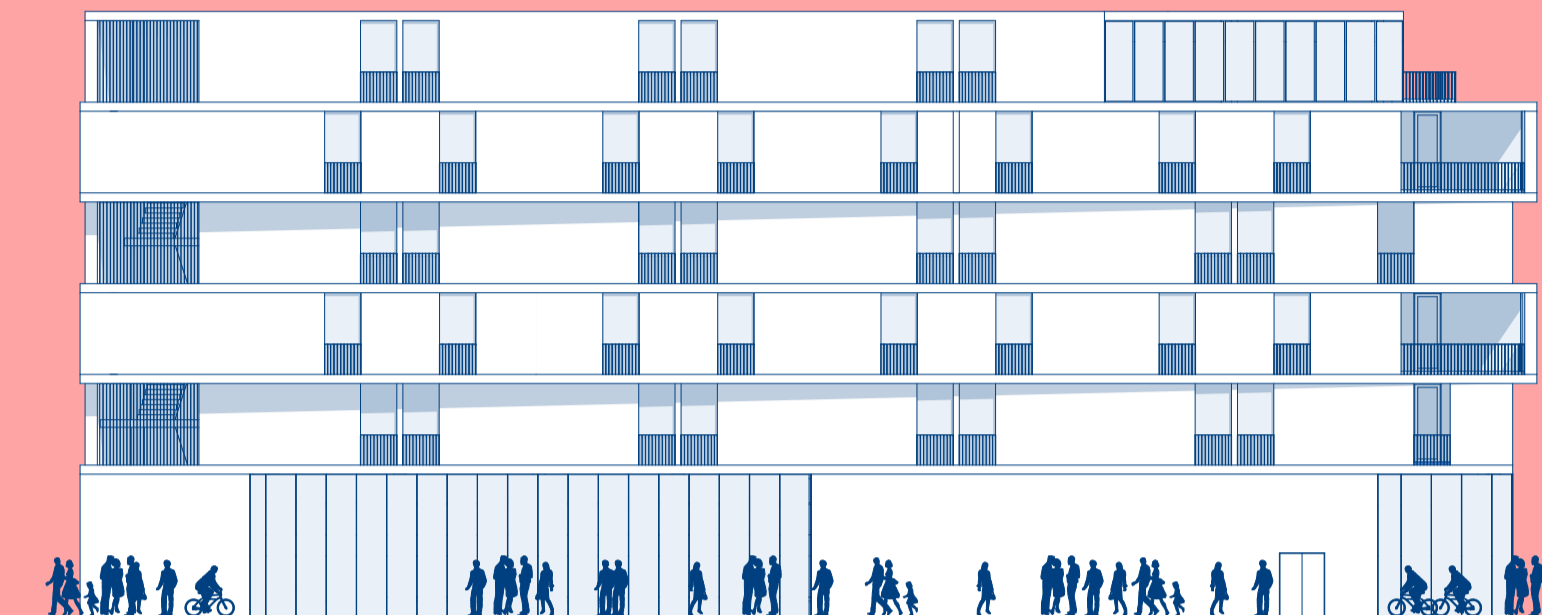

NYUGATI HOMLOKZAT M=1:250

ÉSZAKI HOMLOKZAT M=1:250