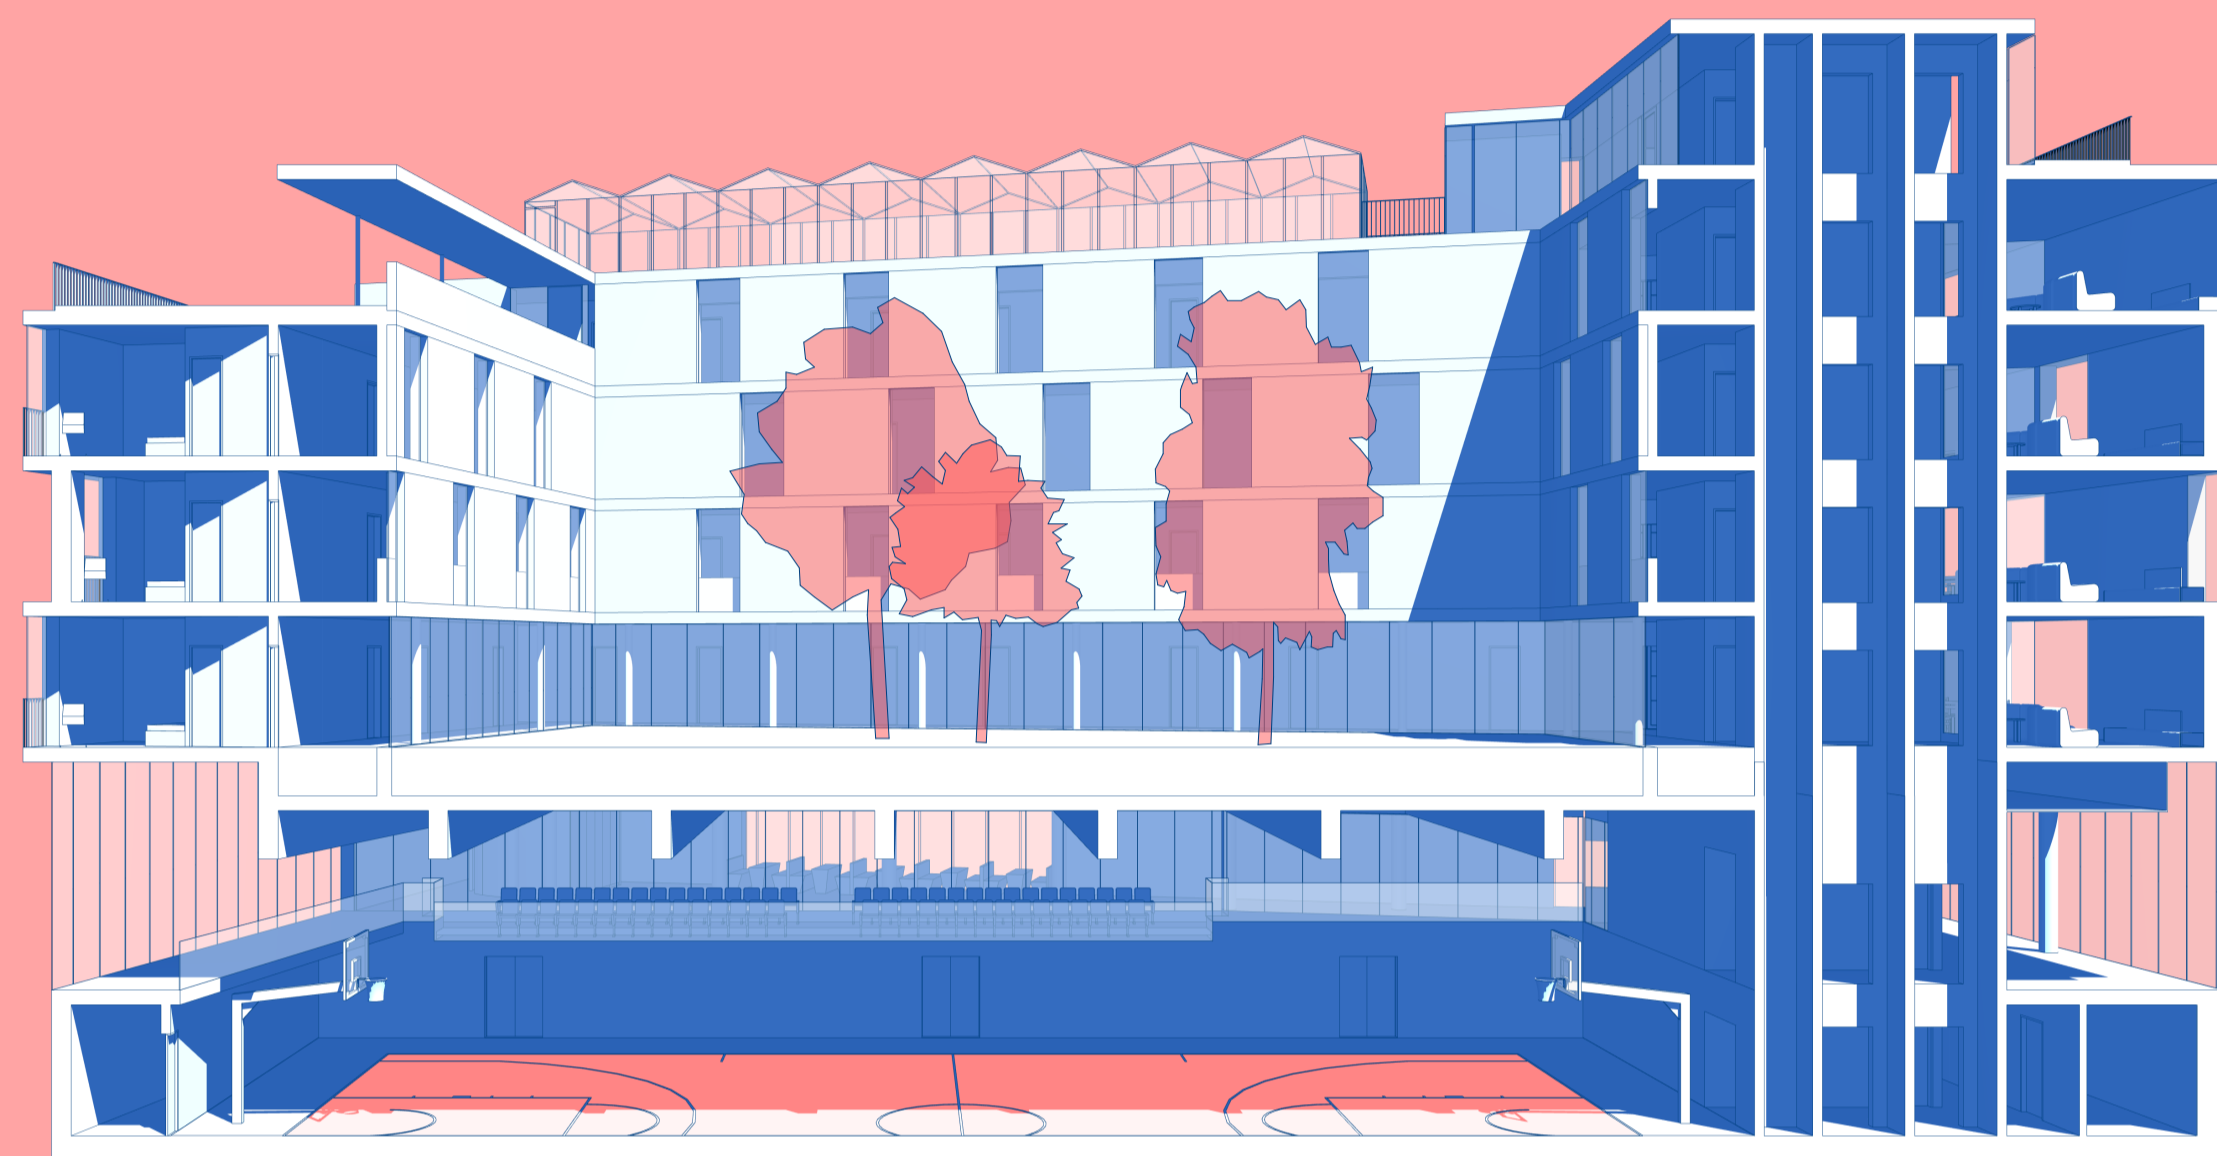

KERESZTMETSZET