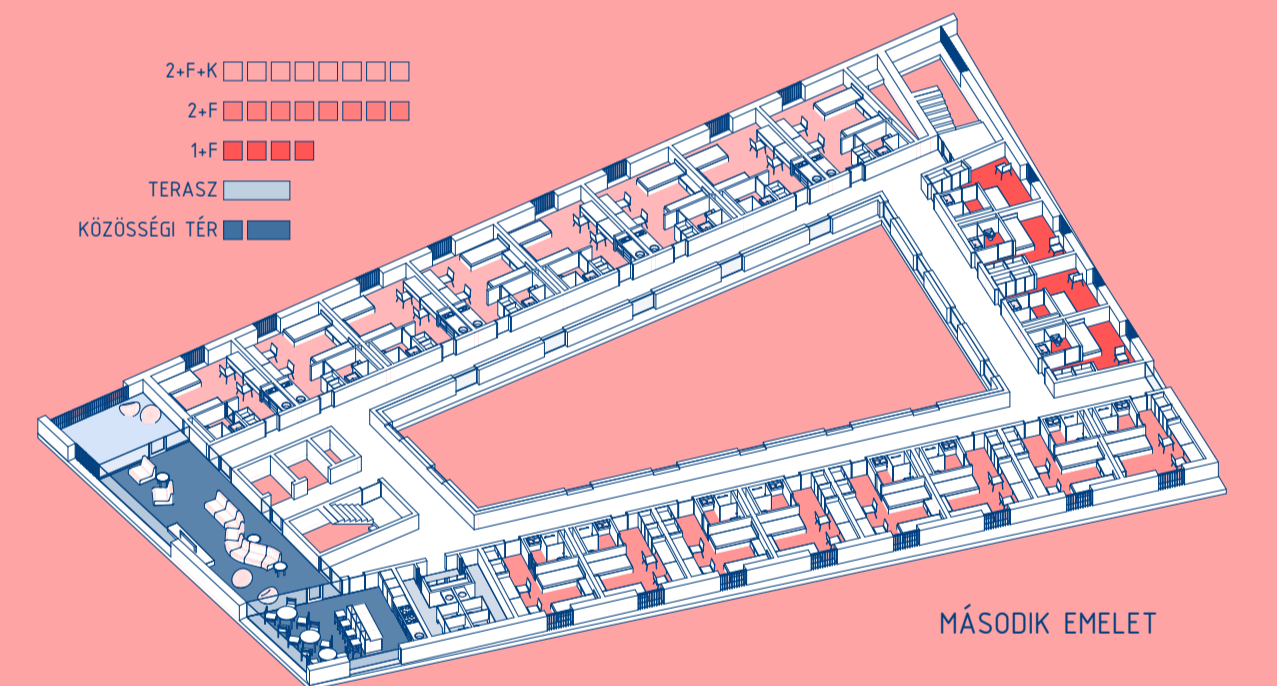

HARMADIK EMELET

MÁSODIK EMELET