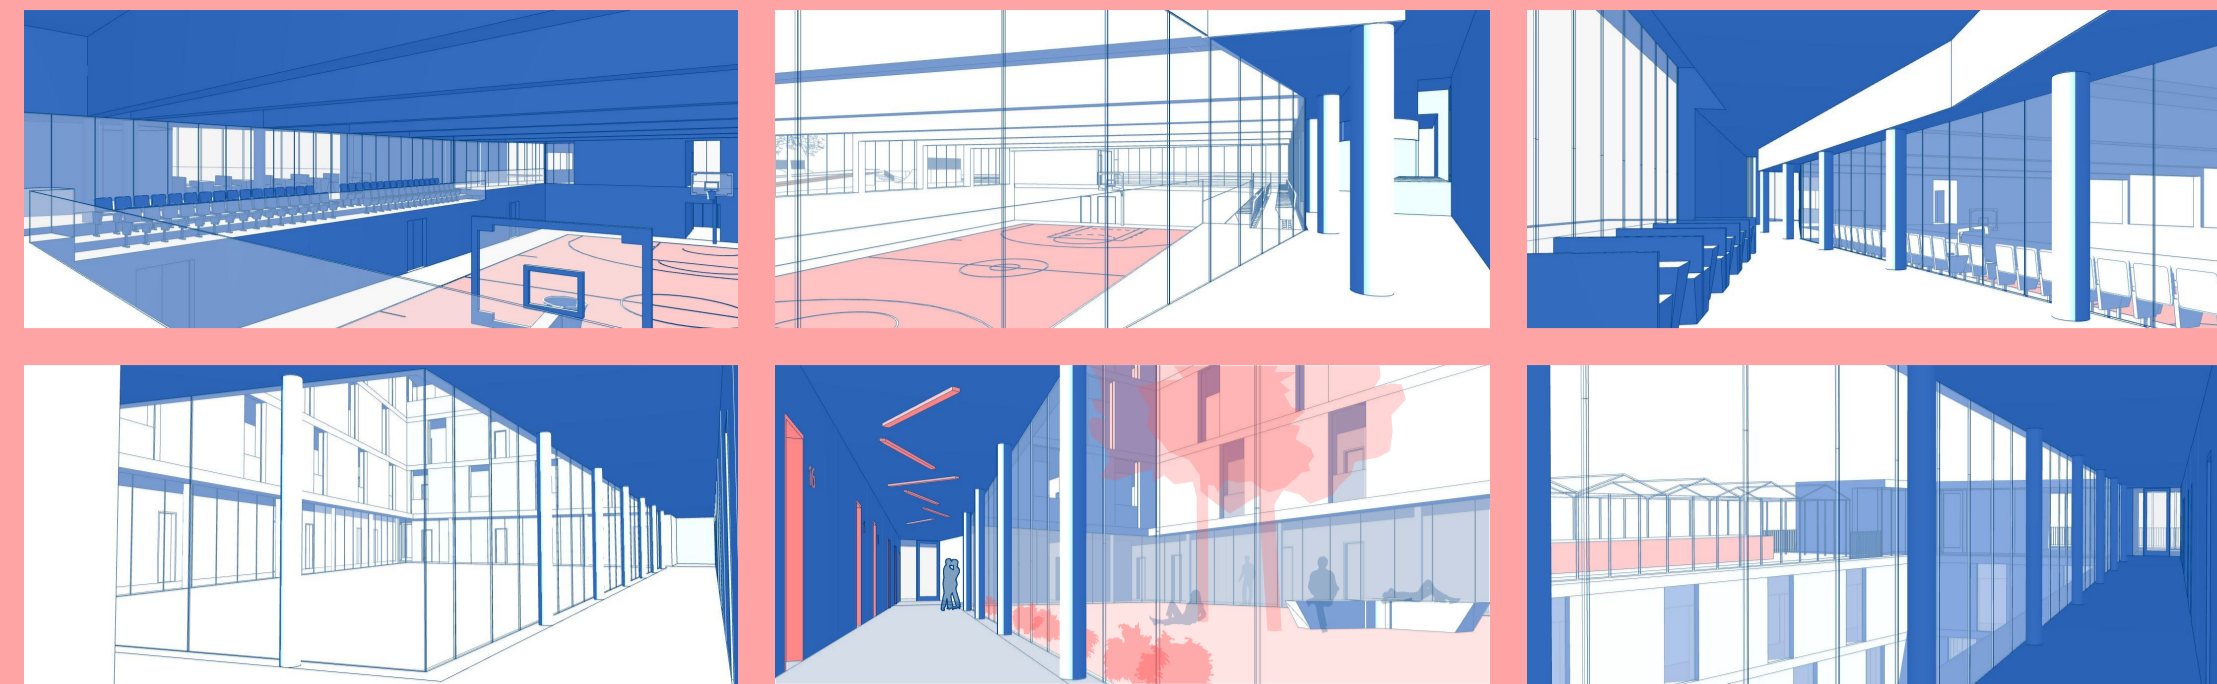

KERESZTMETSZET