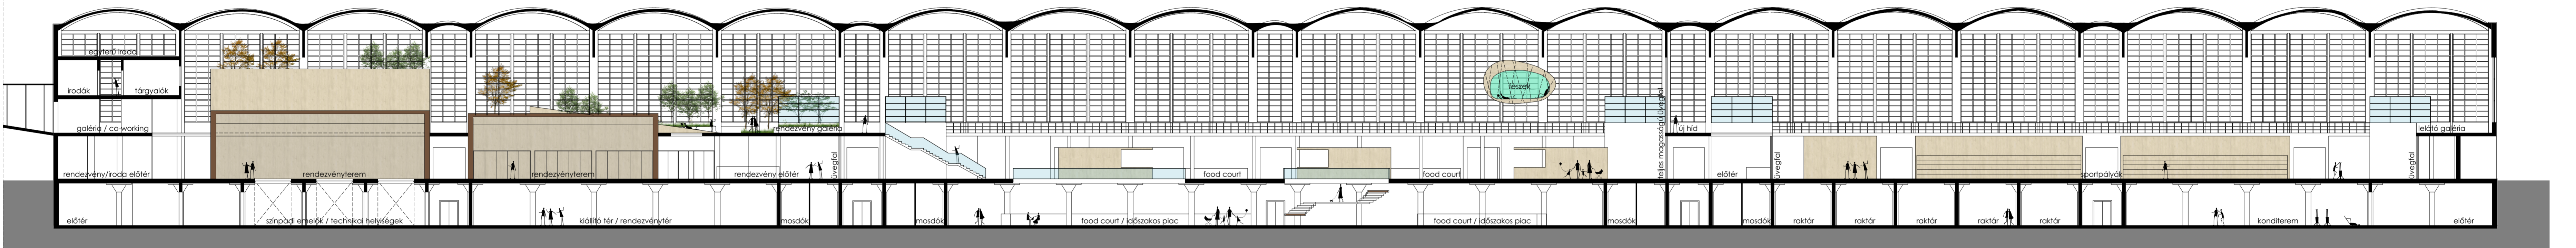

Csarnok földszinti alaprajza 1:250

A-A metszet 1:250