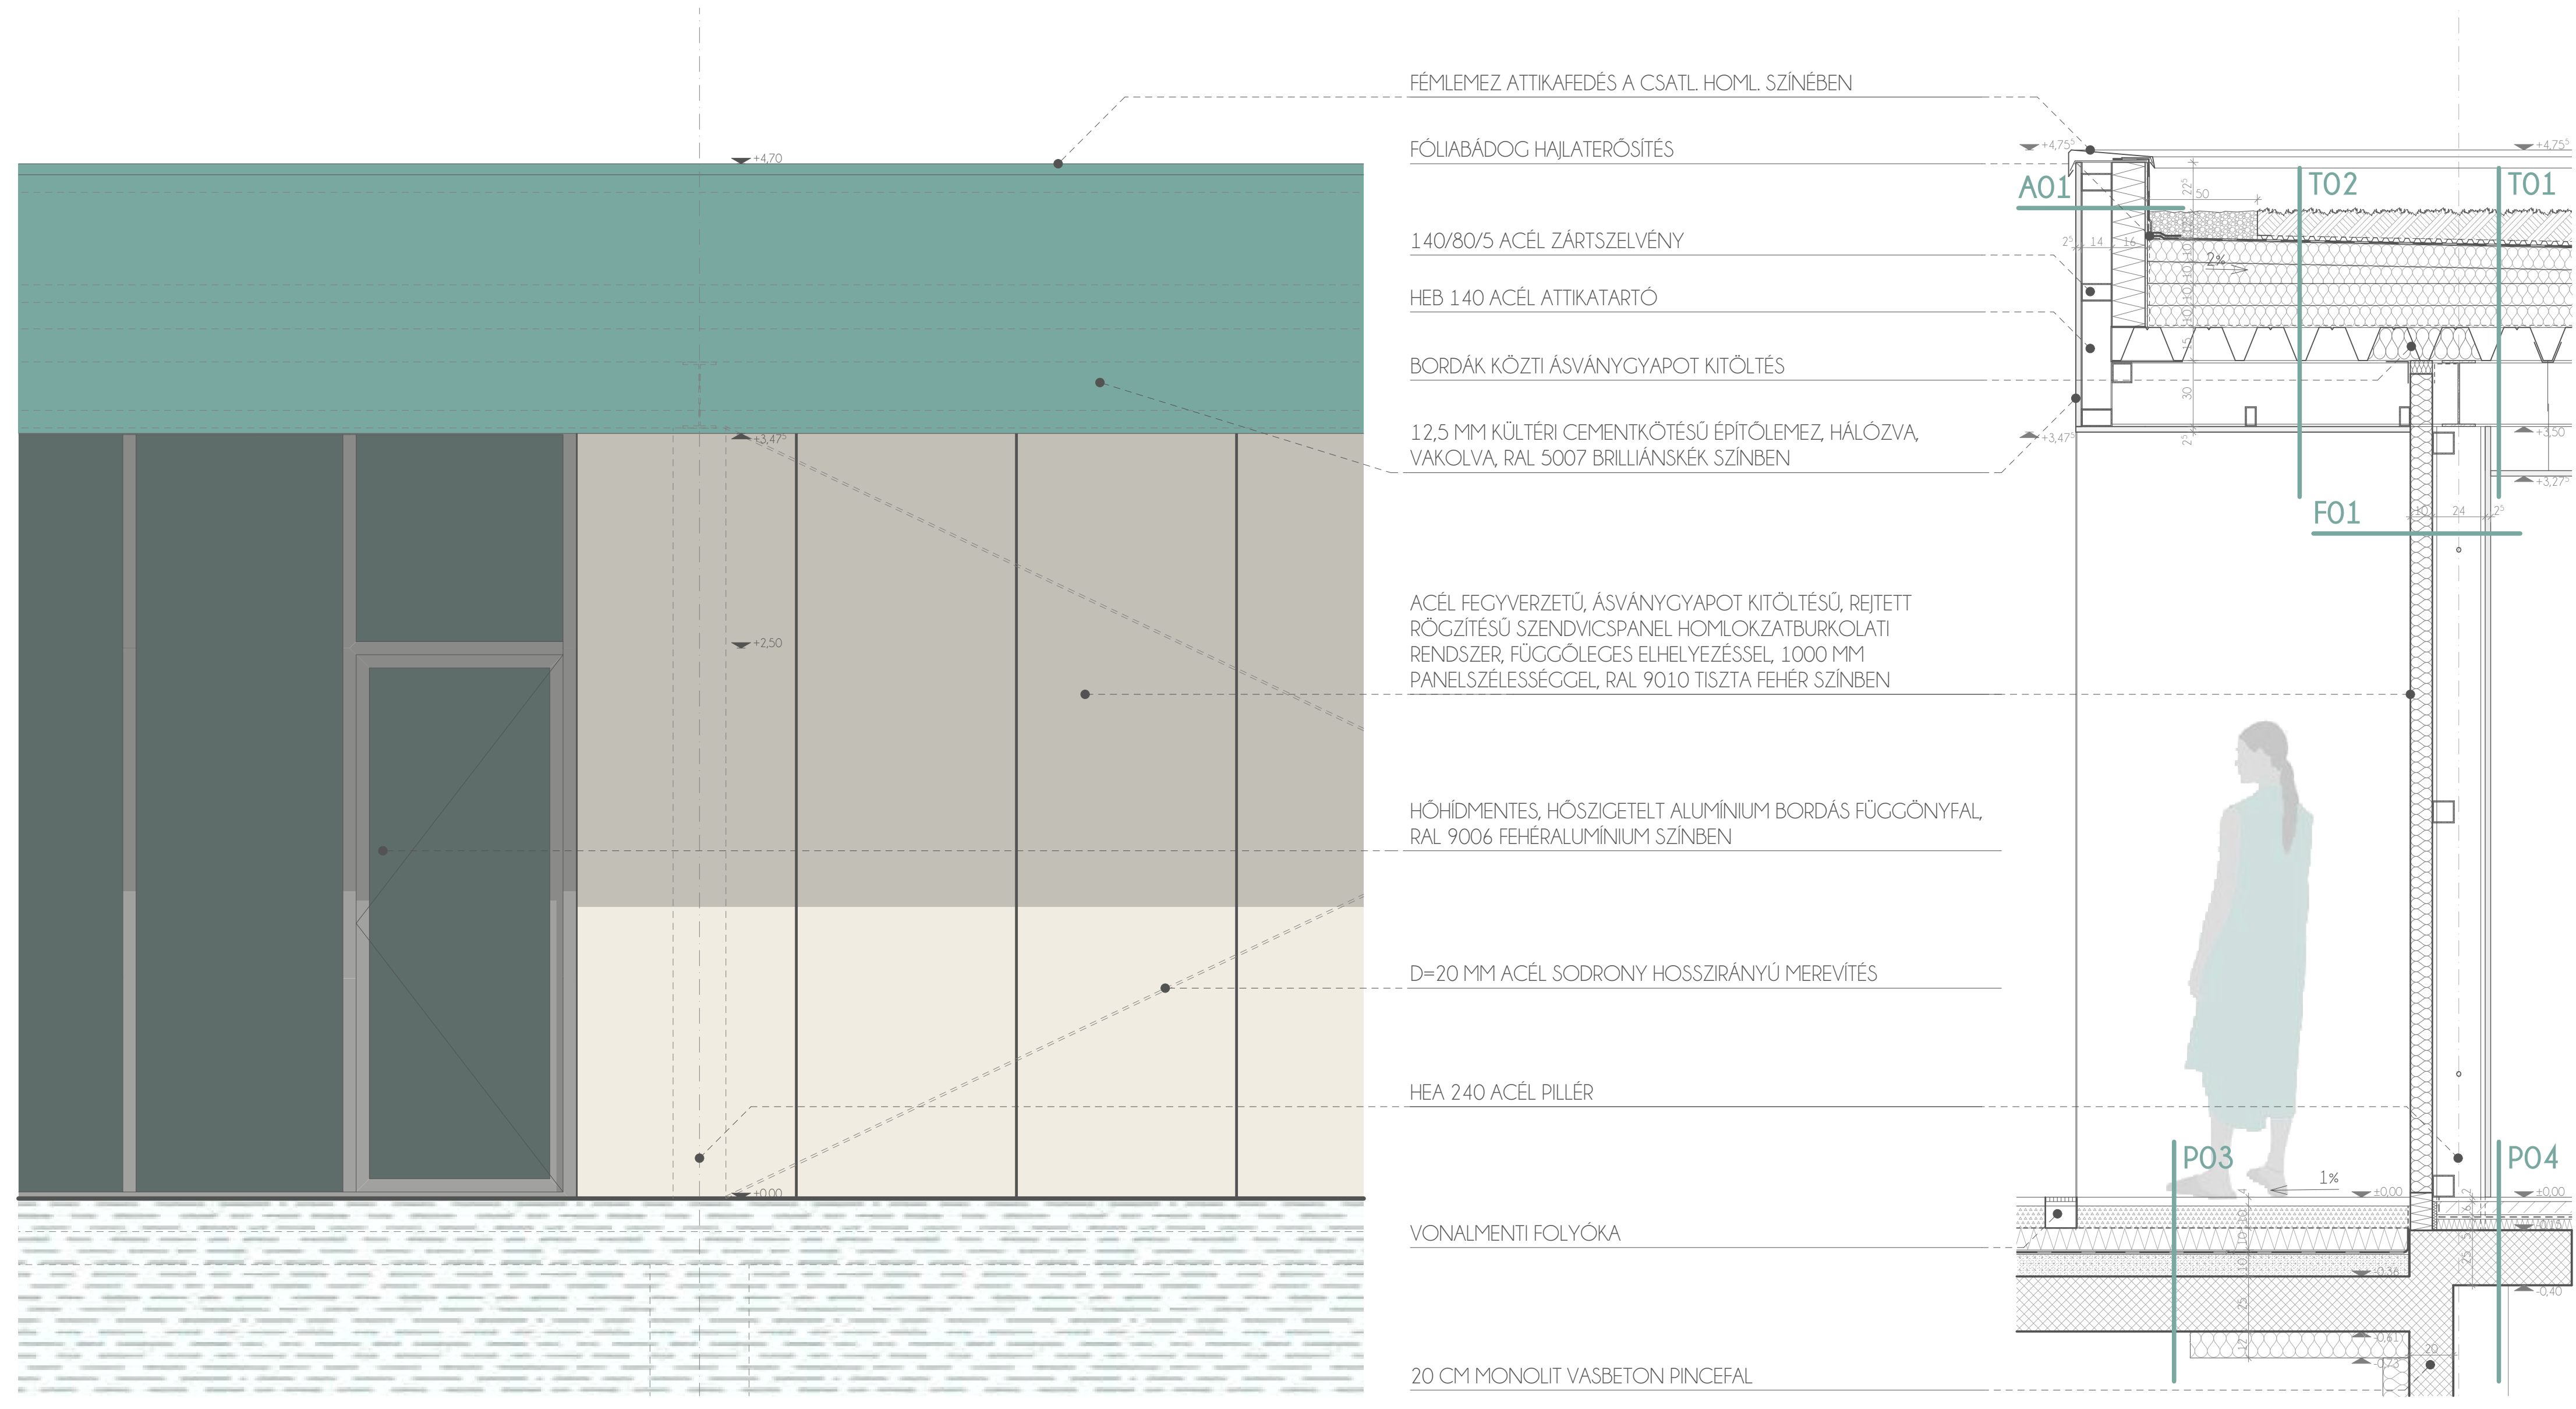

NYUGATI HOMLOKZAT RÉSZLET / M=1:20

FM2 METSZET / M=1:20

FÖLDSZINTI FALRÉSZLET, LÁTVÁNYOK