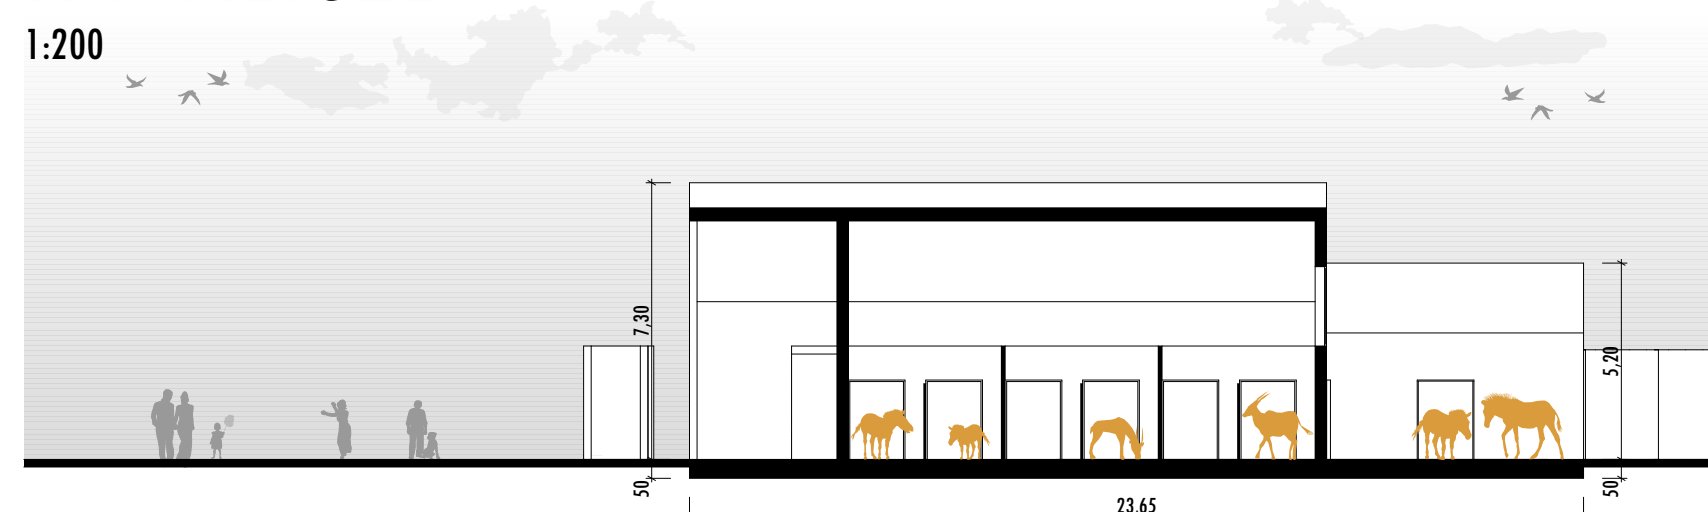

ZEBRAHÁZ

ALAPRAJZ

1:200

A zebra és a jávorantilop épülete fűtött istállórendszer, a zebrák, antilopok boxos elhelyezését biztosítja. Hat darab 8 m²-es és három db 15 m²-es box, a ház tengelyében terelő-leválasztó folyosóval, amely nagyban könnyíti az egyedi kezeléseket, és az állatszállításokat. A tartóhely maximális flexibilitását szénapadlás, elkülönítő karám, betonozott etetőplacc és kétfelé választható külső kifutórendszer biztosítja. A patásház mellett foglal helyet a struccok fából készült félereszze. Mind a patások, mind a struccok tartóhelyeinek ajtajait a gondozók védett folyosókról mozgatják. A napi ellátás teljes egészében a szervízutak felől megoldható. A kifutón körbefutó szárazárokknak és az elválasztókerítések természetes elemekből történő kialakításának köszönhetően a terület rendkívül látványos, nyitott szavannai tájképpé formálható.

NAGYERDEI KULTÚRPARK 16. ATTRAKCIÓFEJLESZTÉSE

A-A METSZET

1:200

TEMATIKA - AFRIKA SZAVANNA

B-B METSZET

1:200