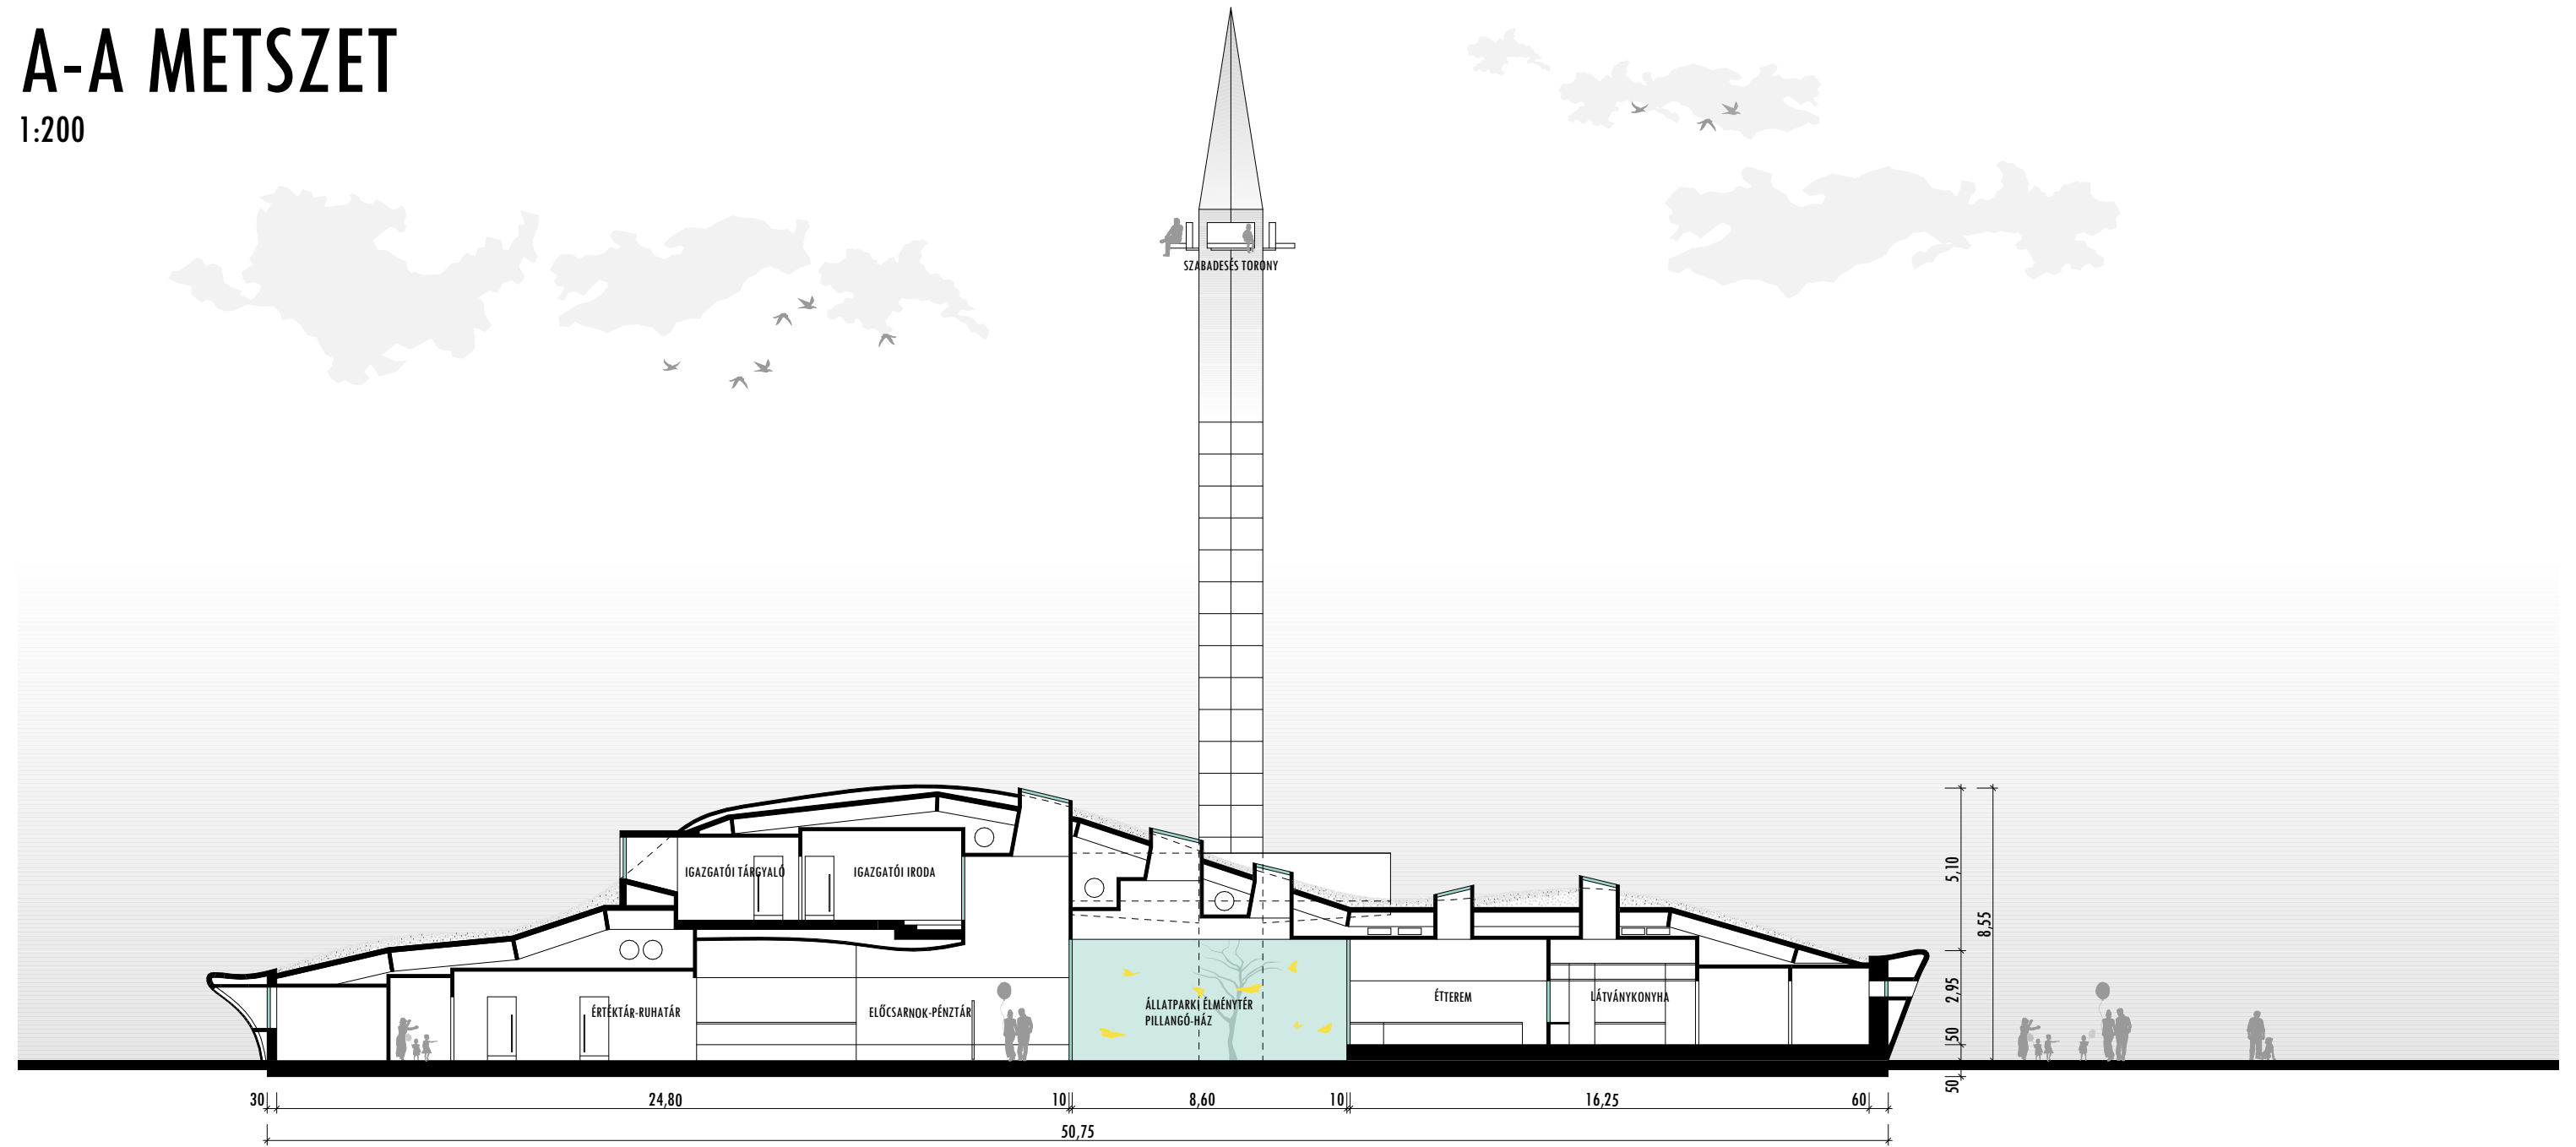

MULTIFUNKCIONÁLIS LÁTOGATÓKÖZPONT

A-A METSZET
1:200

B-B METSZET
1:200

NAGYERDEI KULTÚRPARK
ATTRAKCIÓFEJLESZTÉSE **10.**