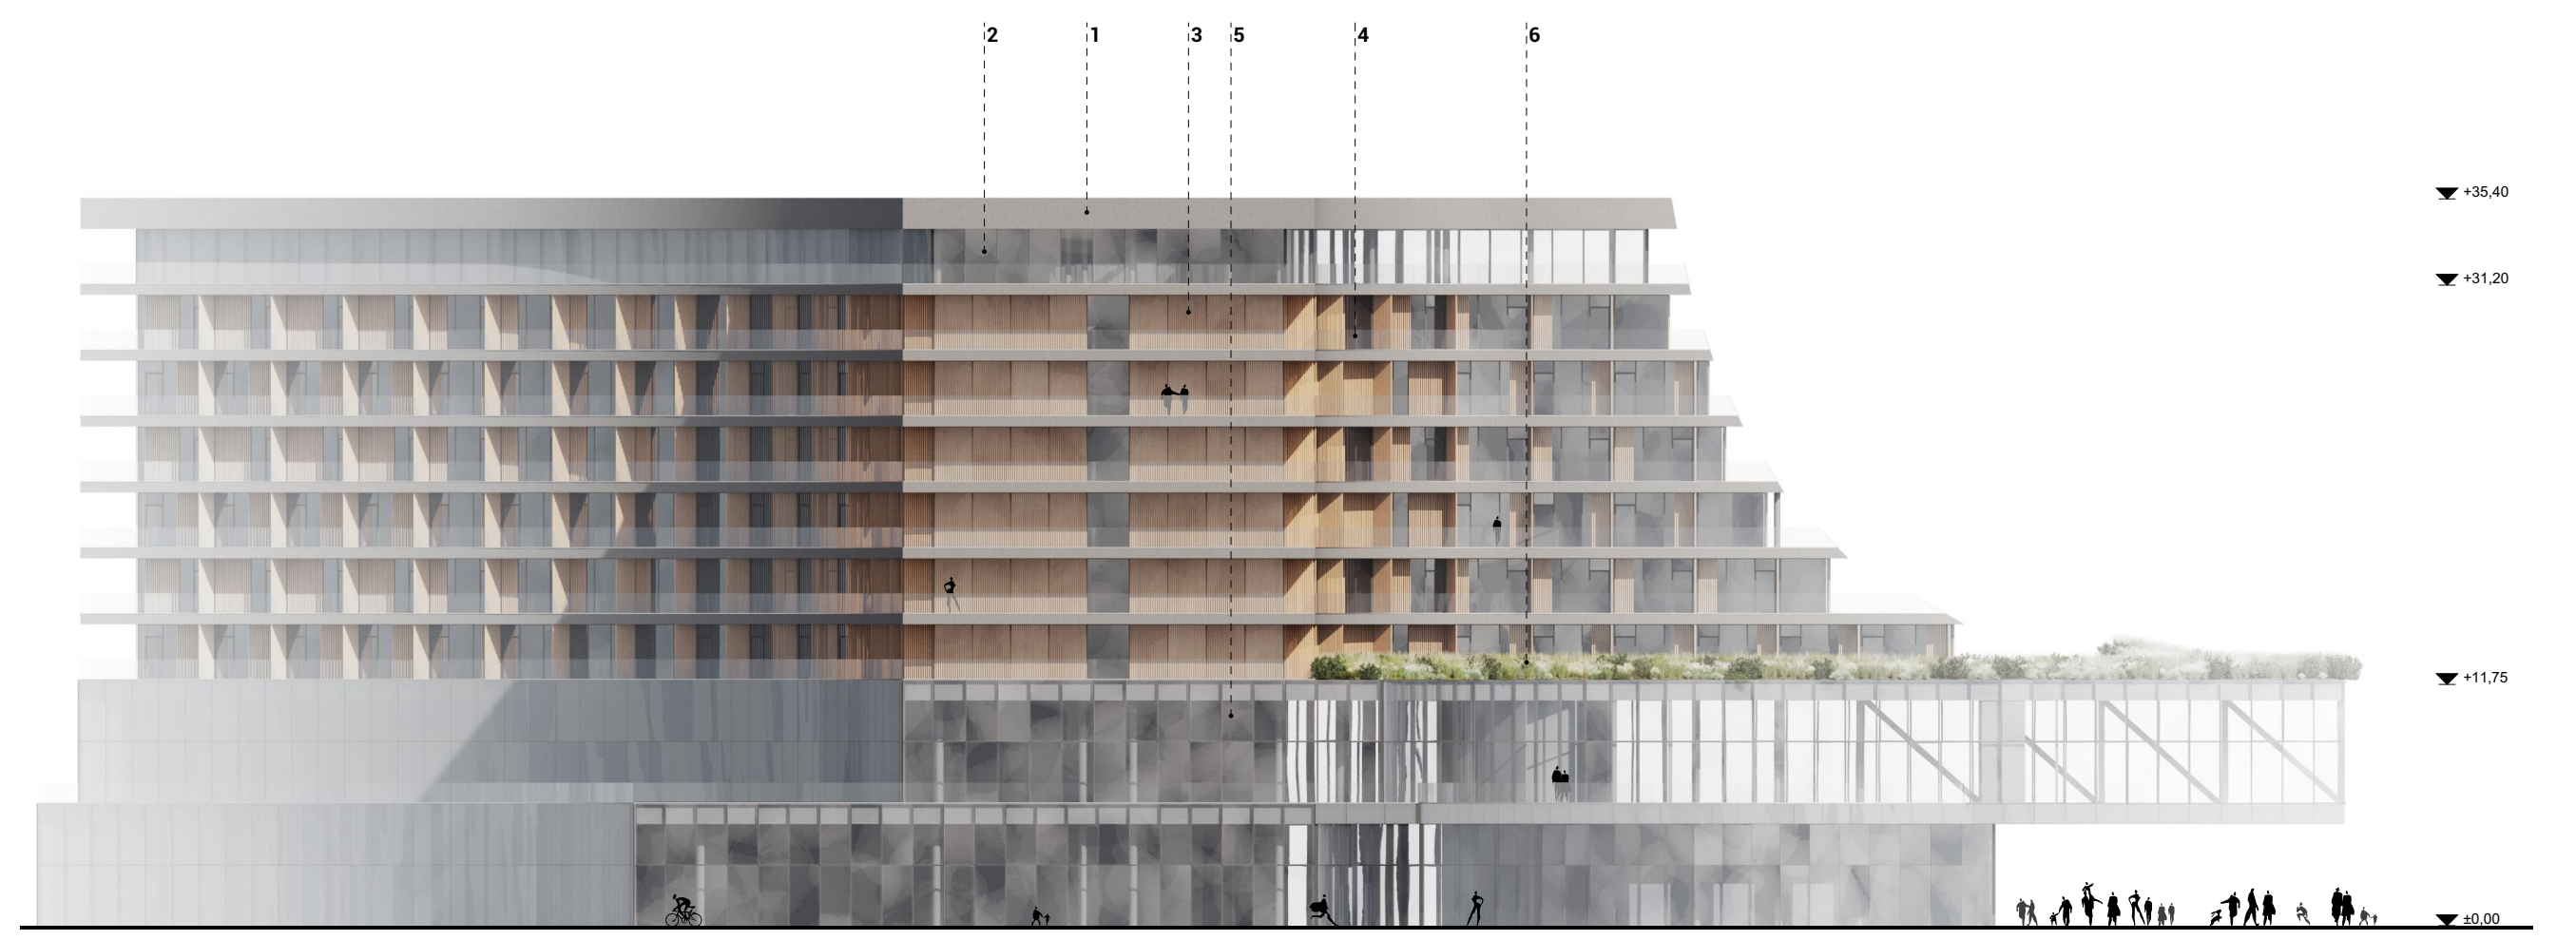

DÉLI HOMLOKZAT M 1:350

NYUGATI HOMLOKZAT M 1:350

ÉSZAKI HOMLOKZAT M 1:350

KELETI HOMLOKZAT M 1:350

JELMAGYARÁZAT

- 1. SÖTÉTSZÜRKE BETONHATÁSÚ VAKOLAT
- 2. SÖTÉTSZÜRKE FÉM NYILÁSZÁRD
- 3. FALAMELLA HOMLOKZATSURKOLAT, ÁRNYEKELŐ ÉS PARAVÁN
- 4. EDZETT ÜVEGKORLÁT
- 5. ÜVEGEZÉS, FÜGGŐNYFAL RENDSZER
- 6. ZÖLDÍTETŐ

LÁTVÁNYTERV - SZÁLLODA ÉS AQUAPARK