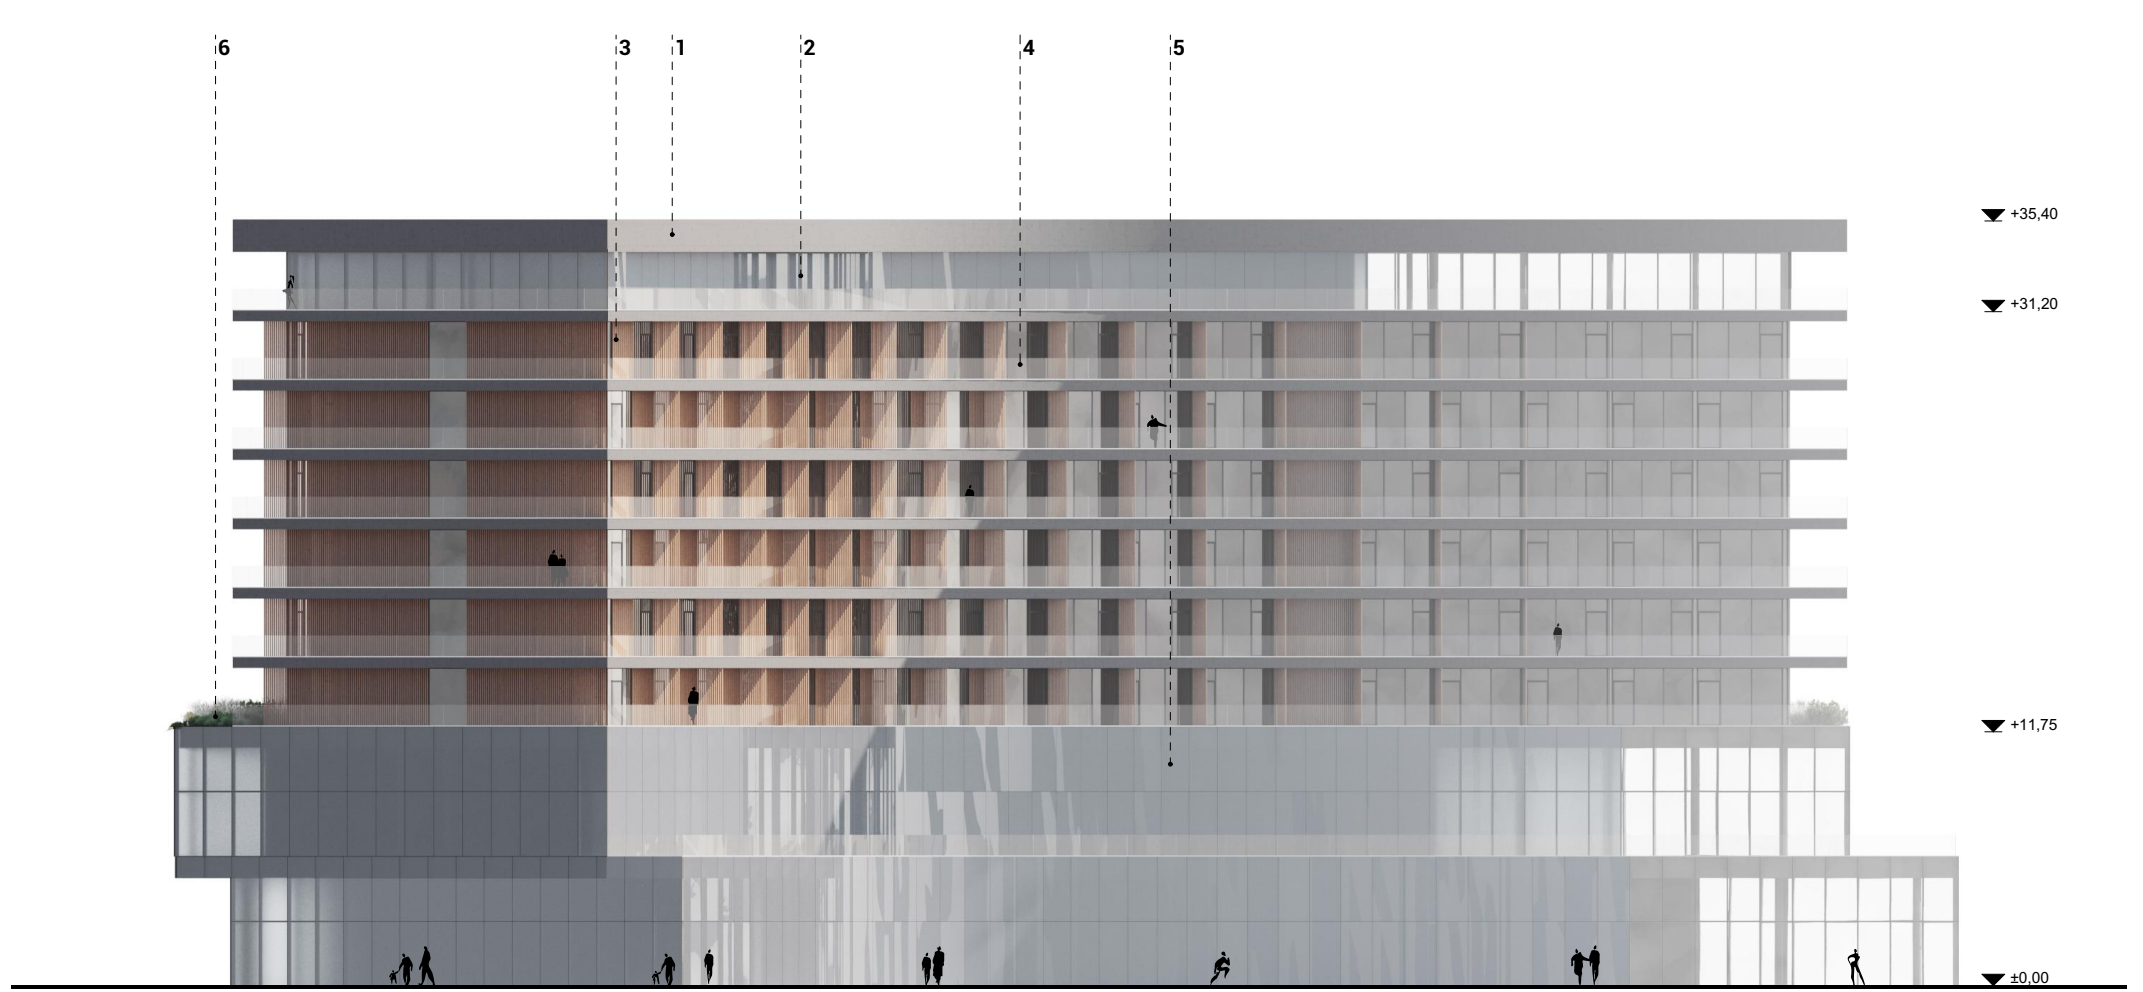

DÉLI HOMLOKZAT M 1:350

NYUGATI HOMLOKZAT M 1:350

ÉSZAKI HOMLOKZAT M 1:350

KELETI HOMLOKZAT M 1:350

JELMAGYARÁZAT

- 1. SÖTÉTSZÜRKE BETONHATÁSÚ VAKOLAT
- 2. SÖTÉTSZÜRKE FÉM NYILÁSZÁRD
- 3. FALAMELLA HOMLOKZATSURKOLAT, ÁRNYEKELŐ ÉS PARAVÁN
- 4. EDZETT ÜVEGKORLÁT
- 5. ÜVEGEZÉS, FÜGGŐNYFAL RENDSZER
- 6. ZÖLDÍTETŐ

LÁTVÁNYTERV - SZÁLLODA ÉS AQUAPARK