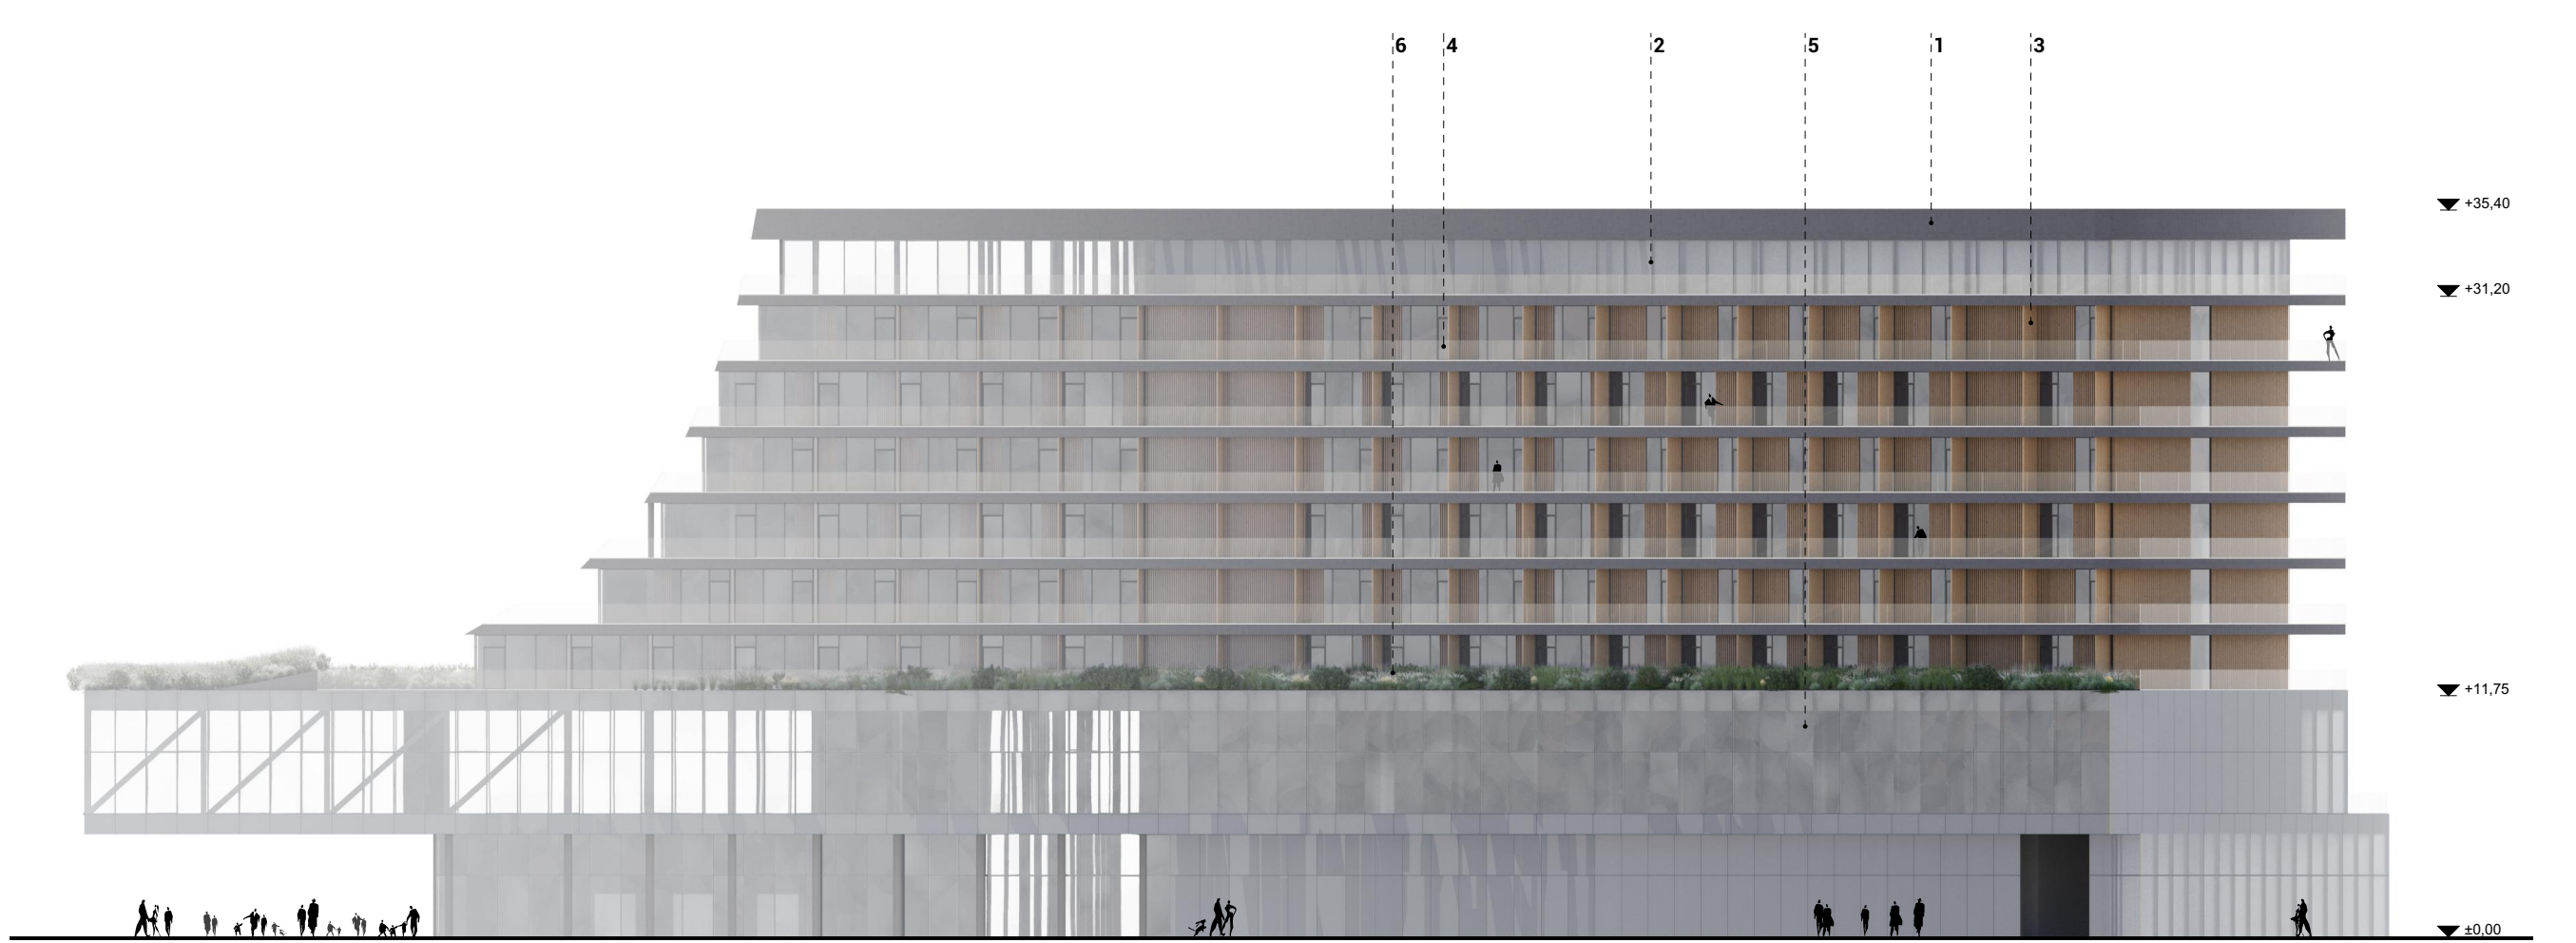

DÉLI HOMLOKZAT M 1:350

NYUGATI HOMLOKZAT M 1:350

ÉSZAKI HOMLOKZAT M 1:350

KELETI HOMLOKZAT M 1:350

JELMAGYARÁZAT

- 1. SÖTÉTSZÜRKE BETONHATÁSÚ VAKOLAT
- 2. SÖTÉTSZÜRKE FÉM NYILÁSZÁRD
- 3. FALAMELLA HOMLOKZATSURKOLAT, ÁRNYEKELŐ ÉS PARAVÁN
- 4. EDZETT ÜVEGKORLÁT
- 5. ÜVEGEZÉS, FÜGGŐNYFAL RENDSZER
- 6. ZÖLDÍTETŐ

LÁTVÁNYTERV - SZÁLLODA ÉS AQUAPARK